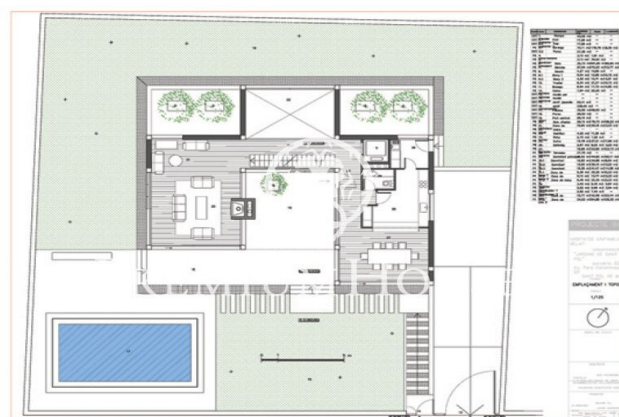

Contacta'ns per a més informació o per concretar una cita

Tel: +34 93 798 88 99

info@premiumhouses.com

www.premiumhouses.es