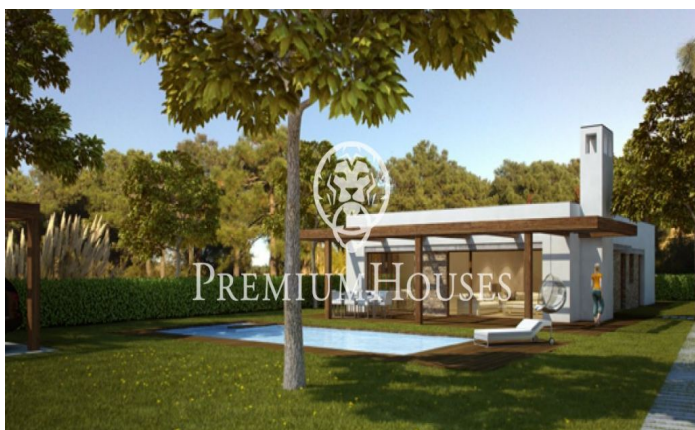

Contacta'ns per a més informació o per concretar una cita

Tel: +34 93 798 88 99

info@premiumhouses.com

www.premiumhouses.es