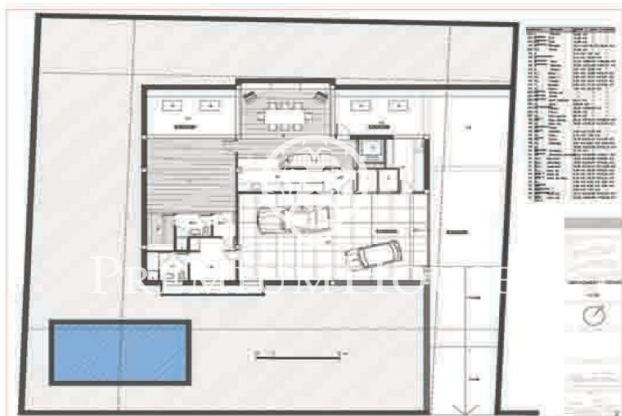

Contacta'ns per a més informació o per concretar una cita

Tel: +34 93 798 88 99

info@premiumhouses.com

www.premiumhouses.es