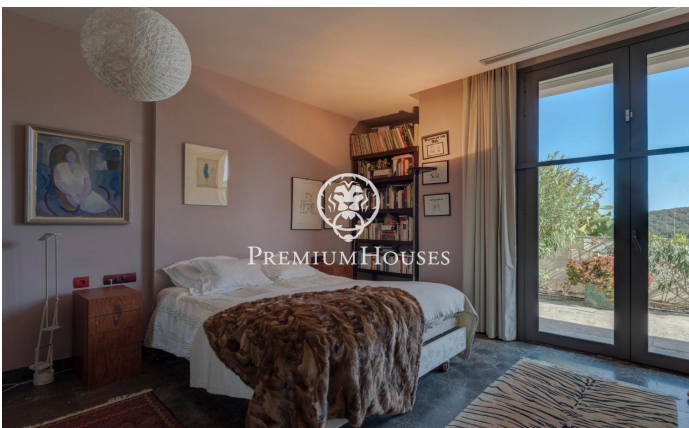

Xalet independent a Els Cards

Ref: PHS100340

Sant Pere de Ribes / Barcelona Costa Sur

Al barri dels Cards de Sant Pere de Ribes presentem aquest xalet. La propietat està ubicada en plena natura i gaudeix d'unes vistes estupendes al mar i a la muntanya. La casa es distribueix en una zona de dia amb un saló-menjador i una cuina amb illa. Des del saló s'accedeix a una terrassa i al jardí. La zona de nit compta amb dues habitacions dobles i dues habitacions simples. Hi ha dos banys complets que donen servei a tota la casa. La propietat també disposa d'un jacuzzi interior aïllat i climatitzat. El barri dels Cards de Sant Pere de Ribes és una zona residencial i tranquil·la. Es troba a 5mn amb cotxe de Sitges, Vilanova i de col·legis internacionals. Podeu accedir fàcilment a l'autopista C-32 direcció Barcelona

950.000 €

432 m²
4 Habitacions
2 Banys
1,081 m² parcel·la
AACC
Calefacció
Vistes al mar
Moblat
Seguretat

Contacta'ns per a més informació o per concretar una cita

Tel: +34 93 809 72 40

sitges@premiumhouses.com