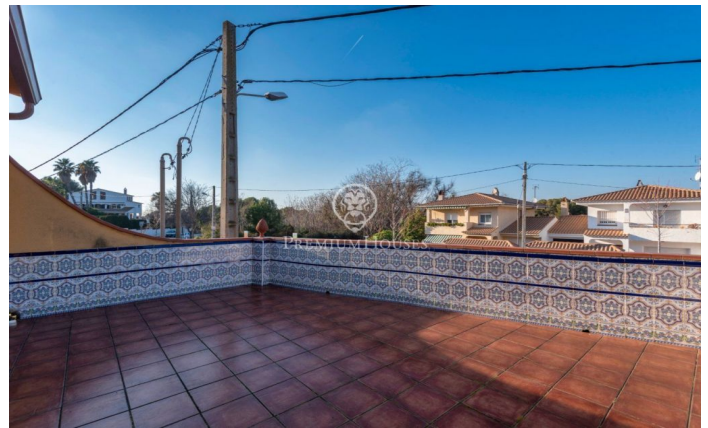

### Sant Pere de Ribes / Barcelona Costa Sur

Xalet a la venda a Mas d'en Serra que es distribueix en dues plantes. La planta superior consta d'un gran saló menjador de 58m<sup>2</sup> amb llar de foc i sortida a una terrassa que dóna a la part davantera de l'habitatge, suite amb banyera, lavabo de cortesia, cuina office totalment equipada que comunica amb el menjador, amb sortida al porxo amb barbacoa i al jardí amb piscina i zona d'hort i arbres fruiters. A la segona planta trobem distribuïdor amb gran armari encastat, dues habitacions dobles, bany complet banyera i plat dutxa. Disposa de garatge per a 2 cotxes amb entrada del carrer, porta automàtica, magatzem, dos trasters una zona piscina i un altre zona garatge. Totes les habitacions consten d'armaris encastats, terra de grés rústic a tot el xalet, fusteria d'alumini, persianes elèctriques i llums regulables a tot l'habitatge. La urbanització Mas d'en Serra, zona residencial molt ben comunicada, a pocs minuts dels centres comercials, Centres esportius, col·legis Internacionals com Bel-Air, Olive Tree o Richmond, molt propera a la platja, 5 minuts de Sitges i 30 minuts de l'aeroport.