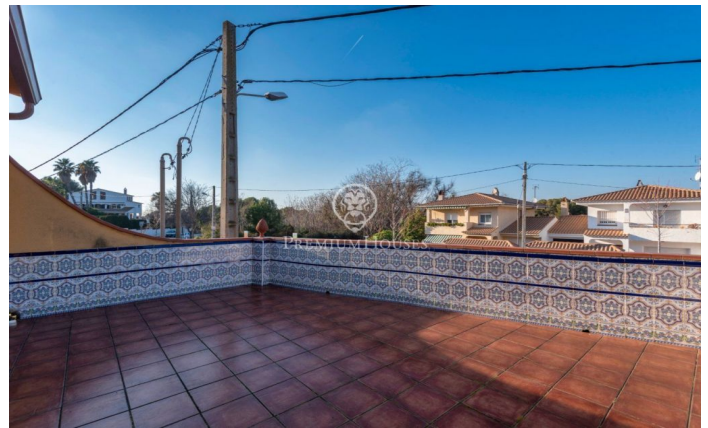

Contacta'ns per a més informació o per concretar una cita

Tel: +34 93 809 72 40

sitges@premiumhouses.com

www.premiumhouses.es