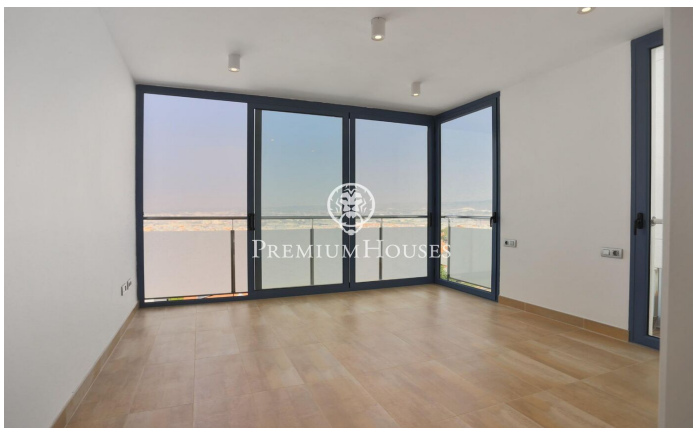

Contacta'ns per a més informació o per concretar una cita

Tel: +34 93 809 72 40

sitges@premiumhouses.com

www.premiumhouses.es