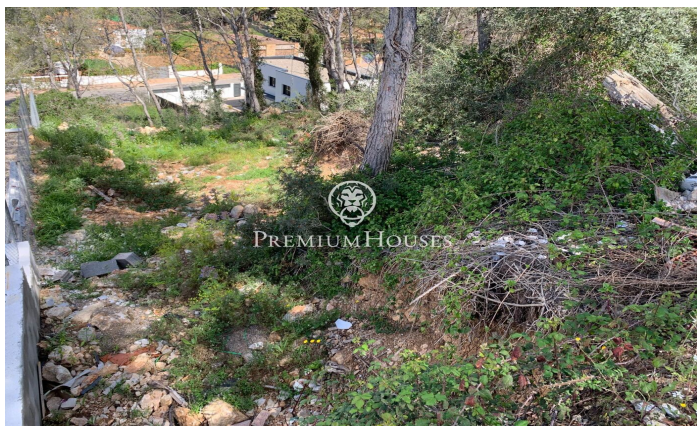

Contacta'ns per a més informació o per concretar una cita

Tel: +34 93 809 72 40

sitges@premiumhouses.com

www.premiumhouses.es