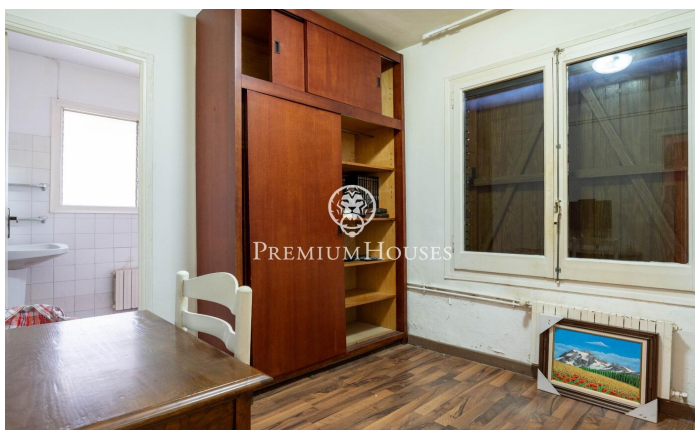

Casa independent amb jardí a Vallpineda

Ref: PHS100990

Sant Pere de Ribes / Barcelona Costa Sur

Al barri de Vallpineda de Sant Pere de Ribes trobem aquesta casa independent. La propietat està envoltada de jardí i està distribuïda en una sola planta. La zona de dia està formada per un saló-menjador amb llar de foc i una cuina independent. El saló té grans finestres i un accés al jardí que envolta tota la casa. La zona de nit està formada per quatre habitacions dobles, una en suite amb vestidor i llar de foc. Tot seguit hi ha dos banys complets que donen servei a les altres habitacions. El barri de Vallpineda de Sant Pere de Ribes es caracteritza per gaudir de gran tranquil·litat durant tot l'any. A més, hi ha servei de vigilància les 24 hores.

790.000 €

182 m²
4 Habitacions
3 Banys
673 m² parcel·la
Calefacció
Llar de foc

Contacta'ns per a més informació o per concretar una cita

Tel: +34 93 809 72 40

sitges@premiumhouses.com

www.premiumhouses.es