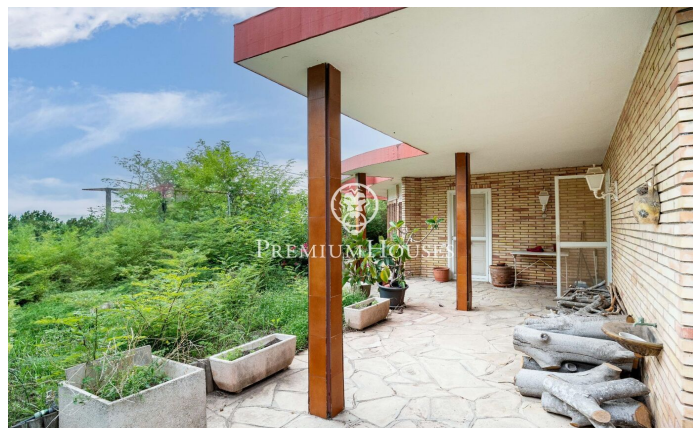

Casa independent amb jardí a Vallpineda

Ref: PHS100990

Sant Pere de Ribes / Barcelona Costa Sur

Al barri de Vallpineda de Sant Pere de Ribes trobem aquesta casa independent. La propietat està envoltada de jardí i està distribuïda en una sola planta. La zona de dia està formada per un saló-menjador amb llar de foc i una cuina independent. El saló té grans finestres i un accés al jardí que envolta tota la casa. La zona de nit està formada per quatre habitacions dobles, una en suite amb vestidor i llar de foc. Tot seguit hi ha dos banys complets que donen servei a les altres habitacions. El barri de Vallpineda de Sant Pere de Ribes es caracteritza per gaudir de gran tranquil·litat durant tot l'any. A més, hi ha servei de vigilància les 24 hores.

790.000 €

182 m²
4 Habitacions
3 Banys
673 m² parcel·la
Calefacció
Llar de foc

Contacta'ns per a més informació o per concretar una cita

Tel: +34 93 809 72 40

sitges@premiumhouses.com

www.premiumhouses.es