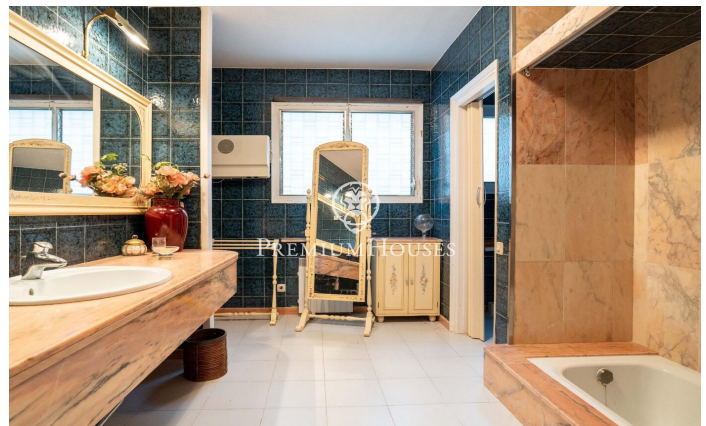

Casa independent amb jardí a Vallpineda

Ref: PHS100990

Sant Pere de Ribes / Barcelona Costa Sur

Al barri de Vallpineda de Sant Pere de Ribes trobem aquesta casa independent. La propietat està envoltada de jardí i està distribuïda en una sola planta. La zona de dia està formada per un saló-menjador amb llar de foc i una cuina independent. El saló té grans finestres i un accés al jardí que envolta tota la casa. La zona de nit està formada per quatre habitacions dobles, una en suite amb vestidor i llar de foc. Tot seguit hi ha dos banys complets que donen servei a les altres habitacions. El barri de Vallpineda de Sant Pere de Ribes es caracteritza per gaudir de gran tranquil·litat durant tot l'any. A més, hi ha servei de vigilància les 24 hores.

790.000 €

182 m²
4 Habitacions
3 Banys
673 m² parcel·la
Calefacció
Llar de foc

Contacta'ns per a més informació o per concretar una cita

Tel: +34 93 809 72 40

sitges@premiumhouses.com

www.premiumhouses.es