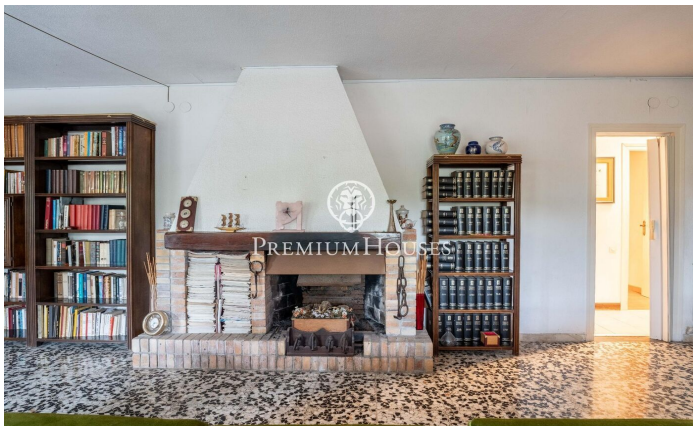

Casa independent amb jardí a Vallpineda

Ref: PHS100990

Sant Pere de Ribes / Barcelona Costa Sur

Al barri de Vallpineda de Sant Pere de Ribes trobem aquesta casa independent. La propietat està envoltada de jardí i està distribuïda en una sola planta. La zona de dia està formada per un saló-menjador amb llar de foc i una cuina independent. El saló té grans finestres i un accés al jardí que envolta tota la casa. La zona de nit està formada per quatre habitacions dobles, una en suite amb vestidor i llar de foc. Tot seguit hi ha dos banys complets que donen servei a les altres habitacions. El barri de Vallpineda de Sant Pere de Ribes es caracteritza per gaudir de gran tranquil·litat durant tot l'any. A més, hi ha servei de vigilància les 24 hores.

790.000 €

182 m²
4 Habitacions
3 Banys
673 m² parcel·la
Calefacció
Llar de foc

Contacta'ns per a més informació o per concretar una cita

Tel: +34 93 809 72 40

sitges@premiumhouses.com

www.premiumhouses.es