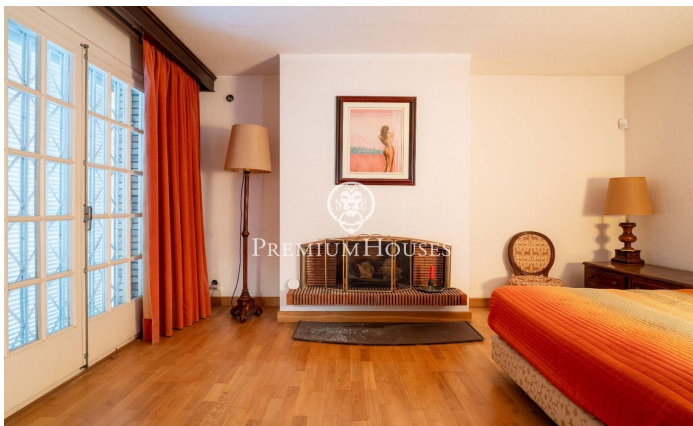

Casa independent amb jardí a Vallpineda

Ref: PHS100990

Sant Pere de Ribes / Barcelona Costa Sur

Al barri de Vallpineda de Sant Pere de Ribes trobem aquesta casa independent. La propietat està envoltada de jardí i està distribuïda en una sola planta. La zona de dia està formada per un saló-menjador amb llar de foc i una cuina independent. El saló té grans finestres i un accés al jardí que envolta tota la casa. La zona de nit està formada per quatre habitacions dobles, una en suite amb vestidor i llar de foc. Tot seguit hi ha dos banys complets que donen servei a les altres habitacions. El barri de Vallpineda de Sant Pere de Ribes es caracteritza per gaudir de gran tranquil·litat durant tot l'any. A més, hi ha servei de vigilància les 24 hores.

790.000 €

182 m²
4 Habitacions
3 Banys
673 m² parcel·la
Calefacció
Llar de foc

Contacta'ns per a més informació o per concretar una cita

Tel: +34 93 809 72 40

sitges@premiumhouses.com

www.premiumhouses.es