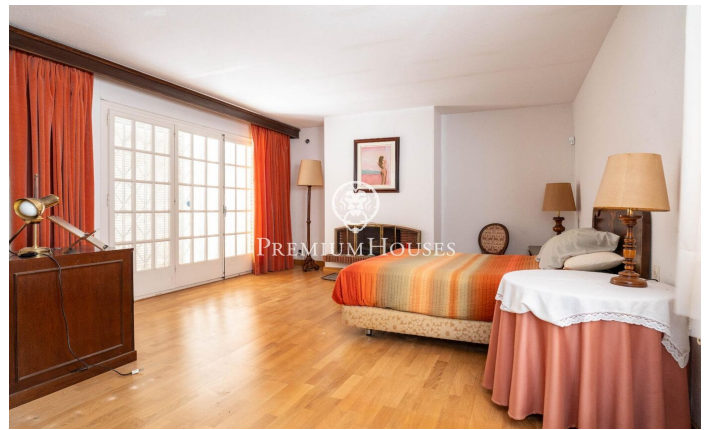

Casa independent amb jardí a Vallpineda

Ref: PHS100990

Sant Pere de Ribes / Barcelona Costa Sur

Al barri de Vallpineda de Sant Pere de Ribes trobem aquesta casa independent. La propietat està envoltada de jardí i està distribuïda en una sola planta. La zona de dia està formada per un saló-menjador amb llar de foc i una cuina independent. El saló té grans finestres i un accés al jardí que envolta tota la casa. La zona de nit està formada per quatre habitacions dobles, una en suite amb vestidor i llar de foc. Tot seguit hi ha dos banys complets que donen servei a les altres habitacions. El barri de Vallpineda de Sant Pere de Ribes es caracteritza per gaudir de gran tranquil·litat durant tot l'any. A més, hi ha servei de vigilància les 24 hores.

790.000 €

182 m²
4 Habitacions
3 Banys
673 m² parcel·la
Calefacció
Llar de foc

Contacta'ns per a més informació o per concretar una cita

Tel: +34 93 809 72 40

sitges@premiumhouses.com

www.premiumhouses.es