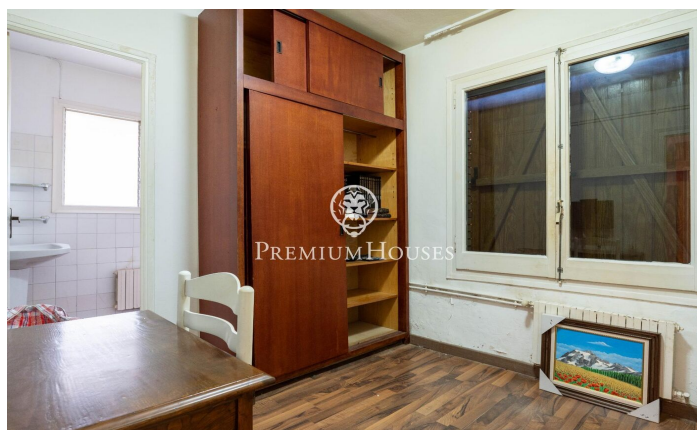

### Sant Pere de Ribes / Barcelona Costa Sur

Al barri de Vallpineda de Sant Pere de Ribes trobem aquesta casa independent. La propietat està envoltada de jardí i està distribuïda en una sola planta. La zona de dia està formada per un saló-menjador amb llar de foc i una cuina independent. El saló té grans finestres i un accés al jardí que envolta tota la casa. La zona de nit està formada per quatre habitacions dobles, una en suite amb vestidor i llar de foc. Tot seguit hi ha dos banys complets que donen servei a les altres habitacions. El barri de Vallpineda de Sant Pere de Ribes es caracteritza per gaudir de gran tranquil·litat durant tot l'any. A més, hi ha servei de vigilància les 24 hores.

**690.000 €**

182 m<sup>2</sup>  
4 Habitacions  
3 Banys  
673 m<sup>2</sup> parcel·la  
Calefacció  
Llar de foc

Contacta'ns per a més informació o per concretar una cita

Tel: +34 93 809 72 40

[sitges@premiumhouses.com](mailto:sitges@premiumhouses.com)