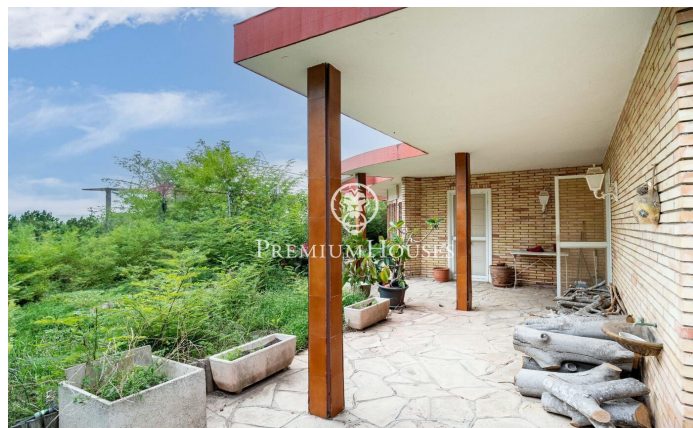

Contacta'ns per a més informació o per concretar una cita

Tel: +34 93 809 72 40

sitges@premiumhouses.com

www.premiumhouses.es