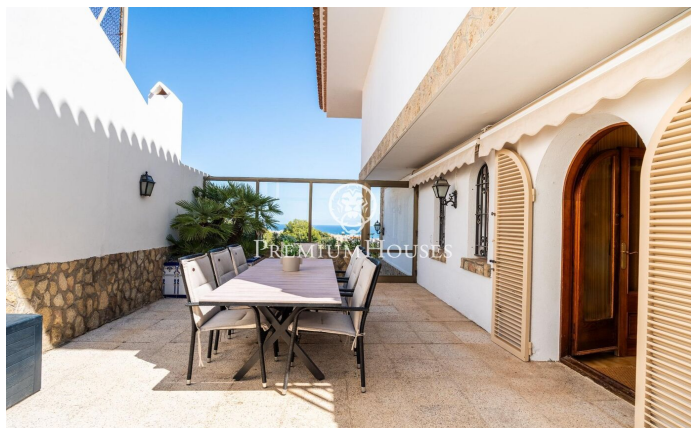

Contacta'ns per a més informació o per concretar una cita

Tel: +34 93 809 72 40

sitges@premiumhouses.com

www.premiumhouses.es