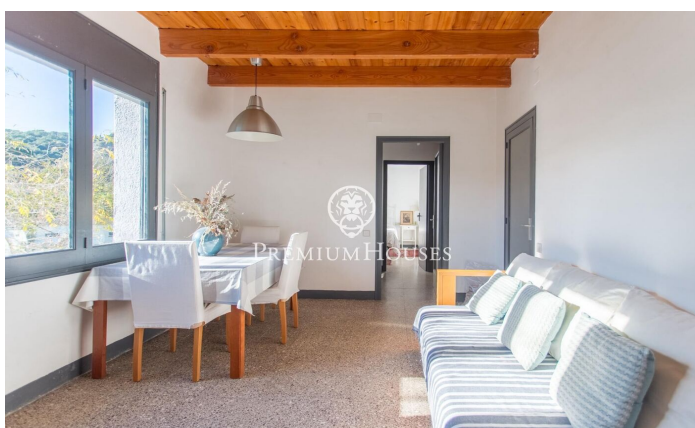

Contacta'ns per a més informació o per concretar una cita

Tel: +34 93 798 88 99

info@premiumhouses.com

www.premiumhouses.es