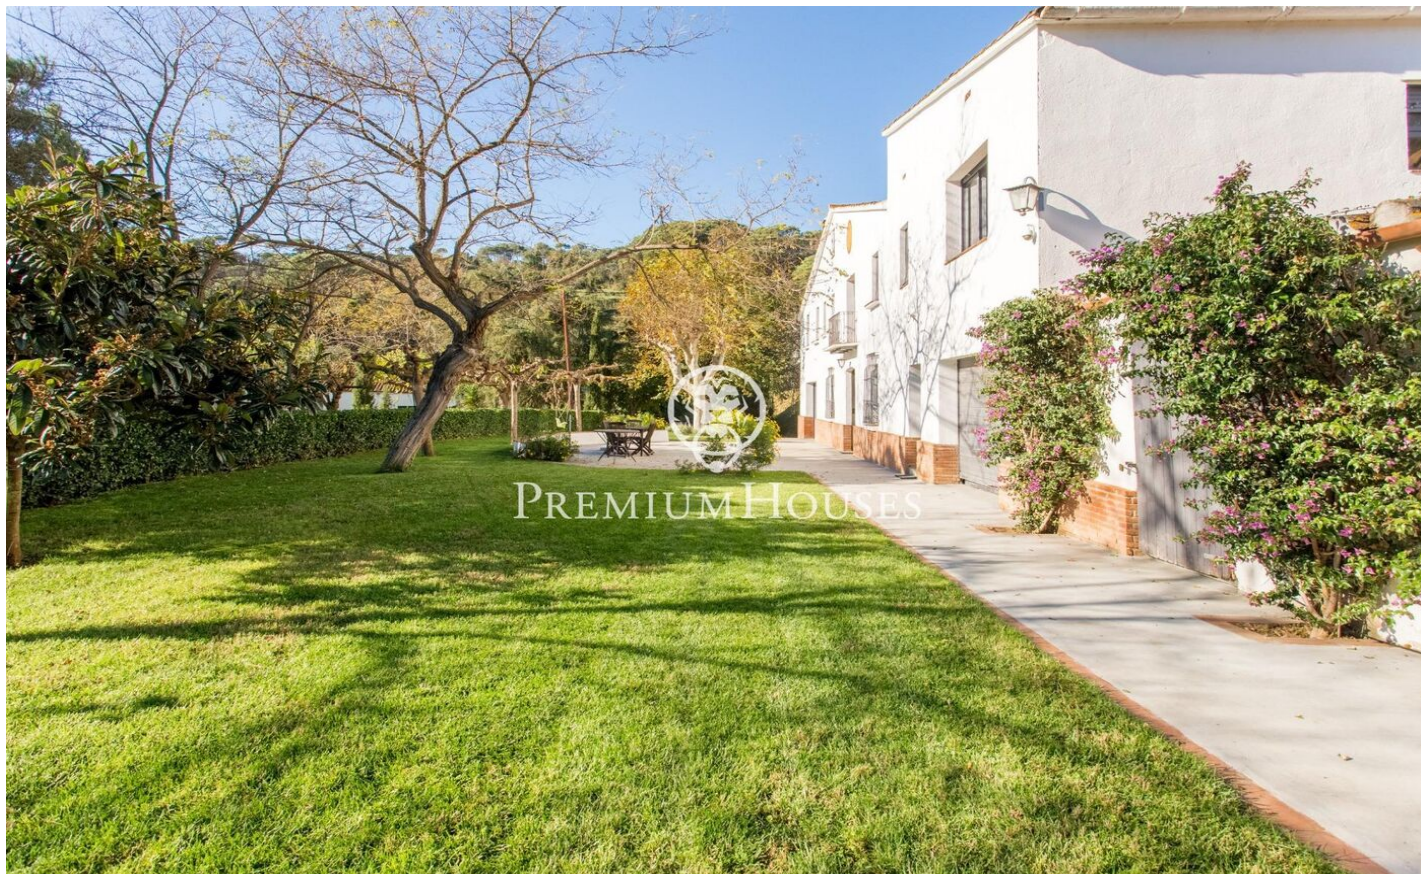

Masia en venda a Sant Iscle de Vallalta amb 30.000m2 de terreny

Ref: PH103329

Sant Iscle de Vallalta / Maresme/Barcelona Costa Norte

Situada en plena naturalesa a escassos minuts del centre de Sant Iscle de Vallalta. Municipi pertanyent a la comarca del Maresme, on la riquesa de les frondoses selves i la bellesa i els misteris que amaguen els paratges naturals que envolten aquesta vila situada en la faldilla del Montnegre han convertit Sant Iscle de Vallalta en un poble de llegenda. Es tracta d'una finca amb una superfície d'uns 30.000m2 de bosc i jardins amb una Masia en bon estat de conservació d'uns 300m2 construïts. En la planta baixa ens trobem amb un ampli rebedor que ens dona accés a la zona de saló i a la cuina. Des de la cuina podem accedir a la primera planta on es compon d'un altre petit saló i distribuït en 3 habitacions i 2 banys complets. Una d'elles en suite. També ens podem trobar pujant una altra planta amb una golfa que ens pot servir de petit dormitori o de traster. Aquesta propietat també disposa d'un apartament totalment independent i confrontant a la propietat. Aquest apartament consta de 2 habitacions, 1 bany complet, un saló menjador i cuina. Finca que es compon de 5 parcel·les de sòl agrari i de bosc.