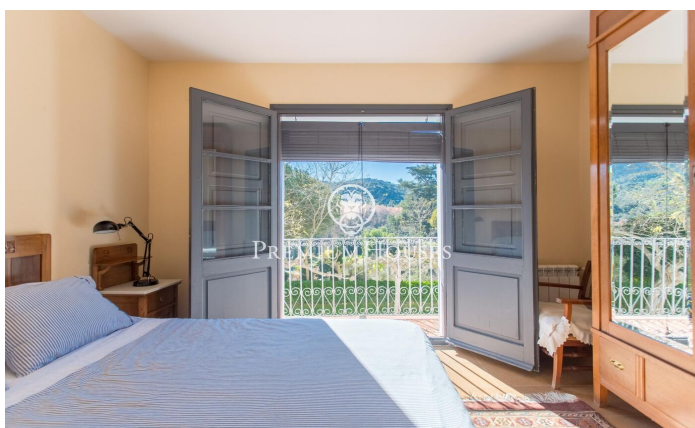

Contacta'ns per a més informació o per concretar una cita

Tel: +34 93 798 88 99

info@premiumhouses.com

www.premiumhouses.es