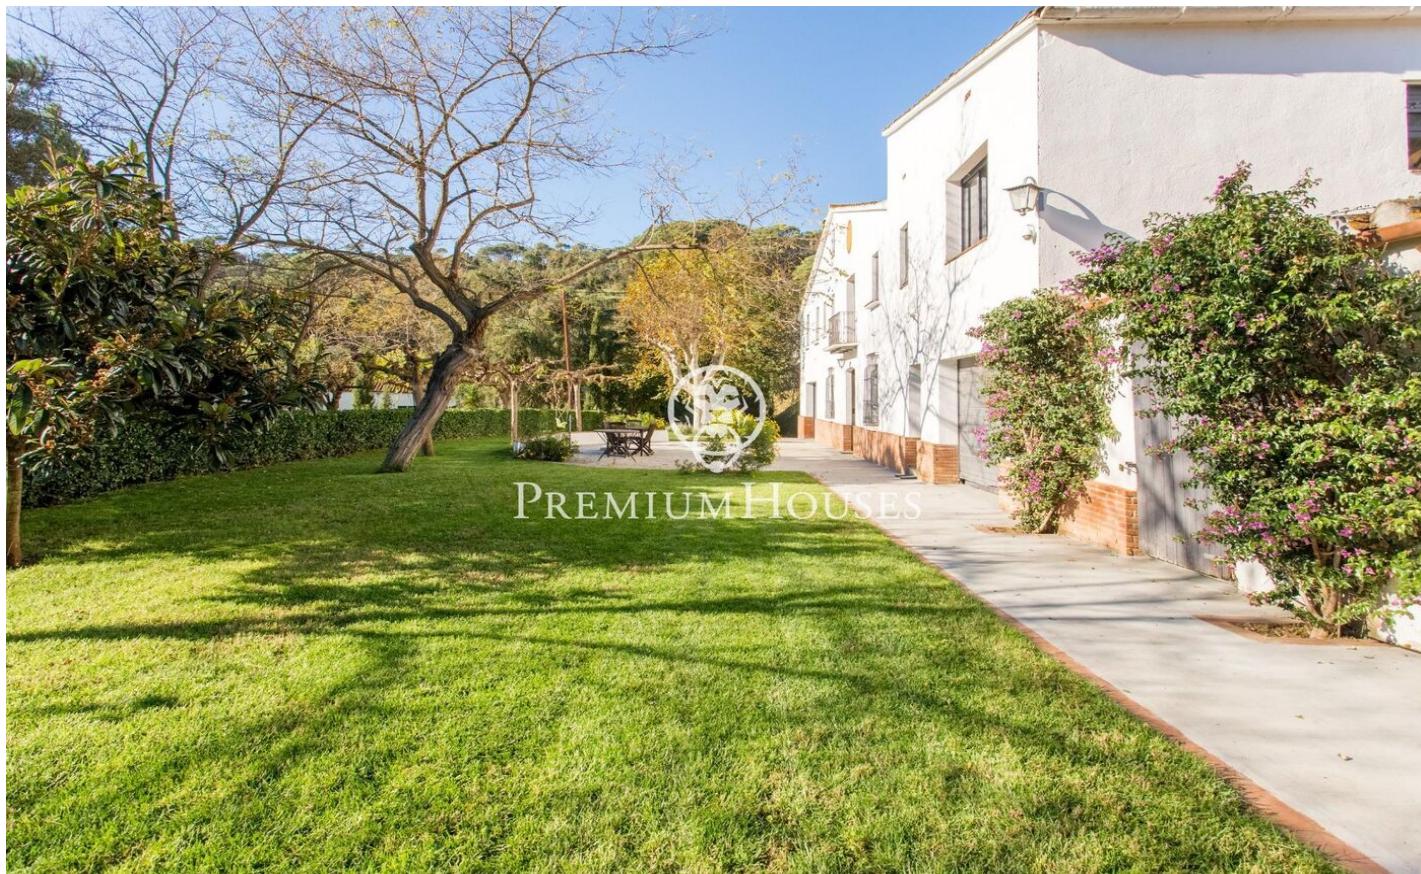

### Sant Iscle de Vallalta / Maresme/Barcelona Costa Norte

Situada en plena naturalesa a escassos minuts del centre de Sant Iscle de Vallalta. Municipi pertanyent a la comarca del Maresme, on la riquesa de les frondoses selves i la bellesa i els misteris que amaguen els paratges naturals que envolten aquesta vila situada en la faldilla del Montnegre han convertit Sant Iscle de Vallalta en un poble de llegenda. Es tracta d'una finca amb una superfície d'uns 30.000m2 de bosc i jardins amb una Masia en bon estat de conservació d'uns 300m2 construïts. En la planta baixa ens trobem amb un ampli rebedor que ens dona accés a la zona de saló i a la cuina. Des de la cuina podem accedir a la primera planta on es compon d'un altre petit saló i distribuït en 3 habitacions i 2 banys complets. Una d'elles en suite. També ens podem trobar pujant una altra planta amb una golfa que ens pot servir de petit dormitori o de traster. Aquesta propietat també disposa d'un apartament totalment independent i confrontant a la propietat. Aquest apartament consta de 2 habitacions, 1 bany complet, un saló menjador i cuina. Finca que es compon de 5 parcel·les de sòl agrari i de bosc.

**720.000 €**

300 m<sup>2</sup>  
5 Habitacions  
4 Banys  
31,000 m<sup>2</sup> parcel·la  
Calefacció  
Vistas a la muntanya  
Llar de foc  
Seguretat

Contacta'ns per a més informació o per concretar una cita