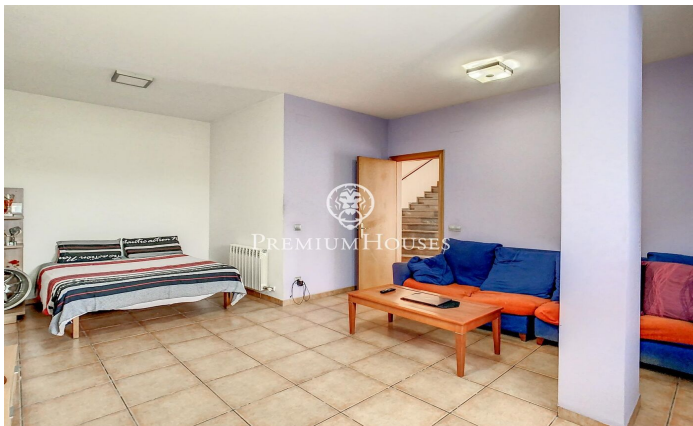

### Sant Fost de Campsentelles / Other locations

Aquesta impressionant propietat de tres plantes compta amb una distribució i característiques excepcionals. Permet-me presentar-te els seus principals atributs: En la planta baixa, en ingressar al rebedor, trobaràs un ampli garatge amb capacitat per a quatre cotxes, equipat amb portes grans automàtiques per a major comoditat i seguretat. A més, aquesta planta alberga una sala de màquines, on es troba la calefacció i el subministrament de gasoil. També compta amb ascensor, la qual cosa facilita l'accés a totes les àrees de la casa. Així mateix, trobaràs una habitació doble en planta, perfecta per a adaptar-la a les teves necessitats. Les escales o l'ascensor connecten aquesta planta amb la resta de la casa, assegurant una completa accessibilitat. En la primera planta, descobriràs quatre àmplies habitacions, cadascuna amb armaris de paret per a un emmagatzematge organitzat. A més, aquesta planta compta amb un bany complet amb banyera, una de les habitacions tipus suite que inclou un modern plat de dutxa. Els sols de ceràmica i les finestres d'alumini climallit brinden estil i aïllament en cada espai. Per a la teva comoditat, aquesta planta també disposa d'aire condicionat, garantint una temperatura ideal en qualsevol època de l'any. La segona planta d'aquesta...

**580.000 €**

387 m<sup>2</sup>  
5 Habitacions  
2 Banys  
1,282 m<sup>2</sup> parcel·la  
AACC  
Calefacció  
Pati interior  
Ascensor  
Llar de foc  
Balcó  
Armaris encastats

**Barcelona Coast, the best place to live**  
Over 2,500 hours of sun per year