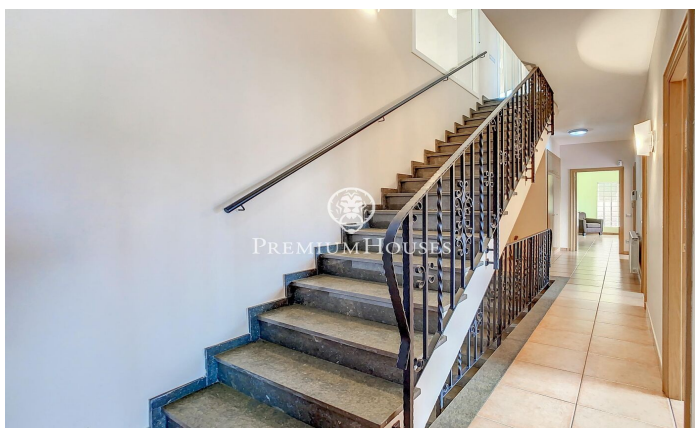

Barcelona Coast, the best place to live
Over 2,500 hours of sun per year

Contacta'ns per a més informació o per concretar una cita

Tel: +34 93 798 88 99

info@premiumhouses.com

www.premiumhouses.es