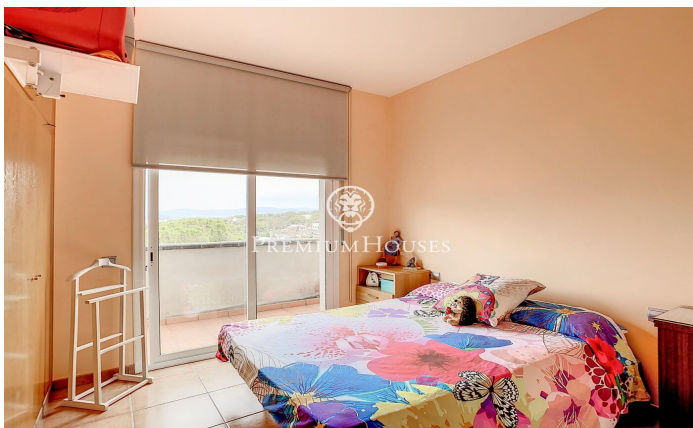

### Sant Fost de Campsentelles / Other locations

Aquesta impressionant propietat de tres plantes compta amb una distribució i característiques excepcionals. Permet-me presentar-te els seus principals atributs: En la planta baixa, en ingressar al rebedor, trobaràs un ampli garatge amb capacitat per a quatre cotxes, equipat amb portes grans automàtiques per a major comoditat i seguretat. A més, aquesta planta alberga una sala de màquines, on es troba la calefacció i el subministrament de gasoil. També compta amb ascensor, la qual cosa facilita l'accés a totes les àrees de la casa. Així mateix, trobaràs una habitació doble en planta, perfecta per a adaptar-la a les teves necessitats. Les escales o l'ascensor connecten aquesta planta amb la resta de la casa, assegurant una completa accessibilitat. En la primera planta, descobriràs quatre àmplies habitacions, cadascuna amb armaris de paret per a un emmagatzematge organitzat. A més, aquesta planta compta amb un bany complet amb banyera, una de les habitacions tipus suite que inclou un modern plat de dutxa. Els sols de ceràmica i les finestres d'alumini climallit brinden estil i aïllament en cada espai. Per a la teva comoditat, aquesta planta també disposa d'aire condicionat, garantint una temperatura ideal en qualsevol època de l'any. La segona planta d'aquesta...

**580.000 €**

387 m<sup>2</sup>  
5 Habitacions  
2 Banys  
1,282 m<sup>2</sup> parcel·la  
AACC  
Calefacció  
Pati interior  
Ascensor  
Llar de foc  
Balcó  
Armaris encastats

**Barcelona Coast, the best place to live**  
Over 2,500 hours of sun per year