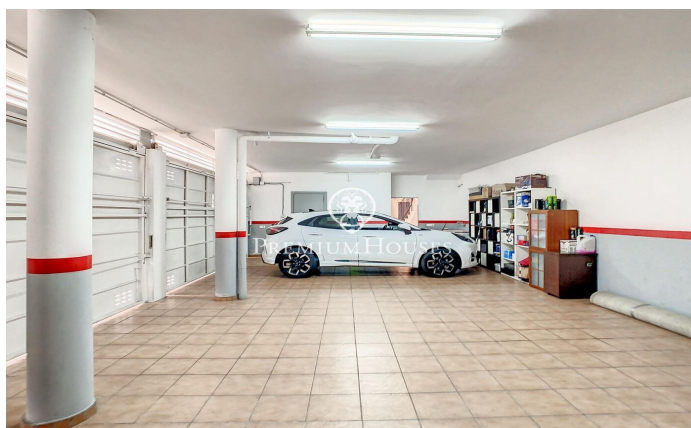

Barcelona Coast, the best place to live
Over 2,500 hours of sun per year

Contacta'ns per a més informació o per concretar una cita

Tel: +34 93 798 88 99

info@premiumhouses.com

www.premiumhouses.es