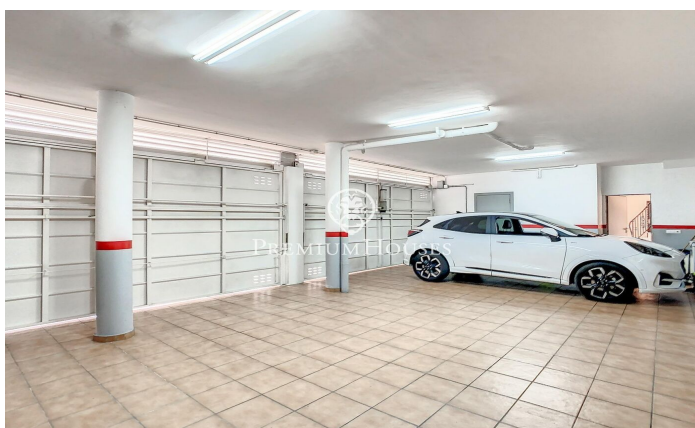

Barcelona Coast, the best place to live
Over 2,500 hours of sun per year

Contacta'ns per a més informació o per concretar una cita

Tel: +34 93 798 88 99

info@premiumhouses.com

www.premiumhouses.es