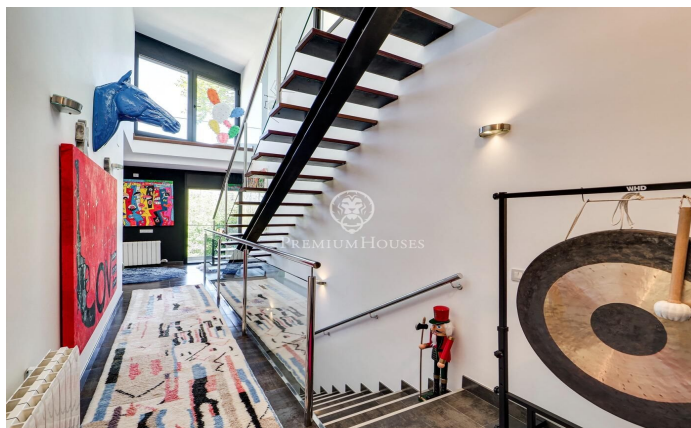

Contacta'ns per a més informació o per concretar una cita

Tel: +34 93 200 30 79

info@premiumhouses.com

www.premiumhouses.es