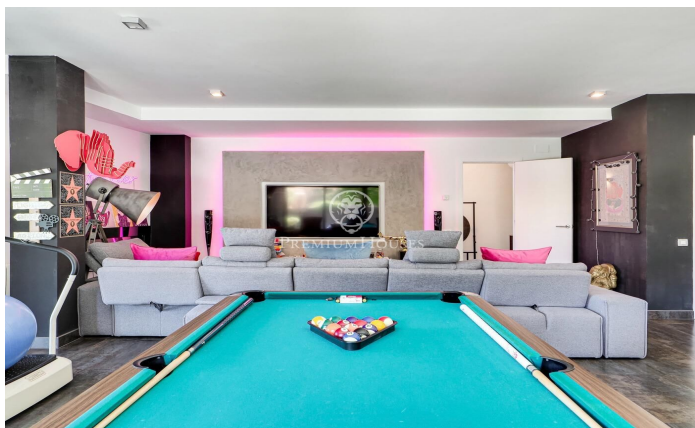

Contacta'ns per a més informació o per concretar una cita

Tel: +34 93 200 30 79

info@premiumhouses.com

www.premiumhouses.es