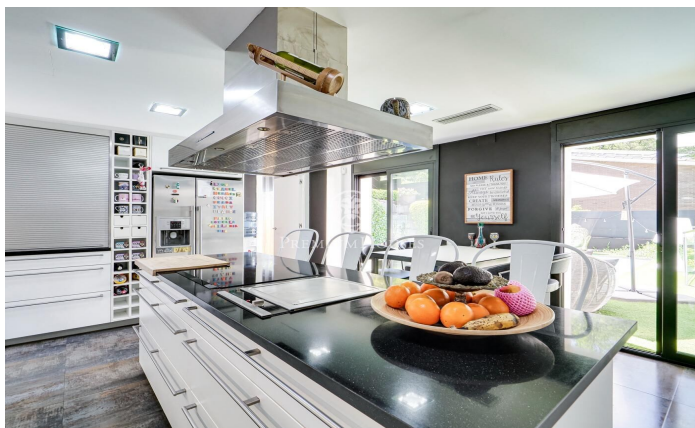

Contacta'ns per a més informació o per concretar una cita

Tel: +34 93 200 30 79

info@premiumhouses.com

www.premiumhouses.es