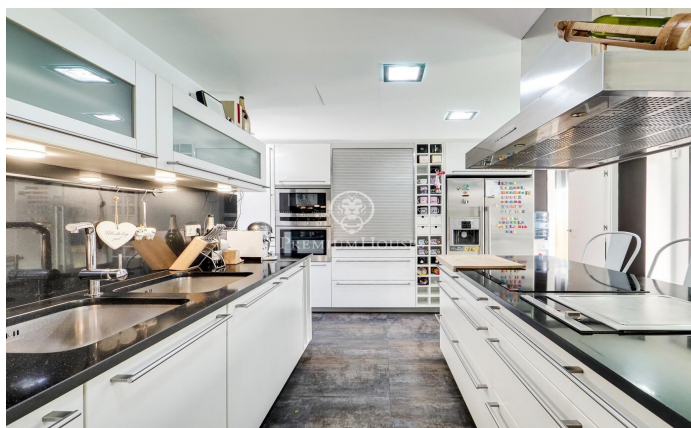

Contacta'ns per a més informació o per concretar una cita

Tel: +34 93 200 30 79

info@premiumhouses.com

www.premiumhouses.es