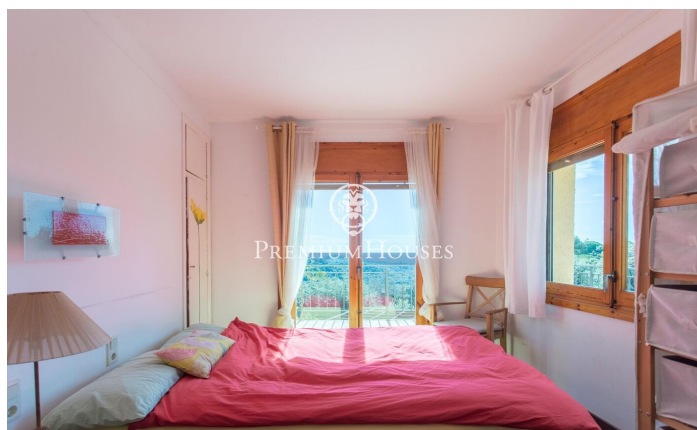

Xalet amb vista a la mar a Sant Cebrià de Vallalta

Ref: PH103016

Sant Cebria de Vallalta / Maresme/Barcelona Costa Norte

Presentem aquesta fabulosa propietat situada a Sant Cebrià de Vallalta, compta amb una parcel·la de 1.220m², 228 m² construïts i 220 m² útils distribuïts en 2 plantes i un soterrani. En la planta principal trobem un lluminós i ampli saló amb sortida directa a una terrassa que serveix com a zona de descans i solàrium on també té una zona habilitada per a aparcar 4 cotxes; en la mateixa planta està la cuina independent en la qual hi ha un quart de rebost i un menjador amb un bany complet. La segona planta consta de quatre habitacions dobles, totes elles amb armari de paret i un bany complet servint a aquestes. Des de tres de les habitacions tenim sortida a un balcó amb vista a la mar i a la muntanya, així mateix compta amb una habitació individual amb possibilitat de convertir-se en un tercer bany, una oficina o una altra habitació individual. La casa compta amb aïllament tèrmic de fibra de llana de roca i de plaques solars amb bateria amb una capacitat de 10Kwh connectades la depuradora de la piscina i amb possibilitat d'instal·lació de calefacció connectada a aquestes. Finalment, un espaiós jardí, amb piscina pròpia i vistes a la mar i a la muntanya, també compta amb un magatzem de 21m² amb possibilitat de convertir-lo en una cuina d'estiu exterior o zo...

395.000 €

228 m²
4 Habitacions
2 Banys
1,220 m² parcel·la
Piscina
Vistes al mar
Llar de foc
Seguretat
Parking
Armaris encastats

Contacta'ns per a més informació o per concretar una cita

Tel: +34 93 798 88 99