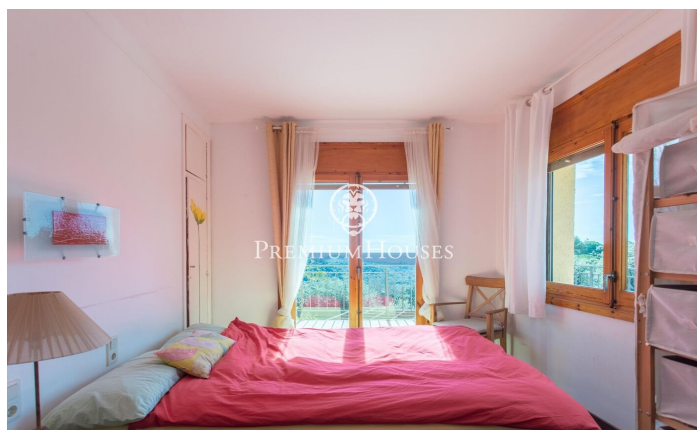

Xalet amb vista a la mar a Sant Cebrià de Vallalta

Ref: PH103016

Sant Cebria de Vallalta / Maresme/Barcelona Costa Norte

Presentem aquesta fabulosa propietat situada a Sant Cebrià de Vallalta, compta amb una parcel·la de 1.220m², 228 m² construïts i 220 m² útils distribuïts en 2 plantes i un soterrani. En la planta principal trobem un lluminós i ampli saló amb sortida directa a una terrassa que serveix com a zona de descans i solàrium on també té una zona habilitada per a aparcar 4 cotxes; en la mateixa planta està la cuina independent en la qual hi ha un quart de rebost i un menjador amb un bany complet. La segona planta consta de quatre habitacions dobles, totes elles amb armaris de paret i un bany complet servint a aquestes. Des de tres de les habitacions tenim sortida a un balcó amb vista a la mar i a la muntanya, així mateix compta amb una habitació individual amb possibilitat de convertir-se en un tercer bany, una oficina o una altra habitació individual. La casa compta amb aïllament tèrmic de fibra de llana de roca i de plaques solars amb bateria amb una capacitat de 10Kwh connectades la depuradora de la piscina i amb possibilitat d'instal·lació de calefacció connectada a aquestes. Finalment, un espaiós jardí, amb piscina pròpia i vistes a la mar i a la muntanya, també compta amb un magatzem de 21m² amb possibilitat de convertir-lo en una cuina d'estiu exterior o zo...

395.000 €

228 m²
4 Habitacions
2 Banys
1,220 m² parcel·la
Piscina
Vistes al mar
Llar de foc
Seguretat
Parking
Armaris encastats

Contacta'ns per a més informació o per concretar una cita

Tel: +34 93 798 88 99