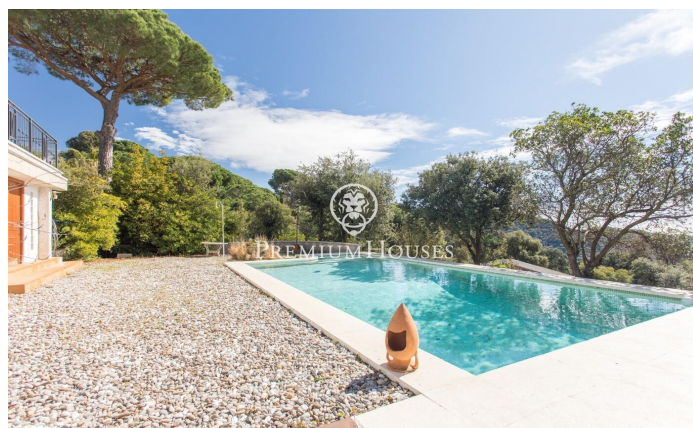

Xalet amb vista a la mar a Sant Cebrià de Vallalta

Ref: PH103016

Sant Cebria de Vallalta / Maresme/Barcelona Costa Norte

Presentem aquesta fabulosa propietat situada a Sant Cebrià de Vallalta, compta amb una parcel·la de 1.220m², 228 m² construïts i 220 m² útils distribuïts en 2 plantes i un soterrani. En la planta principal trobem un lluminós i ampli saló amb sortida directa a una terrassa que serveix com a zona de descans i solàrium on també té una zona habilitada per a aparcar 4 cotxes; en la mateixa planta està la cuina independent en la qual hi ha un quart de rebost i un menjador amb un bany complet. La segona planta consta de quatre habitacions dobles, totes elles amb armaris de paret i un bany complet servint a aquestes. Des de tres de les habitacions tenim sortida a un balcó amb vista a la mar i a la muntanya, així mateix compta amb una habitació individual amb possibilitat de convertir-se en un tercer bany, una oficina o una altra habitació individual. La casa compta amb aïllament tèrmic de fibra de llana de roca i de plaques solars amb bateria amb una capacitat de 10Kwh connectades la depuradora de la piscina i amb possibilitat d'instal·lació de calefacció connectada a aquestes. Finalment, un espaiós jardí, amb piscina pròpia i vistes a la mar i a la muntanya, també compta amb un magatzem de 21m² amb possibilitat de convertir-lo en una cuina d'estiu exterior o zo...

395.000 €

228 m²
4 Habitacions
2 Banyes
1,220 m² parcel·la
Piscina
Vistes al mar
Llar de foc
Seguretat
Parking
Armaris encastats

Contacta'ns per a més informació o per concretar una cita

Tel: +34 93 798 88 99