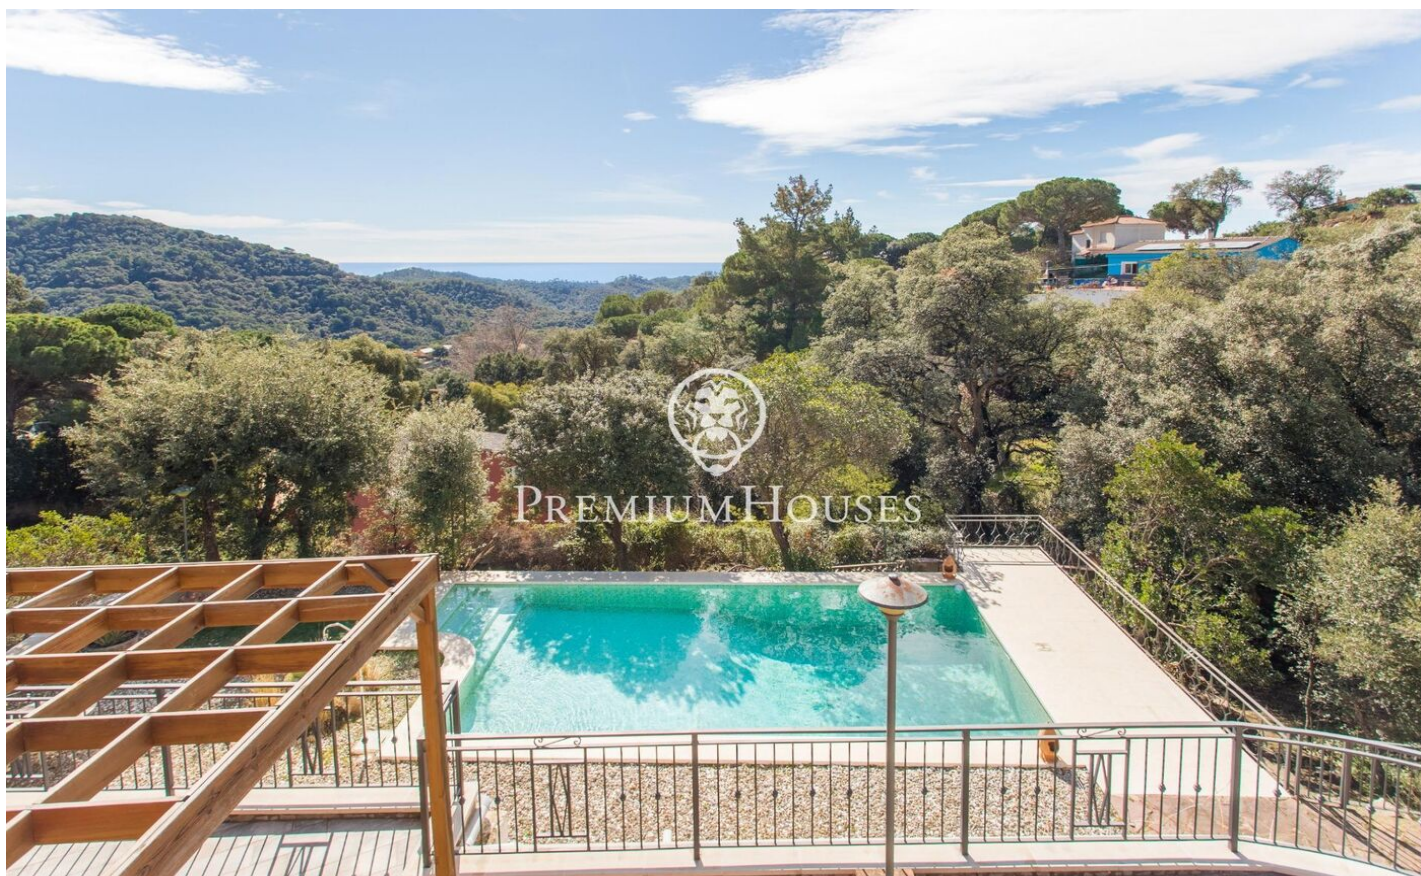

Xalet amb vista a la mar a Sant Cebrià de Vallalta

Ref: PH103016

Sant Cebria de Vallalta / Maresme/Barcelona Costa Norte

Presentem aquesta fabulosa propietat situada a Sant Cebrià de Vallalta, compta amb una parcel·la de 1.220m², 228 m² construïts i 220 m² útils distribuïts en 2 plantes i un soterrani. En la planta principal trobem un lluminós i ampli saló amb sortida directa a una terrassa que serveix com a zona de descans i solàrium on també té una zona habilitada per a aparcar 4 cotxes; en la mateixa planta està la cuina independent en la qual hi ha un quart de rebost i un menjador amb un bany complet. La segona planta consta de quatre habitacions dobles, totes elles amb armaris de paret i un bany complet servint a aquestes. Des de tres de les habitacions tenim sortida a un balcó amb vista a la mar i a la muntanya, així mateix compta amb una habitació individual amb possibilitat de convertir-se en un tercer bany, una oficina o una altra habitació individual. La casa compta amb aïllament tèrmic de fibra de llana de roca i de plaques solars amb bateria amb una capacitat de 10Kwh connectades la depuradora de la piscina i amb possibilitat d'instal·lació de calefacció connectada a aquestes. Finalment, un espaiós jardí, amb piscina pròpia i vistes a la mar i a la muntanya, també compta amb un magatzem de 21m² amb possibilitat de convertir-lo en una cuina d'estiu exterior o zo...

395.000 €

228 m²
4 Habitacions
2 Banyes
1,220 m² parcel·la
Piscina
Vistes al mar
Llar de foc
Seguretat
Parking
Armaris encastats

Contacta'ns per a més informació o per concretar una cita

Tel: +34 93 798 88 99