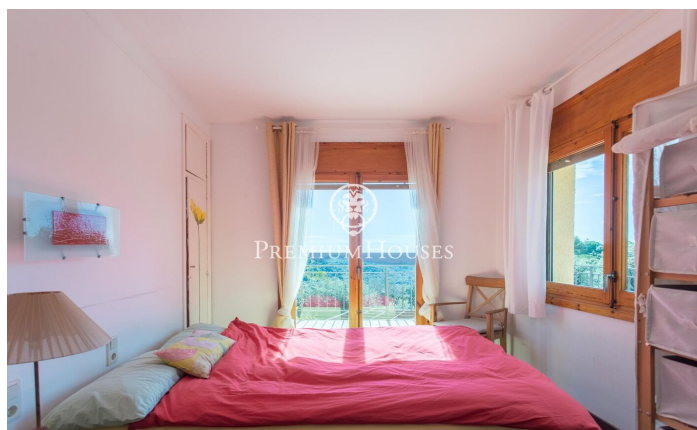

Xalet amb vista a la mar a Sant Cebrià de Vallalta

Ref: PH103016

Sant Cebria de Vallalta / Maresme/Barcelona Costa Norte

Presentem aquesta fabulosa propietat situada a Sant Cebrià de Vallalta, compta amb una parcel·la de 1.220m², 228 m² construïts i 220 m² útils distribuïts en 2 plantes i un soterrani. En la planta principal trobem un lluminós i ampli saló amb sortida directa a una terrassa que serveix com a zona de descans i solàrium on també té una zona habilitada per a aparcar 4 cotxes; en la mateixa planta està la cuina independent en la qual hi ha un quart de rebost i un menjador amb un bany complet. La segona planta consta de quatre habitacions dobles, totes elles amb armari de paret i un bany complet servint a aquestes. Des de tres de les habitacions tenim sortida a un balcó amb vista a la mar i a la muntanya, així mateix compta amb una habitació individual amb possibilitat de convertir-se en un tercer bany, una oficina o una altra habitació individual. La casa compta amb aïllament tèrmic de fibra de llana de roca i de plaques solars amb bateria amb una capacitat de 10Kwh connectades la depuradora de la piscina i amb possibilitat d'instal·lació de calefacció connectada a aquestes. Finalment, un espaiós jardí, amb piscina pròpia i vistes a la mar i a la muntanya, també compta amb un magatzem de 21m² amb possibilitat de convertir-lo en una cuina d'estiu exterior o zo...

395.000 €

228 m²
4 Habitacions
2 Banys
1,220 m² parcel·la
Piscina
Vistes al mar
Llar de foc
Seguretat
Parking
Armari encastats

Contacta'ns per a més informació o per concretar una cita

Tel: +34 93 798 88 99