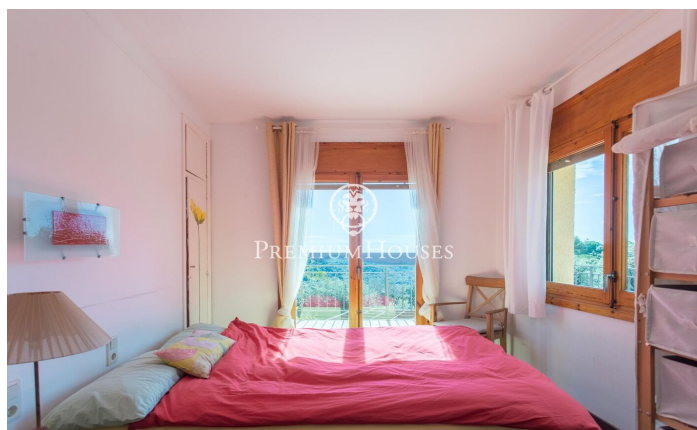

Xalet amb vista a la mar a Sant Cebrià de Vallalta

Ref: PH103016

Sant Cebria de Vallalta / Maresme/Barcelona Costa Norte

Presentem aquesta fabulosa propietat situada a Sant Cebrià de Vallalta, compta amb una parcel·la de 1.220m², 228 m² construïts i 220 m² útils distribuïts en 2 plantes i un soterrani. En la planta principal trobem un lluminós i ampli saló amb sortida directa a una terrassa que serveix com a zona de descans i solàrium on també té una zona habilitada per a aparcar 4 cotxes; en la mateixa planta està la cuina independent en la qual hi ha un quart de rebost i un menjador amb un bany complet. La segona planta consta de quatre habitacions dobles, totes elles amb armaris de paret i un bany complet servint a aquestes. Des de tres de les habitacions tenim sortida a un balcó amb vista a la mar i a la muntanya, així mateix compta amb una habitació individual amb possibilitat de convertir-se en un tercer bany, una oficina o una altra habitació individual. La casa compta amb aïllament tèrmic de fibra de llana de roca i de plaques solars amb bateria amb una capacitat de 10Kwh connectades la depuradora de la piscina i amb possibilitat d'instal·lació de calefacció connectada a aquestes. Finalment, un espaiós jardí, amb piscina pròpia i vistes a la mar i a la muntanya, també compta amb un magatzem de 21m² amb possibilitat de convertir-lo en una cuina d'estiu exterior o zo...

395.000 €

228 m²
4 Habitacions
2 Banyes
1,220 m² parcel·la
Piscina
Vistes al mar
Llar de foc
Seguretat
Parking
Armaris encastats

Contacta'ns per a més informació o per concretar una cita

Tel: +34 93 798 88 99