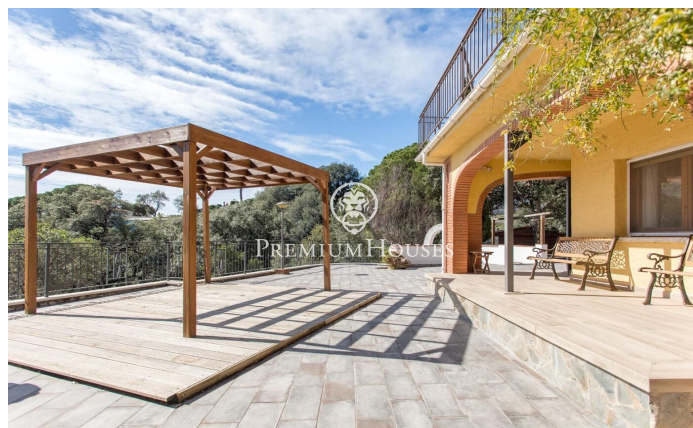

Xalet amb vista a la mar a Sant Cebrià de Vallalta

Ref: PH103016

Sant Cebria de Vallalta / Maresme/Barcelona Costa Norte

Presentem aquesta fabulosa propietat situada a Sant Cebrià de Vallalta, compta amb una parcel·la de 1.220m², 228 m² construïts i 220 m² útils distribuïts en 2 plantes i un soterrani. En la planta principal trobem un lluminós i ampli saló amb sortida directa a una terrassa que serveix com a zona de descans i solàrium on també té una zona habilitada per a aparcar 4 cotxes; en la mateixa planta està la cuina independent en la qual hi ha un quart de rebost i un menjador amb un bany complet. La segona planta consta de quatre habitacions dobles, totes elles amb armaris de paret i un bany complet servint a aquestes. Des de tres de les habitacions tenim sortida a un balcó amb vista a la mar i a la muntanya, així mateix compta amb una habitació individual amb possibilitat de convertir-se en un tercer bany, una oficina o una altra habitació individual. La casa compta amb aïllament tèrmic de fibra de llana de roca i de plaques solars amb bateria amb una capacitat de 10Kwh connectades la depuradora de la piscina i amb possibilitat d'instal·lació de calefacció connectada a aquestes. Finalment, un espaiós jardí, amb piscina pròpia i vistes a la mar i a la muntanya, també compta amb un magatzem de 21m² amb possibilitat de convertir-lo en una cuina d'estiu exterior o zo...

395.000 €

228 m²
4 Habitacions
2 Banys
1,220 m² parcel·la
Piscina
Vistes al mar
Llar de foc
Seguretat
Parking
Armaris encastats

Contacta'ns per a més informació o per concretar una cita

Tel: +34 93 798 88 99