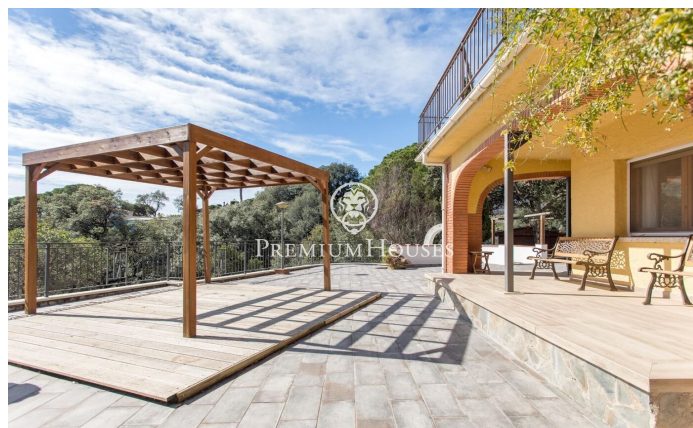

Xalet amb vista a la mar a Sant Cebrià de Vallalta

Ref: PH103016

Sant Cebria de Vallalta / Maresme/Barcelona Costa Norte

Presentem aquesta fabulosa propietat situada a Sant Cebrià de Vallalta, compta amb una parcel·la de 1.220m², 228 m² construïts i 220 m² útils distribuïts en 2 plantes i un soterrani. En la planta principal trobem un lluminós i ampli saló amb sortida directa a una terrassa que serveix com a zona de descans i solàrium on també té una zona habilitada per a aparcar 4 cotxes; en la mateixa planta està la cuina independent en la qual hi ha un quart de rebost i un menjador amb un bany complet. La segona planta consta de quatre habitacions dobles, totes elles amb armaris de paret i un bany complet servint a aquestes. Des de tres de les habitacions tenim sortida a un balcó amb vista a la mar i a la muntanya, així mateix compta amb una habitació individual amb possibilitat de convertir-se en un tercer bany, una oficina o una altra habitació individual. La casa compta amb aïllament tèrmic de fibra de llana de roca i de plaques solars amb bateria amb una capacitat de 10Kwh connectades la depuradora de la piscina i amb possibilitat d'instal·lació de calefacció connectada a aquestes. Finalment, un espaiós jardí, amb piscina pròpia i vistes a la mar i a la muntanya, també compta amb un magatzem de 21m² amb possibilitat de convertir-lo en una cuina d'estiu exterior o zo...

395.000 €

228 m²
4 Habitacions
2 Banyes
1,220 m² parcel·la
Piscina
Vistes al mar
Llar de foc
Seguretat
Parking
Armaris encastats

Contacta'ns per a més informació o per concretar una cita

Tel: +34 93 798 88 99