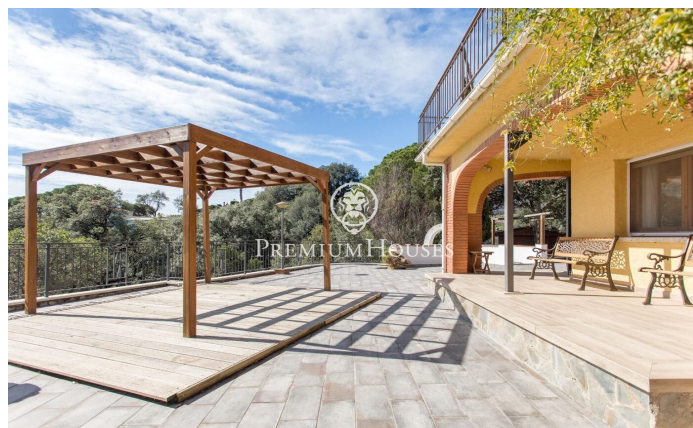

Xalet amb vista a la mar a Sant Cebrià de Vallalta

Ref: PH103016

Sant Cebria de Vallalta / Maresme/Barcelona Costa Norte

Presentem aquesta fabulosa propietat situada a Sant Cebrià de Vallalta, compta amb una parcel·la de 1.220m², 228 m² construïts i 220 m² útils distribuïts en 2 plantes i un soterrani. En la planta principal trobem un lluminós i ampli saló amb sortida directa a una terrassa que serveix com a zona de descans i solàrium on també té una zona habilitada per a aparcar 4 cotxes; en la mateixa planta està la cuina independent en la qual hi ha un quart de rebost i un menjador amb un bany complet. La segona planta consta de quatre habitacions dobles, totes elles amb armari de paret i un bany complet servint a aquestes. Des de tres de les habitacions tenim sortida a un balcó amb vista a la mar i a la muntanya, així mateix compta amb una habitació individual amb possibilitat de convertir-se en un tercer bany, una oficina o una altra habitació individual. La casa compta amb aïllament tèrmic de fibra de llana de roca i de plaques solars amb bateria amb una capacitat de 10Kwh connectades la depuradora de la piscina i amb possibilitat d'instal·lació de calefacció connectada a aquestes. Finalment, un espaiós jardí, amb piscina pròpia i vistes a la mar i a la muntanya, també compta amb un magatzem de 21m² amb possibilitat de convertir-lo en una cuina d'estiu exterior o zo...

395.000 €

228 m²
4 Habitacions
2 Banys
1,220 m² parcel·la
Piscina
Vistes al mar
Llar de foc
Seguretat
Parking
Armaris encastats

Contacta'ns per a més informació o per concretar una cita

Tel: +34 93 798 88 99