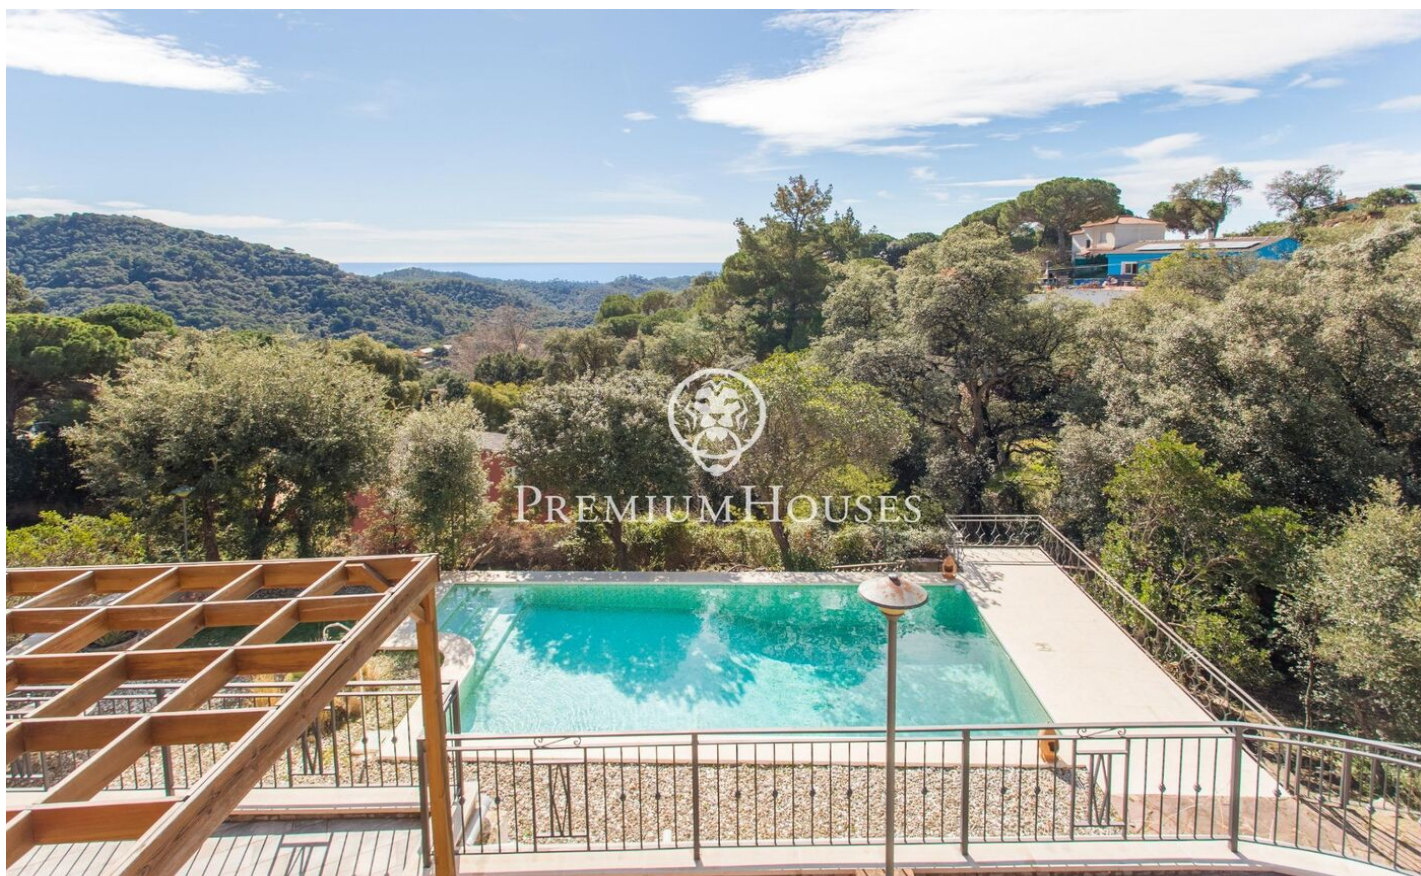

Xalet amb vista a la mar a Sant Cebrià de Vallalta

Ref: PH103016

Sant Cebria de Vallalta / Maresme/Barcelona Costa Norte

Presentem aquesta fabulosa propietat situada a Sant Cebrià de Vallalta, compta amb una parcel·la de 1.220m², 228 m² construïts i 220 m² útils distribuïts en 2 plantes i un soterrani. En la planta principal trobem un lluminós i ampli saló amb sortida directa a una terrassa que serveix com a zona de descans i solàrium on també té una zona habilitada per a aparcar 4 cotxes; en la mateixa planta està la cuina independent en la qual hi ha un quart de rebost i un menjador amb un bany complet. La segona planta consta de quatre habitacions dobles, totes elles amb armaris de paret i un bany complet servint a aquestes. Des de tres de les habitacions tenim sortida a un balcó amb vista a la mar i a la muntanya, així mateix compta amb una habitació individual amb possibilitat de convertir-se en un tercer bany, una oficina o una altra habitació individual. La casa compta amb aïllament tèrmic de fibra de llana de roca i de plaques solars amb bateria amb una capacitat de 10Kwh connectades la depuradora de la piscina i amb possibilitat d'instal·lació de calefacció connectada a aquestes. Finalment, un espaiós jardí, amb piscina pròpia i vistes a la mar i a la muntanya, també compta amb un magatzem de 21m² amb possibilitat de convertir-lo en una cuina d'estiu exterior o zo...

395.000 €

228 m²
4 Habitacions
2 Banys
1,220 m² parcel·la
Piscina
Vistes al mar
Llar de foc
Seguretat
Parking
Armaris encastats

Contacta'ns per a més informació o per concretar una cita

Tel: +34 93 798 88 99