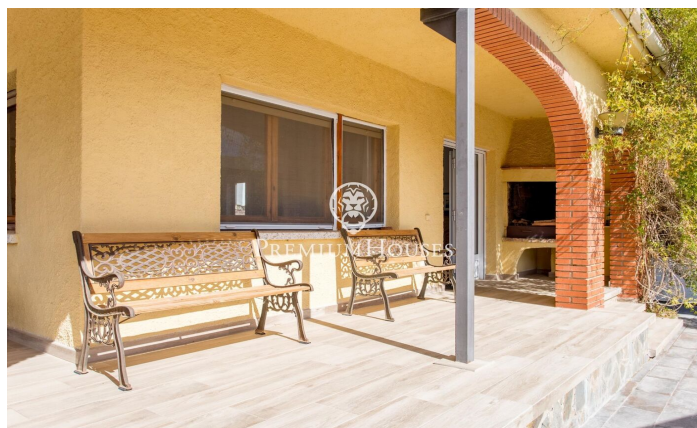

Xalet amb vista a la mar a Sant Cebrià de Vallalta

Ref: PH103016

Sant Cebria de Vallalta / Maresme/Barcelona Costa Norte

Presentem aquesta fabulosa propietat situada a Sant Cebrià de Vallalta, compta amb una parcel·la de 1.220m², 228 m² construïts i 220 m² útils distribuïts en 2 plantes i un soterrani. En la planta principal trobem un lluminós i ampli saló amb sortida directa a una terrassa que serveix com a zona de descans i solàrium on també té una zona habilitada per a aparcar 4 cotxes; en la mateixa planta està la cuina independent en la qual hi ha un quart de rebost i un menjador amb un bany complet. La segona planta consta de quatre habitacions dobles, totes elles amb armari de paret i un bany complet servint a aquestes. Des de tres de les habitacions tenim sortida a un balcó amb vista a la mar i a la muntanya, així mateix compta amb una habitació individual amb possibilitat de convertir-se en un tercer bany, una oficina o una altra habitació individual. La casa compta amb aïllament tèrmic de fibra de llana de roca i de plaques solars amb bateria amb una capacitat de 10Kwh connectades la depuradora de la piscina i amb possibilitat d'instal·lació de calefacció connectada a aquestes. Finalment, un espaiós jardí, amb piscina pròpia i vistes a la mar i a la muntanya, també compta amb un magatzem de 21m² amb possibilitat de convertir-lo en una cuina d'estiu exterior o zo...

395.000 €

228 m²
4 Habitacions
2 Banys
1,220 m² parcel·la
Piscina
Vistes al mar
Llar de foc
Seguretat
Parking
Armari encastats

Contacta'ns per a més informació o per concretar una cita

Tel: +34 93 798 88 99