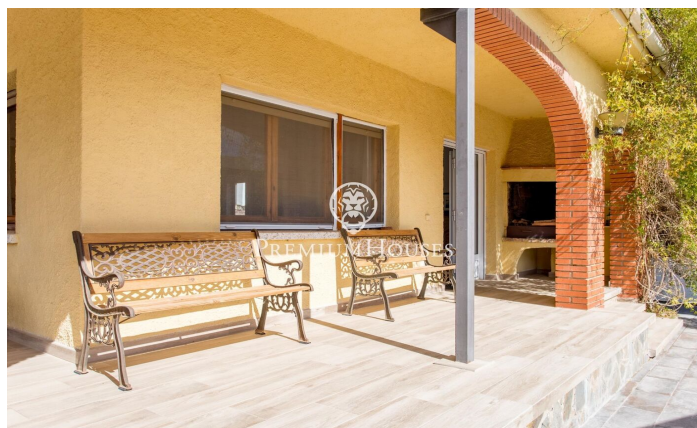

Xalet amb vista a la mar a Sant Cebrià de Vallalta

Ref: PH103016

Sant Cebria de Vallalta / Maresme/Barcelona Costa Norte

Presentem aquesta fabulosa propietat situada a Sant Cebrià de Vallalta, compta amb una parcel·la de 1.220m², 228 m² construïts i 220 m² útils distribuïts en 2 plantes i un soterrani. En la planta principal trobem un lluminós i ampli saló amb sortida directa a una terrassa que serveix com a zona de descans i solàrium on també té una zona habilitada per a aparcar 4 cotxes; en la mateixa planta està la cuina independent en la qual hi ha un quart de rebost i un menjador amb un bany complet. La segona planta consta de quatre habitacions dobles, totes elles amb armari de paret i un bany complet servint a aquestes. Des de tres de les habitacions tenim sortida a un balcó amb vista a la mar i a la muntanya, així mateix compta amb una habitació individual amb possibilitat de convertir-se en un tercer bany, una oficina o una altra habitació individual. La casa compta amb aïllament tèrmic de fibra de llana de roca i de plaques solars amb bateria amb una capacitat de 10Kwh connectades la depuradora de la piscina i amb possibilitat d'instal·lació de calefacció connectada a aquestes. Finalment, un espaiós jardí, amb piscina pròpia i vistes a la mar i a la muntanya, també compta amb un magatzem de 21m² amb possibilitat de convertir-lo en una cuina d'estiu exterior o zo...

395.000 €

228 m²
4 Habitacions
2 Banys
1,220 m² parcel·la
Piscina
Vistes al mar
Llar de foc
Seguretat
Parking
Armaris encastats

Contacta'ns per a més informació o per concretar una cita

Tel: +34 93 798 88 99