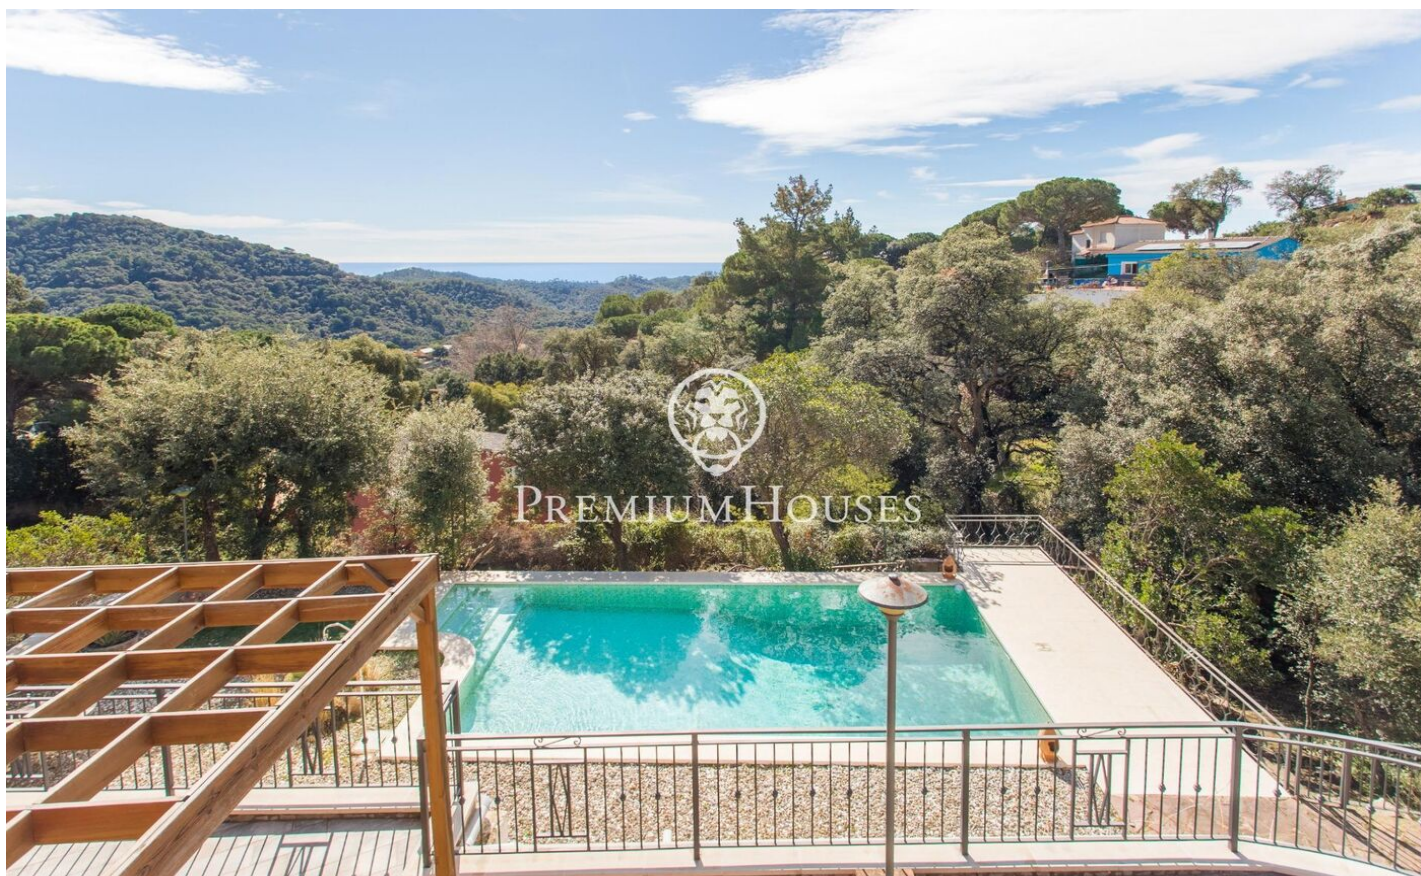

Xalet amb vista a la mar a Sant Cebrià de Vallalta

Ref: PH103016

Sant Cebria de Vallalta / Maresme/Barcelona Costa Norte

Presentem aquesta fabulosa propietat situada a Sant Cebrià de Vallalta, compta amb una parcel·la de 1.220m², 228 m² construïts i 220 m² útils distribuïts en 2 plantes i un soterrani. En la planta principal trobem un lluminós i ampli saló amb sortida directa a una terrassa que serveix com a zona de descans i solàrium on també té una zona habilitada per a aparcar 4 cotxes; en la mateixa planta està la cuina independent en la qual hi ha un quart de rebost i un menjador amb un bany complet. La segona planta consta de quatre habitacions dobles, totes elles amb armari de paret i un bany complet servint a aquestes. Des de tres de les habitacions tenim sortida a un balcó amb vista a la mar i a la muntanya, així mateix compta amb una habitació individual amb possibilitat de convertir-se en un tercer bany, una oficina o una altra habitació individual. La casa compta amb aïllament tèrmic de fibra de llana de roca i de plaques solars amb bateria amb una capacitat de 10Kwh connectades la depuradora de la piscina i amb possibilitat d'instal·lació de calefacció connectada a aquestes. Finalment, un espaiós jardí, amb piscina pròpia i vistes a la mar i a la muntanya, també compta amb un magatzem de 21m² amb possibilitat de convertir-lo en una cuina d'estiu exterior o zo...

395.000 €

228 m²
4 Habitacions
2 Banys
1,220 m² parcel·la
Piscina
Vistes al mar
Llar de foc
Seguretat
Parking
Armaris encastats

Contacta'ns per a més informació o per concretar una cita

Tel: +34 93 798 88 99