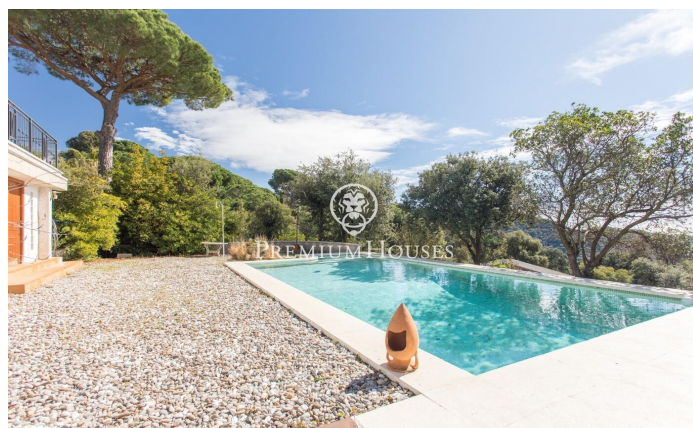

Xalet amb vista a la mar a Sant Cebrià de Vallalta

Ref: PH103016

Sant Cebria de Vallalta / Maresme/Barcelona Costa Norte

Presentem aquesta fabulosa propietat situada a Sant Cebrià de Vallalta, compta amb una parcel·la de 1.220m², 228 m² construïts i 220 m² útils distribuïts en 2 plantes i un soterrani. En la planta principal trobem un lluminós i ampli saló amb sortida directa a una terrassa que serveix com a zona de descans i solàrium on també té una zona habilitada per a aparcar 4 cotxes; en la mateixa planta està la cuina independent en la qual hi ha un quart de rebost i un menjador amb un bany complet. La segona planta consta de quatre habitacions dobles, totes elles amb armari de paret i un bany complet servint a aquestes. Des de tres de les habitacions tenim sortida a un balcó amb vista a la mar i a la muntanya, així mateix compta amb una habitació individual amb possibilitat de convertir-se en un tercer bany, una oficina o una altra habitació individual. La casa compta amb aïllament tèrmic de fibra de llana de roca i de plaques solars amb bateria amb una capacitat de 10Kwh connectades la depuradora de la piscina i amb possibilitat d'instal·lació de calefacció connectada a aquestes. Finalment, un espaiós jardí, amb piscina pròpia i vistes a la mar i a la muntanya, també compta amb un magatzem de 21m² amb possibilitat de convertir-lo en una cuina d'estiu exterior o zo...

395.000 €

228 m²
4 Habitacions
2 Banys
1,220 m² parcel·la
Piscina
Vistes al mar
Llar de foc
Seguretat
Parking
Armaris encastats

Contacta'ns per a més informació o per concretar una cita

Tel: +34 93 798 88 99