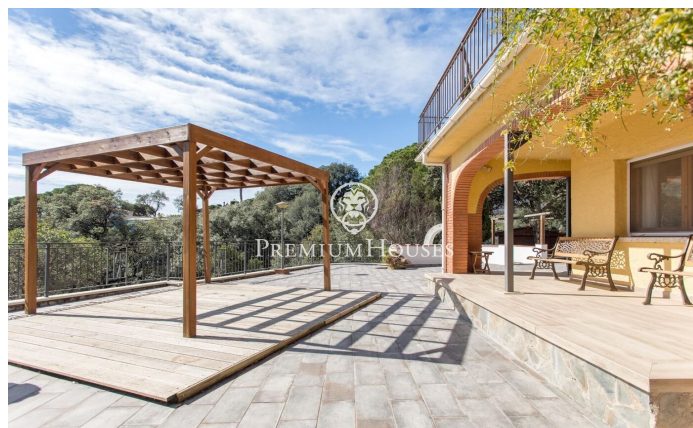

Xalet amb vista a la mar a Sant Cebrià de Vallalta

Ref: PH103016

Sant Cebria de Vallalta / Maresme/Barcelona Costa Norte

Presentem aquesta fabulosa propietat situada a Sant Cebrià de Vallalta, compta amb una parcel·la de 1.220m², 228 m² construïts i 220 m² útils distribuïts en 2 plantes i un soterrani. En la planta principal trobem un lluminós i ampli saló amb sortida directa a una terrassa que serveix com a zona de descans i solàrium on també té una zona habilitada per a aparcar 4 cotxes; en la mateixa planta està la cuina independent en la qual hi ha un quart de rebost i un menjador amb un bany complet. La segona planta consta de quatre habitacions dobles, totes elles amb armari de paret i un bany complet servint a aquestes. Des de tres de les habitacions tenim sortida a un balcó amb vista a la mar i a la muntanya, així mateix compta amb una habitació individual amb possibilitat de convertir-se en un tercer bany, una oficina o una altra habitació individual. La casa compta amb aïllament tèrmic de fibra de llana de roca i de plaques solars amb bateria amb una capacitat de 10Kwh connectades la depuradora de la piscina i amb possibilitat d'instal·lació de calefacció connectada a aquestes. Finalment, un espaiós jardí, amb piscina pròpia i vistes a la mar i a la muntanya, també compta amb un magatzem de 21m² amb possibilitat de convertir-lo en una cuina d'estiu exterior o zo...

395.000 €

228 m²
4 Habitacions
2 Banys
1,220 m² parcel·la
Piscina
Vistes al mar
Llar de foc
Seguretat
Parking
Armari encastats

Contacta'ns per a més informació o per concretar una cita

Tel: +34 93 798 88 99