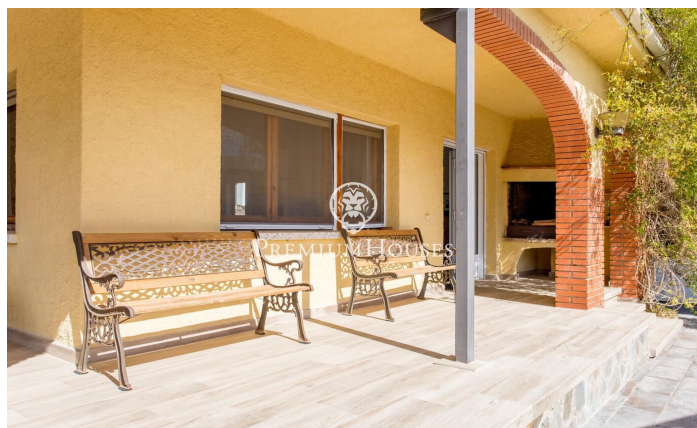

Xalet amb vista a la mar a Sant Cebrià de Vallalta

Ref: PH103016

Sant Cebria de Vallalta / Maresme/Barcelona Costa Norte

Presentem aquesta fabulosa propietat situada a Sant Cebrià de Vallalta, compta amb una parcel·la de 1.220m², 228 m² construïts i 220 m² útils distribuïts en 2 plantes i un soterrani. En la planta principal trobem un lluminós i ampli saló amb sortida directa a una terrassa que serveix com a zona de descans i solàrium on també té una zona habilitada per a aparcar 4 cotxes; en la mateixa planta està la cuina independent en la qual hi ha un quart de rebost i un menjador amb un bany complet. La segona planta consta de quatre habitacions dobles, totes elles amb armaris de paret i un bany complet servint a aquestes. Des de tres de les habitacions tenim sortida a un balcó amb vista a la mar i a la muntanya, així mateix compta amb una habitació individual amb possibilitat de convertir-se en un tercer bany, una oficina o una altra habitació individual. La casa compta amb aïllament tèrmic de fibra de llana de roca i de plaques solars amb bateria amb una capacitat de 10Kwh connectades la depuradora de la piscina i amb possibilitat d'instal·lació de calefacció connectada a aquestes. Finalment, un espaiós jardí, amb piscina pròpia i vistes a la mar i a la muntanya, també compta amb un magatzem de 21m² amb possibilitat de convertir-lo en una cuina d'estiu exterior o zo...

395.000 €

228 m²
4 Habitacions
2 Banys
1,220 m² parcel·la
Piscina
Vistes al mar
Llar de foc
Seguretat
Parking
Armaris encastats

Contacta'ns per a més informació o per concretar una cita

Tel: +34 93 798 88 99