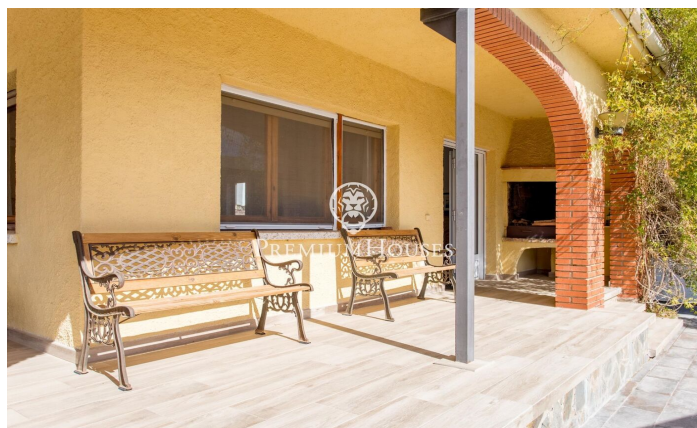

Xalet amb vista a la mar a Sant Cebrià de Vallalta

Ref: PH103016

Sant Cebria de Vallalta / Maresme/Barcelona Costa Norte

Presentem aquesta fabulosa propietat situada a Sant Cebrià de Vallalta, compta amb una parcel·la de 1.220m², 228 m² construïts i 220 m² útils distribuïts en 2 plantes i un soterrani. En la planta principal trobem un lluminós i ampli saló amb sortida directa a una terrassa que serveix com a zona de descans i solàrium on també té una zona habilitada per a aparcar 4 cotxes; en la mateixa planta està la cuina independent en la qual hi ha un quart de rebost i un menjador amb un bany complet. La segona planta consta de quatre habitacions dobles, totes elles amb armaris de paret i un bany complet servint a aquestes. Des de tres de les habitacions tenim sortida a un balcó amb vista a la mar i a la muntanya, així mateix compta amb una habitació individual amb possibilitat de convertir-se en un tercer bany, una oficina o una altra habitació individual. La casa compta amb aïllament tèrmic de fibra de llana de roca i de plaques solars amb bateria amb una capacitat de 10Kwh connectades la depuradora de la piscina i amb possibilitat d'instal·lació de calefacció connectada a aquestes. Finalment, un espaiós jardí, amb piscina pròpia i vistes a la mar i a la muntanya, també compta amb un magatzem de 21m² amb possibilitat de convertir-lo en una cuina d'estiu exterior o zo...

395.000 €

228 m²
4 Habitacions
2 Banyes
1,220 m² parcel·la
Piscina
Vistes al mar
Llar de foc
Seguretat
Parking
Armaris encastats

Contacta'ns per a més informació o per concretar una cita

Tel: +34 93 798 88 99