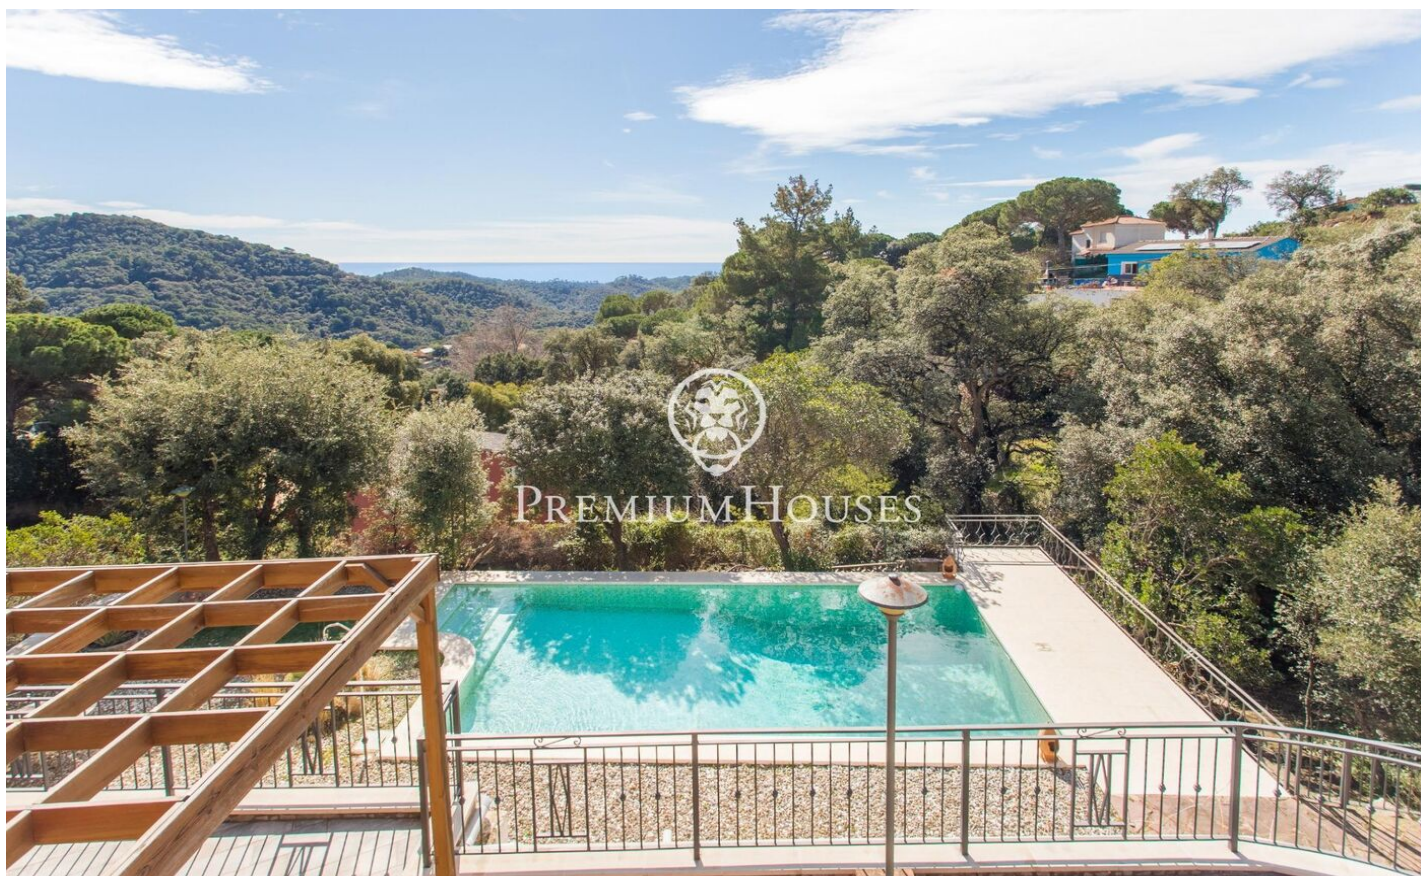

Xalet amb vista a la mar a Sant Cebrià de Vallalta

Ref: PH103016

Sant Cebria de Vallalta / Maresme/Barcelona Costa Norte

Presentem aquesta fabulosa propietat situada a Sant Cebrià de Vallalta, compta amb una parcel·la de 1.220m², 228 m² construïts i 220 m² útils distribuïts en 2 plantes i un soterrani. En la planta principal trobem un lluminós i ampli saló amb sortida directa a una terrassa que serveix com a zona de descans i solàrium on també té una zona habilitada per a aparcar 4 cotxes; en la mateixa planta està la cuina independent en la qual hi ha un quart de rebost i un menjador amb un bany complet. La segona planta consta de quatre habitacions dobles, totes elles amb armari de paret i un bany complet servint a aquestes. Des de tres de les habitacions tenim sortida a un balcó amb vista a la mar i a la muntanya, així mateix compta amb una habitació individual amb possibilitat de convertir-se en un tercer bany, una oficina o una altra habitació individual. La casa compta amb aïllament tèrmic de fibra de llana de roca i de plaques solars amb bateria amb una capacitat de 10Kwh connectades la depuradora de la piscina i amb possibilitat d'instal·lació de calefacció connectada a aquestes. Finalment, un espaiós jardí, amb piscina pròpia i vistes a la mar i a la muntanya, també compta amb un magatzem de 21m² amb possibilitat de convertir-lo en una cuina d'estiu exterior o zo...

395.000 €

228 m²
4 Habitacions
2 Banys
1,220 m² parcel·la
Piscina
Vistes al mar
Llar de foc
Seguretat
Parking
Armari encastats

Contacta'ns per a més informació o per concretar una cita

Tel: +34 93 798 88 99