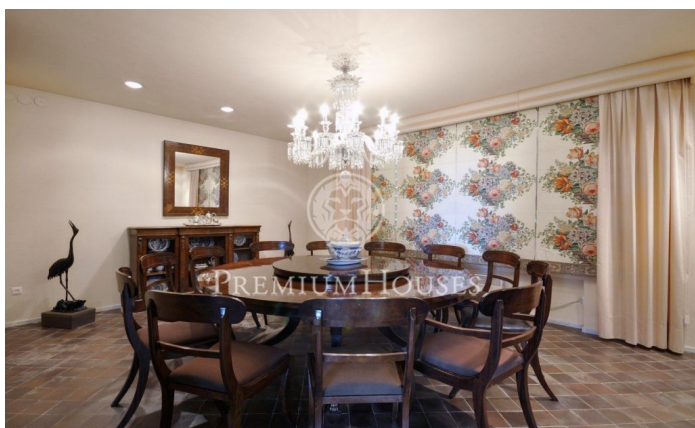

Contacta'ns per a més informació o per concretar una cita

Tel: +34 93 798 88 99

info@premiumhouses.com

www.premiumhouses.es