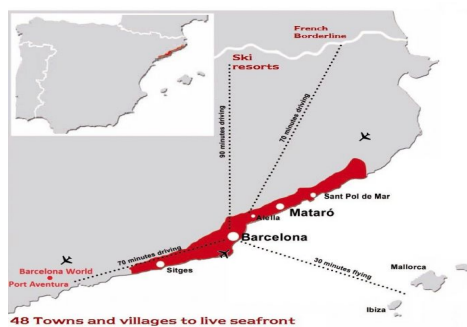

Barcelona Coast, the best place to live
Over 2,500 hours of sun per year