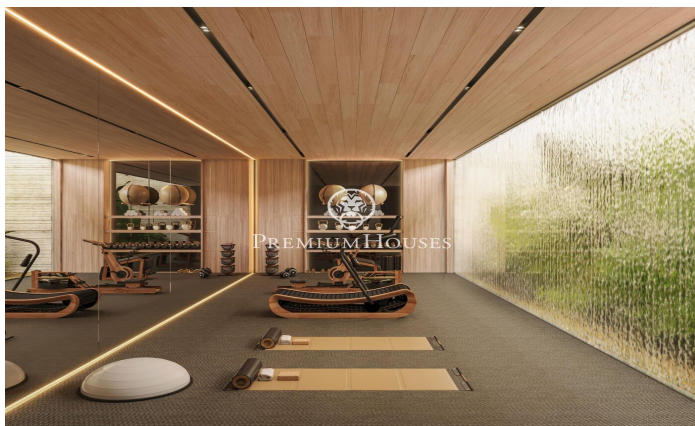

Contacta'ns per a més informació o per concretar una cita

Tel: +34 93 798 88 99

info@premiumhouses.com

www.premiumhouses.es