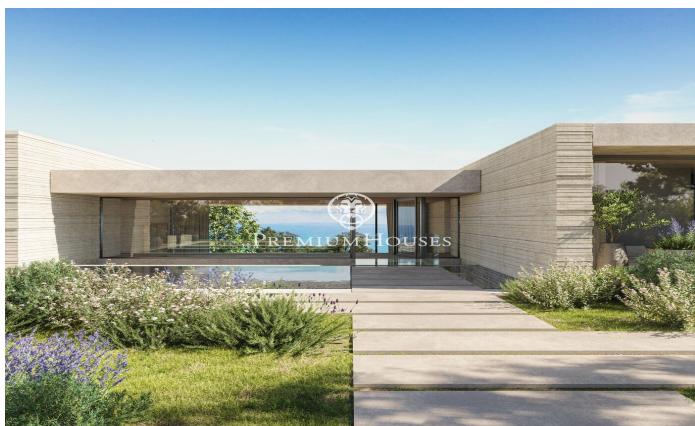

Un luxós refugi costaner

Ref: PH103252

Sant Andreu de Llavaneres / Maresme/Barcelona Costa Norte

Benvingut a un excepcional oasi de luxe i serenitat, al costat de la impressionant costa catalana. Aquesta impressionant vila ofereix una mescla sense igual d'elegància moderna i bellesa natural, proporcionant l'escapada perfecta per a aquells que busquen tranquil·litat i sofisticació. Dissenyada per abraçar el seu impressionant entorn, aquesta vila compta amb espais oberts i fluidos amb parets de cristall de sòl a sostre que emmarquen les vistes panoràmiques de la mar Mediterrània. L'interior de la vila és una mostra de refinada artesania, amb cada detall acuradament considerat, des d'opulentes superfícies de marbre fins a acabats de fusta a mesura, creant una atmosfera d'elegància atemporal. El cor de la vila és una àmplia zona d'estar de planta oberta que transita sense esforç a àmplies terrasses a l'aire lliure. Ja sigui per celebrar reunions o gaudir d'un moment de tranquil·litat, la perfecta connexió entre els espais interiors i exteriors li permetrà submergir-se per complet en l'estil de vida mediterrani. La cuina gourmet d'última generació, equipada amb electrodomèstics de gamma alta, és perfecta tant per a menjars informals com per a elaborades experiències gastronòmiques. Els luxosos serveis de la Vila li conviden a relaxar-se i rejoyenir. Ga...

19.000.000 €

1,235 m²
7 Habitacions
7 Banys
4,093 m² parcel·la
Piscina
AACC
Calefacció
Pati interior
Traster
Ascensor
Llar de foc
Seguretat
Gimnàs
Terrassa
Balcó
Armaris encastats

Contacta'ns per a més informació o per concretar una cita