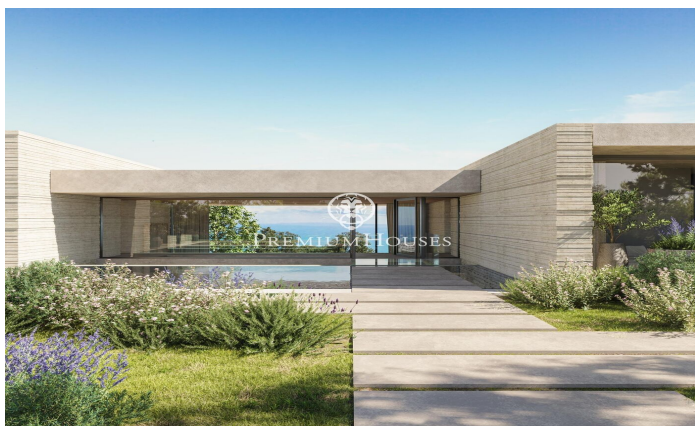

Contacta'ns per a més informació o per concretar una cita

Tel: +34 93 798 88 99

info@premiumhouses.com

www.premiumhouses.es