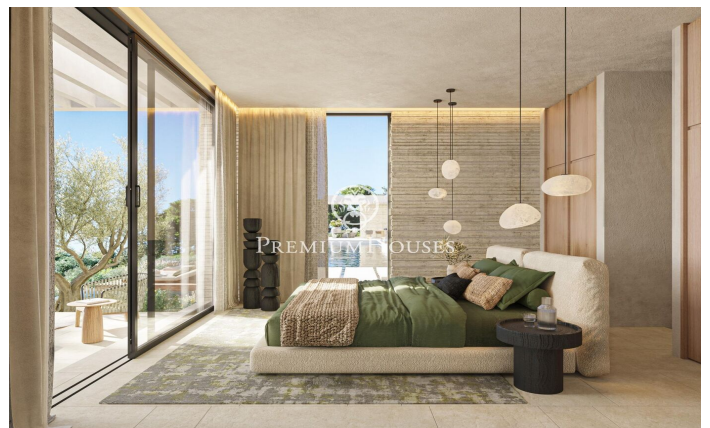

Un luxós refugi costaner

Ref: PH103252

Sant Andreu de Llavaneres / Maresme/Barcelona Costa Norte

Benvingut a un excepcional oasi de luxe i serenitat, al costat de la impressionant costa catalana. Aquesta impressionant vila ofereix una mescla sense igual d'elegància moderna i bellesa natural, proporcionant l'escapada perfecta per a aquells que busquen tranquil·litat i sofisticació. Dissenyada per abraçar el seu impressionant entorn, aquesta vila compta amb espais oberts i fluidos amb parets de cristall de sòl a sostre que emmarquen les vistes panoràmiques de la mar Mediterrània. L'interior de la vila és una mostra de refinada artesania, amb cada detall acuradament considerat, des d'opulentes superfícies de marbre fins a acabats de fusta a mesura, creant una atmosfera d'elegància atemporal. El cor de la vila és una àmplia zona d'estar de planta oberta que transita sense esforç a àmplies terrasses a l'aire lliure. Ja sigui per celebrar reunions o gaudir d'un moment de tranquil·litat, la perfecta connexió entre els espais interiors i exteriors li permetrà submergir-se per complet en l'estil de vida mediterrani. La cuina gourmet d'última generació, equipada amb electrodomèstics de gamma alta, és perfecta tant per a menjars informals com per a elaborades experiències gastronòmiques. Els luxosos serveis de la Vila li conviden a relaxar-se i rejoyenir. Ga...

19.000.000 €

1,235 m²
7 Habitacions
7 Banys
4,093 m² parcel·la
Piscina
AACC
Calefacció
Pati interior
Traster
Ascensor
Llar de foc
Seguretat
Gimnàs
Terrassa
Balcó
Armaris encastats

Contacta'ns per a més informació o per concretar una cita