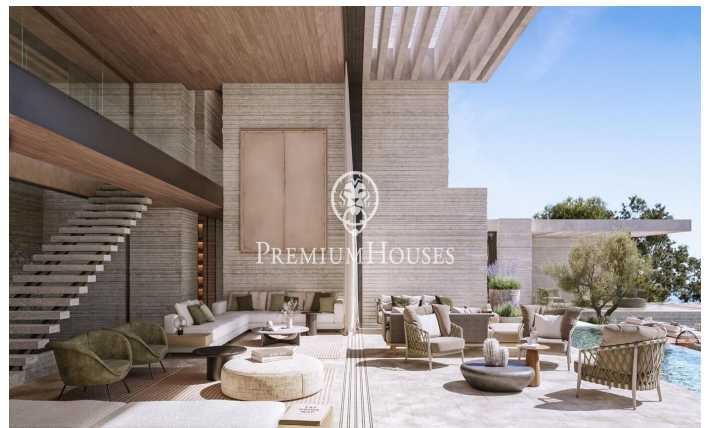

Un luxós refugi costaner

Ref: PH103252

Sant Andreu de Llavaneres / Maresme/Barcelona Costa Norte

Benvingut a un excepcional oasi de luxe i serenitat, al costat de la impressionant costa catalana. Aquesta impressionant vila ofereix una mescla sense igual d'elegància moderna i bellesa natural, proporcionant l'escapada perfecta per a aquells que busquen tranquil·litat i sofisticació. Dissenyada per abraçar el seu impressionant entorn, aquesta vila compta amb espais oberts i fluidos amb parets de cristall de sòl a sostre que emmarquen les vistes panoràmiques de la mar Mediterrània. L'interior de la vila és una mostra de refinada artesania, amb cada detall acuradament considerat, des d'opulentes superfícies de marbre fins a acabats de fusta a mesura, creant una atmosfera d'elegància atemporal. El cor de la vila és una àmplia zona d'estar de planta oberta que transita sense esforç a àmplies terrasses a l'aire lliure. Ja sigui per celebrar reunions o gaudir d'un moment de tranquil·litat, la perfecta connexió entre els espais interiors i exteriors li permetrà submergir-se per complet en l'estil de vida mediterrani. La cuina gourmet d'última generació, equipada amb electrodomèstics de gamma alta, és perfecta tant per a menjars informals com per a elaborades experiències gastronòmiques. Els luxosos serveis de la Vila li conviden a relaxar-se i rejoyenir. Ga...

19.000.000 €

1,235 m²
7 Habitacions
7 Banys
4,093 m² parcel·la
Piscina
AACC
Calefacció
Pati interior
Traster
Ascensor
Llar de foc
Seguretat
Gimnàs
Terrassa
Balcó
Armaris encastats

Contacta'ns per a més informació o per concretar una cita