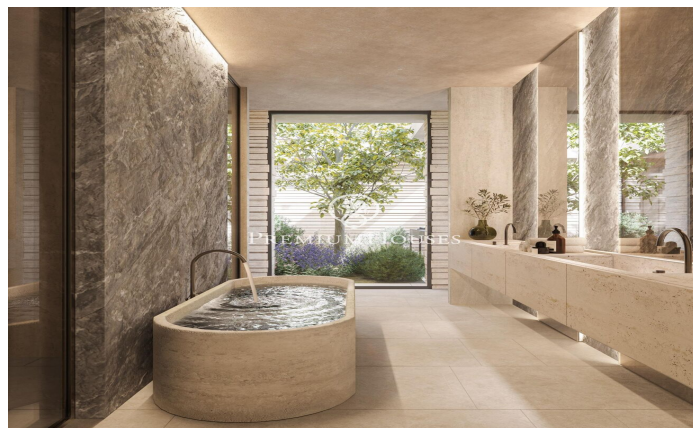

Contacta'ns per a més informació o per concretar una cita

Tel: +34 93 798 88 99

info@premiumhouses.com

www.premiumhouses.es