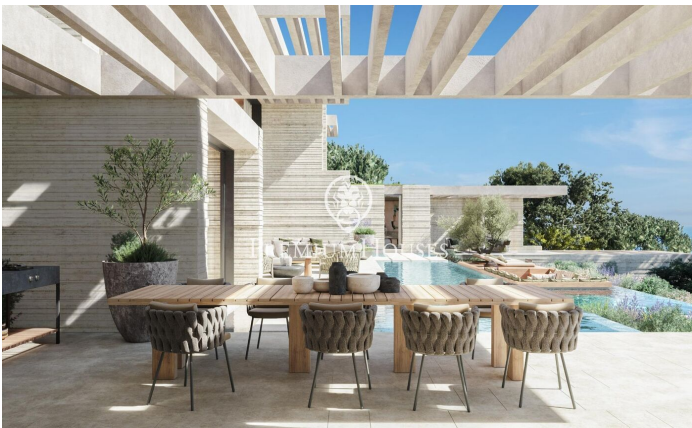

Un luxós refugi costaner

Ref: PH103252

Sant Andreu de Llavaneres / Maresme/Barcelona Costa Norte

Benvingut a un excepcional oasi de luxe i serenitat, al costat de la impressionant costa catalana. Aquesta impressionant vila ofereix una mescla sense igual d'elegància moderna i bellesa natural, proporcionant l'escapada perfecta per a aquells que busquen tranquil·litat i sofisticació. Dissenyada per abraçar el seu impressionant entorn, aquesta vila compta amb espais oberts i fluidos amb parets de cristall de sòl a sostre que emmarquen les vistes panoràmiques de la mar Mediterrània. L'interior de la vila és una mostra de refinada artesania, amb cada detall acuradament considerat, des d'opulentes superfícies de marbre fins a acabats de fusta a mesura, creant una atmosfera d'elegància atemporal. El cor de la vila és una àmplia zona d'estar de planta oberta que transita sense esforç a àmplies terrasses a l'aire lliure. Ja sigui per celebrar reunions o gaudir d'un moment de tranquil·litat, la perfecta connexió entre els espais interiors i exteriors li permetrà submergir-se per complet en l'estil de vida mediterrani. La cuina gourmet d'última generació, equipada amb electrodomèstics de gamma alta, és perfecta tant per a menjars informals com per a elaborades experiències gastronòmiques. Els luxosos serveis de la Vila li conviden a relaxar-se i rejoyenir. Ga...

19.000.000 €

1,235 m²
7 Habitacions
7 Banys
4,093 m² parcel·la
Piscina
AACC
Calefacció
Pati interior
Traster
Ascensor
Llar de foc
Seguretat
Gimnàs
Terrassa
Balcó
Armaris encastats

Contacta'ns per a més informació o per concretar una cita