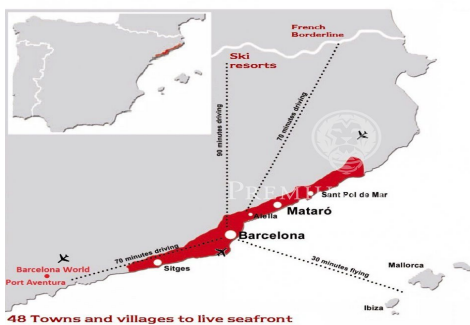

Barcelona Coast, the best place to live
Over 2,500 hours of sun per year