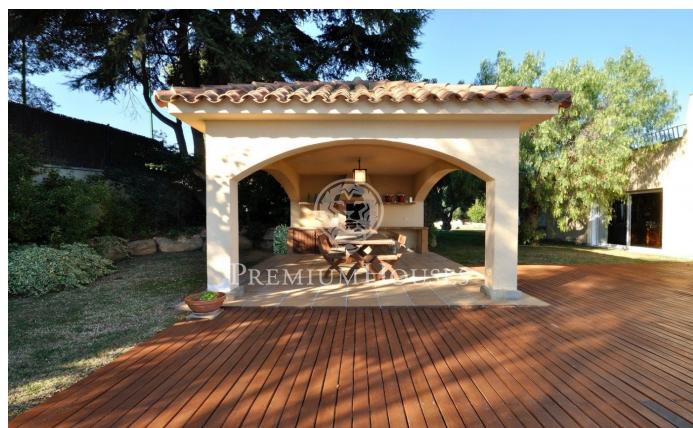

Barcelona Coast, the best place to live
Over 2,500 hours of sun per year

Contacta'ns per a més informació o per concretar una cita

Tel: +34 93 798 88 99

info@premiumhouses.com

www.premiumhouses.es