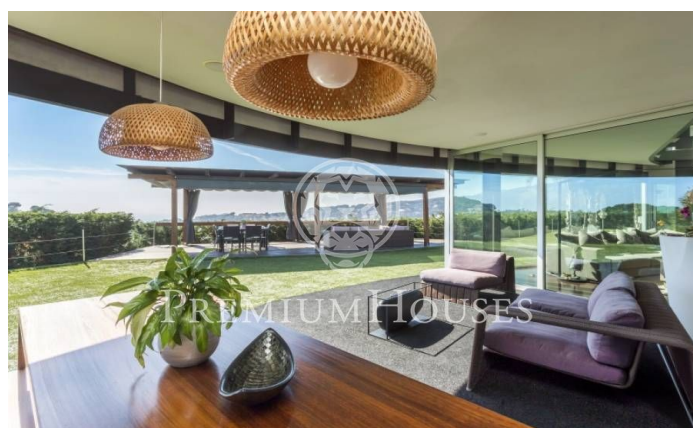

Contacta'ns per a més informació o per concretar una cita

Tel: +34 93 798 88 99

info@premiumhouses.com

www.premiumhouses.es