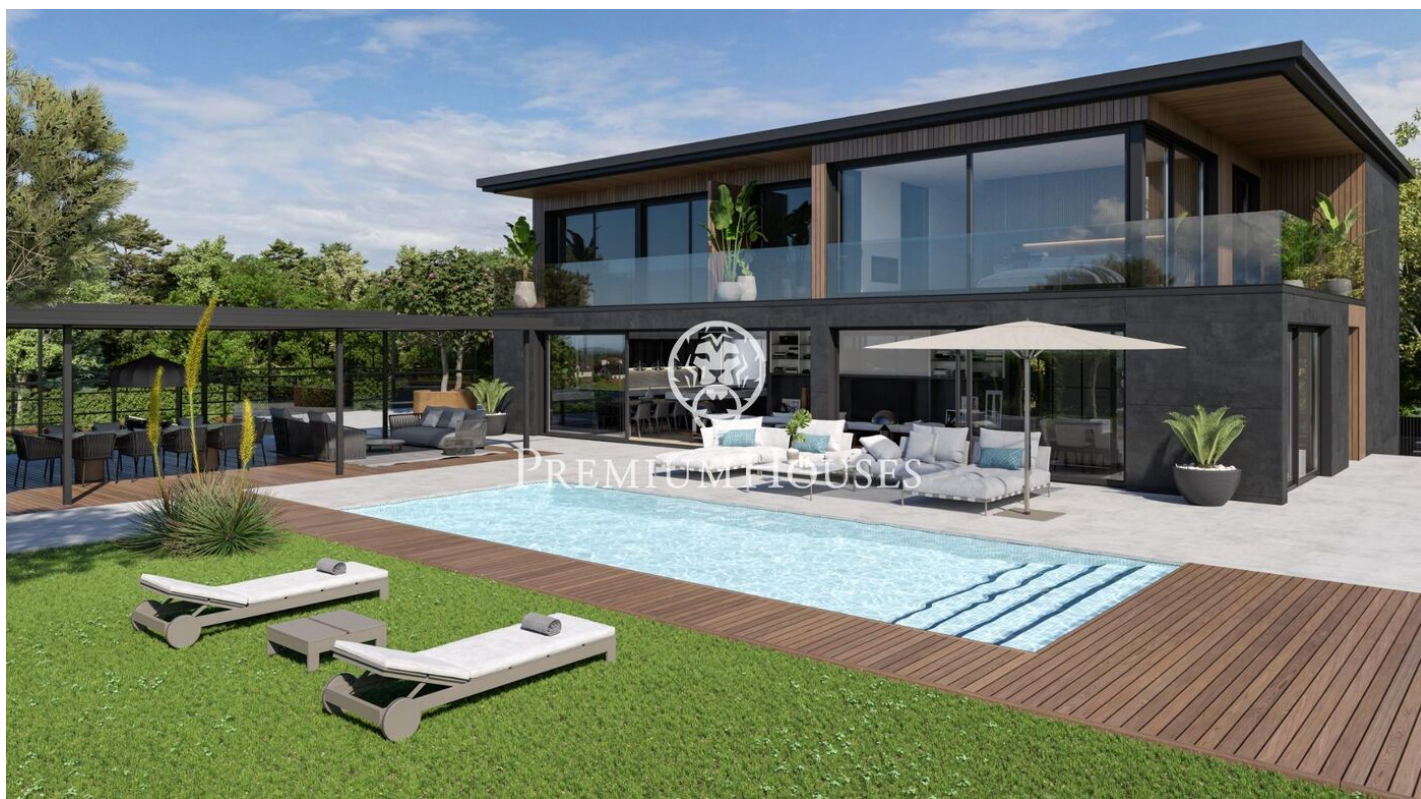

Projecte d'Obra Nova a Sant Andreu de Llavanes

Ref: PH103178

Sant Andreu de Llavanes / Maresme/Barcelona Costa Norte

Us presentem aquest magnífic projecte d'obra nova, situat en Rocaferrera una de les urbanitzacions més exclusives de Catalunya. A tan sols 35 km de Barcelona i situat entre la mar i la muntanya, Sant Andreu de Llavanes gaudeix d'un clima privilegiat durant tot l'any, oferint excel·lents instal·lacions esportives com el club de golf, el port esportiu i una meravellosa gastronomia. Aquest entorn exclusiu, amb impressionants vistes a la mar, es complementa amb un entorn de boscos que brinden tranquil·litat, privacitat i luxe. La casa està dissenyada per a l'ús i gaudi, complint amb totes les comoditats que puguis imaginar. La parcel·la de 2100 m² alberga un habitatge de 670 m² construïts, que inclouen terrasses, jardí, piscina, pista de pàdel i tot això amb inigualables vistes a la mar. La casa consta de tres plantes: semisoterrani, planta baixa i planta superior, i inclou un saló menjador, cuina, safareig, 6 suites amb els seus 6 banys complets, 2 lavabos, sala de jocs i cinema, vinoteca, gimnàs, sauna i piscina interior, a més d'un ampli garatge, jardí i piscina exterior. Destaquen les excepcionals qualitats de primer nivell en aixeteries, cuina, paviment, disseny italià que accentua o destaca cada peça en cadascuna de les seves estades. Un món Top per a ...

5.800.000 €

670 m²
6 Habitacions
6 Banys
2,100 m² parcel·la
Piscina
AACC
Calefacció
Vistes al mar
Traster
Ascensor
Moblat
Telèfon
Llar de foc
Seguretat
Gimnàs
Terrassa
Balcó
Armaris encastats

PLANOS 09

Planos