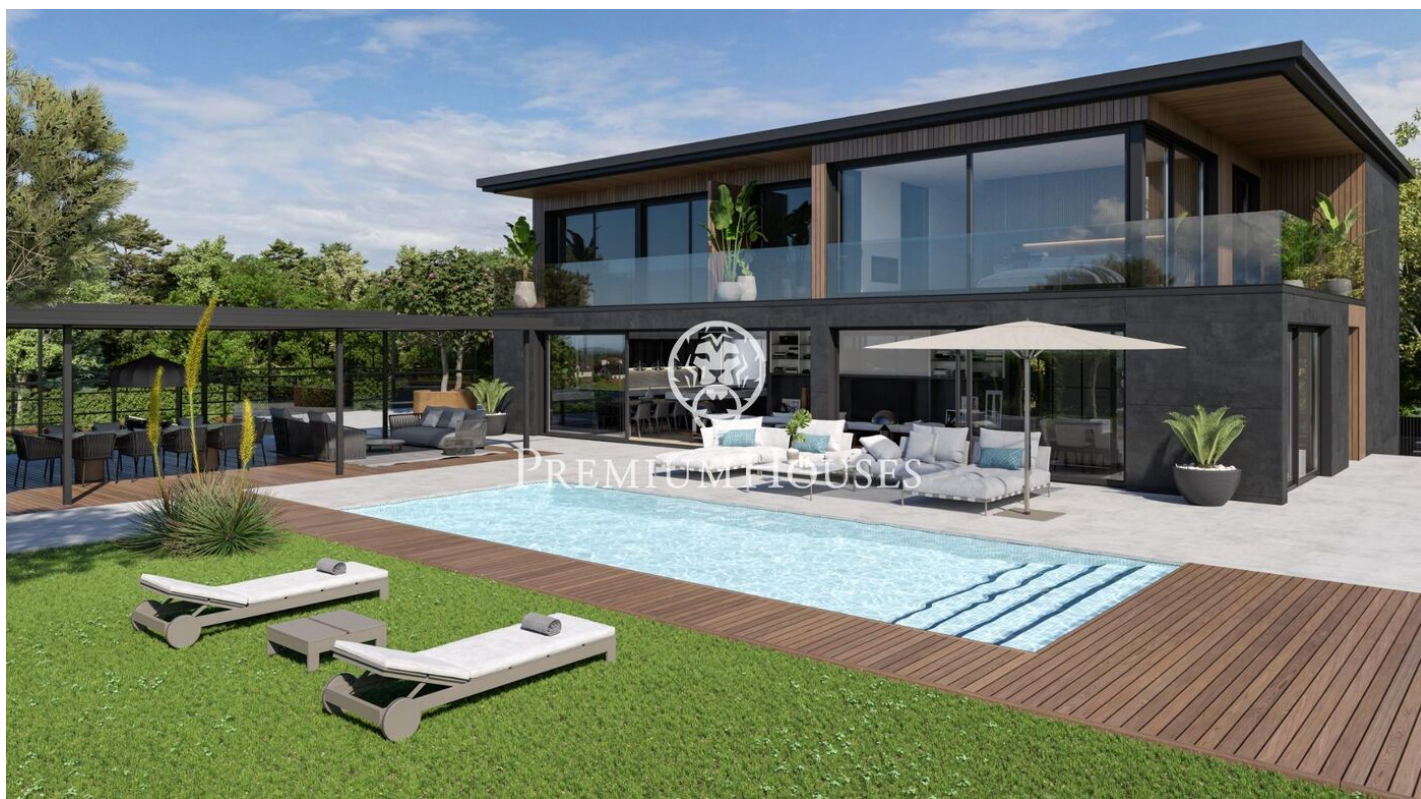

## Projecte d'Obra Nova a Sant Andreu de Llavanes

Ref: PH103178

### Sant Andreu de Llavanes / Maresme/Barcelona Costa Norte

Us presentem aquest magnífic projecte d'obra nova, situat en Rocaferrera una de les urbanitzacions més exclusives de Catalunya. A tan sols 35 km de Barcelona i situat entre la mar i la muntanya, Sant Andreu de Llavanes gaudeix d'un clima privilegiat durant tot l'any, oferint excel·lents instal·lacions esportives com el club de golf, el port esportiu i una meravellosa gastronomia. Aquest entorn exclusiu, amb impressionants vistes a la mar, es complementa amb un entorn de boscos que brinden tranquil·litat, privacitat i luxe. La casa està dissenyada per a l'ús i gaudi, complint amb totes les comoditats que puguis imaginar. La parcel·la de 2100 m<sup>2</sup> alberga un habitatge de 670 m<sup>2</sup> construïts, que inclouen terrasses, jardí, piscina, pista de pàdel i tot això amb inigualables vistes a la mar. La casa consta de tres plantes: semisoterrani, planta baixa i planta superior, i inclou un saló menjador, cuina, safareig, 6 suites amb els seus 6 banys complets, 2 lavabos, sala de jocs i cinema, vinoteca, gimnàs, sauna i piscina interior, a més d'un ampli garatge, jardí i piscina exterior. Destaquen les excepcionals qualitats de primer nivell en aixeteries, cuina, paviment, disseny italià que accentua o destaca cada peça en cadascuna de les seves estades. Una casa de somn...