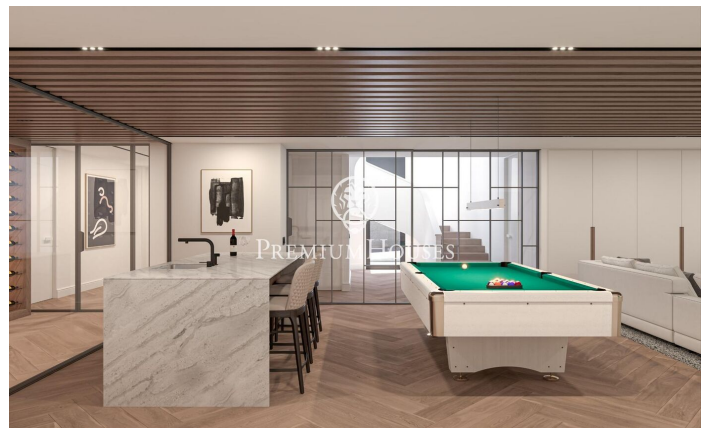

### Sant Andreu de Llavanes / Maresme/Barcelona Costa Norte

Us presentem aquest magnífic projecte d'obra nova, situat en Rocaferrera una de les urbanitzacions més exclusives de Catalunya. A tan sols 35 km de Barcelona i situat entre la mar i la muntanya, Sant Andreu de Llavanes gaudeix d'un clima privilegiat durant tot l'any, oferint excel·lents instal·lacions esportives com el club de golf, el port esportiu i una meravellosa gastronomia. Aquest entorn exclusiu, amb impressionants vistes a la mar, es complementa amb un entorn de boscos que brinden tranquil·litat, privacitat i luxe. La casa està dissenyada per a l'ús i gaudi, complint amb totes les comoditats que puguis imaginar. La parcel·la de 2100 m<sup>2</sup> alberga un habitatge de 670 m<sup>2</sup> construïts, que inclouen terrasses, jardí, piscina, pista de pàdel i tot això amb inigualables vistes a la mar. La casa consta de tres plantes: semisoterrani, planta baixa i planta superior, i inclou un saló menjador, cuina, safareig, 6 suites amb els seus 6 banys complets, 2 lavabos, sala de jocs i cinema, vinoteca, gimnàs, sauna i piscina interior, a més d'un ampli garatge, jardí i piscina exterior. Destaquen les excepcionals qualitats de primer nivell en aixeteries, cuina, paviment, disseny italià que accentua o destaca cada peça en cadascuna de les seves estades. Una casa de somn...