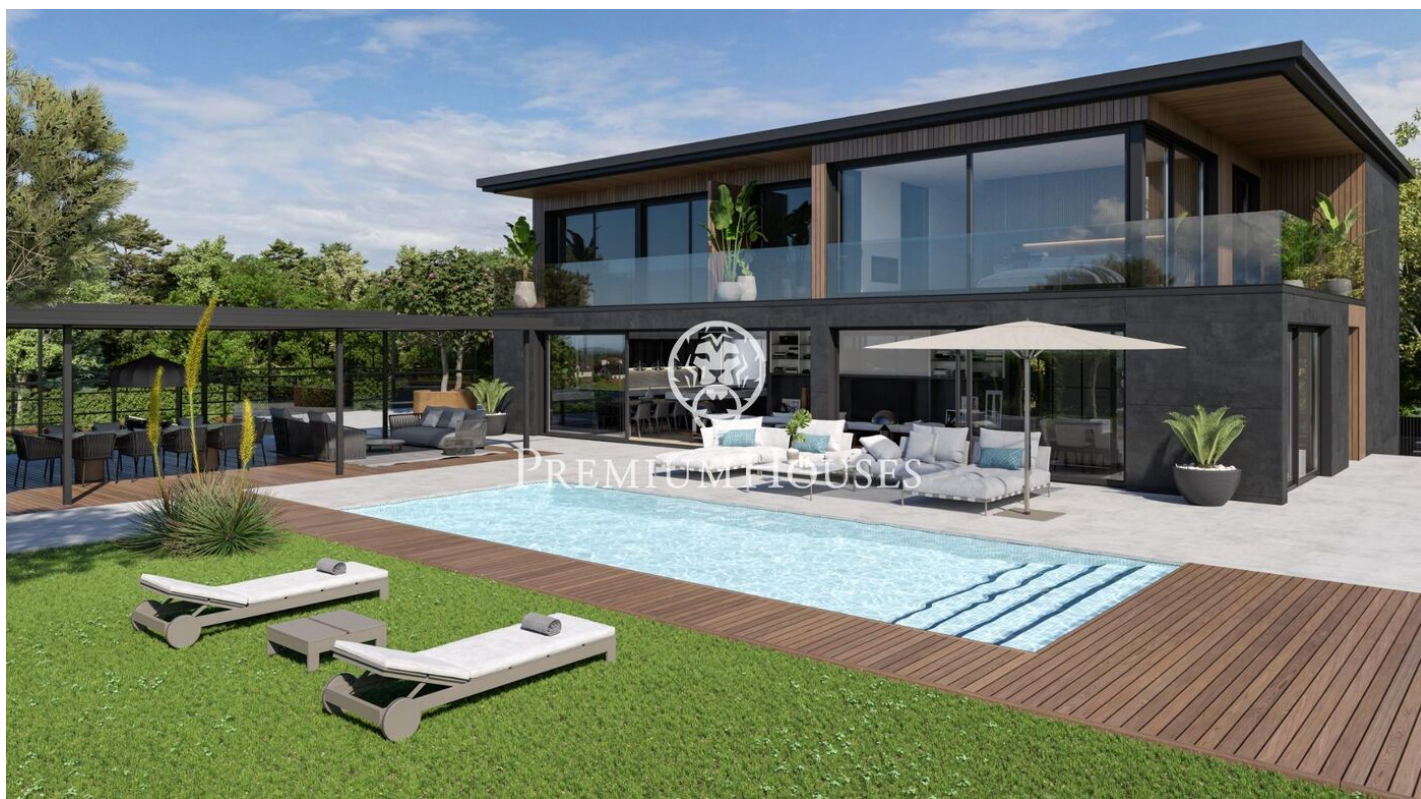

Projecte d'Obra Nova a Sant Andreu de Llavanes

Ref: PH103178

Sant Andreu de Llavanes / Maresme/Barcelona Costa Norte

Us presentem aquest magnífic projecte d'obra nova, situat en Rocaferrera una de les urbanitzacions més exclusives de Catalunya. A tan sols 35 km de Barcelona i situat entre la mar i la muntanya, Sant Andreu de Llavanes gaudeix d'un clima privilegiat durant tot l'any, oferint excel·lents instal·lacions esportives com el club de golf, el port esportiu i una meravellosa gastronomia. Aquest entorn exclusiu, amb impressionants vistes a la mar, es complementa amb un entorn de boscos que brinden tranquil·litat, privacitat i luxe. La casa està dissenyada per a l'ús i gaudi, complint amb totes les comoditats que puguis imaginar. La parcel·la de 2100 m² alberga un habitatge de 670 m² construïts, que inclouen terrasses, jardí, piscina, pista de pàdel i tot això amb inigualables vistes a la mar. La casa consta de tres plantes: semisoterrani, planta baixa i planta superior, i inclou un saló menjador, cuina, safareig, 6 suites amb els seus 6 banys complets, 2 lavabos, sala de jocs i cinema, vinoteca, gimnàs, sauna i piscina interior, a més d'un ampli garatge, jardí i piscina exterior. Destaquen les excepcionals qualitats de primer nivell en aixeteries, cuina, paviment, disseny italià que accentua o destaca cada peça en cadascuna de les seves estades. Una casa de somn...

5.800.000 €

670 m²
6 Habitacions
6 Banys
2,100 m² parcel·la
Piscina
AACC
Calefacció
Vistes al mar
Traster
Ascensor
Moblat
Telèfon
Llar de foc
Seguretat
Gimnàs
Terrassa
Balcó
Armaris encastats

PLANOS 09

Planos