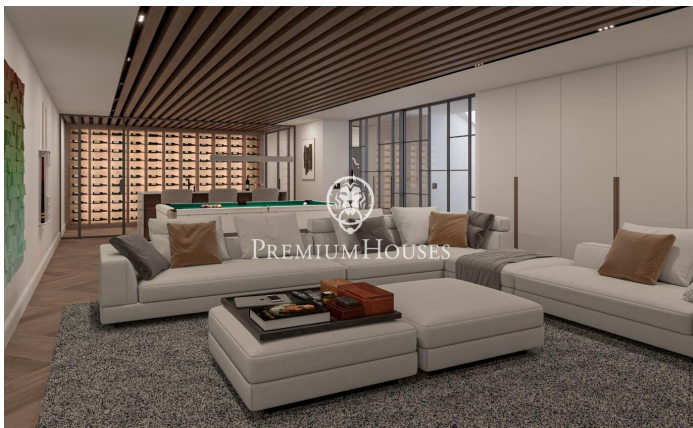

### Sant Andreu de Llavanes / Maresme/Barcelona Costa Norte

Us presentem aquest magnífic projecte d'obra nova, situat en Rocaferrera una de les urbanitzacions més exclusives de Catalunya. A tan sols 35 km de Barcelona i situat entre la mar i la muntanya, Sant Andreu de Llavanes gaudeix d'un clima privilegiat durant tot l'any, oferint excel·lents instal·lacions esportives com el club de golf, el port esportiu i una meravellosa gastronomia. Aquest entorn exclusiu, amb impressionants vistes a la mar, es complementa amb un entorn de boscos que brinden tranquil·litat, privacitat i luxe. La casa està dissenyada per a l'ús i gaudi, complint amb totes les comoditats que puguis imaginar. La parcel·la de 2100 m<sup>2</sup> alberga un habitatge de 670 m<sup>2</sup> construïts, que inclouen terrasses, jardí, piscina, pista de pàdel i tot això amb inigualables vistes a la mar. La casa consta de tres plantes: semisoterrani, planta baixa i planta superior, i inclou un saló menjador, cuina, safareig, 6 suites amb els seus 6 banys complets, 2 lavabos, sala de jocs i cinema, vinoteca, gimnàs, sauna i piscina interior, a més d'un ampli garatge, jardí i piscina exterior. Destaquen les excepcionals qualitats de primer nivell en aixeteries, cuina, paviment, disseny italià que accentua o destaca cada peça en cadascuna de les seves estades. Una casa de somn...