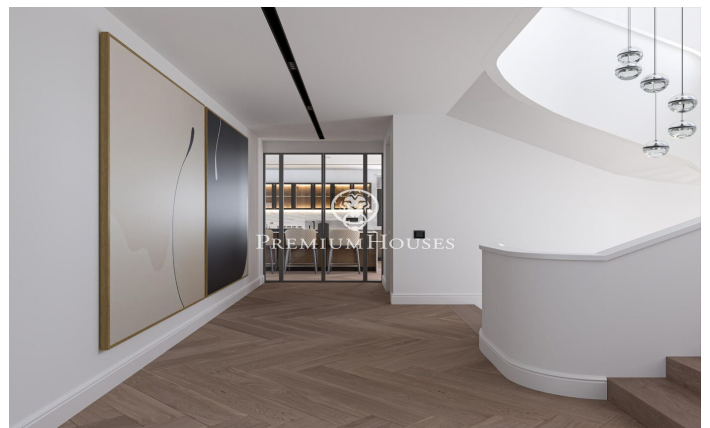

### Sant Andreu de Llavanes / Maresme/Barcelona Costa Norte

Us presentem aquest magnífic projecte d'obra nova, situat en Rocaferrera una de les urbanitzacions més exclusives de Catalunya. A tan sols 35 km de Barcelona i situat entre la mar i la muntanya, Sant Andreu de Llavanes gaudeix d'un clima privilegiat durant tot l'any, oferint excel·lents instal·lacions esportives com el club de golf, el port esportiu i una meravellosa gastronomia. Aquest entorn exclusiu, amb impressionants vistes a la mar, es complementa amb un entorn de boscos que brinden tranquil·litat, privacitat i luxe. La casa està dissenyada per a l'ús i gaudi, complint amb totes les comoditats que puguis imaginar. La parcel·la de 2100 m<sup>2</sup> alberga un habitatge de 670 m<sup>2</sup> construïts, que inclouen terrasses, jardí, piscina, pista de pàdel i tot això amb inigualables vistes a la mar. La casa consta de tres plantes: semisoterrani, planta baixa i planta superior, i inclou un saló menjador, cuina, safareig, 6 suites amb els seus 6 banys complets, 2 lavabos, sala de jocs i cinema, vinoteca, gimnàs, sauna i piscina interior, a més d'un ampli garatge, jardí i piscina exterior. Destaquen les excepcionals qualitats de primer nivell en aixeteries, cuina, paviment, disseny italià que accentua o destaca cada peça en cadascuna de les seves estades. Una casa de somn...