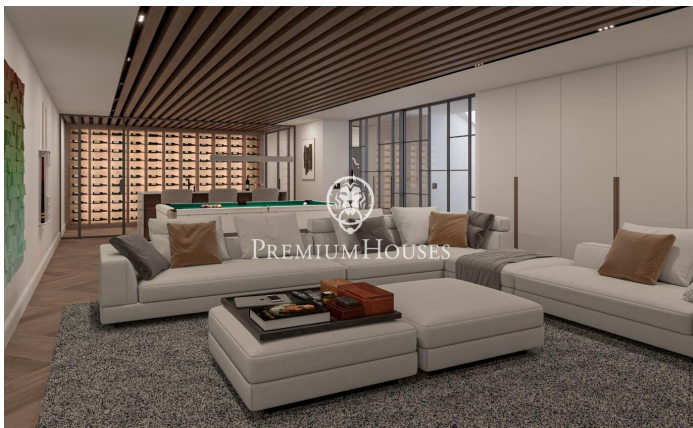

Projecte d'Obra Nova a Sant Andreu de Llavanes

Ref: PH103178

Sant Andreu de Llavanes / Maresme/Barcelona Costa Norte

Us presentem aquest magnífic projecte d'obra nova, situat en Rocaferrera una de les urbanitzacions més exclusives de Catalunya. A tan sols 35 km de Barcelona i situat entre la mar i la muntanya, Sant Andreu de Llavanes gaudeix d'un clima privilegiat durant tot l'any, oferint excel·lents instal·lacions esportives com el club de golf, el port esportiu i una meravellosa gastronomia. Aquest entorn exclusiu, amb impressionants vistes a la mar, es complementa amb un entorn de boscos que brinden tranquil·litat, privacitat i luxe. La casa està dissenyada per a l'ús i gaudi, complint amb totes les comoditats que puguis imaginar. La parcel·la de 2100 m² alberga un habitatge de 670 m² construïts, que inclouen terrasses, jardí, piscina, pista de pàdel i tot això amb inigualables vistes a la mar. La casa consta de tres plantes: semisoterrani, planta baixa i planta superior, i inclou un saló menjador, cuina, safareig, 6 suites amb els seus 6 banys complets, 2 lavabos, sala de jocs i cinema, vinoteca, gimnàs, sauna i piscina interior, a més d'un ampli garatge, jardí i piscina exterior. Destaquen les excepcionals qualitats de primer nivell en aixeteries, cuina, paviment, disseny italià que accentua o destaca cada peça en cadascuna de les seves estades. Una casa de somn...

5.800.000 €

670 m²
6 Habitacions
6 Banys
2,100 m² parcel·la
Piscina
AACC
Calefacció
Vistes al mar
Traster
Ascensor
Moblat
Telèfon
Llar de foc
Seguretat
Gimnàs
Terrassa
Balcó
Armaris encastats

PLANOS 09

Planos