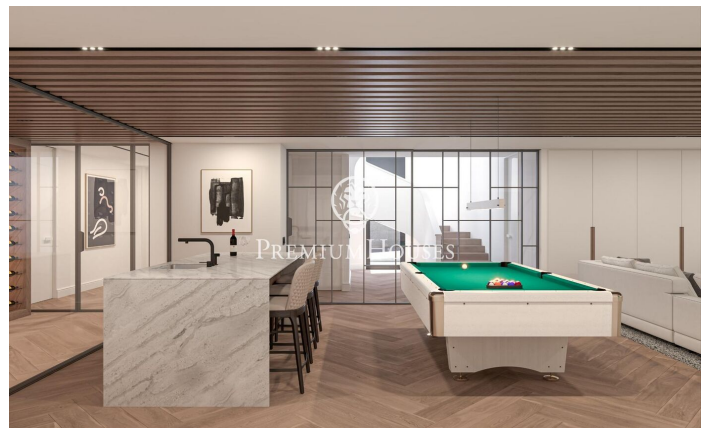

PLANOS 09

Planos

PLANTA 0

RECORRIDOR	11,49
BANYS, INYERIDORS I ENTOROS	11,41
SALA I HAITATOS	18,21
HALL I ESCALERA	18,21
SENY	1,48
SALON, COMEDOR	33,83
COCINA	20,10

Superfície Total (m2) 210,00