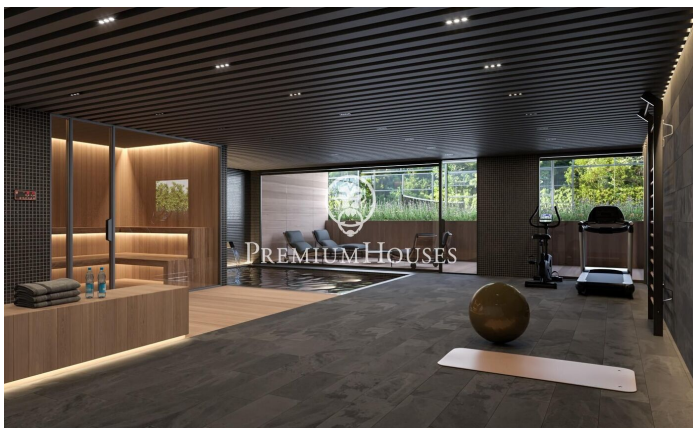

### Sant Andreu de Llavanes / Maresme/Barcelona Costa Norte

Us presentem aquest magnífic projecte d'obra nova, situat en Rocaferrera una de les urbanitzacions més exclusives de Catalunya. A tan sols 35 km de Barcelona i situat entre la mar i la muntanya, Sant Andreu de Llavanes gaudeix d'un clima privilegiat durant tot l'any, oferint excel·lents instal·lacions esportives com el club de golf, el port esportiu i una meravellosa gastronomia. Aquest entorn exclusiu, amb impressionants vistes a la mar, es complementa amb un entorn de boscos que brinden tranquil·litat, privacitat i luxe. La casa està dissenyada per a l'ús i gaudi, complint amb totes les comoditats que puguis imaginar. La parcel·la de 2100 m<sup>2</sup> alberga un habitatge de 670 m<sup>2</sup> construïts, que inclouen terrasses, jardí, piscina, pista de pàdel i tot això amb inigualables vistes a la mar. La casa consta de tres plantes: semisoterrani, planta baixa i planta superior, i inclou un saló menjador, cuina, safareig, 6 suites amb els seus 6 banys complets, 2 lavabos, sala de jocs i cinema, vinoteca, gimnàs, sauna i piscina interior, a més d'un ampli garatge, jardí i piscina exterior. Destaquen les excepcionals qualitats de primer nivell en aixeteries, cuina, paviment, disseny italià que accentua o destaca cada peça en cadascuna de les seves estades. Una casa de somn...