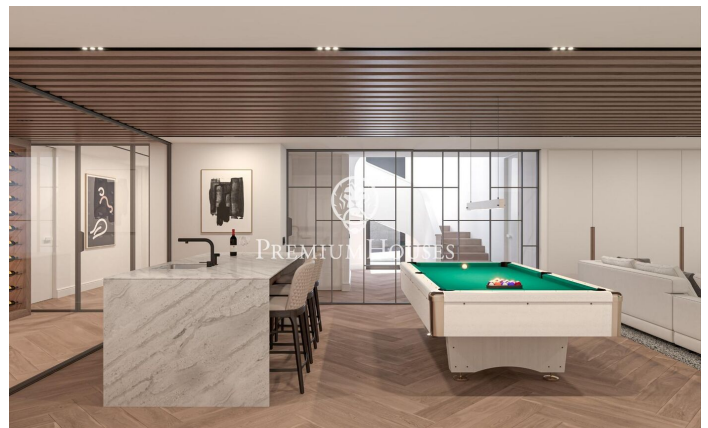

PLANOS 09

Planos

PLANTA 0

RECORRIDOR	11,49
BANITINOS I ENTRADOS	11,41
BARRA I BARRIOCOS	18,22
HALL I ESCALERA	3,48
SALÓN/COMEDOR	33,63
COCINA	20,19

Superficie Total (m2) 210,00