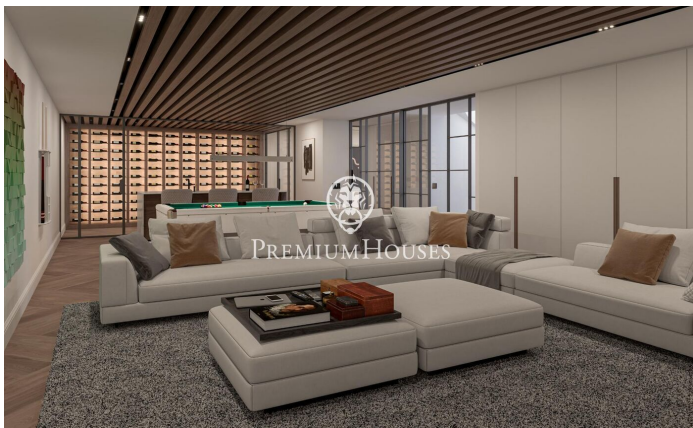

Projecte d'Obra Nova a Sant Andreu de Llavanes

Ref: PH103178

Sant Andreu de Llavanes / Maresme/Barcelona Costa Norte

Us presentem aquest magnífic projecte d'obra nova, situat en Rocaferrera una de les urbanitzacions més exclusives de Catalunya. A tan sols 35 km de Barcelona i situat entre la mar i la muntanya, Sant Andreu de Llavanes gaudeix d'un clima privilegiat durant tot l'any, oferint excel·lents instal·lacions esportives com el club de golf, el port esportiu i una meravellosa gastronomia. Aquest entorn exclusiu, amb impressionants vistes a la mar, es complementa amb un entorn de boscos que brinden tranquil·litat, privacitat i luxe. La casa està dissenyada per a l'ús i gaudi, complint amb totes les comoditats que puguis imaginar. La parcel·la de 2100 m² alberga un habitatge de 670 m² construïts, que inclouen terrasses, jardí, piscina, pista de pàdel i tot això amb inigualables vistes a la mar. La casa consta de tres plantes: semisoterrani, planta baixa i planta superior, i inclou un saló menjador, cuina, safareig, 6 suites amb els seus 6 banys complets, 2 lavabos, sala de jocs i cinema, vinoteca, gimnàs, sauna i piscina interior, a més d'un ampli garatge, jardí i piscina exterior. Destaquen les excepcionals qualitats de primer nivell en aixeteries, cuina, paviment, disseny italià que accentua o destaca cada peça en cadascuna de les seves estades. Un món Top per a ...

5.800.000 €

670 m²
6 Habitacions
6 Banys
2,100 m² parcel·la
Piscina
AACC
Calefacció
Vistes al mar
Traster
Ascensor
Moblat
Telèfon
Llar de foc
Seguretat
Gimnàs
Terrassa
Balcó
Armaris encastats

PLANOS 09

Planos