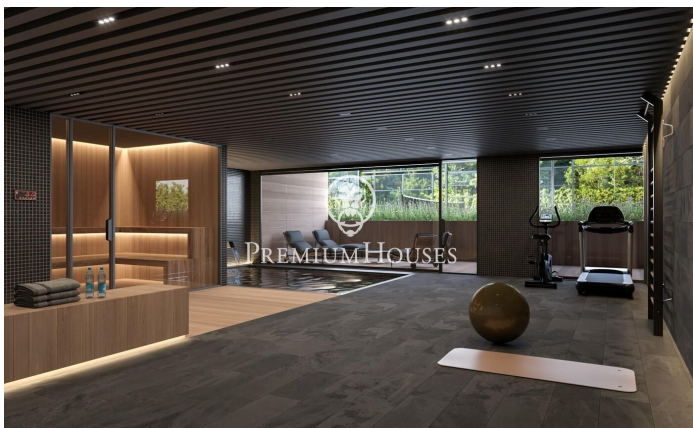

PLANOS 09

Planos

PLANTA 0

RECORRIDOR	11,49
BANITINOS I ENTRADOS	11,41
BARRA I BARRIOCOS	18,22
HALL I ESCALERA	3,48
SALÓN/COMEDOR	33,63
COCINA	20,19

Superficie Total (m2) 210,00