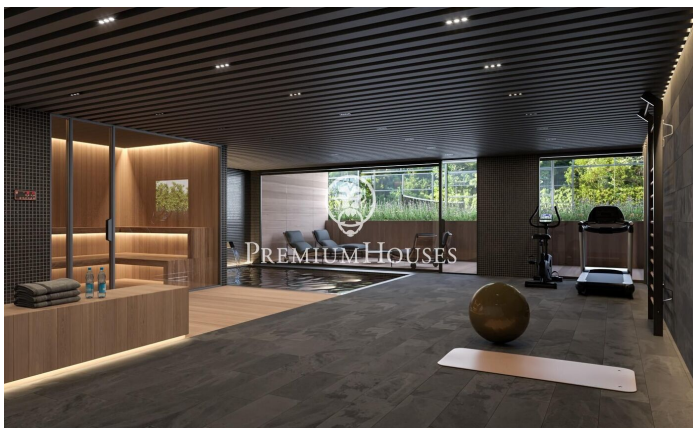

PLANOS 09

Planos

PLANTA 0

RECORRIDOR	11,49
BANYS, INYERIDORS I ENTOROS	11,41
SALA I HAITATOS	18,21
HALL I ESCALERA	18,21
SENY	1,48
SALON, COMEDOR	33,83
COCINA	20,10

Superfície Total (m2) 210,00