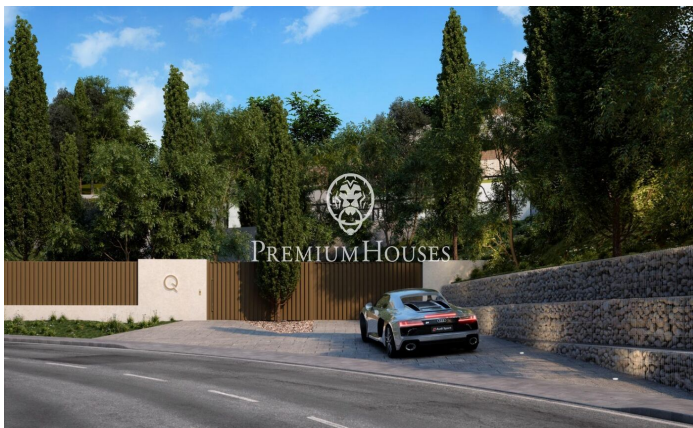

Exclusives cases d'obra nova amb vista frontals a la mar

Ref: PH102987

Sant Andreu de Llavaneres / Maresme/Barcelona Costa Norte

Els presentem el més exclusiu conjunt residencial privat amb vista a la mar en Sant Andreu de Llavaneras. Luxe i discreció ho defineixen. Descobreixi l'únic conjunt residencial de luxe situat en recinte tancat i privat, amb impressionants i úniques vistes a la mar. Situades a només cinc minuts de l'encantador poble de Sant Andreu de Llavaneras, aquestes propietats són el refugi perfecte per als qui busquen tranquil·litat i elegància. Sant Andreu de Llavaneras és una població privilegiada, famosa pel seu microclima que la converteix en un lloc perfecte per a gaudir del sol durant tot l'any. Aquí trobarà camps de golf de primer nivell, l'exclusiu port nàutic El Balis, així com clubs de tennis i pàdel que satisfan als més exigents. A més, la seva variada oferta gastronòmica li permetrà delectar-se amb una experiència culinària única. I el millor de tot, està a només 30 minuts de Barcelona, on podrà gaudir de tota la seva rica oferta cultural i gastronòmica. No perdi l'oportunitat de viure en un lloc on el luxe i la naturalesa es troben! Amb una superfície total de 19.810m2 aquest conjunt residencial de 6 cases unifamiliars cadascuna d'elles amb jardí privat i espectaculars vistes a la mar. En accedir al recinte ens rep un agradable passeig entre magn...

2.400.000 €

569 m²
5 Habitacions
5 Banys
3,666 m² parcel·la
AACC
Calefacció
Ascensor
Telèfon
Seguretat
Gimnàs
Parking
Armaris encastats

6
Sup. 2466,24 m2
CASA TIPO C

6
Sup. 2466,24 m2
CASA TIPO C

Sup. 2466,24 m²
CASA TIPO C

Sup. 2466,24 m²
CASA TIPO C

Barcelona Coast, the best place to live
Over 2,500 hours of sun per year