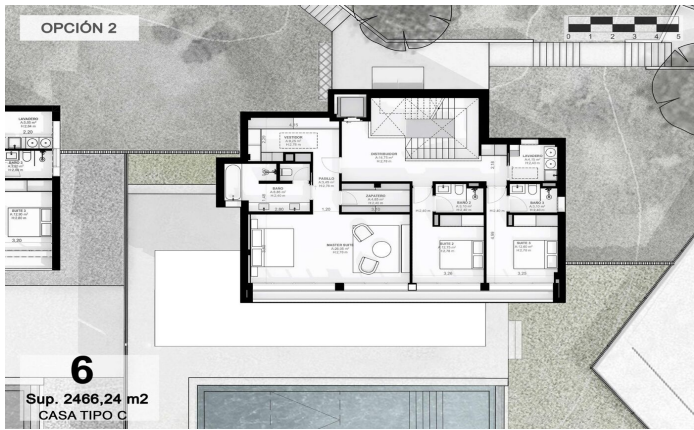

Exclusives cases d'obra nova amb vista frontals a la mar

Ref: PH102987

Sant Andreu de Llavaneres / Maresme/Barcelona Costa Norte

Els presentem el més exclusiu conjunt residencial privat amb vista a la mar en Sant Andreu de Llavaneras. Luxe i discreció ho defineixen. Descobreixi l'únic conjunt residencial de luxe situat en recinte tancat i privat, amb impressionants i úniques vistes a la mar. Situades a només cinc minuts de l'encantador poble de Sant Andreu de Llavaneras, aquestes propietats són el refugi perfecte per als qui busquen tranquil·litat i elegància. Sant Andreu de Llavaneras és una població privilegiada, famosa pel seu microclima que la converteix en un lloc perfecte per a gaudir del sol durant tot l'any. Aquí trobarà camps de golf de primer nivell, l'exclusiu port nàutic El Balis, així com clubs de tennis i pàdel que satisfan als més exigents. A més, la seva variada oferta gastronòmica li permetrà delectar-se amb una experiència culinària única. I el millor de tot, està a només 30 minuts de Barcelona, on podrà gaudir de tota la seva rica oferta cultural i gastronòmica. No perdi l'oportunitat de viure en un lloc on el luxe i la naturalesa es troben! Amb una superfície total de 19.810m2 aquest conjunt residencial de 6 cases unifamiliars cadascuna d'elles amb jardí privat i espectaculars vistes a la mar. En accedir al recinte ens rep un agradable passeig entre magn...

2.400.000 €

569 m²
5 Habitacions
5 Banys
3,666 m² parcel·la
AACC
Calefacció
Ascensor
Telèfon
Seguretat
Gimnàs
Parking
Armaris encastats

6
Sup. 2466,24 m2
CASA TIPO C

6
Sup. 2466,24 m2
CASA TIPO C

Sup. 2466,24 m²
CASA TIPO C

Sup. 2466,24 m²
CASA TIPO C

Barcelona Coast, the best place to live
Over 2,500 hours of sun per year