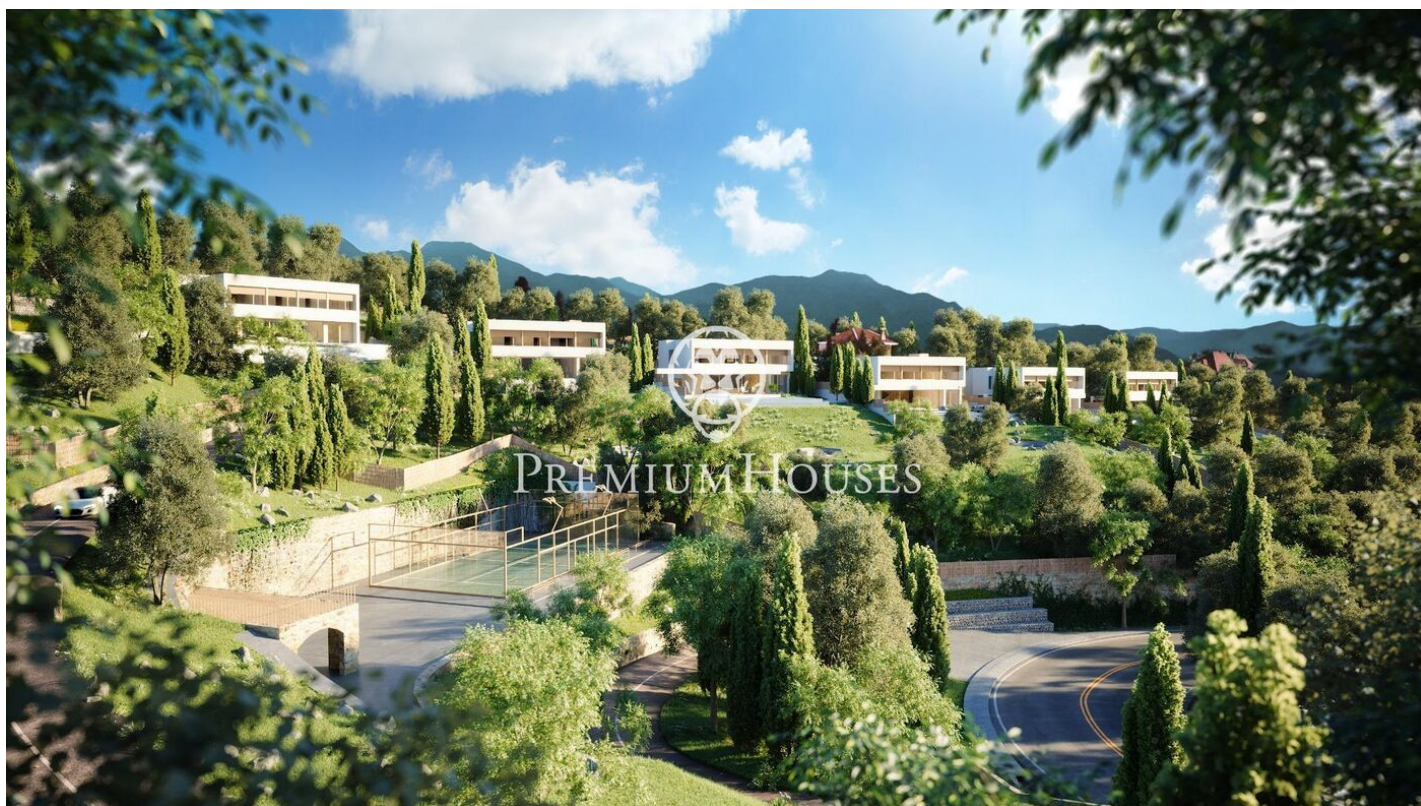

## Exclusives cases d'obra nova amb vista frontals a la mar

Ref: PH102987

### **Sant Andreu de Llavaneres / Maresme/Barcelona Costa Norte**

Els presentem el més exclusiu conjunt residencial privat amb vista a la mar en Sant Andreu de Llavaneras. Luxe i discreció ho defineixen. Descobreixi l'únic conjunt residencial de luxe situat en recinte tancat i privat, amb impressionants i úniques vistes a la mar. Situades a només cinc minuts de l'encantador poble de Sant Andreu de Llavaneras, aquestes propietats són el refugi perfecte per als qui busquen tranquil·litat i elegància. Sant Andreu de Llavaneras és una població privilegiada, famosa pel seu microclima que la converteix en un lloc perfecte per a gaudir del sol durant tot l'any. Aquí trobarà camps de golf de primer nivell, l'exclusiu port nàutic El Balis, així com clubs de tennis i pàdel que satisfan als més exigents. A més, la seva variada oferta gastronòmica li permetrà delectar-se amb una experiència culinària única. I el millor de tot, està a només 30 minuts de Barcelona, on podrà gaudir de tota la seva rica oferta cultural i gastronòmica. No perdi l'oportunitat de viure en un lloc on el luxe i la naturalesa es troben! Amb una superfície total de 19.810m2 aquest conjunt residencial de 6 cases unifamiliars cadascuna d'elles amb jardí privat i espectaculars vistes a la mar. En accedir al recinte ens rep un agradable passeig entre magn...