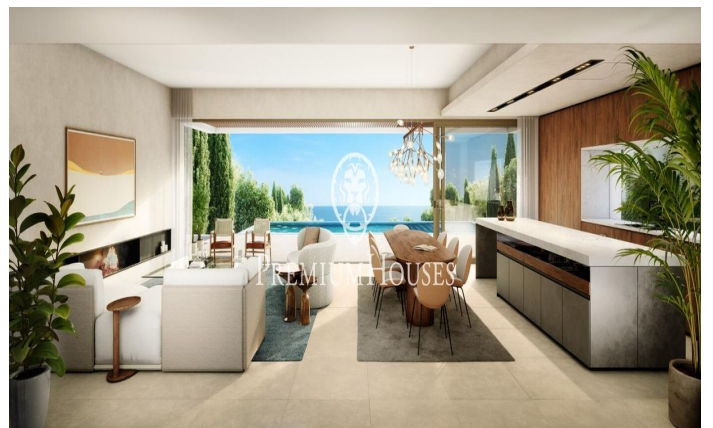

Exclusives cases d'obra nova amb vista frontals a la mar

Ref: PH102987

Sant Andreu de Llavaneres / Maresme/Barcelona Costa Norte

Els presentem el més exclusiu conjunt residencial privat amb vista a la mar en Sant Andreu de Llavaneras. Luxe i discreció ho defineixen. Descobreixi l'únic conjunt residencial de luxe situat en recinte tancat i privat, amb impressionants i úniques vistes a la mar. Situades a només cinc minuts de l'encantador poble de Sant Andreu de Llavaneras, aquestes propietats són el refugi perfecte per als qui busquen tranquil·litat i elegància. Sant Andreu de Llavaneras és una població privilegiada, famosa pel seu microclima que la converteix en un lloc perfecte per a gaudir del sol durant tot l'any. Aquí trobarà camps de golf de primer nivell, l'exclusiu port nàutic El Balis, així com clubs de tennis i pàdel que satisfan als més exigents. A més, la seva variada oferta gastronòmica li permetrà delectar-se amb una experiència culinària única. I el millor de tot, està a només 30 minuts de Barcelona, on podrà gaudir de tota la seva rica oferta cultural i gastronòmica. No perdi l'oportunitat de viure en un lloc on el luxe i la naturalesa es troben! Amb una superfície total de 19.810m2 aquest conjunt residencial de 6 cases unifamiliars cadascuna d'elles amb jardí privat i espectaculars vistes a la mar. En accedir al recinte ens rep un agradable passeig entre magn...

2.400.000 €

569 m²
5 Habitacions
5 Banys
3,666 m² parcel·la
AACC
Calefacció
Ascensor
Telèfon
Seguretat
Gimnàs
Parking
Armaris encastats

6
Sup. 2466,24 m2
CASA TIPO C

6
Sup. 2466,24 m2
CASA TIPO C

Sup. 2466,24 m²
CASA TIPO C