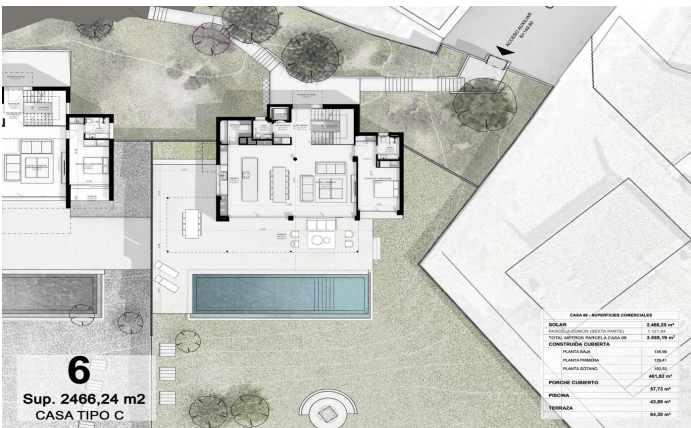

Exclusives cases d'obra nova amb vista frontals a la mar

Ref: PH102987

Sant Andreu de Llavaneres / Maresme/Barcelona Costa Norte

Els presentem el més exclusiu conjunt residencial privat amb vista a la mar en Sant Andreu de Llavaneras. Luxe i discreció ho defineixen. Descobreixi l'únic conjunt residencial de luxe situat en recinte tancat i privat, amb impressionants i úniques vistes a la mar. Situades a només cinc minuts de l'encantador poble de Sant Andreu de Llavaneras, aquestes propietats són el refugi perfecte per als qui busquen tranquil·litat i elegància. Sant Andreu de Llavaneras és una població privilegiada, famosa pel seu microclima que la converteix en un lloc perfecte per a gaudir del sol durant tot l'any. Aquí trobarà camps de golf de primer nivell, l'exclusiu port nàutic El Balis, així com clubs de tennis i pàdel que satisfan als més exigents. A més, la seva variada oferta gastronòmica li permetrà delectar-se amb una experiència culinària única. I el millor de tot, està a només 30 minuts de Barcelona, on podrà gaudir de tota la seva rica oferta cultural i gastronòmica. No perdi l'oportunitat de viure en un lloc on el luxe i la naturalesa es troben! Amb una superfície total de 19.810m2 aquest conjunt residencial de 6 cases unifamiliars cadascuna d'elles amb jardí privat i espectaculars vistes a la mar. En accedir al recinte ens rep un agradable passeig entre magn...

2.400.000 €

569 m²
5 Habitacions
5 Banys
3,666 m² parcel·la
AACC
Calefacció
Ascensor
Telèfon
Seguretat
Gimnàs
Parking
Armaris encastats

6
Sup. 2466,24 m2
CASA TIPO C

6
Sup. 2466,24 m2
CASA TIPO C

Sup. 2466,24 m²
CASA TIPO C

Sup. 2466,24 m²
CASA TIPO C

Barcelona Coast, the best place to live
Over 2,500 hours of sun per year