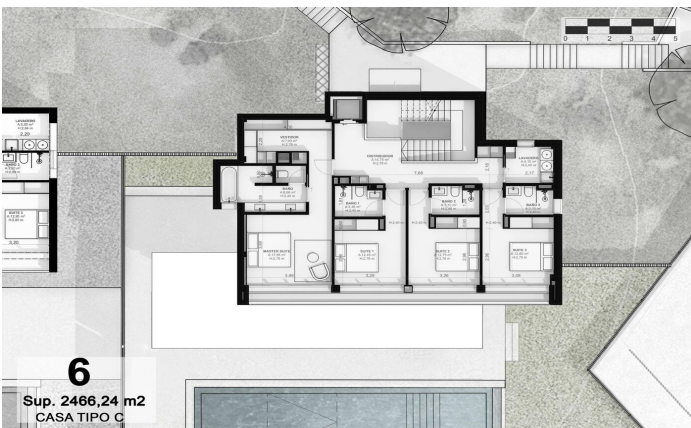

Exclusives cases d'obra nova amb vista frontals a la mar

Ref: PH102987

Sant Andreu de Llavaneres / Maresme/Barcelona Costa Norte

Els presentem el més exclusiu conjunt residencial privat amb vista a la mar en Sant Andreu de Llavaneras. Luxe i discreció ho defineixen. Descobreixi l'únic conjunt residencial de luxe situat en recinte tancat i privat, amb impressionants i úniques vistes a la mar. Situades a només cinc minuts de l'encantador poble de Sant Andreu de Llavaneras, aquestes propietats són el refugi perfecte per als qui busquen tranquil·litat i elegància. Sant Andreu de Llavaneras és una població privilegiada, famosa pel seu microclima que la converteix en un lloc perfecte per a gaudir del sol durant tot l'any. Aquí trobarà camps de golf de primer nivell, l'exclusiu port nàutic El Balis, així com clubs de tennis i pàdel que satisfan als més exigents. A més, la seva variada oferta gastronòmica li permetrà delectar-se amb una experiència culinària única. I el millor de tot, està a només 30 minuts de Barcelona, on podrà gaudir de tota la seva rica oferta cultural i gastronòmica. No perdi l'oportunitat de viure en un lloc on el luxe i la naturalesa es troben! Amb una superfície total de 19.810m2 aquest conjunt residencial de 6 cases unifamiliars cadascuna d'elles amb jardí privat i espectaculars vistes a la mar. En accedir al recinte ens rep un agradable passeig entre magn...

2.400.000 €

569 m²
5 Habitacions
5 Banys
3,666 m² parcel·la
AACC
Calefacció
Ascensor
Telèfon
Seguretat
Gimnàs
Parking
Armaris encastats

6
Sup. 2466,24 m2
CASA TIPO C

6
Sup. 2466,24 m2
CASA TIPO C

Sup. 2466,24 m²
CASA TIPO C

Sup. 2466,24 m²
CASA TIPO C

Barcelona Coast, the best place to live
Over 2,500 hours of sun per year