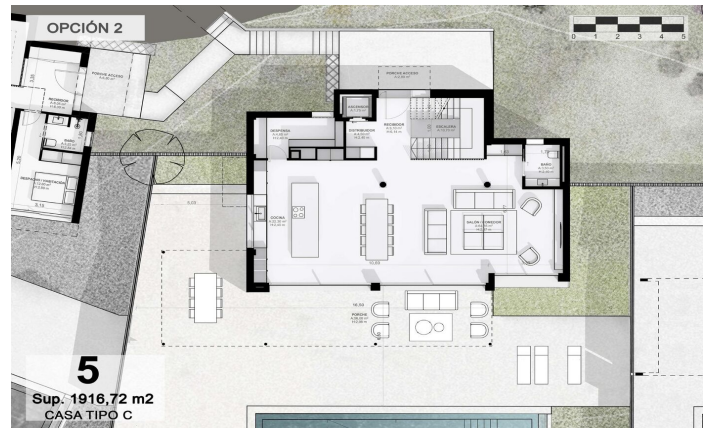

Exclusives cases d'obra nova amb vista frontals a la mar

Ref: PH102986

Sant Andreu de Llavaneres / Maresme/Barcelona Costa Norte

Els presentem el més exclusiu conjunt residencial privat amb vista a la mar en Sant Andreu de Llavaneras. Luxe i discreció ho defineixen. Descobreixi l'únic conjunt residencial de luxe situat en recinte tancat i privat, amb impressionants i úniques vistes a la mar. Situades a només cinc minuts de l'encantador poble de Sant Andreu de Llavaneras, aquestes propietats són el refugi perfecte per als qui busquen tranquil·litat i elegància. Sant Andreu de Llavaneras és una població privilegiada, famosa pel seu microclima que la converteix en un lloc perfecte per a gaudir del sol durant tot l'any. Aquí trobarà camps de golf de primer nivell, l'exclusiu port nàutic El Balis, així com clubs de tennis i pàdel que satisfan als més exigents. A més, la seva variada oferta gastronòmica li permetrà delectar-se amb una experiència culinària única. I el millor de tot, està a només 30 minuts de Barcelona, on podrà gaudir de tota la seva rica oferta cultural i gastronòmica. No perdi l'oportunitat de viure en un lloc on el luxe i la naturalesa es troben! Amb una superfície total de 19.810m2 aquest conjunt residencial de 6 cases unifamiliars cadascuna d'elles amb jardí privat i espectaculars vistes a la mar. En accedir al recinte ens rep un agradable passeig entre magn...

2.300.000 €

512 m²
5 Habitacions
5 Banys
3,116 m² parcel·la
AACC
Calefacció
Ascensor
Telèfon
Seguretat
Gimnàs
Parking
Armaris encastats

Contacta'ns per a més informació o per concretar una cita

Tel: +34 93 798 88 99