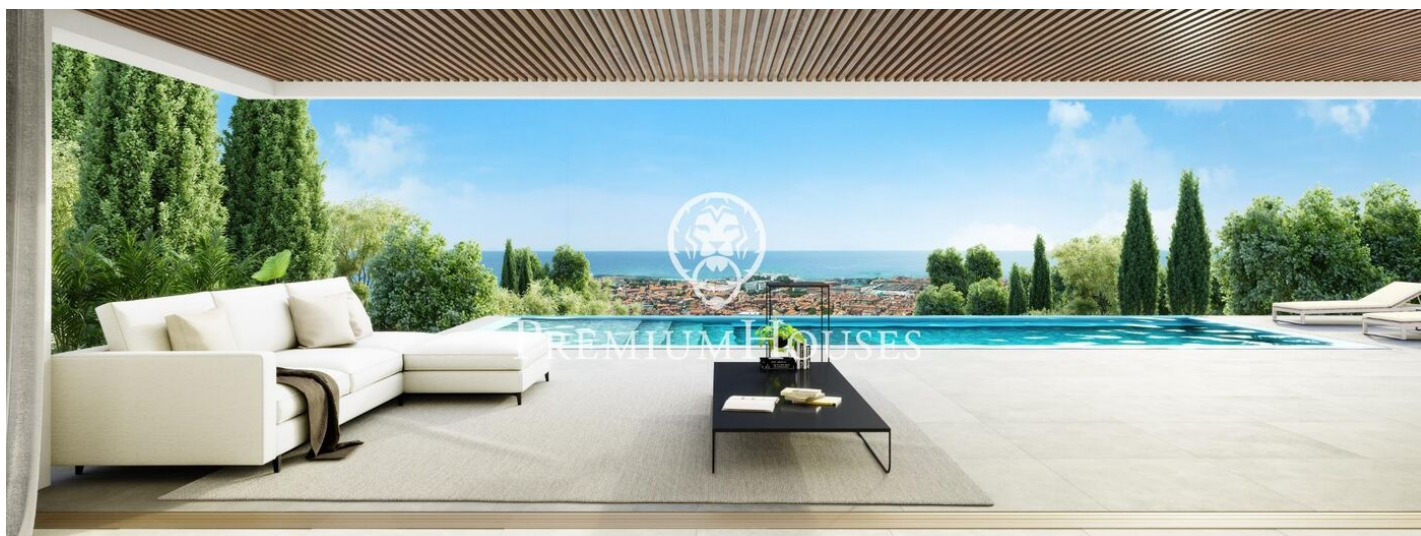

Exclusives cases d'obra nova amb vista frontals a la mar

Ref: PH102986

Sant Andreu de Llavaneres / Maresme/Barcelona Costa Norte

Els presentem el més exclusiu conjunt residencial privat amb vista a la mar en Sant Andreu de Llavaneras. Luxe i discreció ho defineixen. Descobreixi l'únic conjunt residencial de luxe situat en recinte tancat i privat, amb impressionants i úniques vistes a la mar. Situades a només cinc minuts de l'encantador poble de Sant Andreu de Llavaneras, aquestes propietats són el refugi perfecte per als qui busquen tranquil·litat i elegància. Sant Andreu de Llavaneras és una població privilegiada, famosa pel seu microclima que la converteix en un lloc perfecte per a gaudir del sol durant tot l'any. Aquí trobarà camps de golf de primer nivell, l'exclusiu port nàutic El Balis, així com clubs de tennis i pàdel que satisfan als més exigents. A més, la seva variada oferta gastronòmica li permetrà delectar-se amb una experiència culinària única. I el millor de tot, està a només 30 minuts de Barcelona, on podrà gaudir de tota la seva rica oferta cultural i gastronòmica. No perdi l'oportunitat de viure en un lloc on el luxe i la naturalesa es troben! Amb una superfície total de 19.810m2 aquest conjunt residencial de 6 cases unifamiliars cadascuna d'elles amb jardí privat i espectaculars vistes a la mar. En accedir al recinte ens rep un agradable passeig entre magn...