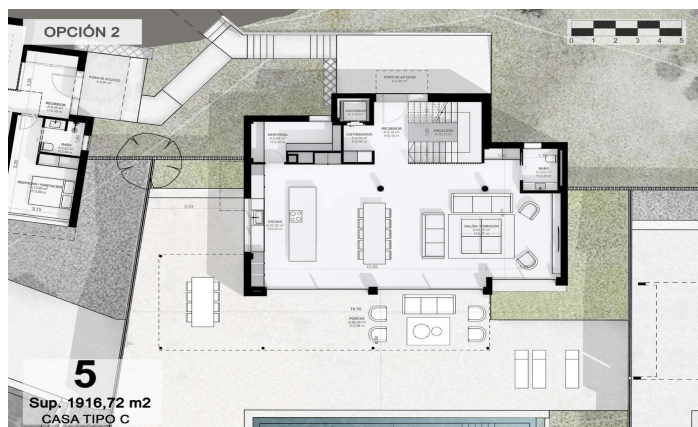

Exclusives cases d'obra nova amb vista frontals a la mar

Ref: PH102986

Sant Andreu de Llavaneres / Maresme/Barcelona Costa Norte

Els presentem el més exclusiu conjunt residencial privat amb vista a la mar en Sant Andreu de Llavaneras. Luxe i discreció ho defineixen. Descobreixi l'únic conjunt residencial de luxe situat en recinte tancat i privat, amb impressionants i úniques vistes a la mar. Situades a només cinc minuts de l'encantador poble de Sant Andreu de Llavaneras, aquestes propietats són el refugi perfecte per als qui busquen tranquil·litat i elegància. Sant Andreu de Llavaneras és una població privilegiada, famosa pel seu microclima que la converteix en un lloc perfecte per a gaudir del sol durant tot l'any. Aquí trobarà camps de golf de primer nivell, l'exclusiu port nàutic El Balis, així com clubs de tennis i pàdel que satisfan als més exigents. A més, la seva variada oferta gastronòmica li permetrà delectar-se amb una experiència culinària única. I el millor de tot, està a només 30 minuts de Barcelona, on podrà gaudir de tota la seva rica oferta cultural i gastronòmica. No perdi l'oportunitat de viure en un lloc on el luxe i la naturalesa es troben! Amb una superfície total de 19.810m2 aquest conjunt residencial de 6 cases unifamiliars cadascuna d'elles amb jardí privat i espectaculars vistes a la mar. En accedir al recinte ens rep un agradable passeig entre magn...

2.300.000 €

512 m²
5 Habitacions
5 Banys
3,116 m² parcel·la
AACC
Calefacció
Ascensor
Telèfon
Seguretat
Gimnàs
Parking
Armaris encastats

Barcelona Coast, the best place to live
Over 2,500 hours of sun per year