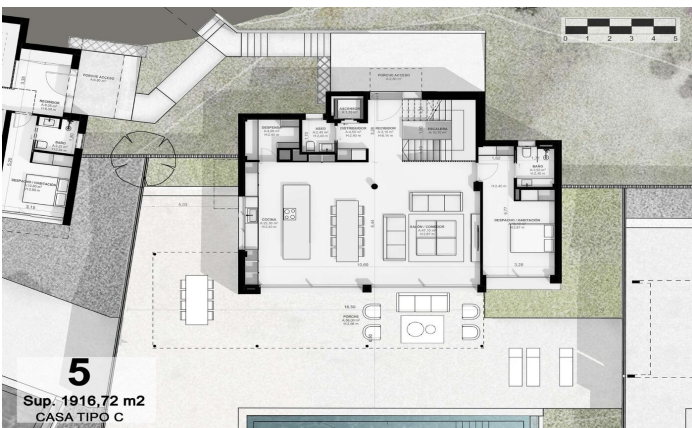

Exclusives cases d'obra nova amb vista frontals a la mar

Ref: PH102986

Sant Andreu de Llavaneres / Maresme/Barcelona Costa Norte

Els presentem el més exclusiu conjunt residencial privat amb vista a la mar en Sant Andreu de Llavaneras. Luxe i discreció ho defineixen. Descobreixi l'únic conjunt residencial de luxe situat en recinte tancat i privat, amb impressionants i úniques vistes a la mar. Situades a només cinc minuts de l'encantador poble de Sant Andreu de Llavaneras, aquestes propietats són el refugi perfecte per als qui busquen tranquil·litat i elegància. Sant Andreu de Llavaneras és una població privilegiada, famosa pel seu microclima que la converteix en un lloc perfecte per a gaudir del sol durant tot l'any. Aquí trobarà camps de golf de primer nivell, l'exclusiu port nàutic El Balis, així com clubs de tennis i pàdel que satisfan als més exigents. A més, la seva variada oferta gastronòmica li permetrà delectar-se amb una experiència culinària única. I el millor de tot, està a només 30 minuts de Barcelona, on podrà gaudir de tota la seva rica oferta cultural i gastronòmica. No perdi l'oportunitat de viure en un lloc on el luxe i la naturalesa es troben! Amb una superfície total de 19.810m2 aquest conjunt residencial de 6 cases unifamiliars cadascuna d'elles amb jardí privat i espectaculars vistes a la mar. En accedir al recinte ens rep un agradable passeig entre magn...

2.300.000 €

512 m²
5 Habitacions
5 Banys
3,116 m² parcel·la
AACC
Calefacció
Ascensor
Telèfon
Seguretat
Gimnàs
Parking
Armaris encastats

Contacta'ns per a més informació o per concretar una cita

Tel: +34 93 798 88 99