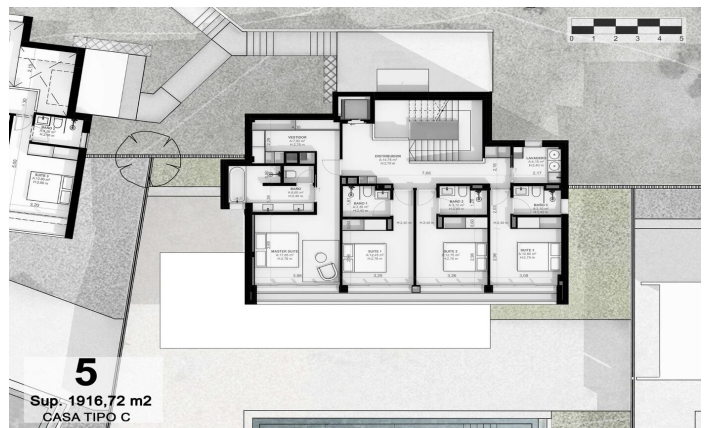

Exclusives cases d'obra nova amb vista frontals a la mar

Ref: PH102986

Sant Andreu de Llavaneres / Maresme/Barcelona Costa Norte

Els presentem el més exclusiu conjunt residencial privat amb vista a la mar en Sant Andreu de Llavaneras. Luxe i discreció ho defineixen. Descobreixi l'únic conjunt residencial de luxe situat en recinte tancat i privat, amb impressionants i úniques vistes a la mar. Situades a només cinc minuts de l'encantador poble de Sant Andreu de Llavaneras, aquestes propietats són el refugi perfecte per als qui busquen tranquil·litat i elegància. Sant Andreu de Llavaneras és una població privilegiada, famosa pel seu microclima que la converteix en un lloc perfecte per a gaudir del sol durant tot l'any. Aquí trobarà camps de golf de primer nivell, l'exclusiu port nàutic El Balis, així com clubs de tennis i pàdel que satisfan als més exigents. A més, la seva variada oferta gastronòmica li permetrà delectar-se amb una experiència culinària única. I el millor de tot, està a només 30 minuts de Barcelona, on podrà gaudir de tota la seva rica oferta cultural i gastronòmica. No perdi l'oportunitat de viure en un lloc on el luxe i la naturalesa es troben! Amb una superfície total de 19.810m2 aquest conjunt residencial de 6 cases unifamiliars cadascuna d'elles amb jardí privat i espectaculars vistes a la mar. En accedir al recinte ens rep un agradable passeig entre magn...

2.300.000 €

512 m²
5 Habitacions
5 Banys
3,116 m² parcel·la
AACC
Calefacció
Ascensor
Telèfon
Seguretat
Gimnàs
Parking
Armaris encastats

Contacta'ns per a més informació o per concretar una cita

Tel: +34 93 798 88 99