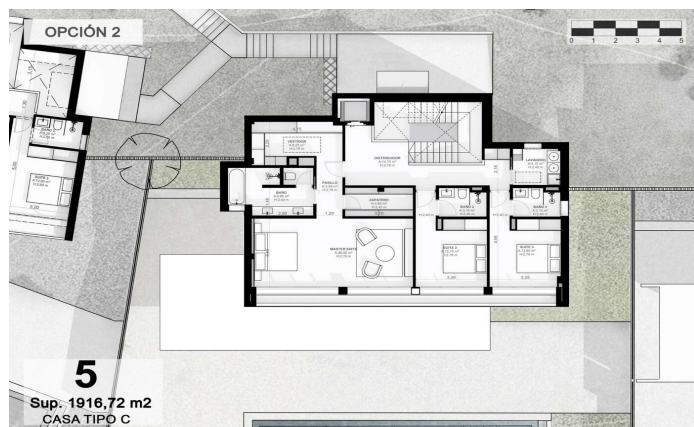

Exclusives cases d'obra nova amb vista frontals a la mar

Ref: PH102986

Sant Andreu de Llavaneres / Maresme/Barcelona Costa Norte

Els presentem el més exclusiu conjunt residencial privat amb vista a la mar en Sant Andreu de Llavaneras. Luxe i discreció ho defineixen. Descobreixi l'únic conjunt residencial de luxe situat en recinte tancat i privat, amb impressionants i úniques vistes a la mar. Situades a només cinc minuts de l'encantador poble de Sant Andreu de Llavaneras, aquestes propietats són el refugi perfecte per als qui busquen tranquil·litat i elegància. Sant Andreu de Llavaneras és una població privilegiada, famosa pel seu microclima que la converteix en un lloc perfecte per a gaudir del sol durant tot l'any. Aquí trobarà camps de golf de primer nivell, l'exclusiu port nàutic El Balis, així com clubs de tennis i pàdel que satisfan als més exigents. A més, la seva variada oferta gastronòmica li permetrà delectar-se amb una experiència culinària única. I el millor de tot, està a només 30 minuts de Barcelona, on podrà gaudir de tota la seva rica oferta cultural i gastronòmica. No perdi l'oportunitat de viure en un lloc on el luxe i la naturalesa es troben! Amb una superfície total de 19.810m2 aquest conjunt residencial de 6 cases unifamiliars cadascuna d'elles amb jardí privat i espectaculars vistes a la mar. En accedir al recinte ens rep un agradable passeig entre magn...

2.300.000 €

512 m²
5 Habitacions
5 Banys
3,116 m² parcel·la
AACC
Calefacció
Ascensor
Telèfon
Seguretat
Gimnàs
Parking
Armaris encastats

Barcelona Coast, the best place to live
Over 2,500 hours of sun per year