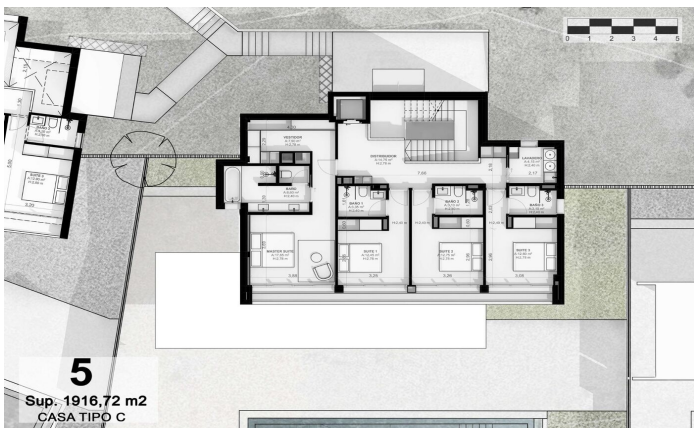

Exclusives cases d'obra nova amb vista frontals a la mar

Ref: PH102986

Sant Andreu de Llavaneres / Maresme/Barcelona Costa Norte

Els presentem el més exclusiu conjunt residencial privat amb vista a la mar en Sant Andreu de Llavaneras. Luxe i discreció ho defineixen. Descobreixi l'únic conjunt residencial de luxe situat en recinte tancat i privat, amb impressionants i úniques vistes a la mar. Situades a només cinc minuts de l'encantador poble de Sant Andreu de Llavaneras, aquestes propietats són el refugi perfecte per als qui busquen tranquil·litat i elegància. Sant Andreu de Llavaneras és una població privilegiada, famosa pel seu microclima que la converteix en un lloc perfecte per a gaudir del sol durant tot l'any. Aquí trobarà camps de golf de primer nivell, l'exclusiu port nàutic El Balis, així com clubs de tennis i pàdel que satisfan als més exigents. A més, la seva variada oferta gastronòmica li permetrà delectar-se amb una experiència culinària única. I el millor de tot, està a només 30 minuts de Barcelona, on podrà gaudir de tota la seva rica oferta cultural i gastronòmica. No perdi l'oportunitat de viure en un lloc on el luxe i la naturalesa es troben! Amb una superfície total de 19.810m2 aquest conjunt residencial de 6 cases unifamiliars cadascuna d'elles amb jardí privat i espectaculars vistes a la mar. En accedir al recinte ens rep un agradable passeig entre magn...

2.300.000 €

512 m²
5 Habitacions
5 Banys
3,116 m² parcel·la
AACC
Calefacció
Ascensor
Telèfon
Seguretat
Gimnàs
Parking
Armaris encastats

Barcelona Coast, the best place to live
Over 2,500 hours of sun per year