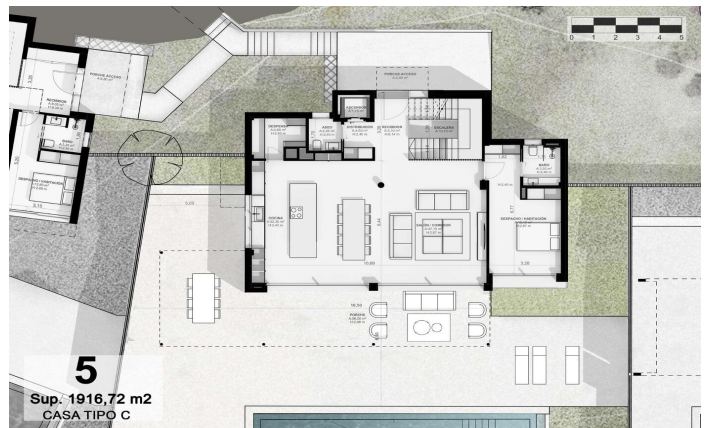

Exclusives cases d'obra nova amb vista frontals a la mar

Ref: PH102986

Sant Andreu de Llavaneres / Maresme/Barcelona Costa Norte

Els presentem el més exclusiu conjunt residencial privat amb vista a la mar en Sant Andreu de Llavaneras. Luxe i discreció ho defineixen. Descobreixi l'únic conjunt residencial de luxe situat en recinte tancat i privat, amb impressionants i úniques vistes a la mar. Situades a només cinc minuts de l'encantador poble de Sant Andreu de Llavaneras, aquestes propietats són el refugi perfecte per als qui busquen tranquil·litat i elegància. Sant Andreu de Llavaneras és una població privilegiada, famosa pel seu microclima que la converteix en un lloc perfecte per a gaudir del sol durant tot l'any. Aquí trobarà camps de golf de primer nivell, l'exclusiu port nàutic El Balis, així com clubs de tennis i pàdel que satisfan als més exigents. A més, la seva variada oferta gastronòmica li permetrà delectar-se amb una experiència culinària única. I el millor de tot, està a només 30 minuts de Barcelona, on podrà gaudir de tota la seva rica oferta cultural i gastronòmica. No perdi l'oportunitat de viure en un lloc on el luxe i la naturalesa es troben! Amb una superfície total de 19.810m2 aquest conjunt residencial de 6 cases unifamiliars cadascuna d'elles amb jardí privat i espectaculars vistes a la mar. En accedir al recinte ens rep un agradable passeig entre magn...

2.300.000 €

512 m²
5 Habitacions
5 Banys
3,116 m² parcel·la
AACC
Calefacció
Ascensor
Telèfon
Seguretat
Gimnàs
Parking
Armaris encastats

Barcelona Coast, the best place to live
Over 2,500 hours of sun per year