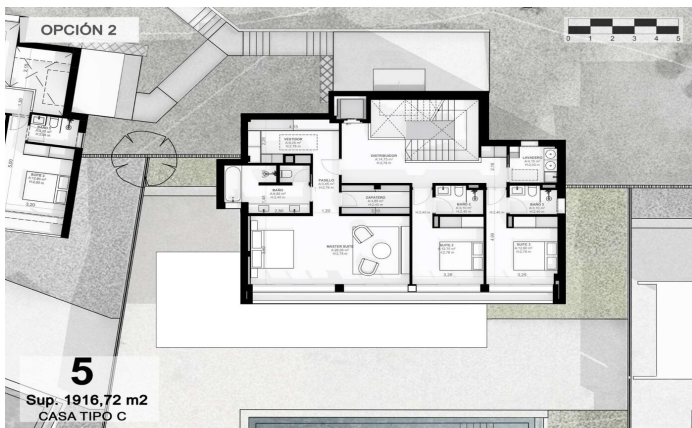

Exclusives cases d'obra nova amb vista frontals a la mar

Ref: PH102986

Sant Andreu de Llavaneres / Maresme/Barcelona Costa Norte

Els presentem el més exclusiu conjunt residencial privat amb vista a la mar en Sant Andreu de Llavaneras. Luxe i discreció ho defineixen. Descobreixi l'únic conjunt residencial de luxe situat en recinte tancat i privat, amb impressionants i úniques vistes a la mar. Situades a només cinc minuts de l'encantador poble de Sant Andreu de Llavaneras, aquestes propietats són el refugi perfecte per als qui busquen tranquil·litat i elegància. Sant Andreu de Llavaneras és una població privilegiada, famosa pel seu microclima que la converteix en un lloc perfecte per a gaudir del sol durant tot l'any. Aquí trobarà camps de golf de primer nivell, l'exclusiu port nàutic El Balis, així com clubs de tennis i pàdel que satisfan als més exigents. A més, la seva variada oferta gastronòmica li permetrà delectar-se amb una experiència culinària única. I el millor de tot, està a només 30 minuts de Barcelona, on podrà gaudir de tota la seva rica oferta cultural i gastronòmica. No perdi l'oportunitat de viure en un lloc on el luxe i la naturalesa es troben! Amb una superfície total de 19.810m2 aquest conjunt residencial de 6 cases unifamiliars cadascuna d'elles amb jardí privat i espectaculars vistes a la mar. En accedir al recinte ens rep un agradable passeig entre magn...

2.300.000 €

512 m²
5 Habitacions
5 Banys
3,116 m² parcel·la
AACC
Calefacció
Ascensor
Telèfon
Seguretat
Gimnàs
Parking
Armaris encastats

Contacta'ns per a més informació o per concretar una cita

Tel: +34 93 798 88 99