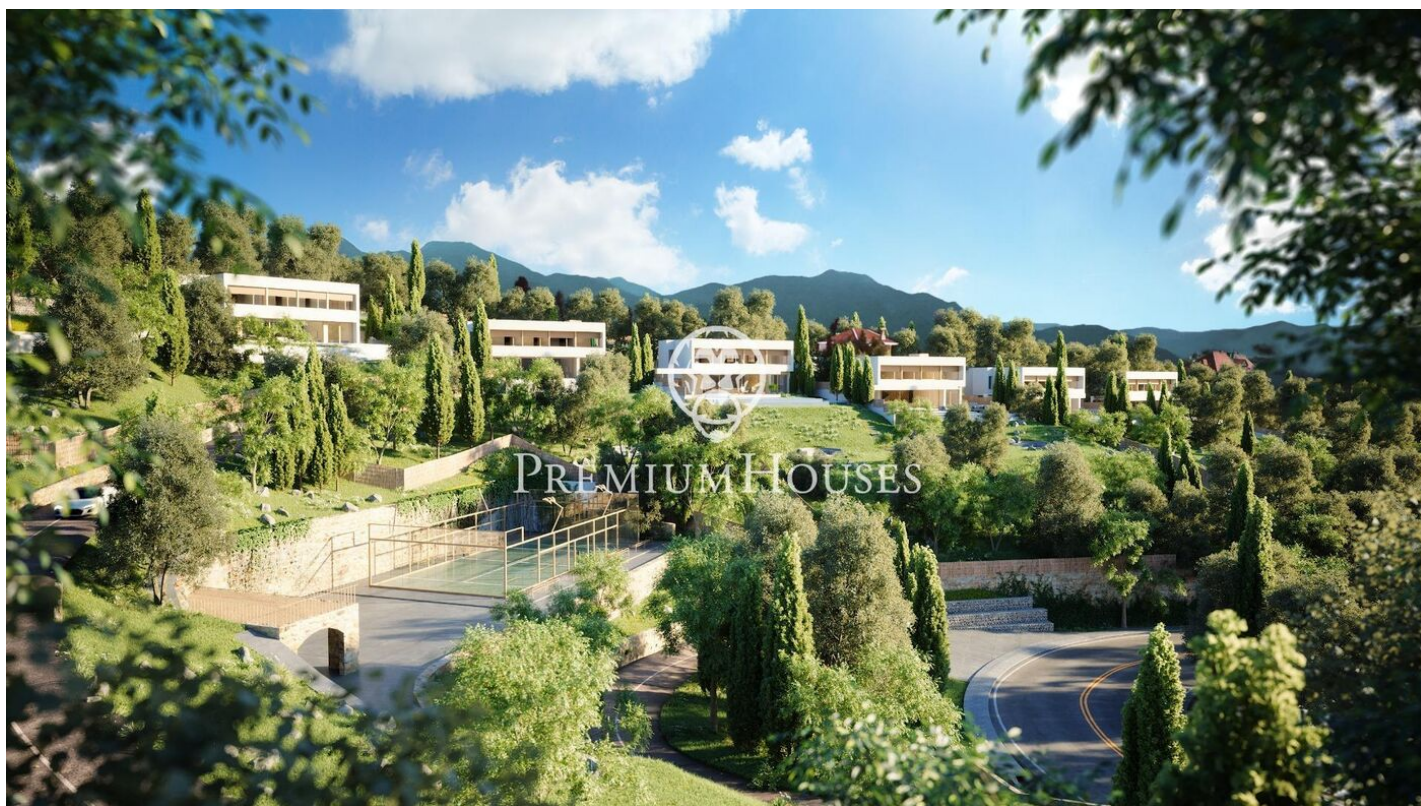

Exclusives cases d'obra nova amb vista frontals a la mar

Ref: PH102986

Sant Andreu de Llavaneres / Maresme/Barcelona Costa Norte

Els presentem el més exclusiu conjunt residencial privat amb vista a la mar en Sant Andreu de Llavaneras. Luxe i discreció ho defineixen. Descobreixi l'únic conjunt residencial de luxe situat en recinte tancat i privat, amb impressionants i úniques vistes a la mar. Situades a només cinc minuts de l'encantador poble de Sant Andreu de Llavaneras, aquestes propietats són el refugi perfecte per als qui busquen tranquil·litat i elegància. Sant Andreu de Llavaneras és una població privilegiada, famosa pel seu microclima que la converteix en un lloc perfecte per a gaudir del sol durant tot l'any. Aquí trobarà camps de golf de primer nivell, l'exclusiu port nàutic El Balis, així com clubs de tennis i pàdel que satisfan als més exigents. A més, la seva variada oferta gastronòmica li permetrà delectar-se amb una experiència culinària única. I el millor de tot, està a només 30 minuts de Barcelona, on podrà gaudir de tota la seva rica oferta cultural i gastronòmica. No perdi l'oportunitat de viure en un lloc on el luxe i la naturalesa es troben! Amb una superfície total de 19.810m2 aquest conjunt residencial de 6 cases unifamiliars cadascuna d'elles amb jardí privat i espectaculars vistes a la mar. En accedir al recinte ens rep un agradable passeig entre magn...

2.300.000 €

512 m²
5 Habitacions
5 Banys
3,116 m² parcel·la
AACC
Calefacció
Ascensor
Telèfon
Seguretat
Gimnàs
Parking
Armaris encastats

Barcelona Coast, the best place to live
Over 2,500 hours of sun per year