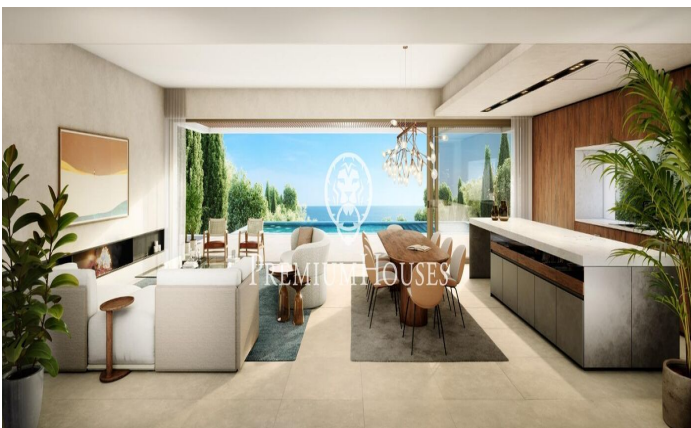

Exclusives cases d'obra nova amb vista frontals a la mar

Ref: PH102986

Sant Andreu de Llavaneres / Maresme/Barcelona Costa Norte

Els presentem el més exclusiu conjunt residencial privat amb vista a la mar en Sant Andreu de Llavaneras. Luxe i discreció ho defineixen. Descobreixi l'únic conjunt residencial de luxe situat en recinte tancat i privat, amb impressionants i úniques vistes a la mar. Situades a només cinc minuts de l'encantador poble de Sant Andreu de Llavaneras, aquestes propietats són el refugi perfecte per als qui busquen tranquil·litat i elegància. Sant Andreu de Llavaneras és una població privilegiada, famosa pel seu microclima que la converteix en un lloc perfecte per a gaudir del sol durant tot l'any. Aquí trobarà camps de golf de primer nivell, l'exclusiu port nàutic El Balis, així com clubs de tennis i pàdel que satisfan als més exigents. A més, la seva variada oferta gastronòmica li permetrà delectar-se amb una experiència culinària única. I el millor de tot, està a només 30 minuts de Barcelona, on podrà gaudir de tota la seva rica oferta cultural i gastronòmica. No perdi l'oportunitat de viure en un lloc on el luxe i la naturalesa es troben! Amb una superfície total de 19.810m2 aquest conjunt residencial de 6 cases unifamiliars cadascuna d'elles amb jardí privat i espectaculars vistes a la mar. En accedir al recinte ens rep un agradable passeig entre magn...

2.300.000 €

512 m²
5 Habitacions
5 Banys
3,116 m² parcel·la
AACC
Calefacció
Ascensor
Telèfon
Seguretat
Gimnàs
Parking
Armaris encastats

Barcelona Coast, the best place to live
Over 2,500 hours of sun per year