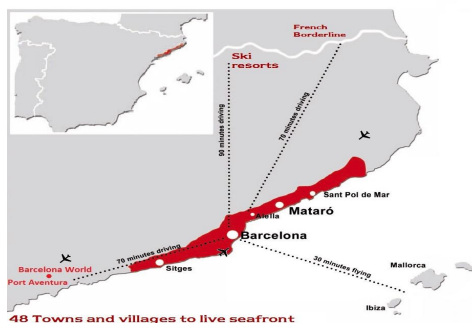

Barcelona Coast, the best place to live
Over 2,500 hours of sun per year