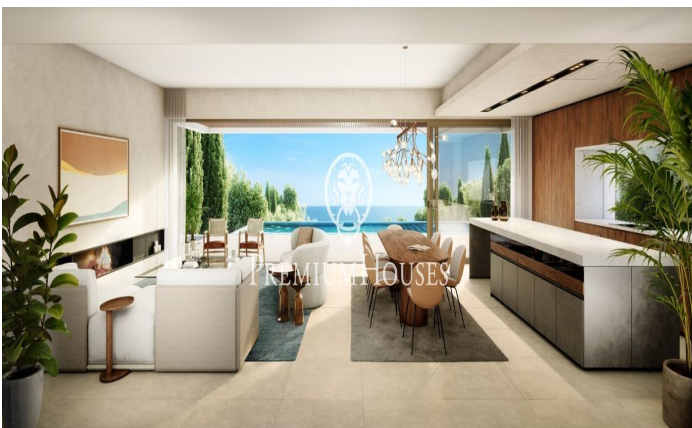

Exclusives cases d'obra nova amb vista frontals a la mar

Ref: PH102986

Sant Andreu de Llavaneres / Maresme/Barcelona Costa Norte

Els presentem el més exclusiu conjunt residencial privat amb vista a la mar en Sant Andreu de Llavaneras. Luxe i discreció ho defineixen. Descobreixi l'únic conjunt residencial de luxe situat en recinte tancat i privat, amb impressionants i úniques vistes a la mar. Situades a només cinc minuts de l'encantador poble de Sant Andreu de Llavaneras, aquestes propietats són el refugi perfecte per als qui busquen tranquil·litat i elegància. Sant Andreu de Llavaneras és una població privilegiada, famosa pel seu microclima que la converteix en un lloc perfecte per a gaudir del sol durant tot l'any. Aquí trobarà camps de golf de primer nivell, l'exclusiu port nàutic El Balis, així com clubs de tennis i pàdel que satisfan als més exigents. A més, la seva variada oferta gastronòmica li permetrà delectar-se amb una experiència culinària única. I el millor de tot, està a només 30 minuts de Barcelona, on podrà gaudir de tota la seva rica oferta cultural i gastronòmica. No perdi l'oportunitat de viure en un lloc on el luxe i la naturalesa es troben! Amb una superfície total de 19.810m2 aquest conjunt residencial de 6 cases unifamiliars cadascuna d'elles amb jardí privat i espectaculars vistes a la mar. En accedir al recinte ens rep un agradable passeig entre magn...

2.300.000 €

512 m²
5 Habitacions
5 Banys
3,116 m² parcel·la
AACC
Calefacció
Ascensor
Telèfon
Seguretat
Gimnàs
Parking
Armaris encastats

Contacta'ns per a més informació o per concretar una cita

Tel: +34 93 798 88 99