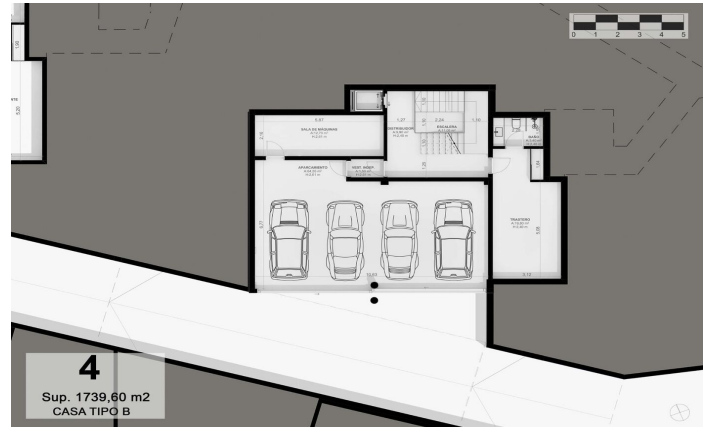

Barcelona Coast, the best place to live
Over 2,500 hours of sun per year