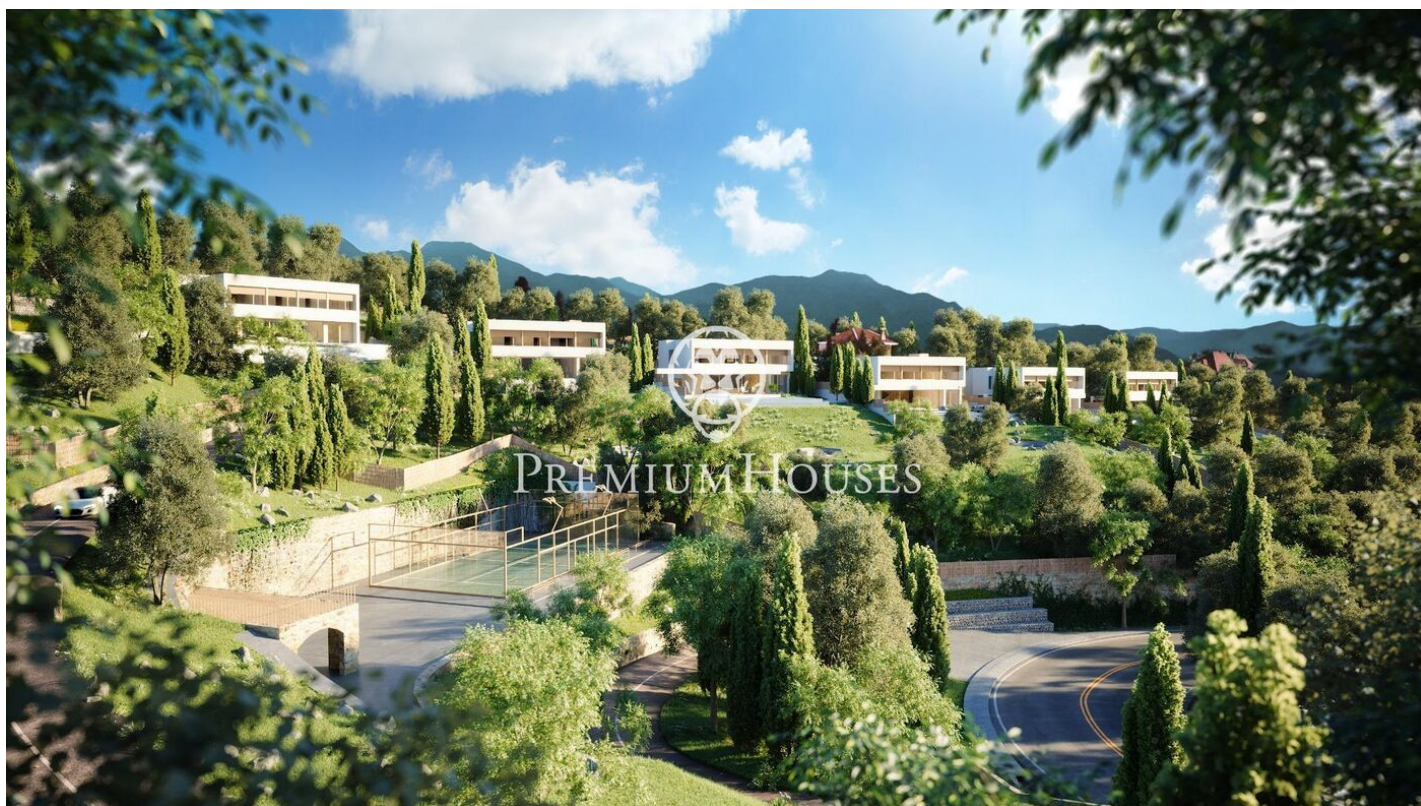

## Exclusives cases d'obra nova amb vista frontals a la mar

Ref: PH102985

### **Sant Andreu de Llavaneres / Maresme/Barcelona Costa Norte**

Els presentem el més exclusiu conjunt residencial privat amb vista a la mar en Sant Andreu de Llavaneras. Luxe i discreció ho defineixen. Descobreixi l'únic conjunt residencial de luxe situat en recinte tancat i privat, amb impressionants i úniques vistes a la mar. Situades a només cinc minuts de l'encantador poble de Sant Andreu de Llavaneras, aquestes propietats són el refugi perfecte per als qui busquen tranquil·litat i elegància. Sant Andreu de Llavaneras és una població privilegiada, famosa pel seu microclima que la converteix en un lloc perfecte per a gaudir del sol durant tot l'any. Aquí trobarà camps de golf de primer nivell, l'exclusiu port nàutic El Balis, així com clubs de tennis i pàdel que satisfan als més exigents. A més, la seva variada oferta gastronòmica li permetrà delectar-se amb una experiència culinària única. I el millor de tot, està a només 30 minuts de Barcelona, on podrà gaudir de tota la seva rica oferta cultural i gastronòmica. No perdi l'oportunitat de viure en un lloc on el luxe i la naturalesa es troben! Amb una superfície total de 19.810m2 aquest conjunt residencial de 6 cases unifamiliars cadascuna d'elles amb jardí privat i espectaculars vistes a la mar. En accedir al recinte ens rep un agradable passeig entre magn...