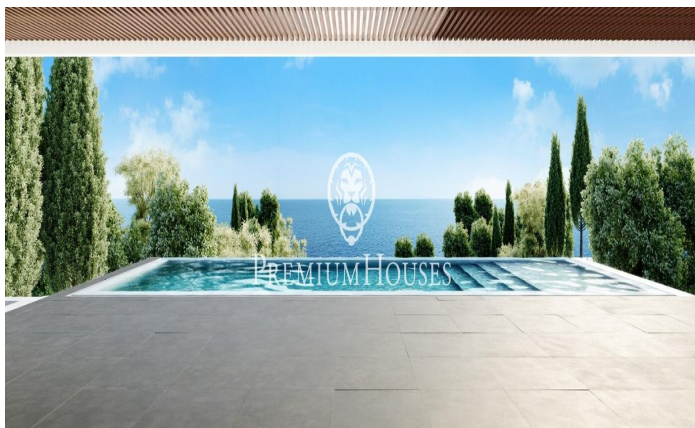

PREMIUMHOUSES
Excellence in Real Estate

Avda. Maresme, 143 Mataró
Tel: +34 93 798 88 99