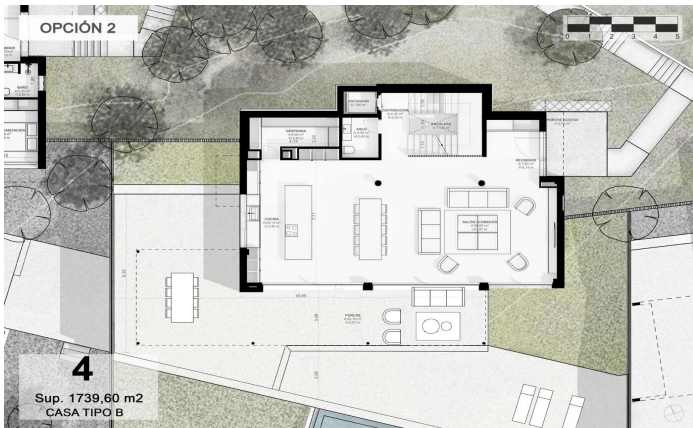

Barcelona Coast, the best place to live
Over 2,500 hours of sun per year