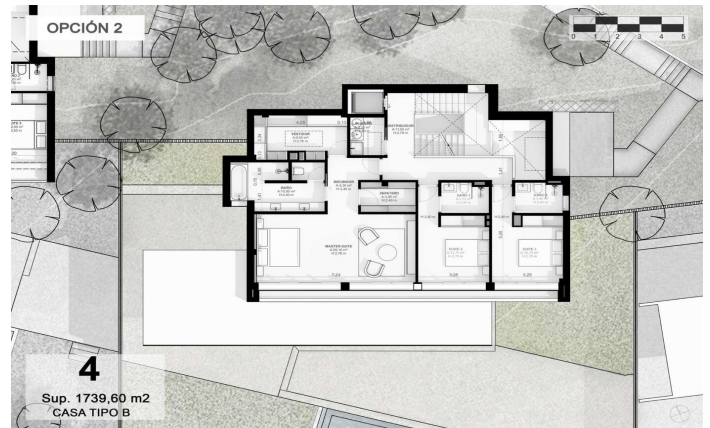

Barcelona Coast, the best place to live
Over 2,500 hours of sun per year