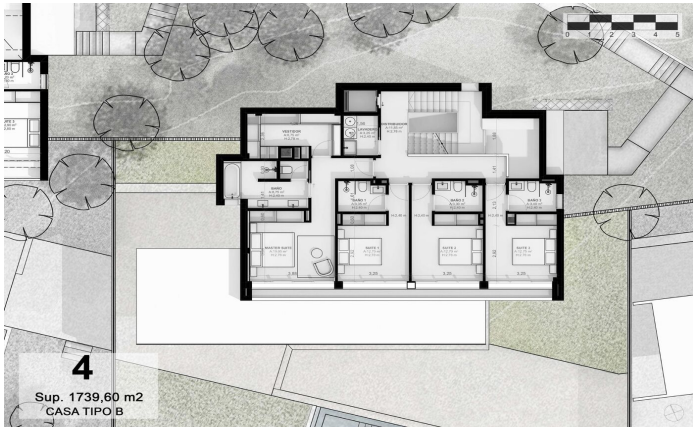

Barcelona Coast, the best place to live
Over 2,500 hours of sun per year