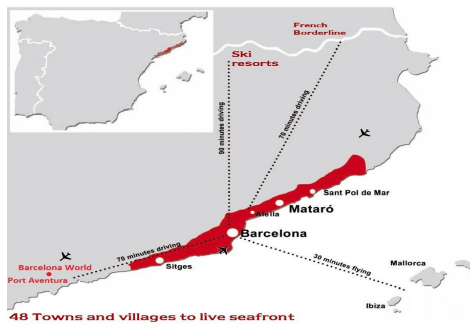

Barcelona Coast, the best place to live
Over 2,500 hours of sun per year