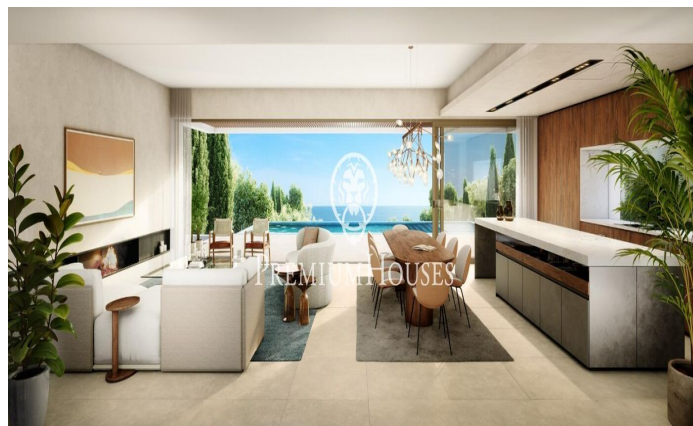

PREMIUMHOUSES
Excellence in Real Estate

Avda. Maresme, 143 Mataró
Tel: +34 93 798 88 99