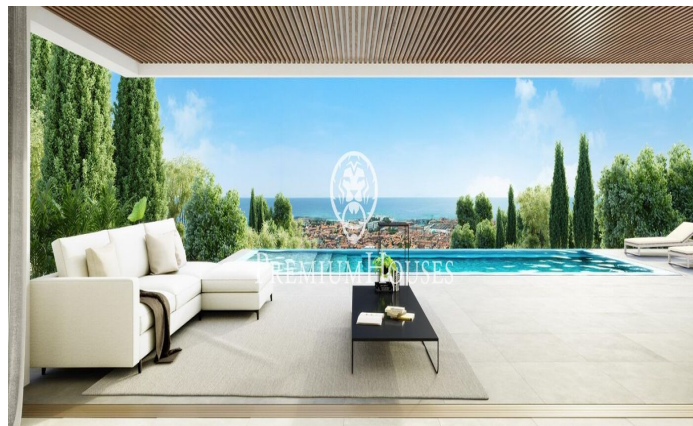

PREMIUMHOUSES
Excellence in Real Estate

Avda. Maresme, 143 Mataró
Tel: +34 93 798 88 99