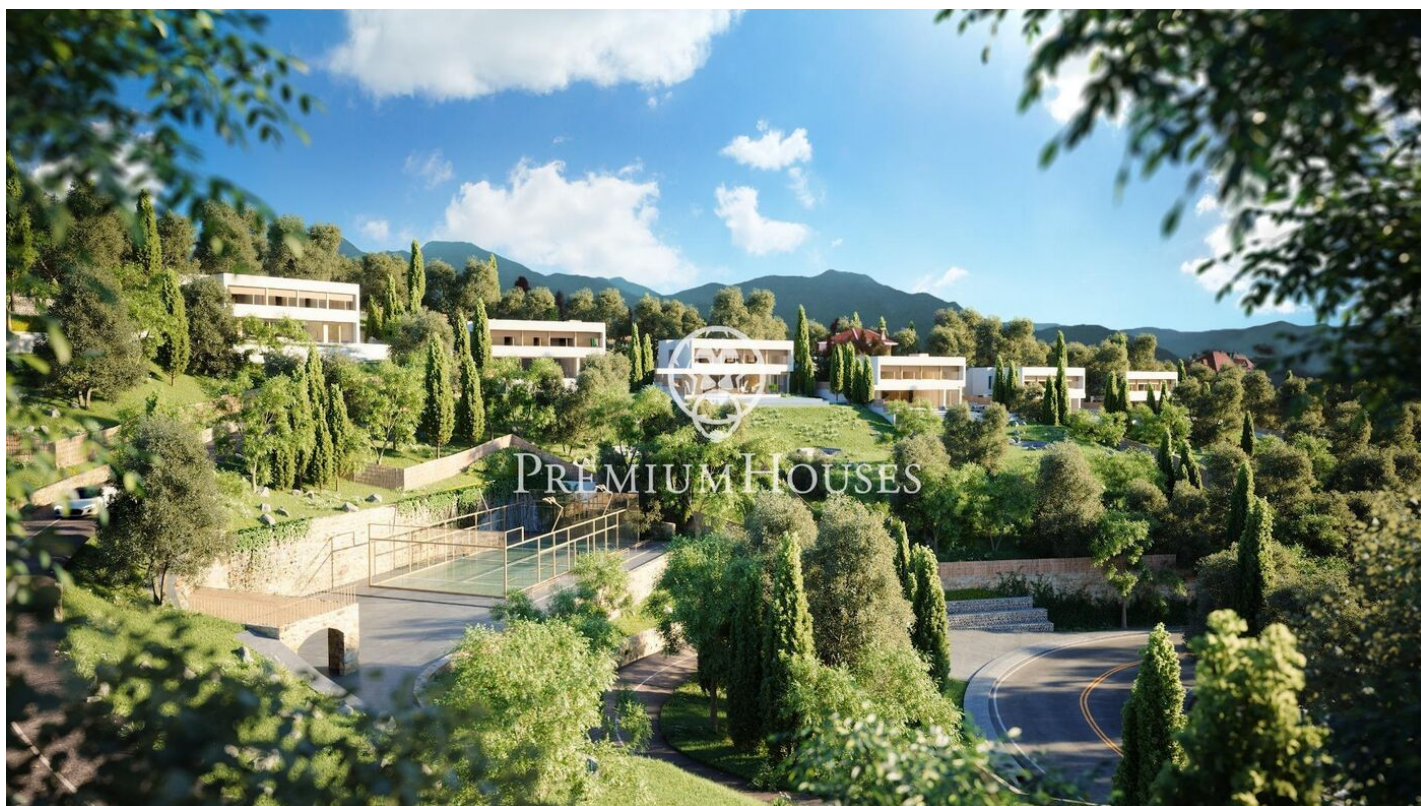

## Exclusives cases d'obra nova amb vista frontals a la mar

Ref: PH102983

### **Sant Andreu de Llavaneres / Maresme/Barcelona Costa Norte**

Els presentem el més exclusiu conjunt residencial privat amb vista a la mar en Sant Andreu de Llavaneras. Luxe i discreció ho defineixen. Descobreixi l'únic conjunt residencial de luxe situat en recinte tancat i privat, amb impressionants i úniques vistes a la mar. Situades a només cinc minuts de l'encantador poble de Sant Andreu de Llavaneras, aquestes propietats són el refugi perfecte per als qui busquen tranquil·litat i elegància. Sant Andreu de Llavaneras és una població privilegiada, famosa pel seu microclima que la converteix en un lloc perfecte per a gaudir del sol durant tot l'any. Aquí trobarà camps de golf de primer nivell, l'exclusiu port nàutic El Balis, així com clubs de tennis i pàdel que satisfan als més exigents. A més, la seva variada oferta gastronòmica li permetrà delectar-se amb una experiència culinària única. I el millor de tot, està a només 30 minuts de Barcelona, on podrà gaudir de tota la seva rica oferta cultural i gastronòmica. No perdi l'oportunitat de viure en un lloc on el luxe i la naturalesa es troben! Amb una superfície total de 19.810m2 aquest conjunt residencial de 6 cases unifamiliars cadascuna d'elles amb jardí privat i espectaculars vistes a la mar. En accedir al recinte ens rep un agradable passeig entre magn...