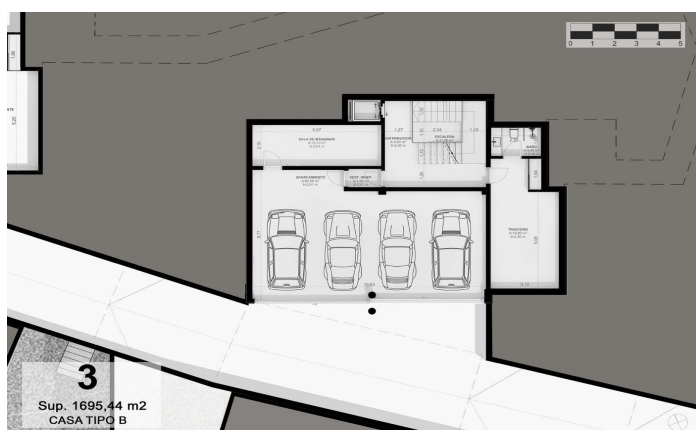

Exclusives cases d'obra nova amb vista frontals a la mar

Ref: PH102983

Sant Andreu de Llavaneres / Maresme/Barcelona Costa Norte

Els presentem el més exclusiu conjunt residencial privat amb vista a la mar en Sant Andreu de Llavaneras. Luxe i discreció ho defineixen. Descobreixi l'únic conjunt residencial de luxe situat en recinte tancat i privat, amb impressionants i úniques vistes a la mar. Situades a només cinc minuts de l'encantador poble de Sant Andreu de Llavaneras, aquestes propietats són el refugi perfecte per als qui busquen tranquil·litat i elegància. Sant Andreu de Llavaneras és una població privilegiada, famosa pel seu microclima que la converteix en un lloc perfecte per a gaudir del sol durant tot l'any. Aquí trobarà camps de golf de primer nivell, l'exclusiu port nàutic El Balis, així com clubs de tennis i pàdel que satisfan als més exigents. A més, la seva variada oferta gastronòmica li permetrà delectar-se amb una experiència culinària única. I el millor de tot, està a només 30 minuts de Barcelona, on podrà gaudir de tota la seva rica oferta cultural i gastronòmica. No perdi l'oportunitat de viure en un lloc on el luxe i la naturalesa es troben! Amb una superfície total de 19.810m2 aquest conjunt residencial de 6 cases unifamiliars cadascuna d'elles amb jardí privat i espectaculars vistes a la mar. En accedir al recinte ens rep un agradable passeig entre magn...

2.225.000 €

524 m²
5 Habitacions
5 Banys
2,896 m² parcel·la
AACC
Calefacció
Ascensor
Telèfon
Seguretat
Gimnàs
Parking
Armaris encastats

Contacta'ns per a més informació o per concretar una cita

Tel: +34 93 798 88 99