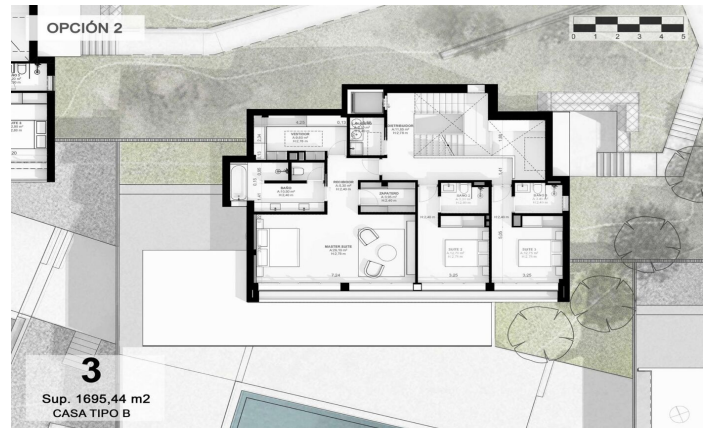

Barcelona Coast, the best place to live
Over 2,500 hours of sun per year

Contacta'ns per a més informació o per concretar una cita

Tel: +34 93 798 88 99

info@premiumhouses.com

www.premiumhouses.es