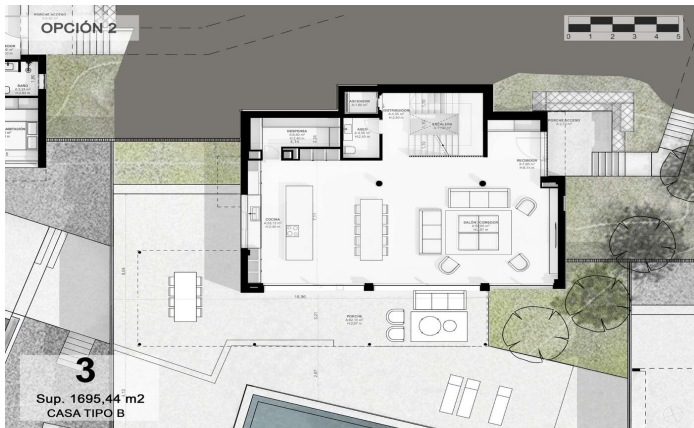

Barcelona Coast, the best place to live
Over 2,500 hours of sun per year

Contacta'ns per a més informació o per concretar una cita

Tel: +34 93 798 88 99

info@premiumhouses.com

www.premiumhouses.es