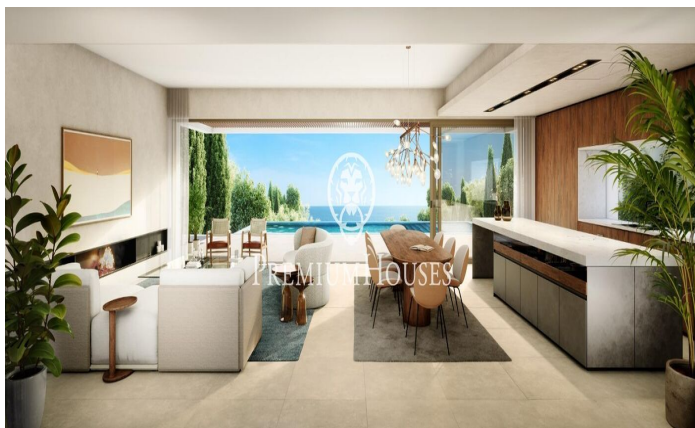

PREMIUMHOUSES
Excellence in Real Estate

Avda. Maresme, 143 Mataró
Tel: +34 93 798 88 99