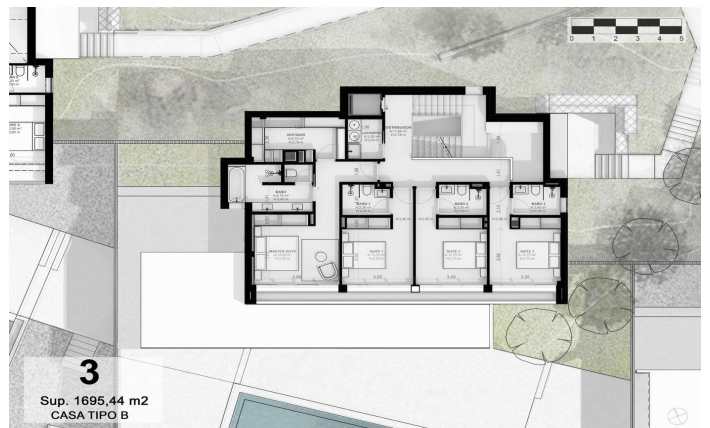

Exclusives cases d'obra nova amb vista frontals a la mar

Ref: PH102983

Sant Andreu de Llavaneres / Maresme/Barcelona Costa Norte

Els presentem el més exclusiu conjunt residencial privat amb vista a la mar en Sant Andreu de Llavaneras. Luxe i discreció ho defineixen. Descobreixi l'únic conjunt residencial de luxe situat en recinte tancat i privat, amb impressionants i úniques vistes a la mar. Situades a només cinc minuts de l'encantador poble de Sant Andreu de Llavaneras, aquestes propietats són el refugi perfecte per als qui busquen tranquil·litat i elegància. Sant Andreu de Llavaneras és una població privilegiada, famosa pel seu microclima que la converteix en un lloc perfecte per a gaudir del sol durant tot l'any. Aquí trobarà camps de golf de primer nivell, l'exclusiu port nàutic El Balis, així com clubs de tennis i pàdel que satisfan als més exigents. A més, la seva variada oferta gastronòmica li permetrà delectar-se amb una experiència culinària única. I el millor de tot, està a només 30 minuts de Barcelona, on podrà gaudir de tota la seva rica oferta cultural i gastronòmica. No perdi l'oportunitat de viure en un lloc on el luxe i la naturalesa es troben! Amb una superfície total de 19.810m2 aquest conjunt residencial de 6 cases unifamiliars cadascuna d'elles amb jardí privat i espectaculars vistes a la mar. En accedir al recinte ens rep un agradable passeig entre magn...

2.225.000 €

524 m²
5 Habitacions
5 Banys
2,896 m² parcel·la
AACC
Calefacció
Ascensor
Telèfon
Seguretat
Gimnàs
Parking
Armaris encastats

Contacta'ns per a més informació o per concretar una cita

Tel: +34 93 798 88 99