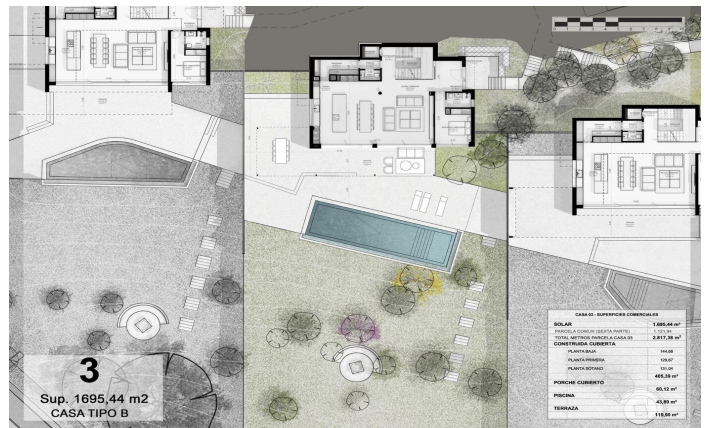

Exclusives cases d'obra nova amb vista frontals a la mar

Ref: PH102983

Sant Andreu de Llavaneres / Maresme/Barcelona Costa Norte

Els presentem el més exclusiu conjunt residencial privat amb vista a la mar en Sant Andreu de Llavaneras. Luxe i discreció ho defineixen. Descobreixi l'únic conjunt residencial de luxe situat en recinte tancat i privat, amb impressionants i úniques vistes a la mar. Situades a només cinc minuts de l'encantador poble de Sant Andreu de Llavaneras, aquestes propietats són el refugi perfecte per als qui busquen tranquil·litat i elegància. Sant Andreu de Llavaneras és una població privilegiada, famosa pel seu microclima que la converteix en un lloc perfecte per a gaudir del sol durant tot l'any. Aquí trobarà camps de golf de primer nivell, l'exclusiu port nàutic El Balis, així com clubs de tennis i pàdel que satisfan als més exigents. A més, la seva variada oferta gastronòmica li permetrà delectar-se amb una experiència culinària única. I el millor de tot, està a només 30 minuts de Barcelona, on podrà gaudir de tota la seva rica oferta cultural i gastronòmica. No perdi l'oportunitat de viure en un lloc on el luxe i la naturalesa es troben! Amb una superfície total de 19.810m2 aquest conjunt residencial de 6 cases unifamiliars cadascuna d'elles amb jardí privat i espectaculars vistes a la mar. En accedir al recinte ens rep un agradable passeig entre magn...

2.225.000 €

524 m²
5 Habitacions
5 Banys
2,896 m² parcel·la
AACC
Calefacció
Ascensor
Telèfon
Seguretat
Gimnàs
Parking
Armaris encastats

Contacta'ns per a més informació o per concretar una cita

Tel: +34 93 798 88 99