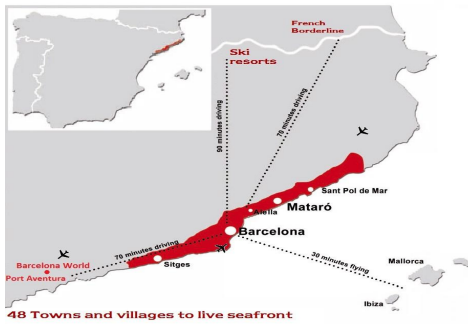

Barcelona Coast, the best place to live
Over 2,500 hours of sun per year