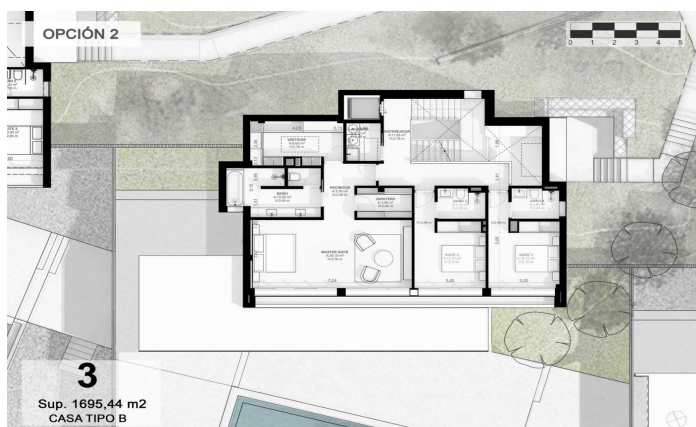

Exclusives cases d'obra nova amb vista frontals a la mar

Ref: PH102983

Sant Andreu de Llavaneres / Maresme/Barcelona Costa Norte

Els presentem el més exclusiu conjunt residencial privat amb vista a la mar en Sant Andreu de Llavaneras. Luxe i discreció ho defineixen. Descobreixi l'únic conjunt residencial de luxe situat en recinte tancat i privat, amb impressionants i úniques vistes a la mar. Situades a només cinc minuts de l'encantador poble de Sant Andreu de Llavaneras, aquestes propietats són el refugi perfecte per als qui busquen tranquil·litat i elegància. Sant Andreu de Llavaneras és una població privilegiada, famosa pel seu microclima que la converteix en un lloc perfecte per a gaudir del sol durant tot l'any. Aquí trobarà camps de golf de primer nivell, l'exclusiu port nàutic El Balis, així com clubs de tennis i pàdel que satisfan als més exigents. A més, la seva variada oferta gastronòmica li permetrà delectar-se amb una experiència culinària única. I el millor de tot, està a només 30 minuts de Barcelona, on podrà gaudir de tota la seva rica oferta cultural i gastronòmica. No perdi l'oportunitat de viure en un lloc on el luxe i la naturalesa es troben! Amb una superfície total de 19.810m2 aquest conjunt residencial de 6 cases unifamiliars cadascuna d'elles amb jardí privat i espectaculars vistes a la mar. En accedir al recinte ens rep un agradable passeig entre magn...

2.225.000 €

524 m²
5 Habitacions
5 Banys
2,896 m² parcel·la
AACC
Calefacció
Ascensor
Telèfon
Seguretat
Gimnàs
Parking
Armaris encastats

Contacta'ns per a més informació o per concretar una cita

Tel: +34 93 798 88 99