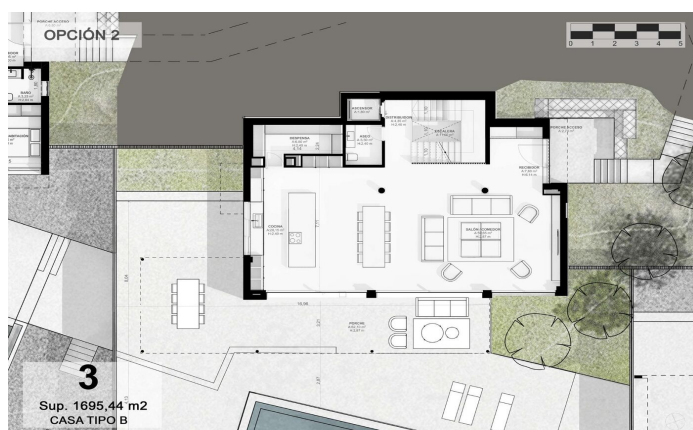

Exclusives cases d'obra nova amb vista frontals a la mar

Ref: PH102983

Sant Andreu de Llavaneres / Maresme/Barcelona Costa Norte

Els presentem el més exclusiu conjunt residencial privat amb vista a la mar en Sant Andreu de Llavaneras. Luxe i discreció ho defineixen. Descobreixi l'únic conjunt residencial de luxe situat en recinte tancat i privat, amb impressionants i úniques vistes a la mar. Situades a només cinc minuts de l'encantador poble de Sant Andreu de Llavaneras, aquestes propietats són el refugi perfecte per als qui busquen tranquil·litat i elegància. Sant Andreu de Llavaneras és una població privilegiada, famosa pel seu microclima que la converteix en un lloc perfecte per a gaudir del sol durant tot l'any. Aquí trobarà camps de golf de primer nivell, l'exclusiu port nàutic El Balis, així com clubs de tennis i pàdel que satisfan als més exigents. A més, la seva variada oferta gastronòmica li permetrà delectar-se amb una experiència culinària única. I el millor de tot, està a només 30 minuts de Barcelona, on podrà gaudir de tota la seva rica oferta cultural i gastronòmica. No perdi l'oportunitat de viure en un lloc on el luxe i la naturalesa es troben! Amb una superfície total de 19.810m2 aquest conjunt residencial de 6 cases unifamiliars cadascuna d'elles amb jardí privat i espectaculars vistes a la mar. En accedir al recinte ens rep un agradable passeig entre magn...

2.225.000 €

524 m²
5 Habitacions
5 Banys
2,896 m² parcel·la
AACC
Calefacció
Ascensor
Telèfon
Seguretat
Gimnàs
Parking
Armaris encastats

Contacta'ns per a més informació o per concretar una cita

Tel: +34 93 798 88 99