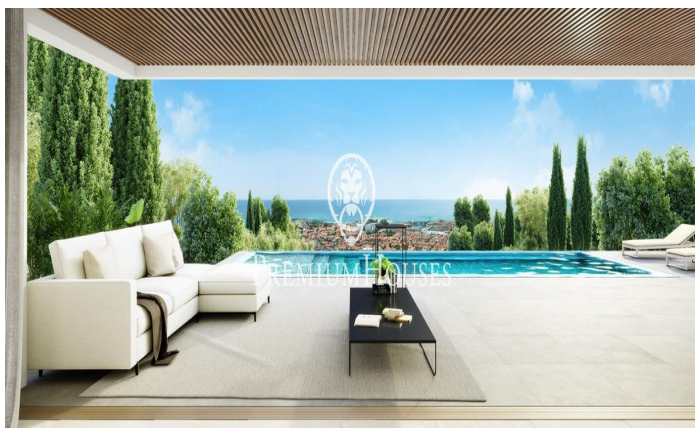

PREMIUMHOUSES
Excellence in Real Estate

Avda. Maresme, 143 Mataró
Tel: +34 93 798 88 99