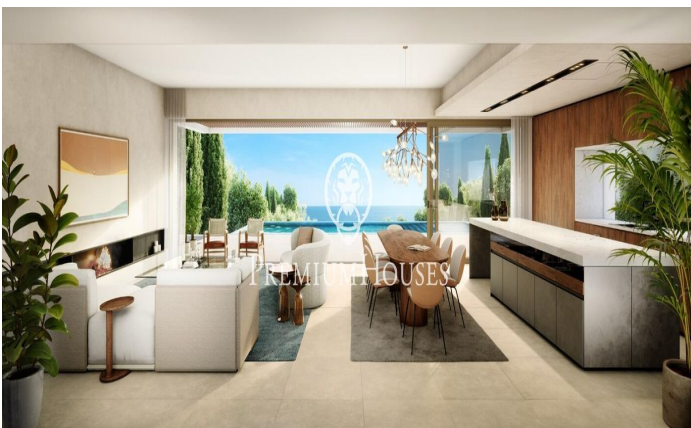

Exclusives cases d'obra nova amb vista frontals a la mar

Ref: PH102983

Sant Andreu de Llavaneres / Maresme/Barcelona Costa Norte

Els presentem el més exclusiu conjunt residencial privat amb vista a la mar en Sant Andreu de Llavaneras. Luxe i discreció ho defineixen. Descobreixi l'únic conjunt residencial de luxe situat en recinte tancat i privat, amb impressionants i úniques vistes a la mar. Situades a només cinc minuts de l'encantador poble de Sant Andreu de Llavaneras, aquestes propietats són el refugi perfecte per als qui busquen tranquil·litat i elegància. Sant Andreu de Llavaneras és una població privilegiada, famosa pel seu microclima que la converteix en un lloc perfecte per a gaudir del sol durant tot l'any. Aquí trobarà camps de golf de primer nivell, l'exclusiu port nàutic El Balis, així com clubs de tennis i pàdel que satisfan als més exigents. A més, la seva variada oferta gastronòmica li permetrà delectar-se amb una experiència culinària única. I el millor de tot, està a només 30 minuts de Barcelona, on podrà gaudir de tota la seva rica oferta cultural i gastronòmica. No perdi l'oportunitat de viure en un lloc on el luxe i la naturalesa es troben! Amb una superfície total de 19.810m2 aquest conjunt residencial de 6 cases unifamiliars cadascuna d'elles amb jardí privat i espectaculars vistes a la mar. En accedir al recinte ens rep un agradable passeig entre magn...

2.225.000 €

524 m²
5 Habitacions
5 Banys
2,896 m² parcel·la
AACC
Calefacció
Ascensor
Telèfon
Seguretat
Gimnàs
Parking
Armaris encastats

Contacta'ns per a més informació o per concretar una cita

Tel: +34 93 798 88 99