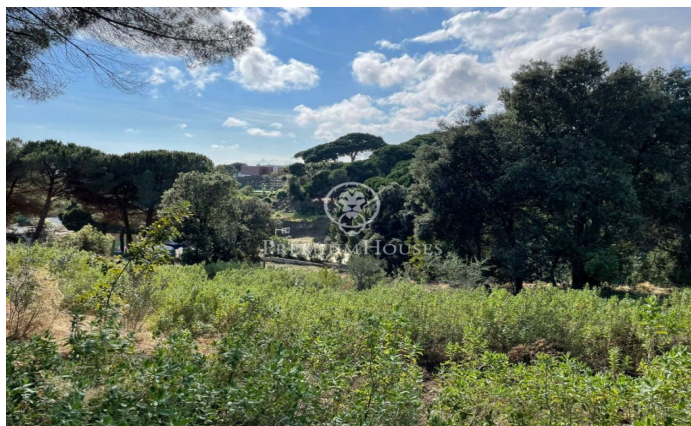

Venda de terreny a Rocaferrera, Sant Andreu de Llavanes

Ref: PH101906

Sant Andreu de Llavanes / Maresme/Barcelona Costa Norte

A la magnífica urbanització de Rocaferrera i a escassos 5 min de Sant Andreu de Llavanes, trobem aquesta gran parcel·la, amb vistes buidades. Superfície total del terreny 3.849 m². Superfície mínima en venda 1.913 m². Superfície edificable 800 m². Terreny urbà (solar). Qualificat per a residencial unifamiliar (xalets).

800.000 €

3,849 m² parcel·la
Vistes al mar

Barcelona Coast, the best place to live
Over 2,500 hours of sun per year