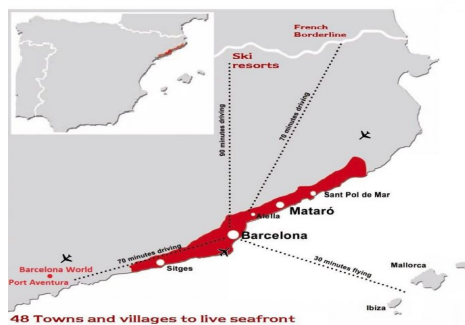

Barcelona Coast, the best place to live
Over 2,500 hours of sun per year

Contacta'ns per a més informació o per concretar una cita

Tel: +34 93 798 88 99

info@premiumhouses.com

www.premiumhouses.es