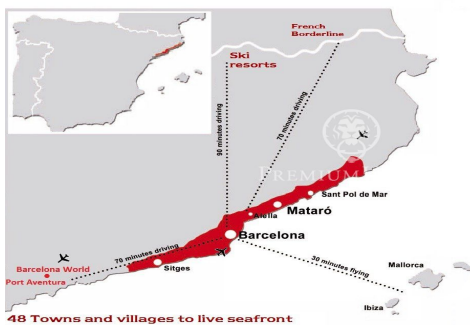

Barcelona Coast, the best place to live
Over 2,500 hours of sun per year