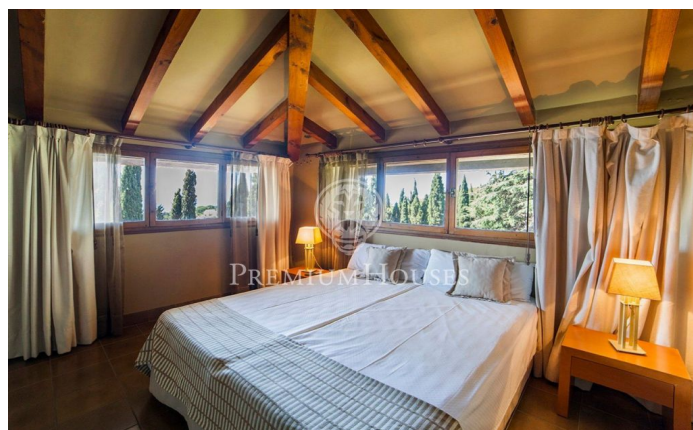

Contacta'ns per a més informació o per concretar una cita

Tel: +34 93 798 88 99

info@premiumhouses.com

www.premiumhouses.es