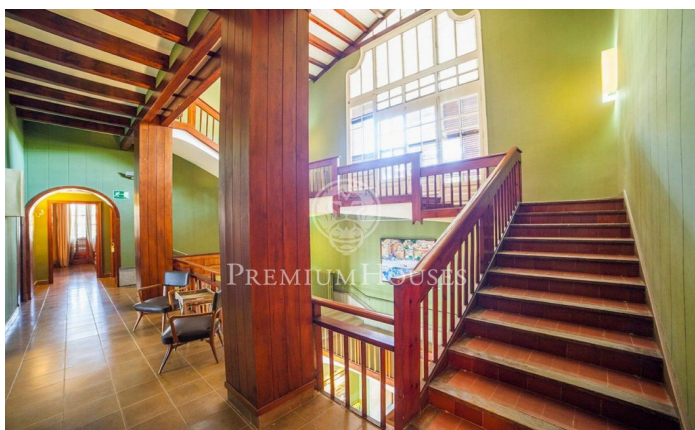

Contacta'ns per a més informació o per concretar una cita

Tel: +34 93 798 88 99

info@premiumhouses.com

www.premiumhouses.es