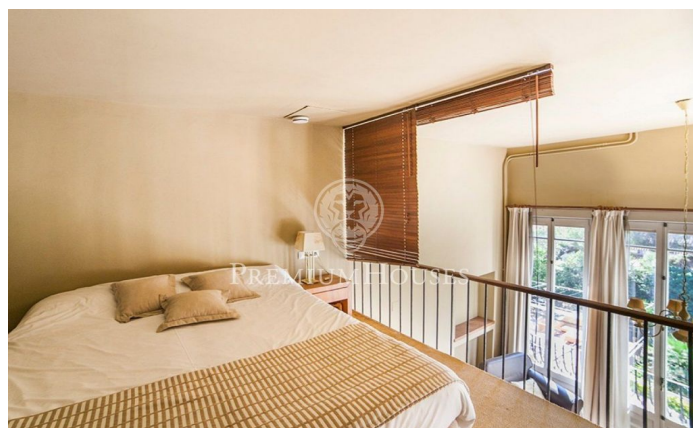

Contacta'ns per a més informació o per concretar una cita

Tel: +34 93 798 88 99

info@premiumhouses.com

www.premiumhouses.es