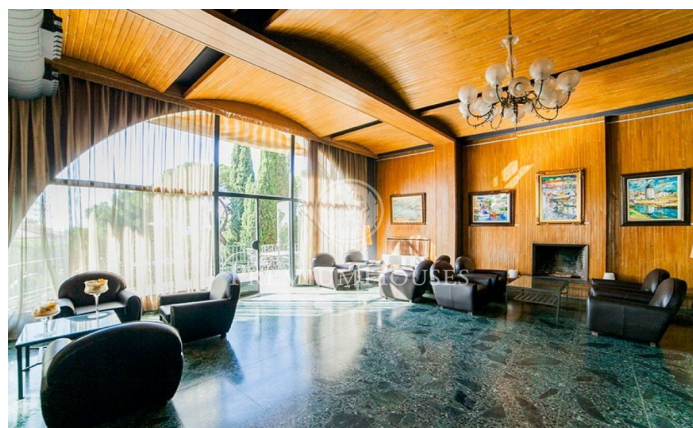

Contacta'ns per a més informació o per concretar una cita

Tel: +34 93 798 88 99

info@premiumhouses.com

www.premiumhouses.es