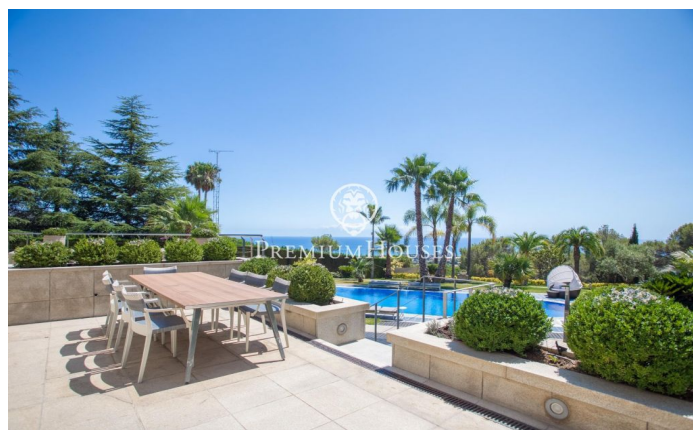

Magnífica casa amb vista espectaculars a la mar i privacitat absoluta.

Ref: PH102758

Sant Andreu de Llavaneres / Maresme/Barcelona Costa Norte

Aquesta casa es distribueix en 4 àmplies plantes amb moltíssima llum, comunicades per un ascensor interior des del garatge fins a l'última planta. En la planta principal, trobem un saló menjador de grans dimensions, una cuina independent i una habitació suite amb bany complet en la mateixa planta. Una planta més amunt, un gran saló distribueix la zona de descans amb 5 suites, cadascuna amb el seu corresponent bany i espectaculars vistes a la mar i a la muntanya. En l'última planta, una espectacular suite principal amb un bany complet amb hidromassatge i accés a una acollidora terrassa amb total privacitat. En el soterrani, hi ha un garatge per a tres cotxes, un gimnàs, un apartament per al servei amb dutxa, i dos vestuaris que donen servei a la piscina. La casa està envoltada per un meravellós jardí amb piscina, hivernacle, arbres fruiters i cultiu de diferents vegetals. Es troba a tan sols 5 minuts de la població, en una de les millors zones residencials.

3.500.000 €

963 m²
7 Habitacions
7 Banys
2,228 m² parcel·la
Piscina
AACC
Calefacció
Vistes al mar
Ascensor
Telèfon
Llar de foc
Seguretat
Gimnàs
Parking
Balcó
Armaris encastats

Contacta'ns per a més informació o per concretar una cita