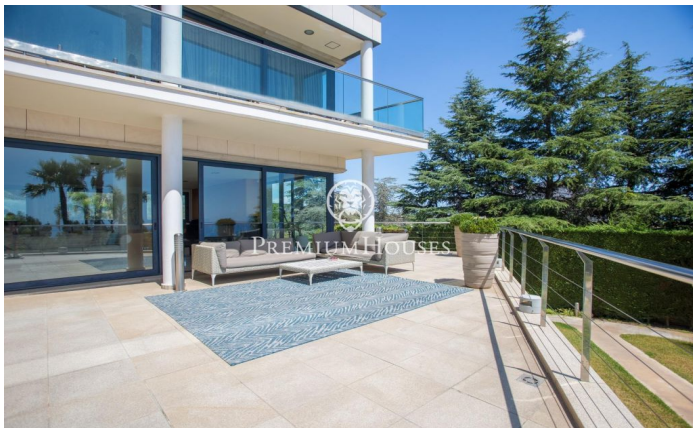

Magnífica casa amb vista espectaculars a la mar i privacitat absoluta.

Ref: PH102758

Sant Andreu de Llavaneres / Maresme/Barcelona Costa Norte

Aquesta casa es distribueix en 4 àmplies plantes amb moltíssima llum, comunicades per un ascensor interior des del garatge fins a l'última planta. En la planta principal, trobem un saló menjador de grans dimensions, una cuina independent i una habitació suite amb bany complet en la mateixa planta. Una planta més amunt, un gran saló distribueix la zona de descans amb 5 suites, cadascuna amb el seu corresponent bany i espectaculars vistes a la mar i a la muntanya. En l'última planta, una espectacular suite principal amb un bany complet amb hidromassatge i accés a una acollidora terrassa amb total privacitat. En el soterrani, hi ha un garatge per a tres cotxes, un gimnàs, un apartament per al servei amb dutxa, i dos vestuaris que donen servei a la piscina. La casa està envoltada per un meravellós jardí amb piscina, hivernacle, arbres fruiters i cultiu de diferents vegetals. Es troba a tan sols 5 minuts de la població, en una de les millors zones residencials.

3.500.000 €

963 m²
7 Habitacions
7 Banys
2,228 m² parcel·la
Piscina
AACC
Calefacció
Vistes al mar
Ascensor
Telèfon
Llar de foc
Seguretat
Gimnàs
Parking
Balcó
Armaris encastats

Contacta'ns per a més informació o per concretar una cita