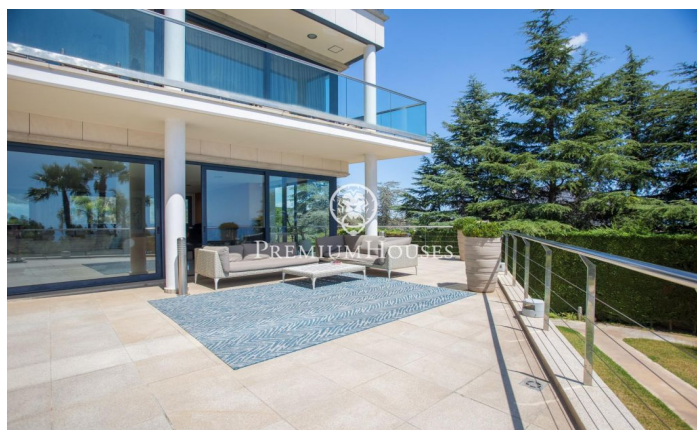

Magnífica casa amb vista espectaculars a la mar i privacitat absoluta.

Ref: PH102758

Sant Andreu de Llavaneres / Maresme/Barcelona Costa Norte

Aquesta casa es distribueix en 4 àmplies plantes amb moltíssima llum, comunicades per un ascensor interior des del garatge fins a l'última planta. En la planta principal, trobem un saló menjador de grans dimensions, una cuina independent i una habitació suite amb bany complet en la mateixa planta. Una planta més amunt, un gran saló distribueix la zona de descans amb 5 suites, cadascuna amb el seu corresponent bany i espectaculars vistes a la mar i a la muntanya. En l'última planta, una espectacular suite principal amb un bany complet amb hidromassatge i accés a una acollidora terrassa amb total privacitat. En el soterrani, hi ha un garatge per a tres cotxes, un gimnàs, un apartament per al servei amb dutxa, i dos vestuaris que donen servei a la piscina. La casa està envoltada per un meravellós jardí amb piscina, hivernacle, arbres fruiters i cultiu de diferents vegetals. Es troba a tan sols 5 minuts de la població, en una de les millors zones residencials.

3.500.000 €

963 m²
7 Habitacions
7 Banys
2,228 m² parcel·la
Piscina
AACC
Calefacció
Vistes al mar
Ascensor
Telèfon
Llar de foc
Seguretat
Gimnàs
Parking
Balcó
Armaris encastats

Contacta'ns per a més informació o per concretar una cita