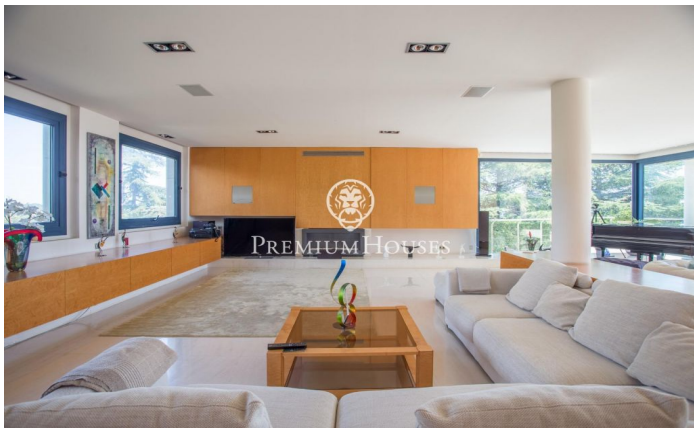

Magnífica casa amb vista espectaculars a la mar i privacitat absoluta.

Ref: PH102758

Sant Andreu de Llavaneres / Maresme/Barcelona Costa Norte

Aquesta casa es distribueix en 4 àmplies plantes amb moltíssima llum, comunicades per un ascensor interior des del garatge fins a l'última planta. En la planta principal, trobem un saló menjador de grans dimensions, una cuina independent i una habitació suite amb bany complet en la mateixa planta. Una planta més amunt, un gran saló distribueix la zona de descans amb 5 suites, cadascuna amb el seu corresponent bany i espectaculars vistes a la mar i a la muntanya. En l'última planta, una espectacular suite principal amb un bany complet amb hidromassatge i accés a una acollidora terrassa amb total privacitat. En el soterrani, hi ha un garatge per a tres cotxes, un gimnàs, un apartament per al servei amb dutxa, i dos vestuaris que donen servei a la piscina. La casa està envoltada per un meravellós jardí amb piscina, hivernacle, arbres fruiters i cultiu de diferents vegetals. Es troba a tan sols 5 minuts de la població, en una de les millors zones residencials.

3.500.000 €

963 m²
7 Habitacions
7 Banys
2,228 m² parcel·la
Piscina
AACC
Calefacció
Vistes al mar
Ascensor
Telèfon
Llar de foc
Seguretat
Gimnàs
Parking
Balcó
Armaris encastats

Contacta'ns per a més informació o per concretar una cita