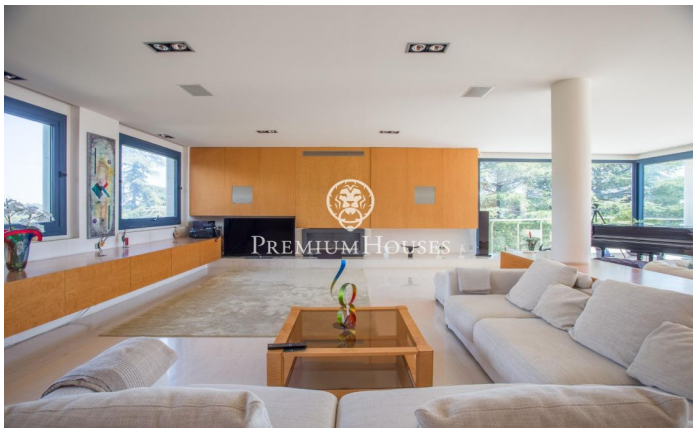

Magnífica casa amb vista espectaculars a la mar i privacitat absoluta.

Ref: PH102758

Sant Andreu de Llavaneres / Maresme/Barcelona Costa Norte

Aquesta casa es distribueix en 4 àmplies plantes amb moltíssima llum, comunicades per un ascensor interior des del garatge fins a l'última planta. En la planta principal, trobem un saló menjador de grans dimensions, una cuina independent i una habitació suite amb bany complet en la mateixa planta. Una planta més amunt, un gran saló distribueix la zona de descans amb 5 suites, cadascuna amb el seu corresponent bany i espectaculars vistes a la mar i a la muntanya. En l'última planta, una espectacular suite principal amb un bany complet amb hidromassatge i accés a una acollidora terrassa amb total privacitat. En el soterrani, hi ha un garatge per a tres cotxes, un gimnàs, un apartament per al servei amb dutxa, i dos vestuaris que donen servei a la piscina. La casa està envoltada per un meravellós jardí amb piscina, hivernacle, arbres fruiters i cultiu de diferents vegetals. Es troba a tan sols 5 minuts de la població, en una de les millors zones residencials.

3.500.000 €

963 m²
7 Habitacions
7 Banys
2,228 m² parcel·la
Piscina
AACC
Calefacció
Vistes al mar
Ascensor
Telèfon
Llar de foc
Seguretat
Gimnàs
Parking
Balcó
Armaris encastats

Contacta'ns per a més informació o per concretar una cita