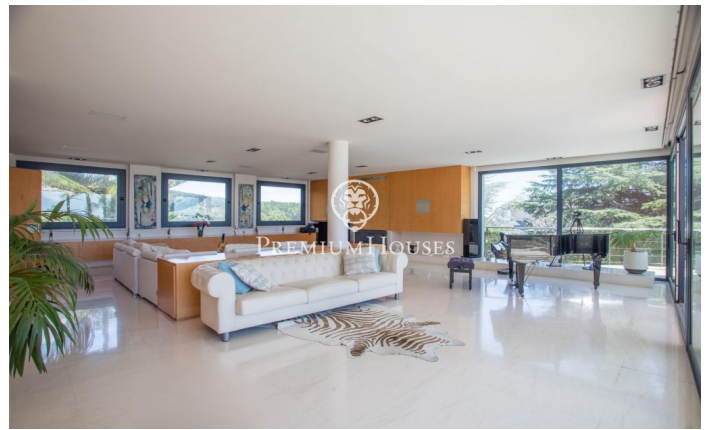

Magnífica casa amb vista espectaculars a la mar i privacitat absoluta.

Ref: PH102758

Sant Andreu de Llavaneres / Maresme/Barcelona Costa Norte

Aquesta casa es distribueix en 4 àmplies plantes amb moltíssima llum, comunicades per un ascensor interior des del garatge fins a l'última planta. En la planta principal, trobem un saló menjador de grans dimensions, una cuina independent i una habitació suite amb bany complet en la mateixa planta. Una planta més amunt, un gran saló distribueix la zona de descans amb 5 suites, cadascuna amb el seu corresponent bany i espectaculars vistes a la mar i a la muntanya. En l'última planta, una espectacular suite principal amb un bany complet amb hidromassatge i accés a una acollidora terrassa amb total privacitat. En el soterrani, hi ha un garatge per a tres cotxes, un gimnàs, un apartament per al servei amb dutxa, i dos vestuaris que donen servei a la piscina. La casa està envoltada per un meravellós jardí amb piscina, hivernacle, arbres fruiters i cultiu de diferents vegetals. Es troba a tan sols 5 minuts de la població, en una de les millors zones residencials.

3.500.000 €

963 m²
7 Habitacions
7 Banys
2,228 m² parcel·la
Piscina
AACC
Calefacció
Vistes al mar
Ascensor
Telèfon
Llar de foc
Seguretat
Gimnàs
Parking
Balcó
Armaris encastats

Contacta'ns per a més informació o per concretar una cita