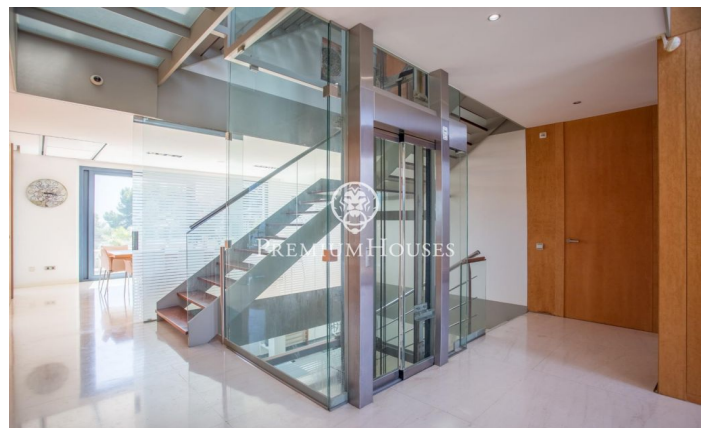

Magnífica casa amb vista espectaculars a la mar i privacitat absoluta.

Ref: PH102758

Sant Andreu de Llavaneres / Maresme/Barcelona Costa Norte

Aquesta casa es distribueix en 4 àmplies plantes amb moltíssima llum, comunicades per un ascensor interior des del garatge fins a l'última planta. En la planta principal, trobem un saló menjador de grans dimensions, una cuina independent i una habitació suite amb bany complet en la mateixa planta. Una planta més amunt, un gran saló distribueix la zona de descans amb 5 suites, cadascuna amb el seu corresponent bany i espectaculars vistes a la mar i a la muntanya. En l'última planta, una espectacular suite principal amb un bany complet amb hidromassatge i accés a una acollidora terrassa amb total privacitat. En el soterrani, hi ha un garatge per a tres cotxes, un gimnàs, un apartament per al servei amb dutxa, i dos vestuaris que donen servei a la piscina. La casa està envoltada per un meravellós jardí amb piscina, hivernacle, arbres fruiters i cultiu de diferents vegetals. Es troba a tan sols 5 minuts de la població, en una de les millors zones residencials.

3.500.000 €

963 m²
7 Habitacions
7 Banys
2,228 m² parcel·la
Piscina
AACC
Calefacció
Vistes al mar
Ascensor
Telèfon
Llar de foc
Seguretat
Gimnàs
Parking
Balcó
Armaris encastats

Contacta'ns per a més informació o per concretar una cita