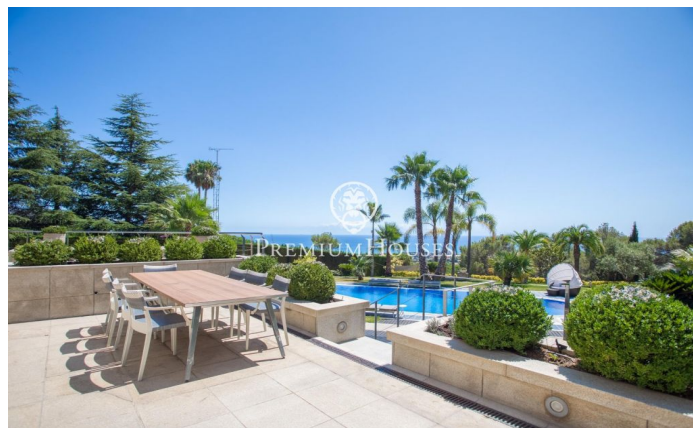

Magnífica casa amb vista espectaculars a la mar i privacitat absoluta.

Ref: PH102758

Sant Andreu de Llavaneres / Maresme/Barcelona Costa Norte

Aquesta casa es distribueix en 4 àmplies plantes amb moltíssima llum, comunicades per un ascensor interior des del garatge fins a l'última planta. En la planta principal, trobem un saló menjador de grans dimensions, una cuina independent i una habitació suite amb bany complet en la mateixa planta. Una planta més amunt, un gran saló distribueix la zona de descans amb 5 suites, cadascuna amb el seu corresponent bany i espectaculars vistes a la mar i a la muntanya. En l'última planta, una espectacular suite principal amb un bany complet amb hidromassatge i accés a una acollidora terrassa amb total privacitat. En el soterrani, hi ha un garatge per a tres cotxes, un gimnàs, un apartament per al servei amb dutxa, i dos vestuaris que donen servei a la piscina. La casa està envoltada per un meravellós jardí amb piscina, hivernacle, arbres fruiters i cultiu de diferents vegetals. Es troba a tan sols 5 minuts de la població, en una de les millors zones residencials.

3.500.000 €

963 m²
7 Habitacions
7 Banys
2,228 m² parcel·la
Piscina
AACC
Calefacció
Vistes al mar
Ascensor
Telèfon
Llar de foc
Seguretat
Gimnàs
Parking
Balcó
Armaris encastats

Contacta'ns per a més informació o per concretar una cita