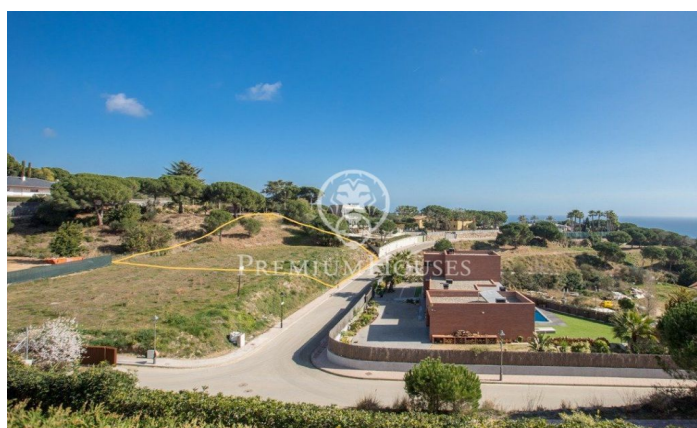

Barcelona Coast, the best place to live
Over 2,500 hours of sun per year

Contacta'ns per a més informació o per concretar una cita

Tel: +34 93 798 88 99

info@premiumhouses.com

www.premiumhouses.es