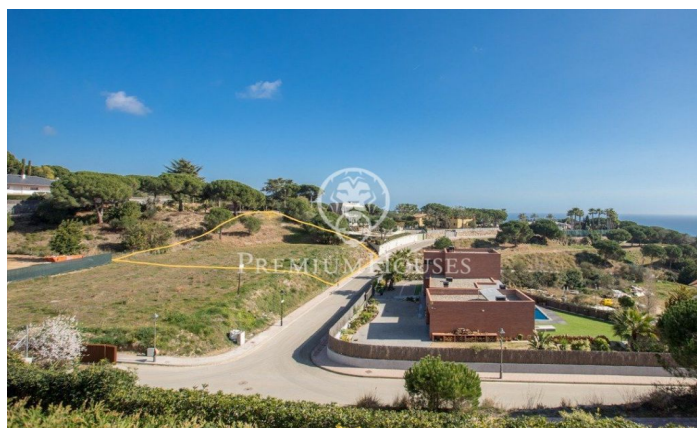

Barcelona Coast, the best place to live
Over 2,500 hours of sun per year

Contacta'ns per a més informació o per concretar una cita

Tel: +34 93 798 88 99

info@premiumhouses.com

www.premiumhouses.es