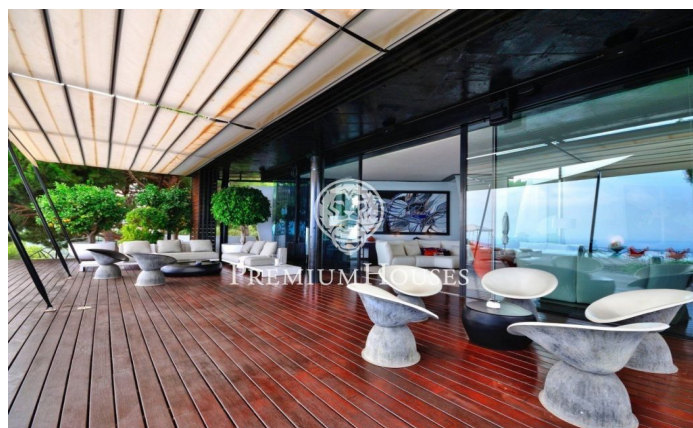

### **Sant Andreu de Llavaneres / Maresme/Barcelona Costa Norte**

En la més prestigiosa i exclusiva zona de la costa nord de Barcelona es troba aquesta joia arquitectonica, peça única avantguardista, en un terreny de més de 6.000m<sup>2</sup> amb piscina desbordant i panoràmiques vistes al mar i Barcelona. Té aparença de vaixell enfront del mar amb disseny modern i complex de formes arrodonides. Es distribueix en planta principal amb saló obert al porxo, sala de lectura, menjador connectat amb la cuina, bany de cortesia i quatre habitacions totes elles amb terrassa privada i bany en suite. La planta inferior, a la qual s'accedeix per ascensor o per una preciosa escalinata de disseny, disposa d'ampli despatx, taller, habitació suite de convidats, gran suite principal amb dos banys independents, vestidors, sauna, gimnàs, tot això amb sortides al cuidat jardí amb gespa i preciosos arbres; celler, sala de màquines, apartament per al servei i gran garatge d'accés comode per a tot tipus de cotxes. A més, la propietat disposa de construcció annexa com a sala de jocs i reunions. Gaudeix de la màxima privadesa en un entorn natural, amb la màxima seguretat, comoditat i les millors vistes al mediterrani.