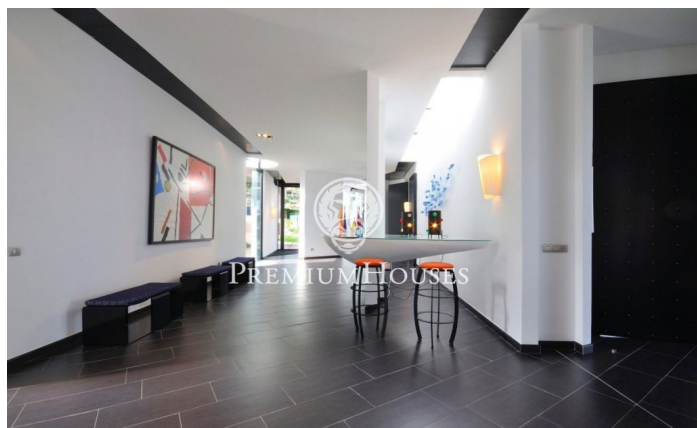

Contacta'ns per a més informació o per concretar una cita

Tel: +34 93 798 88 99

info@premiumhouses.com

www.premiumhouses.es