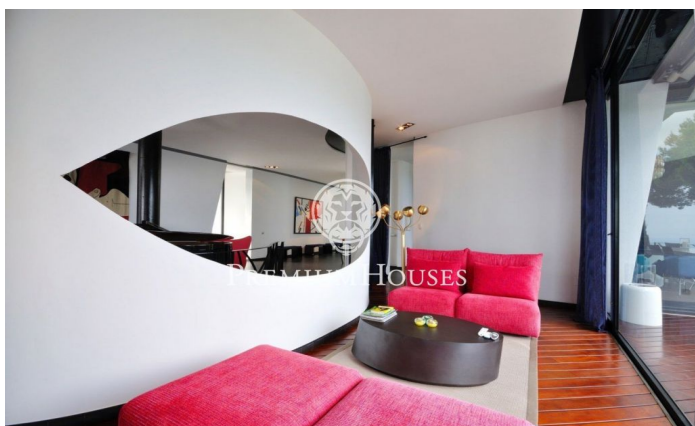

Contacta'ns per a més informació o per concretar una cita

Tel: +34 93 798 88 99

info@premiumhouses.com

www.premiumhouses.es