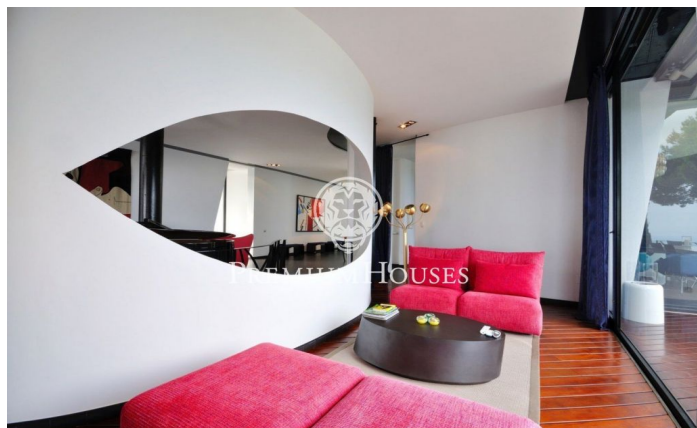

Contacta'ns per a més informació o per concretar una cita

Tel: +34 93 798 88 99

info@premiumhouses.com

www.premiumhouses.es