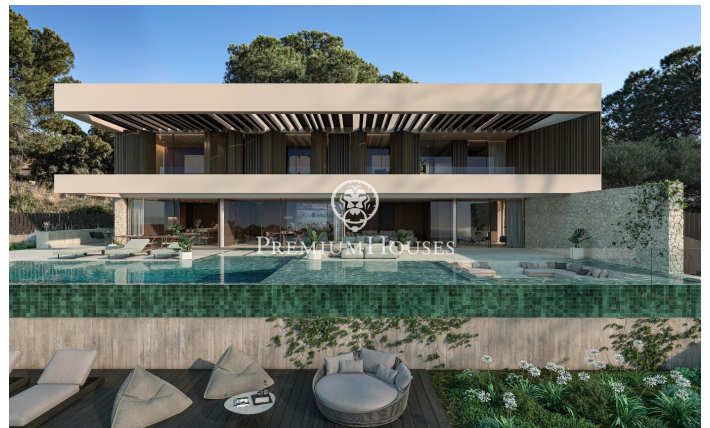

Increïble propietat en la zona del Maresme, Super Maresme

Ref: PH103189

Sant Andreu de Llavaneres / Maresme/Barcelona Costa Norte

Enclavada en l'assolellada costa catalana, Vila Talaia encarna el cim del luxe i l'excel·lència arquitectònica. Aquesta extraordinària propietat ofereix un estil de vida exclusiu en el qual s'entremesclen l'elegància i la tranquil·litat. Dissenyada acuradament per a integrar-se a la perfecció amb el seu impressionant entorn, la vila presenta una integració sense esforç d'espais interiors i exteriors. Àmplies parets envidrades que van del sòl al sostre emmarquen les vistes panoràmiques de la mar Mediterrània, mentre que els bells jardins creen un refugi privat. Cada element ha estat meticulosament seleccionat per a fomentar una atmosfera de refinada sofisticació. En entrar, s'endinsarà en un regne d'elegància. Materials de primera qualitat, des de l'exquisit marbre italià fins a fustes nobles, adornen l'interior, creant un ambient atemporal. La distribució de concepte obert és ideal tant per a reunions íntimes com per a grans celebracions, amb múltiples zones d'estar que garanteixen la flexibilitat i la privacitat. En el cor de la casa es troba la cuina gourmet, el somni de qualsevol xef, equipada amb electrodomèstics d'última generació i un ampli espai de treball. Creu obres mestres culinàries mentre gaudeix de les impressionants vistes a la mar a trav?...

8.000.000 €

653 m²
6 Habitacions
6 Banys
2,053 m² parcel·la
Piscina
AACC
Calefacció
Pati interior
Traster
Ascensor
Seguretat
Gimnàs
Parking
Terrassa
Balcó
Armaris encastats

PREMIUMHOUSES
Excellence in Real Estate