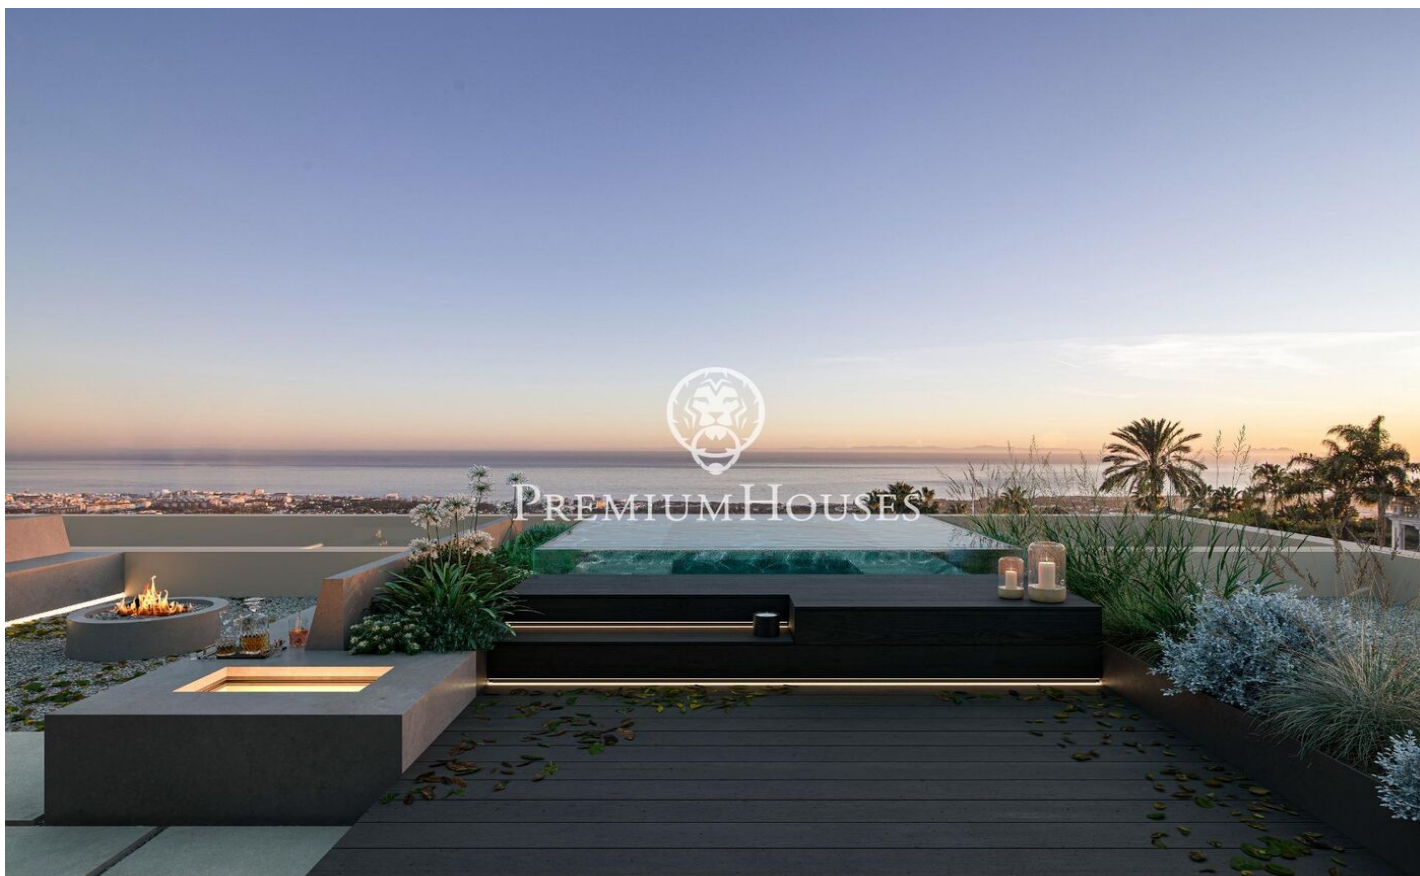

Increïble propietat en la zona del Maresme, Super Maresme

Ref: PH103189

Sant Andreu de Llavaneres / Maresme/Barcelona Costa Norte

Enclavada en l'asselellada costa catalana, Vila Talaia encarna el cim del luxe i l'excel·lència arquitectònica. Aquesta extraordinària propietat ofereix un estil de vida exclusiu en el qual s'entremesclen l'elegància i la tranquil·litat. Dissenyada acuradament per a integrar-se a la perfecció amb el seu impressionant entorn, la vila presenta una integració sense esforç d'espais interiors i exteriors. Àmplies parets envidrades que van del sòl al sostre emmarquen les vistes panoràmiques de la mar Mediterrània, mentre que els bells jardins creen un refugi privat. Cada element ha estat meticulosament seleccionat per a fomentar una atmosfera de refinada sofisticació. En entrar, s'endinsarà en un regne d'elegància. Materials de primera qualitat, des de l'exquisit marbre italià fins a fustes nobles, adornen l'interior, creant un ambient atemporal. La distribució de concepte obert és ideal tant per a reunions íntimes com per a grans celebracions, amb múltiples zones d'estar que garanteixen la flexibilitat i la privacitat. En el cor de la casa es troba la cuina gourmet, el somni de qualsevol xef, equipada amb electrodomèstics d'última generació i un ampli espai de treball. Creu obres mestres culinàries mentre gaudeix de les impressionants vistes a la mar a trav?...