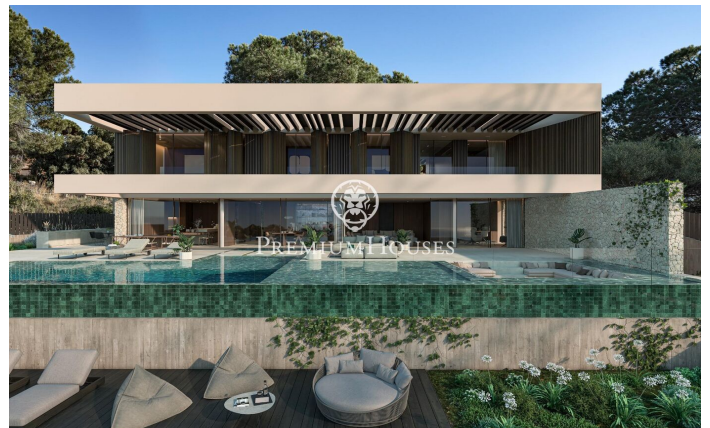

Increïble propietat en la zona del Maresme, Super Maresme

Ref: PH103189

Sant Andreu de Llavaneres / Maresme/Barcelona Costa Norte

Enclavada en l'asselellada costa catalana, Vila Talaia encarna el cim del luxe i l'excel·lència arquitectònica. Aquesta extraordinària propietat ofereix un estil de vida exclusiu en el qual s'entremesclen l'elegància i la tranquil·litat. Dissenyada acuradament per a integrar-se a la perfecció amb el seu impressionant entorn, la vila presenta una integració sense esforç d'espais interiors i exteriors. Àmplies parets envidrades que van del sòl al sostre emmarquen les vistes panoràmiques de la mar Mediterrània, mentre que els bells jardins creen un refugi privat. Cada element ha estat meticulosament seleccionat per a fomentar una atmosfera de refinada sofisticació. En entrar, s'endinsarà en un regne d'elegància. Materials de primera qualitat, des de l'exquisit marbre italià fins a fustes nobles, adornen l'interior, creant un ambient atemporal. La distribució de concepte obert és ideal tant per a reunions íntimes com per a grans celebracions, amb múltiples zones d'estar que garanteixen la flexibilitat i la privacitat. En el cor de la casa es troba la cuina gourmet, el somni de qualsevol xef, equipada amb electrodomèstics d'última generació i un ampli espai de treball. Creu obres mestres culinàries mentre gaudeix de les impressionants vistes a la mar a trav?...

8.000.000 €

653 m²
6 Habitacions
6 Banys
2,053 m² parcel·la
Piscina
AACC
Calefacció
Pati interior
Traster
Ascensor
Seguretat
Gimnàs
Parking
Terrassa
Balcó
Armaris encastats

PREMIUMHOUSES
Excellence in Real Estate