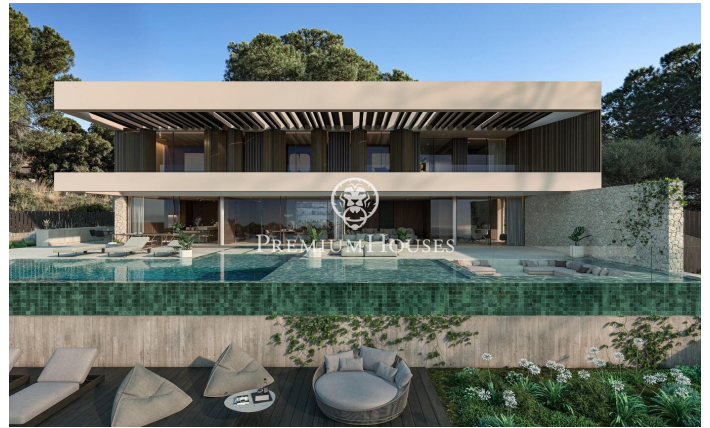

Increïble propietat en la zona del Maresme, Super Maresme

Ref: PH103189

Sant Andreu de Llavaneres / Maresme/Barcelona Costa Norte

Enclavada en l'assolellada costa catalana, Vila Talaia encarna el cim del luxe i l'excel·lència arquitectònica. Aquesta extraordinària propietat ofereix un estil de vida exclusiu en el qual s'entremesclen l'elegància i la tranquil·litat. Dissenyada acuradament per a integrar-se a la perfecció amb el seu impressionant entorn, la vila presenta una integració sense esforç d'espais interiors i exteriors. Àmplies parets envidrades que van del sòl al sostre emmarquen les vistes panoràmiques de la mar Mediterrània, mentre que els bells jardins creen un refugi privat. Cada element ha estat meticulosament seleccionat per a fomentar una atmosfera de refinada sofisticació. En entrar, s'endinsarà en un regne d'elegància. Materials de primera qualitat, des de l'exquisit marbre italià fins a fustes nobles, adornen l'interior, creant un ambient atemporal. La distribució de concepte obert és ideal tant per a reunions íntimes com per a grans celebracions, amb múltiples zones d'estar que garanteixen la flexibilitat i la privacitat. En el cor de la casa es troba la cuina gourmet, el somni de qualsevol xef, equipada amb electrodomèstics d'última generació i un ampli espai de treball. Creu obres mestres culinàries mentre gaudeix de les impressionants vistes a la mar a trav?...

8.000.000 €

653 m²
6 Habitacions
6 Banys
2,053 m² parcel·la
Piscina
AACC
Calefacció
Pati interior
Traster
Ascensor
Seguretat
Gimnàs
Parking
Terrassa
Balcó
Armaris encastats

PREMIUMHOUSES
Excellence in Real Estate