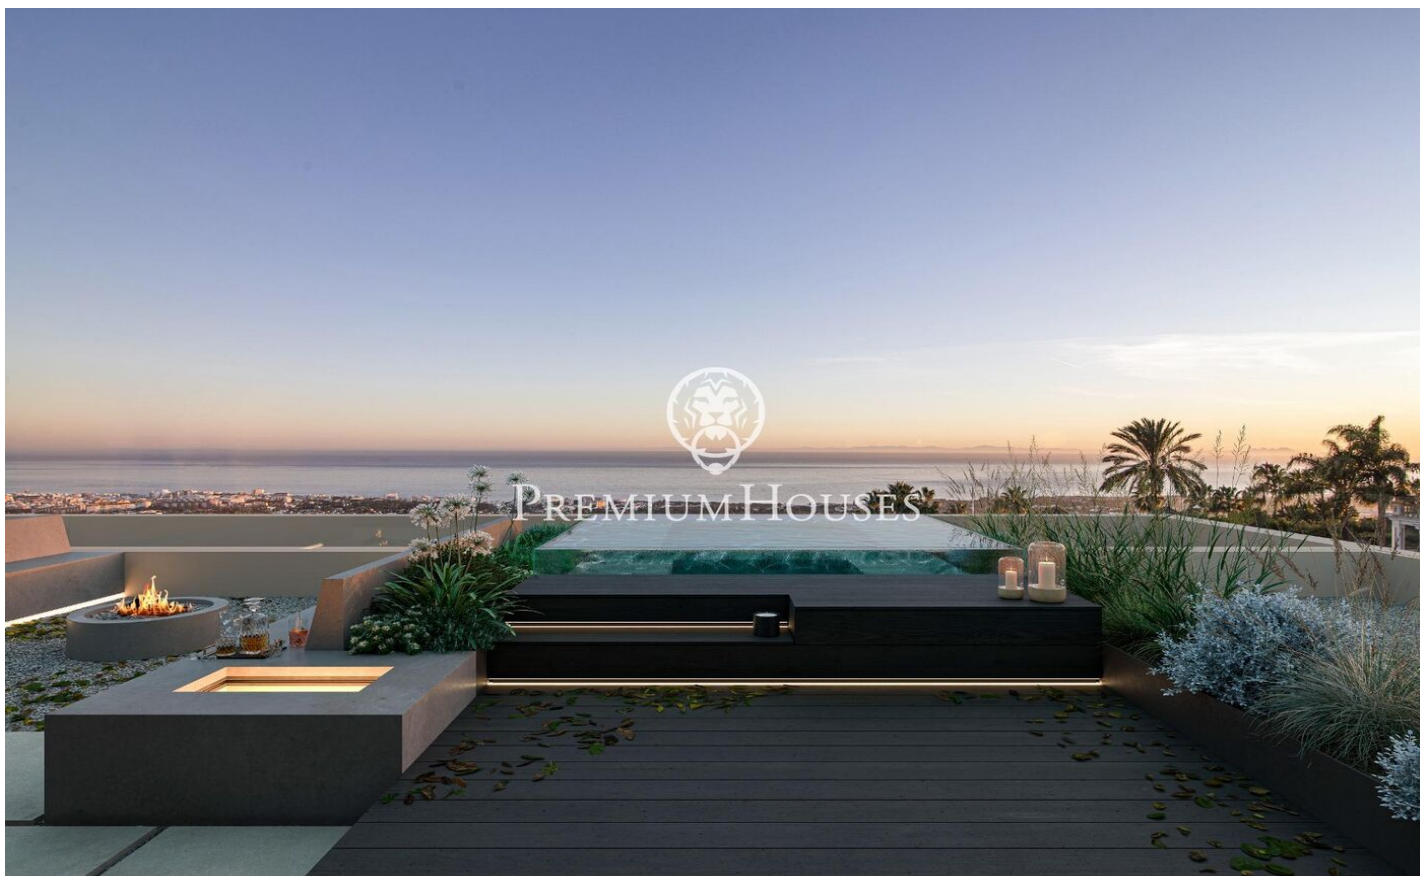

Increïble propietat en la zona del Maresme, Super Maresme

Ref: PH103189

Sant Andreu de Llavaneres / Maresme/Barcelona Costa Norte

Enclavada en l'assolellada costa catalana, Vila Talaia encarna el cim del luxe i l'excel·lència arquitectònica. Aquesta extraordinària propietat ofereix un estil de vida exclusiu en el qual s'entremesclen l'elegància i la tranquil·litat. Dissenyada acuradament per a integrar-se a la perfecció amb el seu impressionant entorn, la vila presenta una integració sense esforç d'espais interiors i exteriors. Àmplies parets envidrades que van del sòl al sostre emmarquen les vistes panoràmiques de la mar Mediterrània, mentre que els bells jardins creen un refugi privat. Cada element ha estat meticulosament seleccionat per a fomentar una atmosfera de refinada sofisticació. En entrar, s'endinsarà en un regne d'elegància. Materials de primera qualitat, des de l'exquisit marbre italià fins a fustes nobles, adornen l'interior, creant un ambient atemporal. La distribució de concepte obert és ideal tant per a reunions íntimes com per a grans celebracions, amb múltiples zones d'estar que garanteixen la flexibilitat i la privacitat. En el cor de la casa es troba la cuina gourmet, el somni de qualsevol xef, equipada amb electrodomèstics d'última generació i un ampli espai de treball. Creu obres mestres culinàries mentre gaudeix de les impressionants vistes a la mar a trav?...