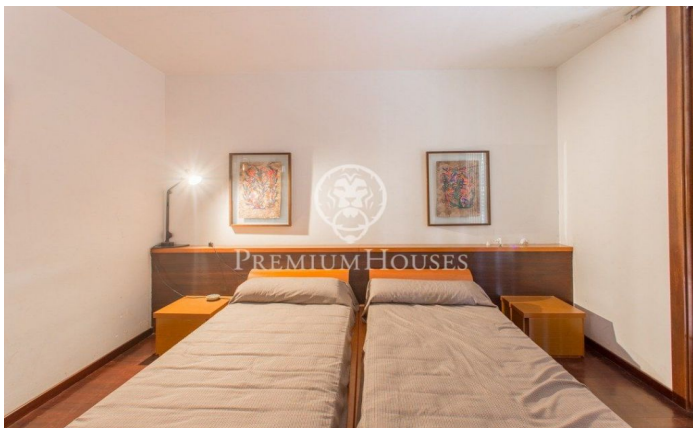

Contacta'ns per a més informació o per concretar una cita

Tel: +34 93 798 88 99

info@premiumhouses.com

www.premiumhouses.es