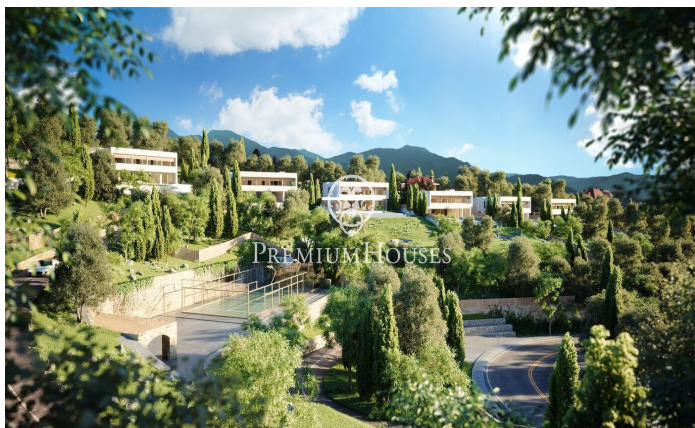

PREMIUMHOUSES
Excellence in Real Estate

Avda. Maresme, 143 Mataró
Tel: +34 93 798 88 99