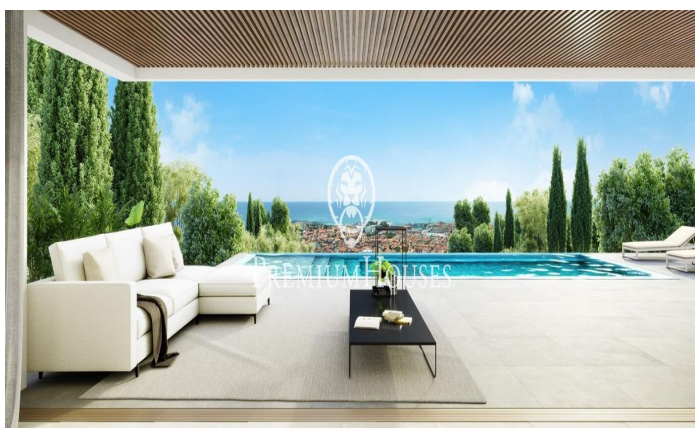

PREMIUMHOUSES
Excellence in Real Estate

Avda. Maresme, 143 Mataró
Tel: +34 93 798 88 99