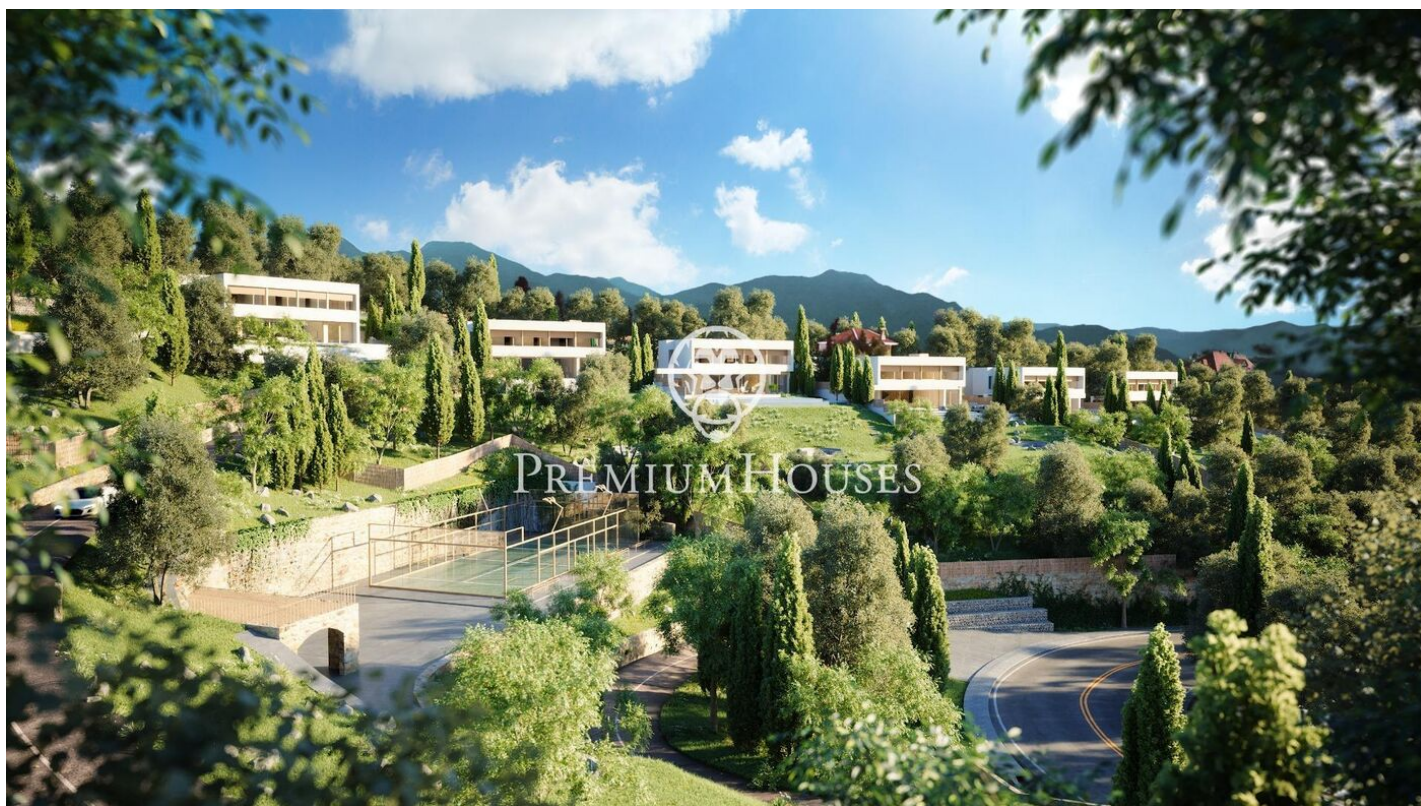

Exclusives cases d'obra nova amb vista frontals a la mar

Ref: PH102981

Sant Andreu de Llavaneres / Maresme/Barcelona Costa Norte

Us presentem el més exclusiu conjunt residencial privat amb vista a la mar en Sant Andreu de Llavaneres. Luxe i discreció ho defineixen! Amb una superfície total de 19.810m² aquest conjunt residencial de 6 cases unifamiliars cadascuna d'elles amb jardí privat i espectaculars vistes a la mar. En accedir al recinte ens rep un agradable passeig entre magnífics arbres i vegetació mediterrània de molt baix manteniment que ens condueix directament a un carrer subterrani que dona accés als garatges privats amb capacitat per a quatre cotxes per a cadascuna de les propietats