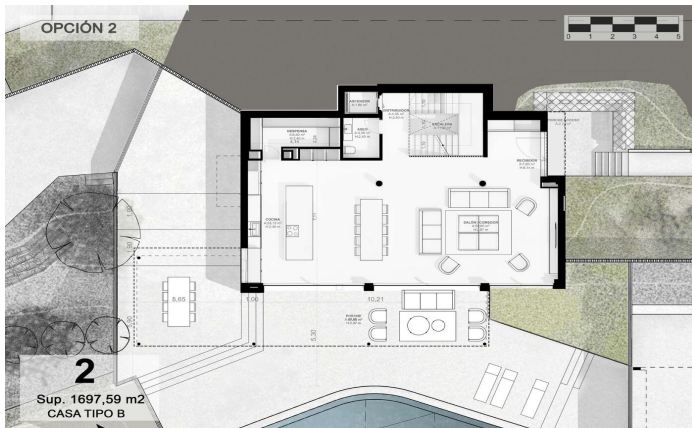

CAN GUITART
SANT ANDREU DE LLIBANERS