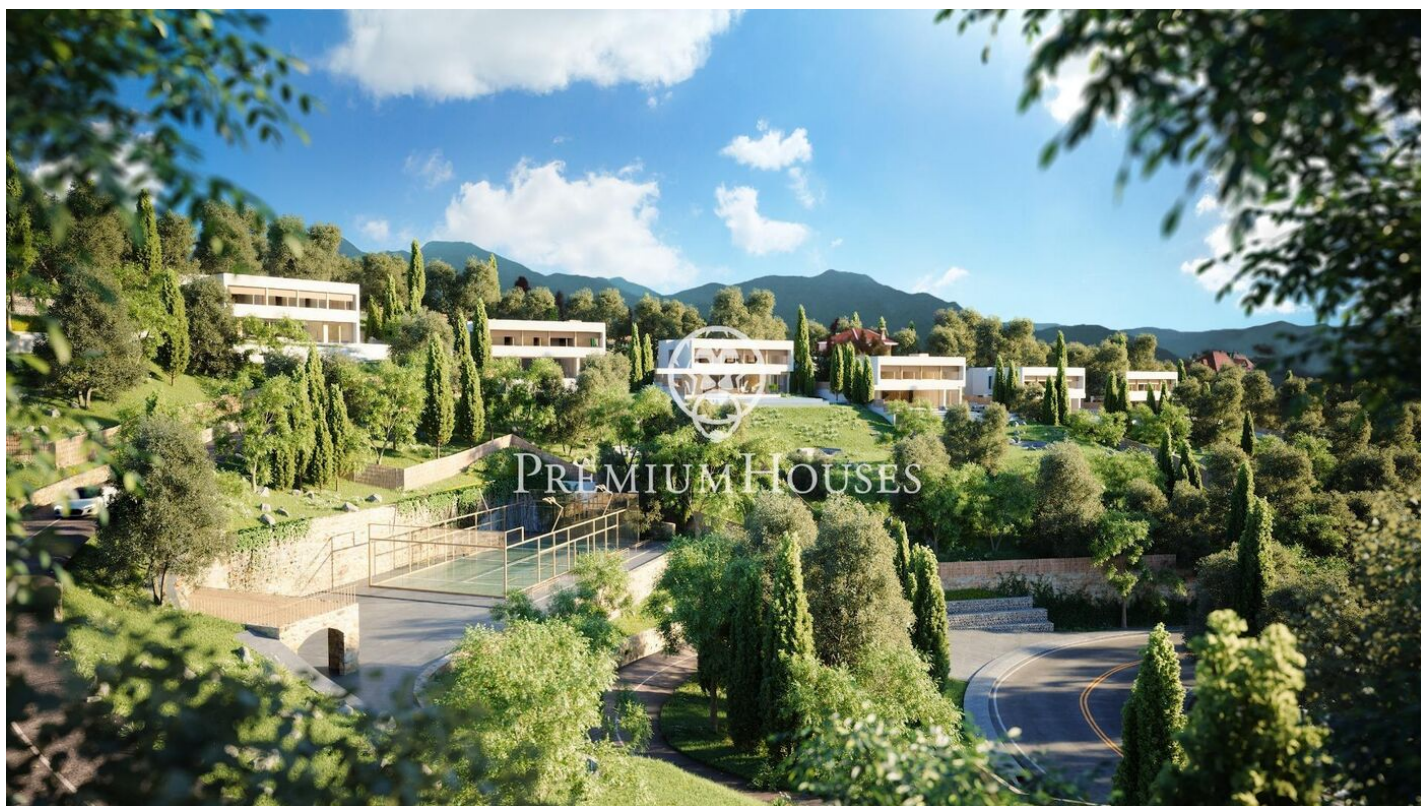

Exclusives cases d'obra nova amb vista frontals a la mar

Ref: PH102981

Sant Andreu de Llaveneres / Maresme/Barcelona Costa Norte

Els presentem el més exclusiu conjunt residencial privat amb vista a la mar en Sant Andreu de Llaveneras. Luxe i discreció ho defineixen. Descobreixi l'únic conjunt residencial de luxe situat en recinte tancat i privat, amb impressionants i úniques vistes a la mar. Situades a només cinc minuts de l'encantador poble de Sant Andreu de Llaveneras, aquestes propietats són el refugi perfecte per als qui busquen tranquil·litat i elegància. Sant Andreu de Llaveneras és una població privilegiada, famosa pel seu microclima que la converteix en un lloc perfecte per a gaudir del sol durant tot l'any. Aquí trobarà camps de golf de primer nivell, l'exclusiu port nàutic El Balis, així com clubs de tennis i pàdel que satisfan als més exigents. A més, la seva variada oferta gastronòmica li permetrà delectar-se amb una experiència culinària única. I el millor de tot, està a només 30 minuts de Barcelona, on podrà gaudir de tota la seva rica oferta cultural i gastronòmica. No perdi l'oportunitat de viure en un lloc on el luxe i la naturalesa es troben! Amb una superfície total de 19.810m2 aquest conjunt residencial de 6 cases unifamiliars cadascuna d'elles amb jardí privat i espectaculars vistes a la mar. En accedir al recinte ens rep un agradable passeig entre magn...