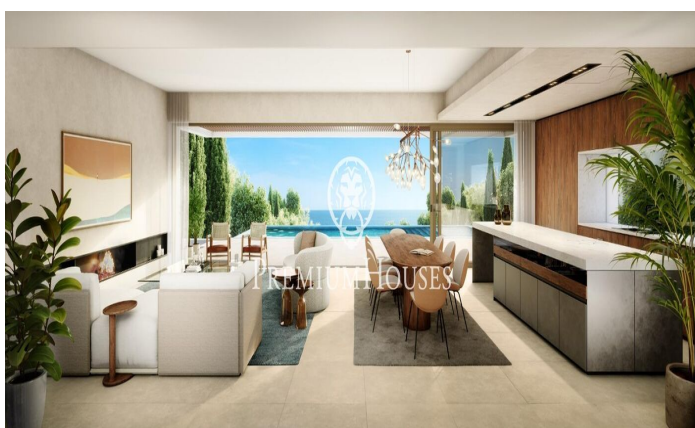

PREMIUMHOUSES
Excellence in Real Estate

Avda. Maresme, 143 Mataró
Tel: +34 93 798 88 99