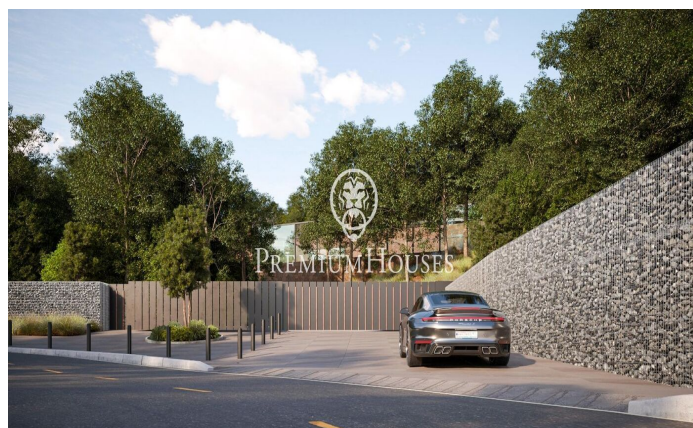

PREMIUMHOUSES
Excellence in Real Estate

Avda. Maresme, 143 Mataró
Tel: +34 93 798 88 99