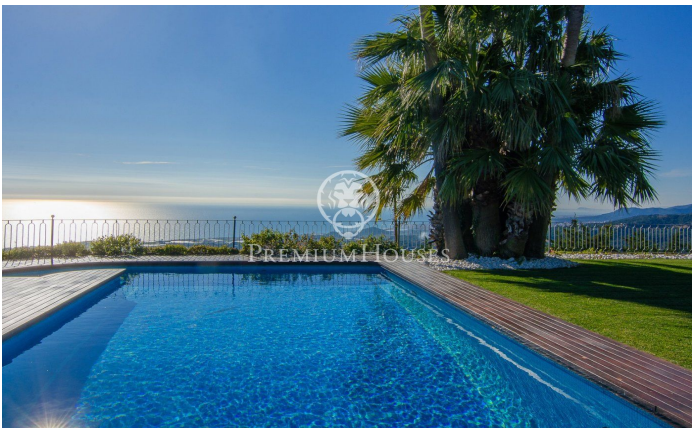

Espectacular propietat en venda a Supermaresme, Sant Andreu de Llavaneres.

Ref: PH100868

Sant Andreu de Llavaneres / Maresme/Barcelona Costa Norte

Aquesta propietat situada sens dubte a la urbanització més cobejada del Maresme, ofereix unes vistes espectaculars que permeten albirar tota la costa de Barcelona. La zona a només 40 km de centre de Barcelona i a 150km de la frontera de França, està molt ben comunicada i compta amb tots els serveis, una gran oferta gastronòmica i lúdica, hospitals, col·legis internacionals, diversos camps de golf, club nàutic, hípica, extenses zones verdes i animades platges amb guinguetes en l'època estival. Emplaçada en una parcel·la pràcticament plana de més de 2.000 m², la casa ha estat recentment reformada amb un estil elegant que destaca pels seus excel·lents acabats, les millors qualitats i la lluminositat de totes les estances. El hall ens condueix a un saló en dos ambients, amb unes enormes vidrieres que integren el jardí a l'espai interior de l'habitatge. Una porta corredissa ens porta a l'immens menjador, preparat per acollir, al menys, a 10 o 12 comensals. Antecedeix a la cuina una pràctica zona d'office. Hi ha també un menjador de diari i una zona de rentat i planxa, un apartament per al staff de servei amb entrada independent i accés directe a la cuina. En l'ala oposada de la casa, hi trobem 3 habitacions dobles amb vestidor, totes elles en suite i amb sorti...

2.880.000 €

652 m²
5 Habitacions
6 Banys
2,105 m² parcel·la
Piscina
AACC
Calefacció
Vistes al mar
Llar de foc
Seguretat
Gimnàs
Armaris encastats

Contacta'ns per a més informació o per concretar una cita