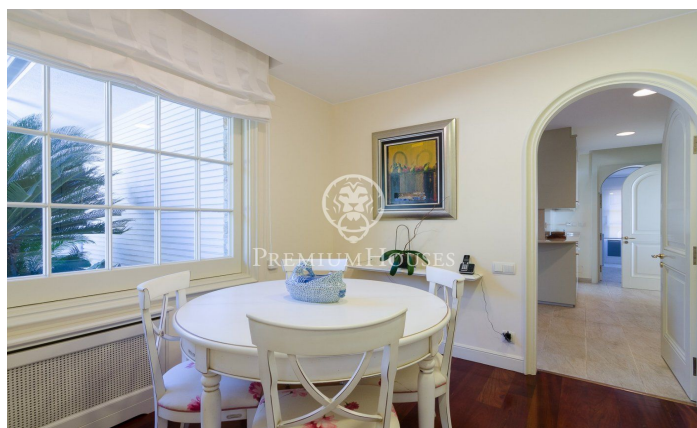

Espectacular propietat en lloguer a Supermaresme, Sant Andreu de Llavaneres.

Ref: PH101019

Sant Andreu de Llavaneres / Maresme/Barcelona Costa Norte

Aquesta propietat situada sens dubte a la urbanització més cobejada del Maresme, ofereix unes vistes espectaculars que permeten albirar tota la costa de Barcelona. La zona a només 40 km de centre de Barcelona i a 150km de la frontera de França, està molt ben comunicada i compta amb tots els serveis, una gran oferta gastronòmica i lúdica, hospitals, col·legis internacionals, diversos camps de golf, club nàutic, hípica, extenses zones verdes i animades platges amb guinguetes en l'època estival. Emplaçada en una parcel·la pràcticament plana de més de 2.000 m², la casa ha estat recentment reformada amb un estil elegant que destaca pels seus excel·lents acabats, les millors qualitats i la lluminositat de totes les estances. El hall ens condueix a un saló en dos ambients, amb unes enormes vidrieres que integren el jardí a l'espai interior de l'habitatge. Una porta corredissa ens porta a l'immens menjador, preparat per acollir, al menys, a 10 o 12 comensals. Antecedeix a la cuina una pràctica zona d'office. Hi ha també un menjador de diari i una zona de rentat i planxa, un apartament per al staff de servei amb entrada independent i accés directe a la cuina. En l'ala oposada de la casa, hi trobem 3 habitacions dobles amb vestidor, totes elles en suite i amb sorti...

12.000 €

652 m²
5 Habitacions
6 Banys
Piscina
AACC
Calefacció
Vistes al mar
Llar de foc
Seguretat
Gimnàs
Parking
Armaris encastats

Contacta'ns per a més informació o per concretar una cita

Tel: +34 93 798 88 99