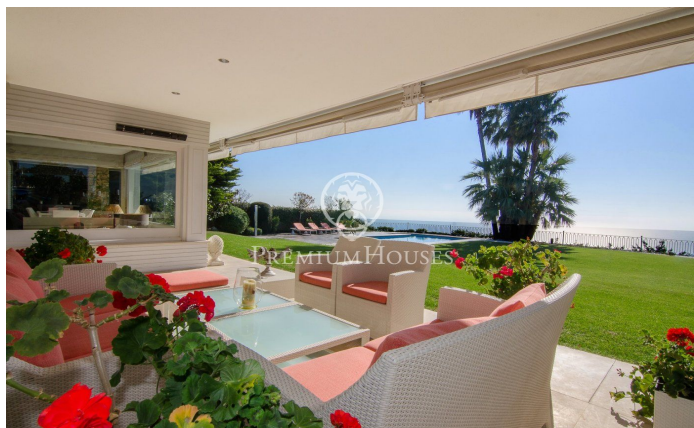

Espectacular propietat en lloguer a Supermaresme, Sant Andreu de Llavaneres.

Ref: PH101019

Sant Andreu de Llavaneres / Maresme/Barcelona Costa Norte

Aquesta propietat situada sens dubte a la urbanització més cobejada del Maresme, ofereix unes vistes espectaculars que permeten albirar tota la costa de Barcelona. La zona a només 40 km de centre de Barcelona i a 150km de la frontera de França, està molt ben comunicada i compta amb tots els serveis, una gran oferta gastronòmica i lúdica, hospitals, col·legis internacionals, diversos camps de golf, club nàutic, hípica, extenses zones verdes i animades platges amb guinguetes en l'època estival. Emplaçada en una parcel·la pràcticament plana de més de 2.000 m², la casa ha estat recentment reformada amb un estil elegant que destaca pels seus excel·lents acabats, les millors qualitats i la lluminositat de totes les estances. El hall ens condueix a un saló en dos ambients, amb unes enormes vidrieres que integren el jardí a l'espai interior de l'habitatge. Una porta corredissa ens porta a l'immens menjador, preparat per acollir, al menys, a 10 o 12 comensals. Antecedeix a la cuina una pràctica zona d'office. Hi ha també un menjador de diari i una zona de rentat i planxa, un apartament per al staff de servei amb entrada independent i accés directe a la cuina. En l'ala oposada de la casa, hi trobem 3 habitacions dobles amb vestidor, totes elles en suite i amb sorti...

12.000 €

652 m²
5 Habitacions
6 Banys
Piscina
AACC
Calefacció
Vistes al mar
Llar de foc
Seguretat
Gimnàs
Parking
Armaris encastats

Contacta'ns per a més informació o per concretar una cita

Tel: +34 93 798 88 99