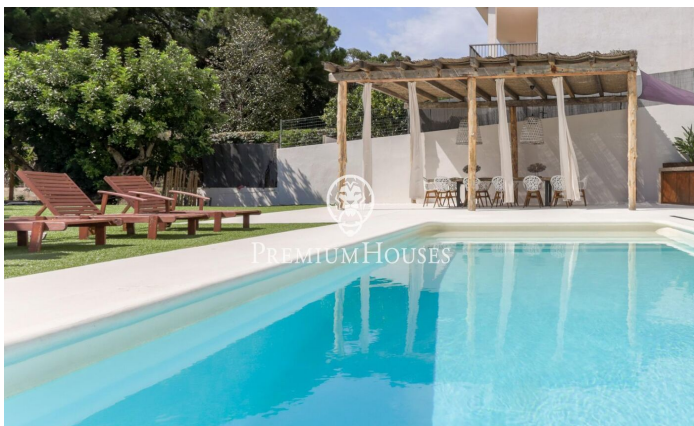

Espectacular casa estil Eivissenc en lloguer a Sant Andreu de Llavaneres

Ref: PH102990

Sant Andreu de Llavaneres / Maresme/Barcelona Costa Norte

Sant Andreu de Llavaneres, una pintoresca localitat del Maresme, se situa a només 35 km de Barcelona, ??amb ben comunicat a través de l'autopista C-32 i la carretera nacional II. Aquest municipi ofereix una àmplia varietat de serveis, equipaments i activitats esportives i de lleure. En aquest entorn encantador, a tan sols dos minuts a peu del centre urbà i de tots els seus serveis, es troba aquesta magnífica casa d'estil eivissenc que destaca per la seva combinació de comoditat i exclusivitat. La seva ubicació privilegiada, a prop del nucli urbà, permet accedir ràpidament al centre de la ciutat, brindant una combinació perfecta entre tranquil·litat i proximitat. L'habitatge, completament llest per entrar a viure, ha estat decorat amb un estil modern i lluminós. Els seus amplis finestrals tenen vistes panoràmiques, generant un ambient acollidor i ple de llum natural. L'espaiós saló de concepte obert i la cuina office, equipada amb electrodomèstics i parament, s'integren harmònicament i donen accés directe a una terrassa de 50 m². Aquest espai exterior és ideal per gaudir dels àpats exteriors amb vista sobre el mar i la muntanya. La distribució de la casa es divideix en dues plantes. A la planta superior hi ha la suite principal amb bany privat, oferint ...

6.500 €

317 m²
5 Habitacions
4 Banys
1,350 m² parcel·la
Piscina
AACC
Calefacció
Vistes al mar
Moblat
Telèfon
Seguretat
Parking
Terrassa
Balcó
Armaris encastats

Contacta'ns per a més informació o per concretar una cita