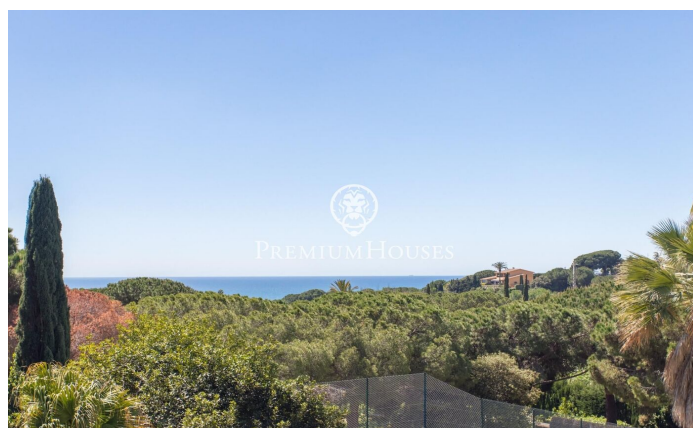

Contacta'ns per a més informació o per concretar una cita

Tel: +34 93 798 88 99

info@premiumhouses.com

www.premiumhouses.es