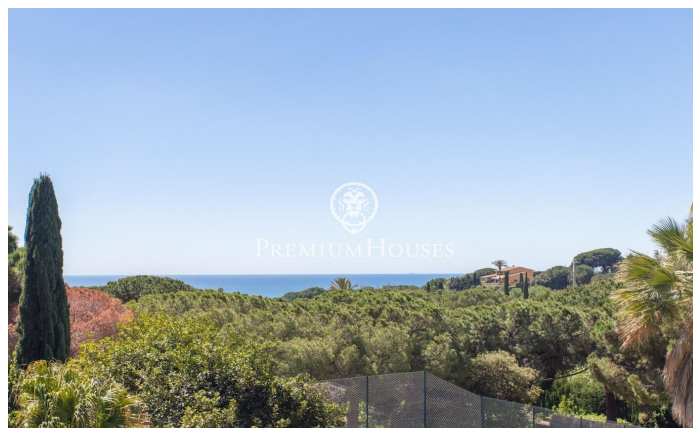

Contacta'ns per a més informació o per concretar una cita

Tel: +34 93 798 88 99

info@premiumhouses.com

www.premiumhouses.es