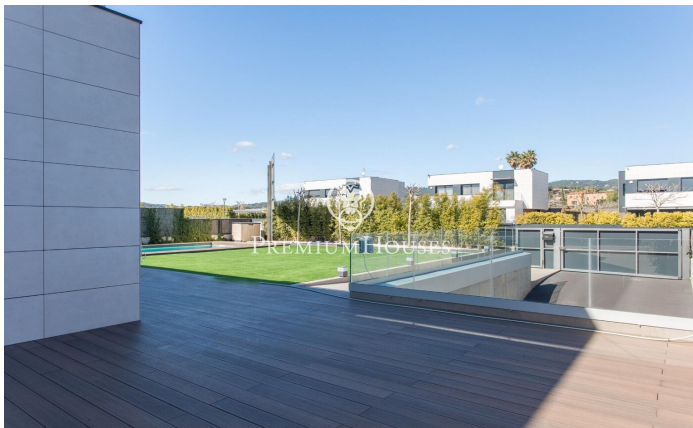

### **Sant Andreu de Llavaneres / Maresme/Barcelona Costa Norte**

La casa està en una zona tranquil·la, i es distribueix en 3 plantes. La planta principal disposa d'un ampli saló menjador amb grans finestrals que donen accés a un gran porxo i al jardí amb piscina privada. La cuina està totalment equipada, amb tots els electrodomèstics, també té accés directe al jardí. La propietat disposa d'una suite en planta molt pràctica per a convidats. En la planta superior té 1 màster suite terrassa privada, vestidor i bany amb columna i banyera d'hidromassatge, tots els dormitoris tenen armaris de paret. Una júnior suite més dues habitacions dobles que comparteixen un bany. Totes elles amb llum natural. En planta soterrani, un espaiós garatge de 139,23m<sup>2</sup> per a 8 vehicles, amb gran sala polivalent ideal com home cinema, sal de jocs o sala per a adolescents en la mateixa planta també disposa de quatre màquines amb traster La casa disposa de les últimes tecnologies. Obra Nova! El preu anunciat + 10% IVA

**1.300.000 €**

464 m<sup>2</sup>  
5 Habitacions  
4 Banys  
700 m<sup>2</sup> parcel·la  
Piscina  
AACC  
Calefacció  
Vistes a la muntanya  
Ascensor  
Seguretat  
Parking  
Balcó  
Armaris encastats