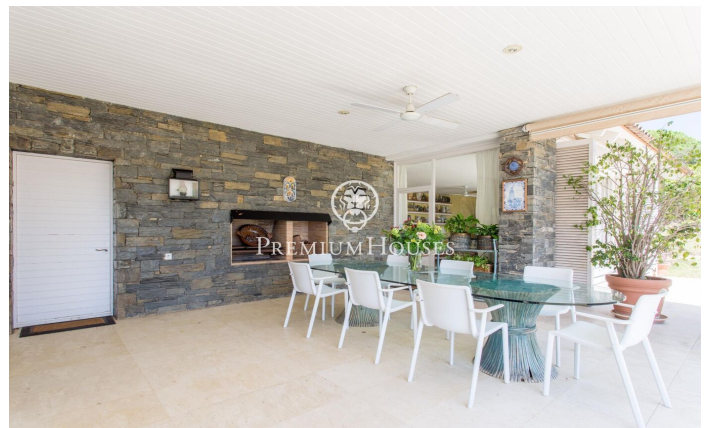

Contacta'ns per a més informació o per concretar una cita

Tel: +34 93 798 88 99

info@premiumhouses.com

www.premiumhouses.es