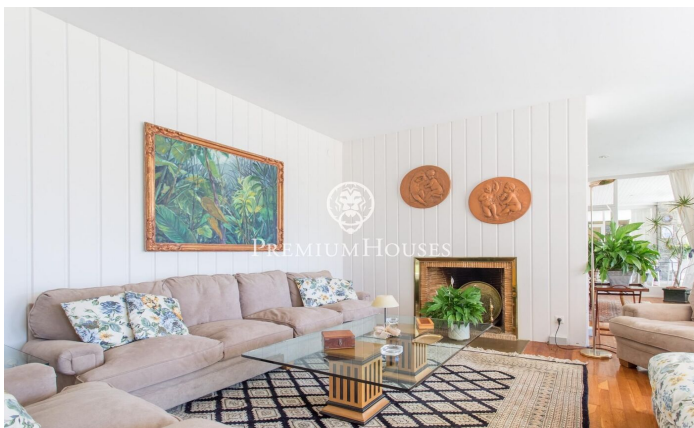

Casa en venda en Rocaferrera amb vista espectaculars a la mar en parcel·la plana

Ref: PH103141

Sant Andreu de Llavaneres / Maresme/Barcelona Costa Norte

Situada en la prestigiosa comarca del Maresme en la Costa Nord de Barcelona, Sant Andreu de Llavaneres és coneguda per les seves exclusives urbanitzacions i un entorn que combina luxe i confort. Amb el seu destacat Port Esportiu Port Balís, Club de golf de renom i excel·lents instal·lacions per a tennis i pàdel, aquesta localitat ofereix una àmplia gamma d'activitats d'oci i una gastronomia excepcional. En la cobejada urbanització de Rocaferrera, es troba aquesta impressionant casa construïda sobre una parcel·la completament plana. L'habitatge, majorment distribuïda en una sola planta, ofereix vistes espectaculars a la mar. Envoltada per un extens jardí i un encantador bosc de pins, proporciona un entorn de gran privacitat. En ingressar a la casa, un ampli rebedor distribueix les àrees en zones de dia i de nit. La zona de dia compta amb un elegant saló amb xemeneia, un menjador i una sala multifuncional que dona accés a una habitació amb vista a la mar, actualment utilitzada com a despatx. Totes aquestes estades tenen accés a l'extens porxo, que s'obre al jardí on es troba la piscina i es poden gaudir d'impressionants vistes a la mar. En la mateixa planta, en la zona de nit, es troben tres àmplies suites amb banys complets, tots exteriors i amb vista al jardí...

2.950.000 €

1,242 m²
8 Habitacions
6 Banys
6,779 m² parcel·la
Piscina
Calefacció
Vistes al mar
Traster
Llar de foc
Terrassa
Armaris encastats

Contacta'ns per a més informació o per concretar una cita

Tel: +34 93 798 88 99