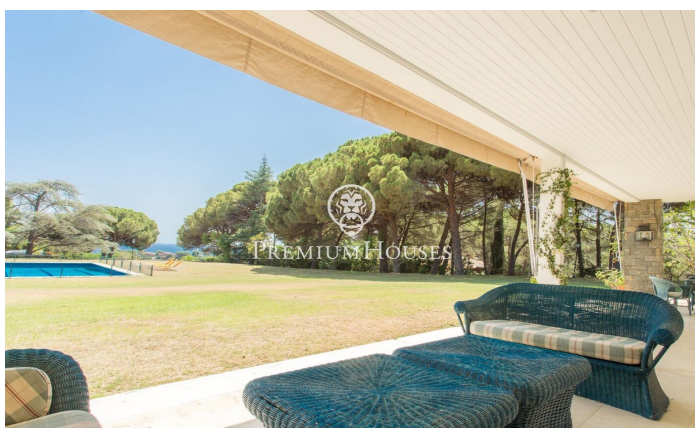

Contacta'ns per a més informació o per concretar una cita

Tel: +34 93 798 88 99

info@premiumhouses.com

www.premiumhouses.es