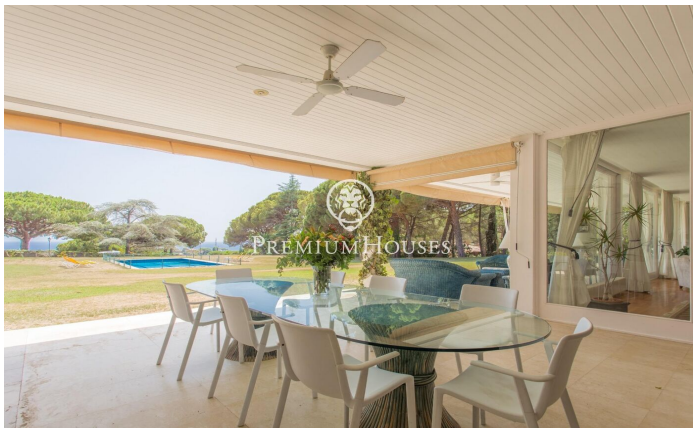

Contacta'ns per a més informació o per concretar una cita

Tel: +34 93 798 88 99

info@premiumhouses.com

www.premiumhouses.es