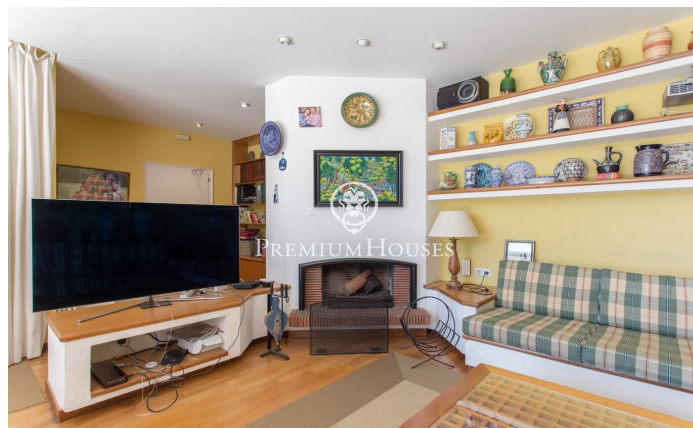

Contacta'ns per a més informació o per concretar una cita

Tel: +34 93 798 88 99

info@premiumhouses.com

www.premiumhouses.es