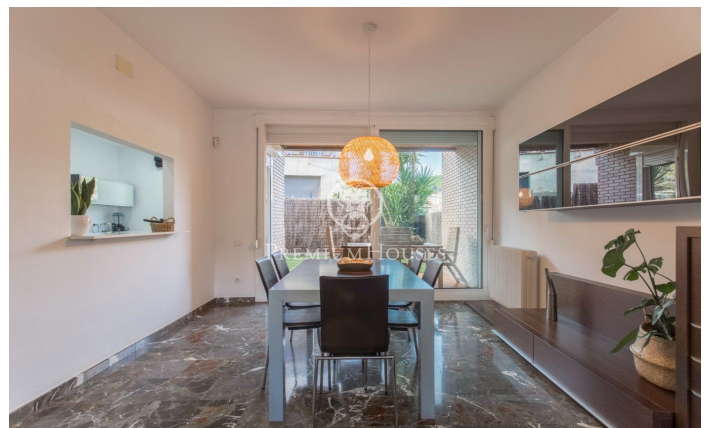

### **Sant Andreu de Llavanes / Maresme/Barcelona Costa Norte**

Al centre de Sant Andreu de Llavanes, ens trobem amb aquesta espectacular casa adossada, envoltada de tot tipus de serveis donada a la seva ubicació i a tan sol a 1,5 Km del Port Balís, i de les seves platges. Perfectament comunicada amb Barcelona pel tren, autobús i la C32 o AP 7. Al accedir a la casa trobem el gran saló menjador amb xemeneia i sortida exterior a un bonic jardí, on poder gaudir de menjar o cenes. En aquesta mateixa planta trobem la cuina amb sortida exterior en molt bon estat d'ús i perfectament equipada, i un servei de cortesia. Des d'aquesta mateixa planta, podem accedir a la zona comunitària, amb el seu jardí i piscina. Accedim a la zona de nit composta per dues habitacions dobles que comparteixen un bany complet, l'habitació principal en suite i una altra àmplia habitació individual utilitzada a dia d'avui com a espai. Totes les estances compten amb armari encastats, més els complements en el passadís que comunica totes aquestes estances. Una planta més arriba, a manera de golfes i amb sortida a una espaiosa terrassa amb vistes al mar, trobem una sala polivalent, que podria ser una quinta habitació, despatx o sala de jocs i una habitació més sortida a una altra terrassa que mira a muntanya amb boniques vistes. La casa disposa de ga...

**500.000 €**

362 m<sup>2</sup>  
6 Habitacions  
2 Banys  
Piscina  
AACC  
Calefacció  
Vistas a la muntanya  
Pati interior  
Telèfon  
Llar de foc  
Gimnàs  
Parking  
Balcó  
Armaris encastats

Contacta'ns per a més informació o per concretar una cita