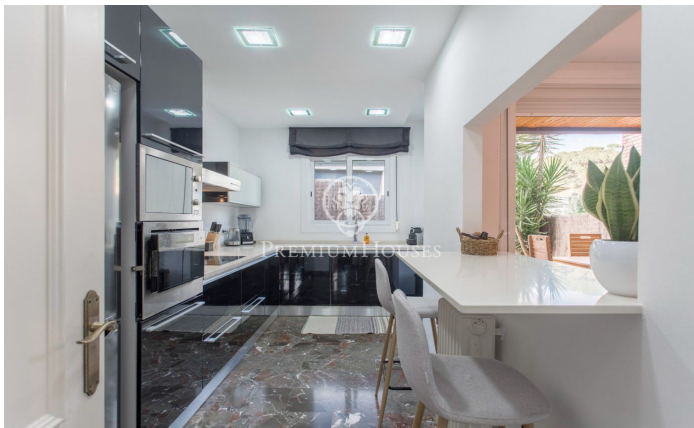

### **Sant Andreu de Llavanes / Maresme/Barcelona Costa Norte**

Al centre de Sant Andreu de Llavanes, ens trobem amb aquesta espectacular casa adossada, envoltada de tot tipus de serveis donada a la seva ubicació i a tan sol a 1,5 Km del Port Balís, i de les seves platges. Perfectament comunicada amb Barcelona pel tren, autobús i la C32 o AP 7. Al accedir a la casa trobem el gran saló menjador amb xemeneia i sortida exterior a un bonic jardí, on poder gaudir de menjar o cenes. En aquesta mateixa planta trobem la cuina amb sortida exterior en molt bon estat d'ús i perfectament equipada, i un servei de cortesia. Des d'aquesta mateixa planta, podem accedir a la zona comunitària, amb el seu jardí i piscina. Accedim a la zona de nit composta per dues habitacions dobles que comparteixen un bany complet, l'habitació principal en suite i una altra àmplia habitació individual utilitzada a dia d'avui com a espai. Totes les estances compten amb armari encastats, més els complements en el passadís que comunica totes aquestes estances. Una planta més arriba, a manera de golfes i amb sortida a una espaiosa terrassa amb vistes al mar, trobem una sala polivalent, que podria ser una quinta habitació, despatx o sala de jocs i una habitació més sortida a una altra terrassa que mira a muntanya amb boniques vistes. La casa disposa de ga...

**500.000 €**

362 m<sup>2</sup>  
6 Habitacions  
2 Banys  
Piscina  
AACC  
Calefacció  
Vistas a la muntanya  
Pati interior  
Telèfon  
Llar de foc  
Gimnàs  
Parking  
Balcó  
Armaris encastats

Contacta'ns per a més informació o per concretar una cita