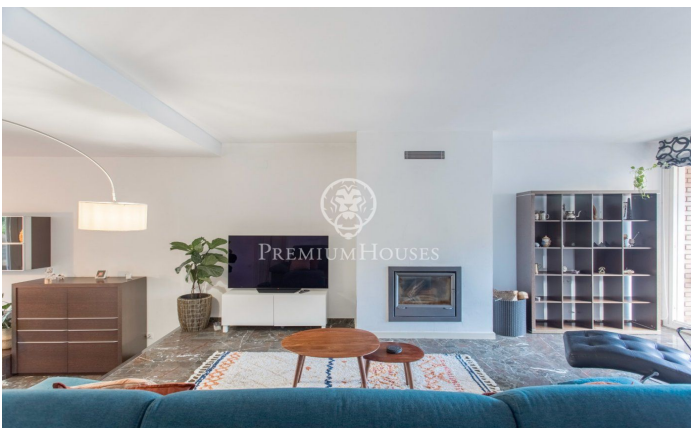

### **Sant Andreu de Llavanes / Maresme/Barcelona Costa Norte**

Al centre de Sant Andreu de Llavanes, ens trobem amb aquesta espectacular casa adossada, envoltada de tot tipus de serveis donada a la seva ubicació i a tan sol a 1,5 Km del Port Balís, i de les seves platges. Perfectament comunicada amb Barcelona pel tren, autobús i la C32 o AP 7. Al accedir a la casa trobem el gran saló menjador amb xemeneia i sortida exterior a un bonic jardí, on poder gaudir de menjar o cenes. En aquesta mateixa planta trobem la cuina amb sortida exterior en molt bon estat d'ús i perfectament equipada, i un servei de cortesia. Des d'aquesta mateixa planta, podem accedir a la zona comunitària, amb el seu jardí i piscina. Accedim a la zona de nit composta per dues habitacions dobles que comparteixen un bany complet, l'habitació principal en suite i una altra àmplia habitació individual utilitzada a dia d'avui com a espai. Totes les estances compten amb armari encastats, més els complements en el passadís que comunica totes aquestes estances. Una planta més arriba, a manera de golfes i amb sortida a una espaiosa terrassa amb vistes al mar, trobem una sala polivalent, que podria ser una quinta habitació, despatx o sala de jocs i una habitació més sortida a una altra terrassa que mira a muntanya amb boniques vistes. La casa disposa de ga...

**500.000 €**

362 m<sup>2</sup>  
6 Habitacions  
2 Banys  
Piscina  
AACC  
Calefacció  
Vistas a la muntanya  
Pati interior  
Telèfon  
Llar de foc  
Gimnàs  
Parking  
Balcó  
Armaris encastats

Contacta'ns per a més informació o per concretar una cita