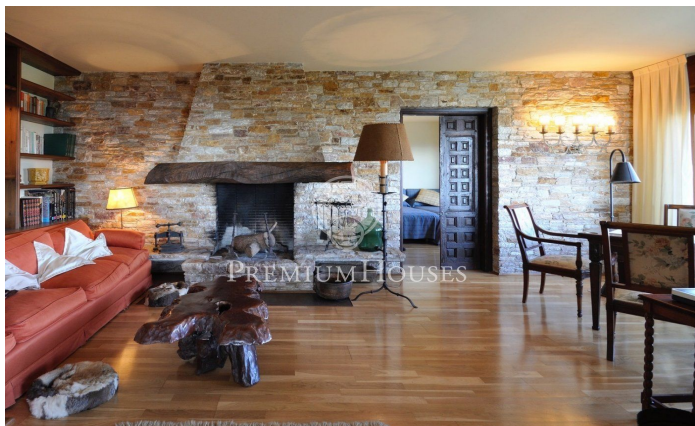

2 habitatges independents en lloguer a Sant Andreu de Llavanes

Ref: W-01HE87

Sant Andreu de Llavanes / Maresme/Barcelona Costa Norte

Dos habitatges independents completament moblats i equipats, situats molt a prop del centre de la població de Llavanes i de tots els serveis, amb un encant excepcional, a només 30 minuts de la ciutat de Barcelona! La casa nº 1 disposa de quatre suites amb bany incorporat, totes amb precioses vistes al mar i al jardí, dues d'elles amb terrasses privades. Una altra habitació addicional a la planta baixa amb bany i dutxa. Dues sales d'estar, una d'elles amb una gran xemeneia de pedra tallada i menjador per a 10 comensals. La decoració amb mobles rústics combinen en perfecta harmonia amb un espai ampli i comode. Totes les habitacions disposen de grans finestrals i balcons que treuen el cap sobre el jardí, amb precioses vistes de la zona. Una encantadora cuina perfectament equipada amb accés directe al jardí i espaiós office on organitzar sopars a la intimitat. La casa nº 2 també està completament moblada i equipada i disposa d'un gran saló amb accés al jardí comú, àmplia cuina, safareig i lavabo de cortesia en planta baixa i tres amplis i lluminosos dormitoris en planta pis un d'ells en suite i un altre bany complet. Les portes d'accés a les mateixes són antics plafons de fusta de roure tallats a mà per ebenistes del segle XVI. Els habitatges formen part...

7.500 €

501 m²
8 Habitacions
8 Banys
2,160 m² parcel·la
Piscina
Calefacció
Vistes al mar
Moblats
Llar de foc
Seguretat
Parking
Armaris encastats

Contacta'ns per a més informació o per concretar una cita