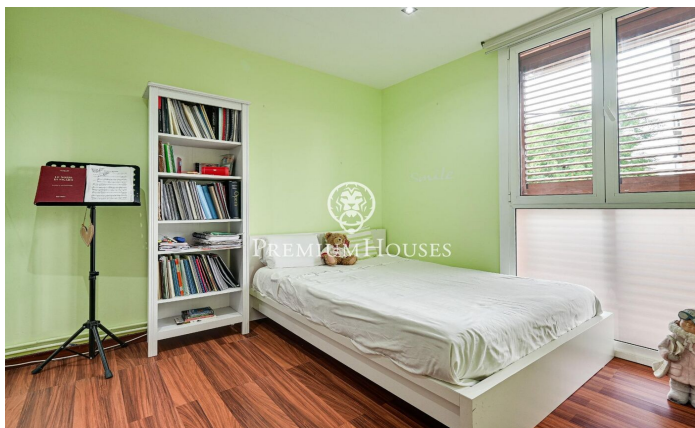

Casa a Premià de Mar, zona Centre

Ref: PH102886

Premià de Mar / Maresme/Barcelona Costa Norte

Aquesta encantadora casa situada en el cor de Premià de Mar, a només 700 metres de la platja, ofereix un estil de vida còmode i pràctic. Amb una superfície de 221 m², aquesta propietat és ideal per a aquells que busquen una residència espaiosa i ben situada. A continuació, es presenten les seves característiques principals: La casa es distribueix en diverses plantes, proporcionant un disseny funcional i espaiós. En la planta baixa es troba un ampli saló menjador amb sortida al pati, una habitació doble amb armari de paret i aire condicionat, sòls de parquet, una cuina equipada i un bany complet. En el soterrani, la casa compta amb un pàrquing amb capacitat per a dos cotxes, un safareig, una sala de màquines, un traster i un lavabo. En la primera planta es troben un saló menjador, cuina, dues habitacions dobles, una d'elles amb aire condicionat, i un bany complet amb banyera. A més, aquesta planta compta amb sòls de parquet i calefacció a gas natural. La propietat compta amb un jardí amb barbacoa, ideal per a gaudir de moments a l'aire lliure. La casa està equipada amb aire condicionat, calefacció a gas natural, sòls de gres i parquet, fusteria exterior d'alumini amb climalit, i fusteria interior de fusta. Entre els extres s'inclouen aigua, aire condicionat...

540.000 €

221 m²
3 Habitacions
2 Banys
418 m² parcel·la
AACC
Calefacció
Pati interior
Telèfon
Parking

Contacta'ns per a més informació o per concretar una cita

Tel: +34 93 798 88 99

info@premiumhouses.com