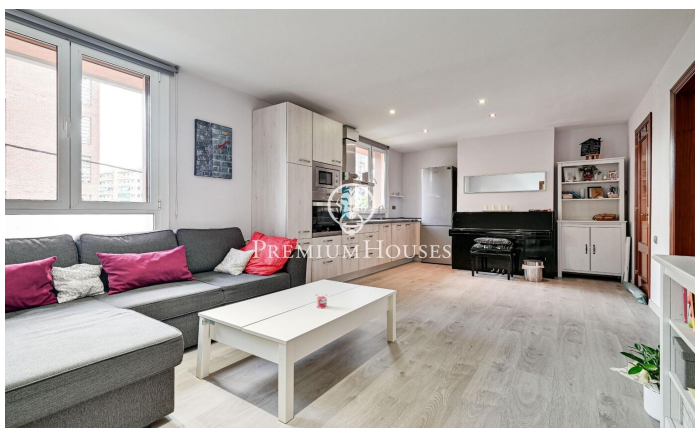

Contacta'ns per a més informació o per concretar una cita

Tel: +34 93 798 88 99

info@premiumhouses.com

www.premiumhouses.es