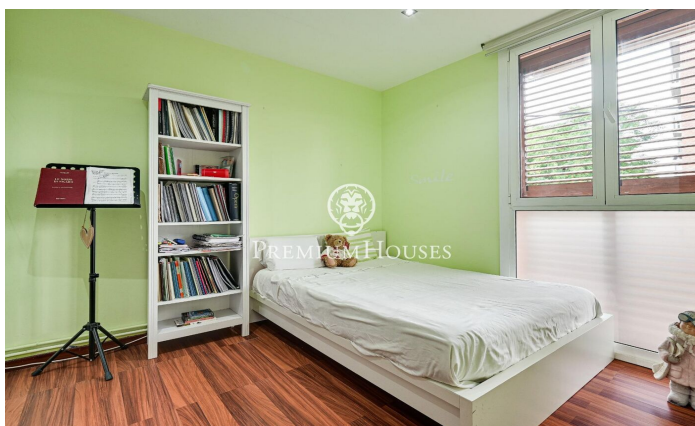

Casa a Premià de Mar, zona Centre

Ref: PH102886

Premià de Mar / Maresme/Barcelona Costa Norte

Aquesta encantadora casa situada en el cor de Premià de Mar, a només 700 metres de la platja, ofereix un estil de vida còmode i pràctic. Amb una superfície de 221 m², aquesta propietat és ideal per a aquells que busquen una residència espaiosa i ben situada. A continuació, es presenten les seves característiques principals: La casa es distribueix en diverses plantes, proporcionant un disseny funcional i espaiós. En la planta baixa es troba un ampli saló menjador amb sortida al pati, una habitació doble amb armari de paret i aire condicionat, sòls de parquet, una cuina equipada i un bany complet. En el soterrani, la casa compta amb un pàrquing amb capacitat per a dos cotxes, un safareig, una sala de màquines, un traster i un lavabo. En la primera planta es troben un saló menjador, cuina, dues habitacions dobles, una d'elles amb aire condicionat, i un bany complet amb banyera. A més, aquesta planta compta amb sòls de parquet i calefacció a gas natural. La propietat compta amb un jardí amb barbacoa, ideal per a gaudir de moments a l'aire lliure. La casa està equipada amb aire condicionat, calefacció a gas natural, sòls de gres i parquet, fusteria exterior d'alumini amb climalit, i fusteria interior de fusta. Entre els extres s'inclouen aigua, aire condicionat...

540.000 €

221 m²
3 Habitacions
2 Banys
418 m² parcel·la
AACC
Calefacció
Pati interior
Telèfon
Parking

Contacta'ns per a més informació o per concretar una cita

Tel: +34 93 798 88 99

info@premiumhouses.com