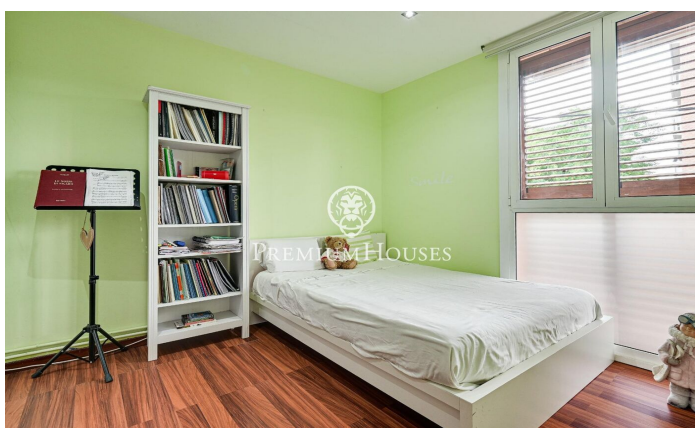

Casa a Premià de Mar, zona Centre

Ref: PH102886

Premià de Mar / Maresme/Barcelona Costa Norte

Aquesta encantadora casa situada en el cor de Premià de Mar, a només 700 metres de la platja, ofereix un estil de vida còmode i pràctic. Amb una superfície de 221 m², aquesta propietat és ideal per a aquells que busquen una residència espaiosa i ben situada. A continuació, es presenten les seves característiques principals: La casa es distribueix en diverses plantes, proporcionant un disseny funcional i espaiós. En la planta baixa es troba un ampli saló menjador amb sortida al pati, una habitació doble amb armari de paret i aire condicionat, sòls de parquet, una cuina equipada i un bany complet. En el soterrani, la casa compta amb un pàrquing amb capacitat per a dos cotxes, un safareig, una sala de màquines, un traster i un lavabo. En la primera planta es troben un saló menjador, cuina, dues habitacions dobles, una d'elles amb aire condicionat, i un bany complet amb banyera. A més, aquesta planta compta amb sòls de parquet i calefacció a gas natural. La propietat compta amb un jardí amb barbacoa, ideal per a gaudir de moments a l'aire lliure. La casa està equipada amb aire condicionat, calefacció a gas natural, sòls de gres i parquet, fusteria exterior d'alumini amb climalit, i fusteria interior de fusta. Entre els extres s'inclouen aigua, aire condicionat...

540.000 €

221 m²
3 Habitacions
2 Banys
418 m² parcel·la
AACC
Calefacció
Pati interior
Telèfon
Parking

Contacta'ns per a més informació o per concretar una cita

Tel: +34 93 798 88 99

info@premiumhouses.com