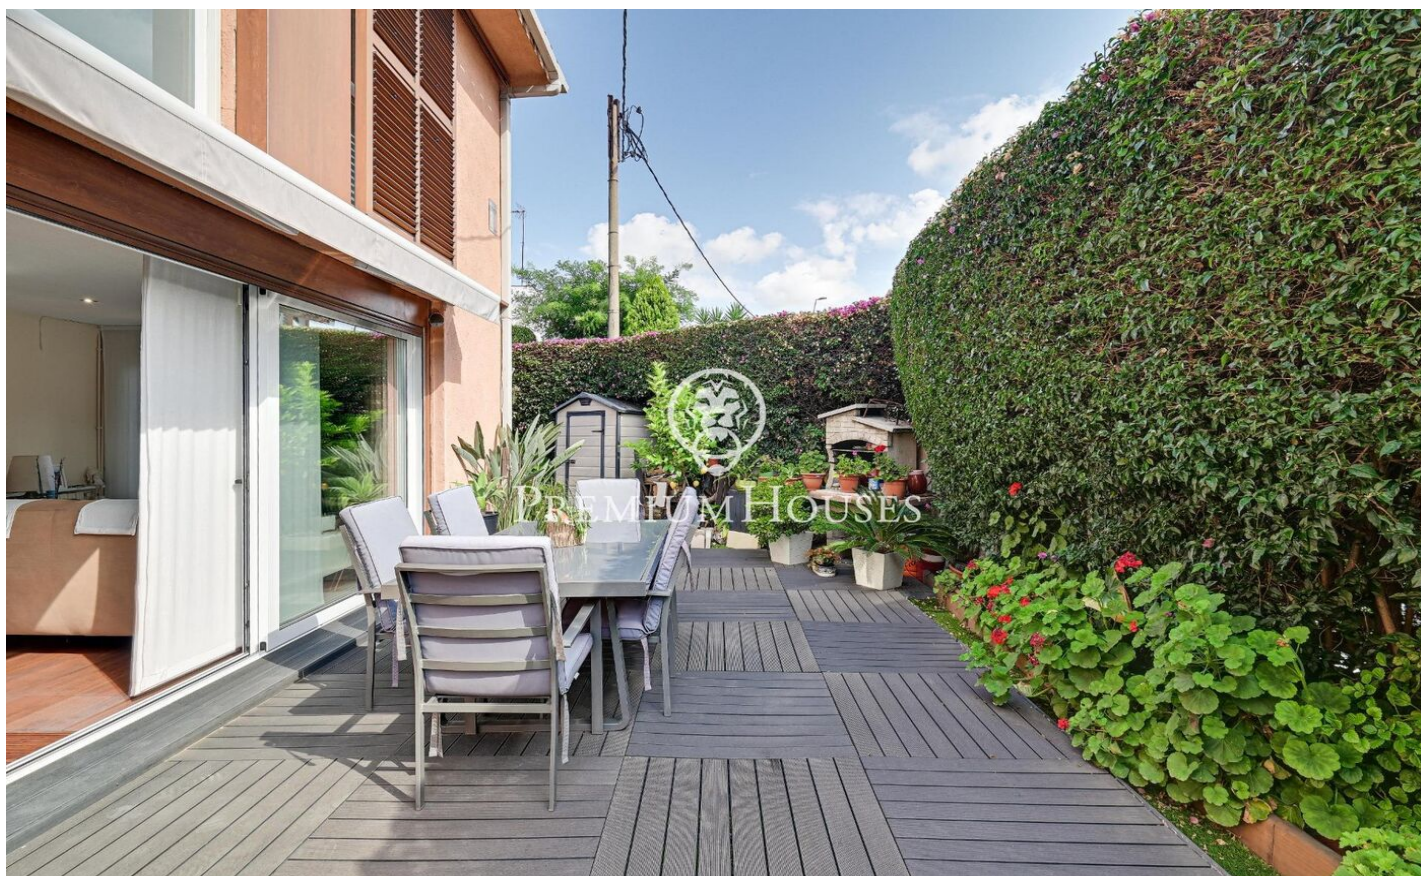

Casa a Premià de Mar, zona Centre

Ref: PH102886

Premià de Mar / Maresme/Barcelona Costa Norte

Aquesta encantadora casa situada en el cor de Premià de Mar, a només 700 metres de la platja, ofereix un estil de vida còmode i pràctic. Amb una superfície de 221 m², aquesta propietat és ideal per a aquells que busquen una residència espaiosa i ben situada. A continuació, es presenten les seves característiques principals: La casa es distribueix en diverses plantes, proporcionant un disseny funcional i espaiós. En la planta baixa es troba un ampli saló menjador amb sortida al pati, una habitació doble amb armari de paret i aire condicionat, sòls de parquet, una cuina equipada i un bany complet. En el soterrani, la casa compta amb un pàrquing amb capacitat per a dos cotxes, un safareig, una sala de màquines, un traster i un lavabo. En la primera planta es troben un saló menjador, cuina, dues habitacions dobles, una d'elles amb aire condicionat, i un bany complet amb banyera. A més, aquesta planta compta amb sòls de parquet i calefacció a gas natural. La propietat compta amb un jardí amb barbacoa, ideal per a gaudir de moments a l'aire lliure. La casa està equipada amb aire condicionat, calefacció a gas natural, sòls de gres i parquet, fusteria exterior d'alumini amb climalit, i fusteria interior de fusta. Entre els extres s'inclouen aigua, aire condicionat...