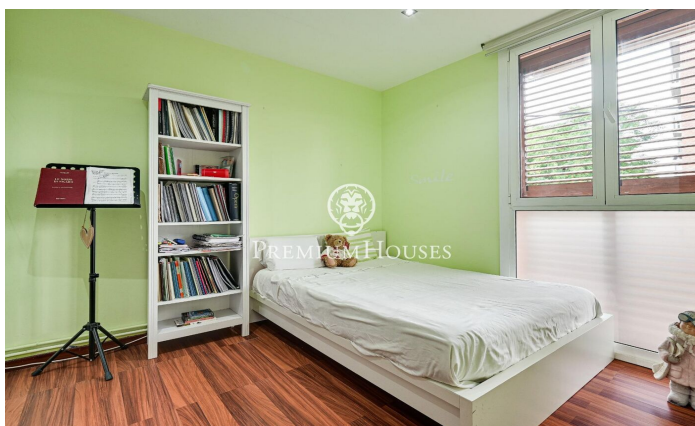

Contacta'ns per a més informació o per concretar una cita

Tel: +34 93 798 88 99

info@premiumhouses.com

www.premiumhouses.es