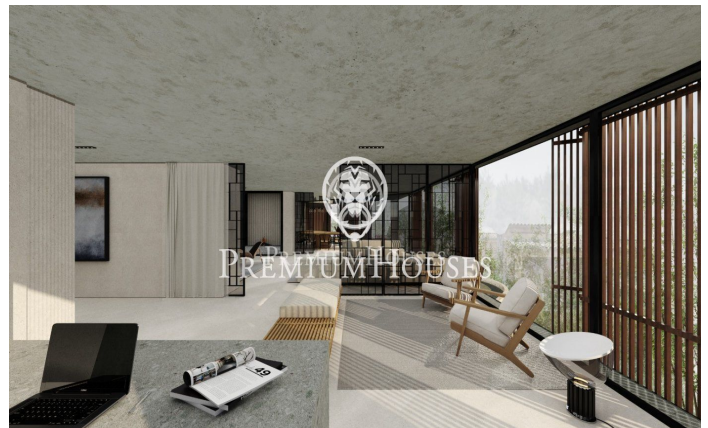

Barcelona Coast, the best place to live
Over 2,500 hours of sun per year

48 Towns and villages to live seafont

Contacta'ns per a més informació o per concretar una cita

Tel: +34 93 798 88 99

info@premiumhouses.com

www.premiumhouses.es