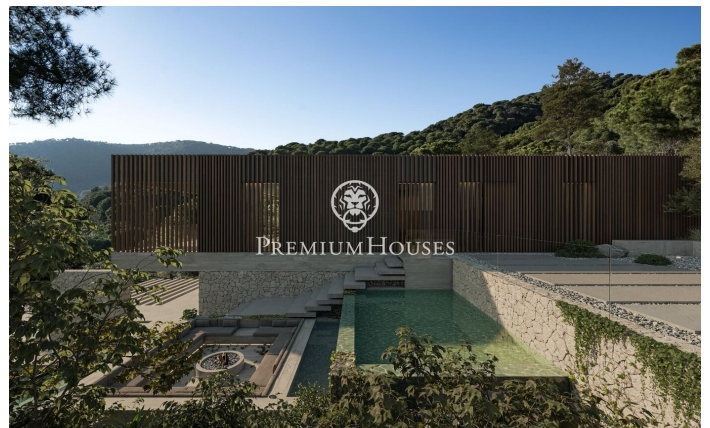

Barcelona Coast, the best place to live
Over 2,500 hours of sun per year

Contacta'ns per a més informació o per concretar una cita

Tel: +34 93 798 88 99

info@premiumhouses.com

www.premiumhouses.es