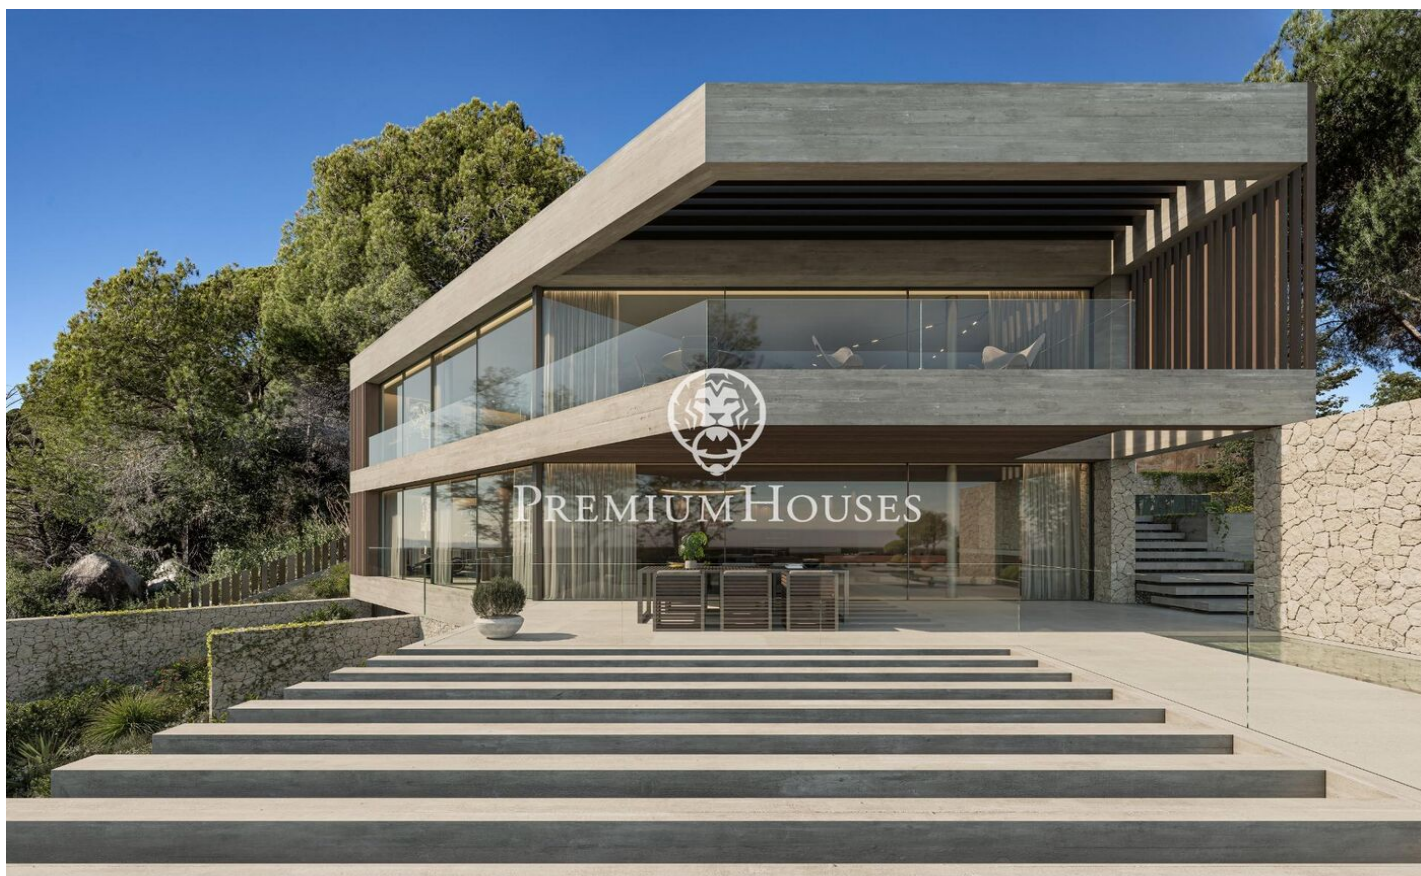

Preciosa Casa de disseny en Premià de Dalt

Ref: PH102213

Premià de Dalt / Maresme/Barcelona Costa Norte

Li presentem una bella obra d'art, on se senti en la naturalesa amb les comoditats de les tècniques més modernes i elegància. Aquesta joia es troba en el romàntic poble de Premià de Dalt, on trobarà tranquil·litat amb un ambient acollidor. La casa té un disseny distintiu, que es fundi meravellosament amb la naturalesa que l'envolta gràcies a la combinació de materials de fusta, pedra i ciment. Cada peça de la propietat ha estat dissenyada cuidant fins al més mínim detall i amb la màxima qualitat. Des de cada finestra de disseny, es pot gaudir de la mar Mediterrània i del parc natural Serralada litoral. Hi ha 6 amplis dormitoris, 4 dels quals són suites. En total, hi ha 7 banys de luxe, on de nou tot es basa en el detall i la qualitat. La casa de tres plantes també disposa d'ascensor per a arribar a tot arreu amb facilitat. Aquesta obra d'art no sols ofereix comoditat i luxe, sinó també una xemeneia per a gaudir de les nits fresques i una sauna, així com una preciosa piscina per als dies calorosos. Els preciosos sòls de fusta tenen calefacció i refrigeració. La casa està construïda per a estalviar en despeses d'electricitat. La casa estarà llesta al juliol de 2025, no dubti a demanar més informació.