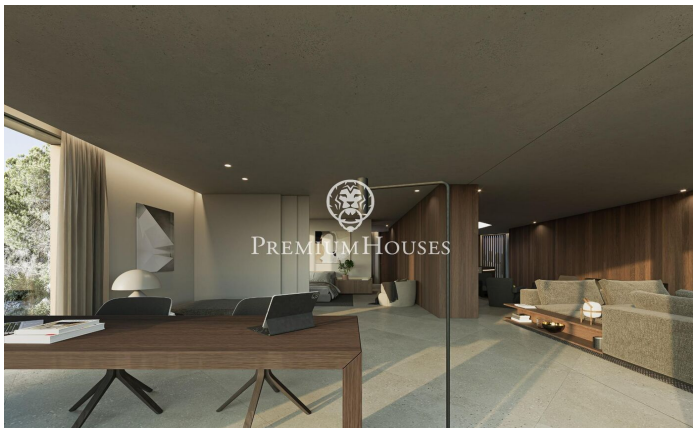

Barcelona Coast, the best place to live
Over 2,500 hours of sun per year

48 Towns and villages to live seafont

Contacta'ns per a més informació o per concretar una cita

Tel: +34 93 798 88 99

info@premiumhouses.com

www.premiumhouses.es