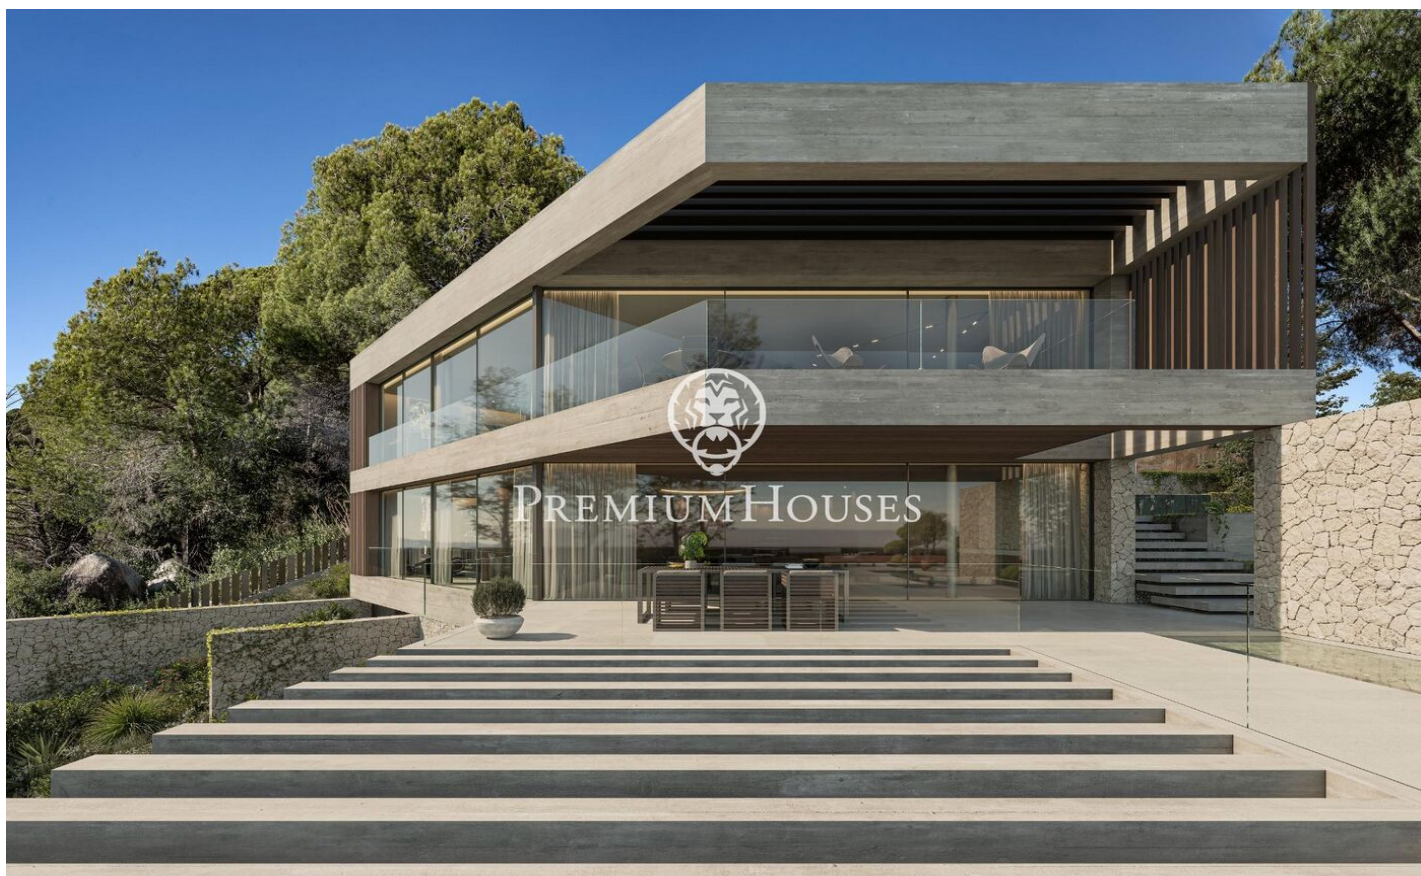

## Preciosa Casa de disseny en Premià de Dalt

Ref: PH102213

### Premià de Dalt / Maresme/Barcelona Costa Norte

Li presentem una bella obra d'art, on se senti en la naturalesa amb les comoditats de les tècniques més modernes i elegància. Aquesta joia es troba en el romàntic poble de Premià de Dalt, on trobarà tranquil·litat amb un ambient acollidor. La casa té un disseny distintiu, que es fundi meravellosament amb la naturalesa que l'envolta gràcies a la combinació de materials de fusta, pedra i ciment. Cada peça de la propietat ha estat dissenyada cuidant fins al més mínim detall i amb la màxima qualitat. Des de cada finestra de disseny, es pot gaudir de la mar Mediterrània i del parc natural Serralada litoral. Hi ha 6 amplis dormitoris, 4 dels quals són suites. En total, hi ha 7 banys de luxe, on de nou tot es basa en el detall i la qualitat. La casa de tres plantes també disposa d'ascensor per a arribar a tot arreu amb facilitat. Aquesta obra d'art no sols ofereix comoditat i luxe, sinó també una xemeneia per a gaudir de les nits fresques i una sauna, així com una preciosa piscina per als dies calorosos. Els preciosos sòls de fusta tenen calefacció i refrigeració. La casa està construïda per a estalviar en despeses d'electricitat. La casa estarà llesta al juliol de 2025, no dubti a demanar més informació.