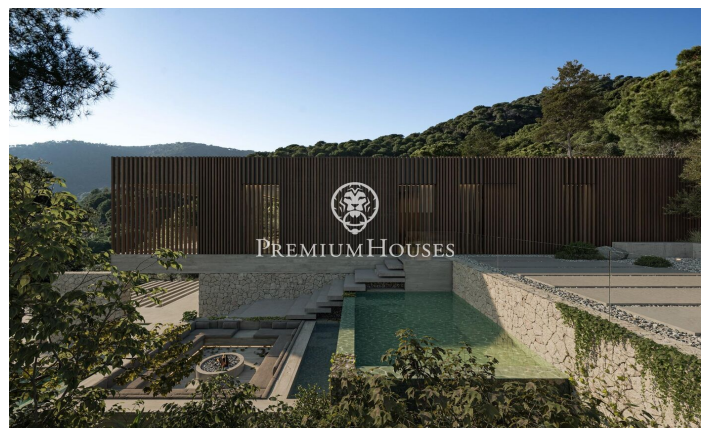

Barcelona Coast, the best place to live
Over 2,500 hours of sun per year

48 Towns and villages to live seafont

Contacta'ns per a més informació o per concretar una cita

Tel: +34 93 798 88 99

info@premiumhouses.com

www.premiumhouses.es