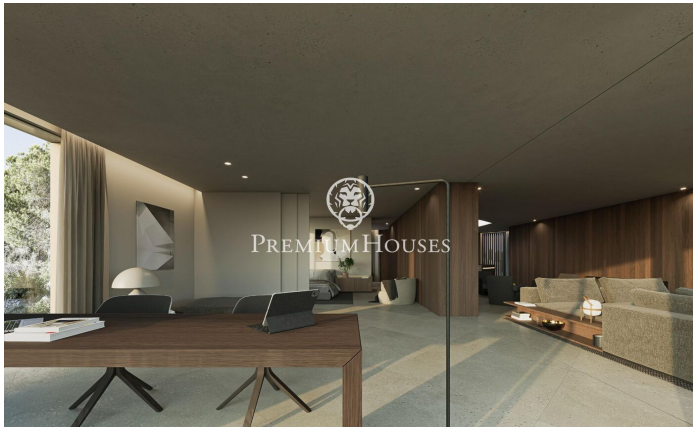

Barcelona Coast, the best place to live
Over 2,500 hours of sun per year

Contacta'ns per a més informació o per concretar una cita

Tel: +34 93 798 88 99

info@premiumhouses.com

www.premiumhouses.es