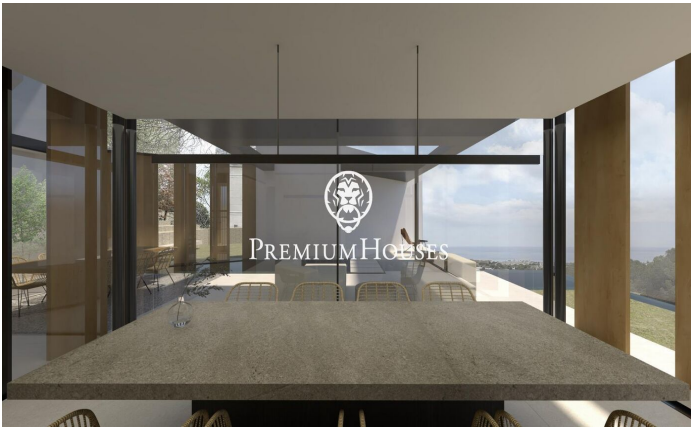

Obra mestre amb vistes a Premià de Dalt

Ref: PH102945

Premià de Dalt / Maresme/Barcelona Costa Norte

Presentem una espectacular obra mestra arquitectònica en Premià de Dalt, Costa del Maresme. Aquest projecte, actualment en construcció i el lliurament de la qual està prevista per a finals de 2024, representa la síntesi perfecta de sofisticació i confort. La propietat de 600 metres quadrats està construïda sobre una gran parcel·la de 1009 metres quadrats, la qual cosa dona espai suficient per a una bella zona exterior per a gaudir del suau clima del Maresme. La propietat de tres nivells es pot accedir amb un ascensor, a la casa es troba la tecnologia més actualitzada que garanteix molta comoditat en la vida quotidiana. Res més entrar per les portes altes, s'aprecia la màxima qualitat en els materials utilitzats en tots els racons i zones de la casa. És una mescla de la més pura elegància i les últimes innovacions en tecnologia, que no fan més que facilitar la vida. La propietat compta amb 5 habitacions dobles i sis banys tots ells acabats en el luxe més exclusiu. També compta amb un gimnàs totalment equipat, una sauna privada i un increïble jacuzzi. Després d'estar tan sorprès per l'interior l'espai exterior ha estat bellament dissenyat amb una piscina increïble, fantàstica barbacoa zona chill-out, i tot de fàcil accés des del saló. Premià de Dalt...

PREU A CONSULTAR

600 m²
5 Habitacions
6 Banys
1,048 m² parcel·la
Piscina
AACC
Calefacció
Vistes al mar
Ascensor
Llar de foc
Gimnàs
Parking
Terrassa
Balcó
Armaris encastats

Barcelona Coast, the best place to live
Over 2,500 hours of sun per year