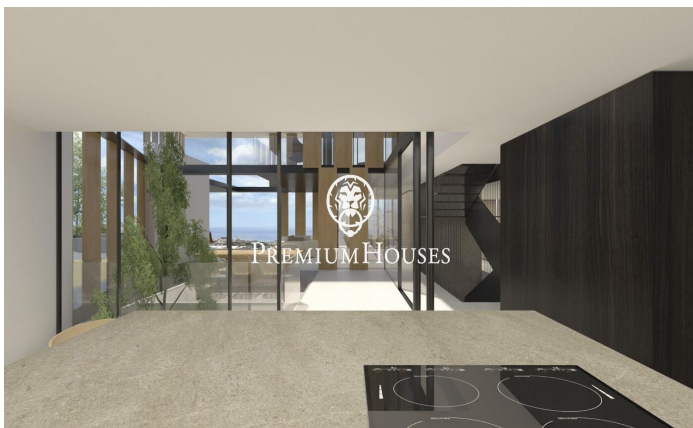

Obra mestre amb vistes a Premià de Dalt

Ref: PH102945

Premià de Dalt / Maresme/Barcelona Costa Norte

Presentem una espectacular obra mestra arquitectònica en Premià de Dalt, Costa del Maresme. Aquest projecte, actualment en construcció i el lliurament de la qual està prevista per a finals de 2024, representa la síntesi perfecta de sofisticació i confort. La propietat de 600 metres quadrats està construïda sobre una gran parcel·la de 1009 metres quadrats, la qual cosa dona espai suficient per a una bella zona exterior per a gaudir del suau clima del Maresme. La propietat de tres nivells es pot accedir amb un ascensor, a la casa es troba la tecnologia més actualitzada que garanteix molta comoditat en la vida quotidiana. Res més entrar per les portes altes, s'aprecia la màxima qualitat en els materials utilitzats en tots els racons i zones de la casa. És una mescla de la més pura elegància i les últimes innovacions en tecnologia, que no fan més que facilitar la vida. La propietat compta amb 5 habitacions dobles i sis banys tots ells acabats en el luxe més exclusiu. També compta amb un gimnàs totalment equipat, una sauna privada i un increïble jacuzzi. Després d'estar tan sorprès per l'interior l'espai exterior ha estat bellament dissenyat amb una piscina increïble, fantàstica barbacoa zona chill-out, i tot de fàcil accés des del saló. Premià de Dalt...

PREU A CONSULTAR

600 m²
5 Habitacions
6 Banys
1,048 m² parcel·la
Piscina
AACC
Calefacció
Vistes al mar
Ascensor
Llar de foc
Gimnàs
Parking
Terrassa
Balcó
Armaris encastats

Barcelona Coast, the best place to live
Over 2,500 hours of sun per year