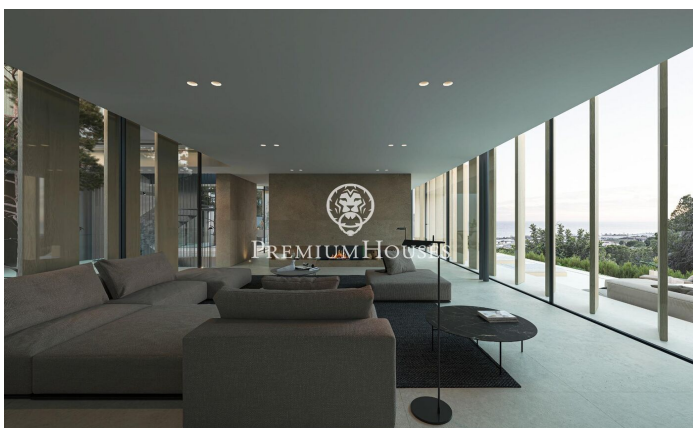

Barcelona Coast, the best place to live
Over 2,500 hours of sun per year

Contacta'ns per a més informació o per concretar una cita

Tel: +34 93 798 88 99

info@premiumhouses.com

www.premiumhouses.es