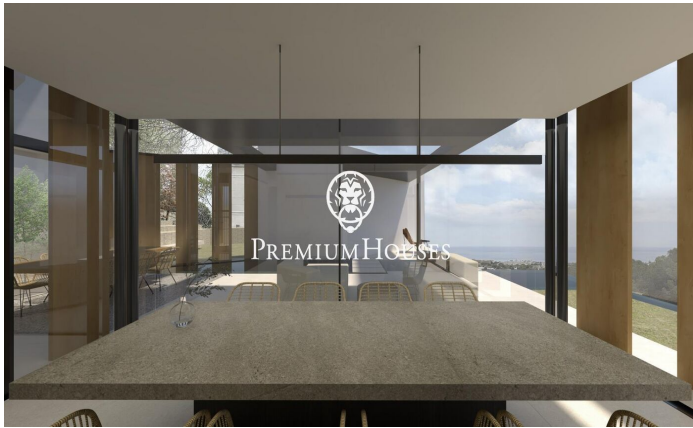

Obra mestre amb vistes a Premià de Dalt

Ref: PH102945

Premià de Dalt / Maresme/Barcelona Costa Norte

Presentem una espectacular obra mestra arquitectònica en Premià de Dalt, Costa del Maresme. Aquest projecte, actualment en construcció i el lliurament de la qual està prevista per a finals de 2024, representa la síntesi perfecta de sofisticació i confort. La propietat de 600 metres quadrats està construïda sobre una gran parcel·la de 1009 metres quadrats, la qual cosa dona espai suficient per a una bella zona exterior per a gaudir del suau clima del Maresme. La propietat de tres nivells es pot accedir amb un ascensor, a la casa es troba la tecnologia més actualitzada que garanteix molta comoditat en la vida quotidiana. Res més entrar per les portes altes, s'aprecia la màxima qualitat en els materials utilitzats en tots els racons i zones de la casa. És una mescla de la més pura elegància i les últimes innovacions en tecnologia, que no fan més que facilitar la vida. La propietat compta amb 5 habitacions dobles i sis banys tots ells acabats en el luxe més exclusiu. També compta amb un gimnàs totalment equipat, una sauna privada i un increïble jacuzzi. Després d'estar tan sorprès per l'interior l'espai exterior ha estat bellament dissenyat amb una piscina increïble, fantàstica barbacoa zona chill-out, i tot de fàcil accés des del saló. Premià de Dalt...

PREU A CONSULTAR

600 m²
5 Habitacions
6 Banys
1,048 m² parcel·la
Piscina
AACC
Calefacció
Vistes al mar
Ascensor
Llar de foc
Gimnàs
Parking
Terrassa
Balcó
Armaris encastats

Barcelona Coast, the best place to live
Over 2,500 hours of sun per year