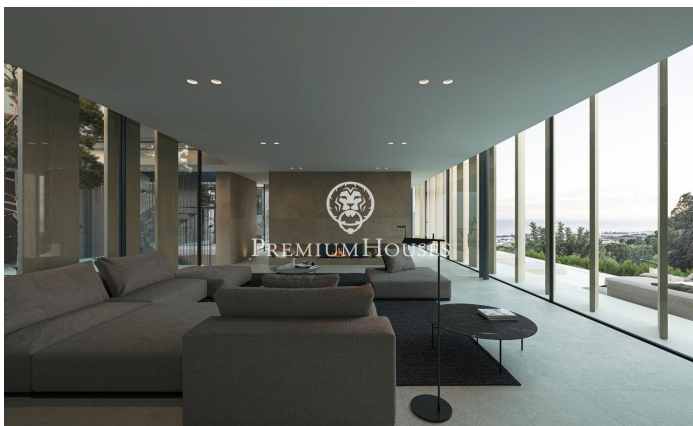

Barcelona Coast, the best place to live
Over 2,500 hours of sun per year

Contacta'ns per a més informació o per concretar una cita

Tel: +34 93 798 88 99

info@premiumhouses.com

www.premiumhouses.es