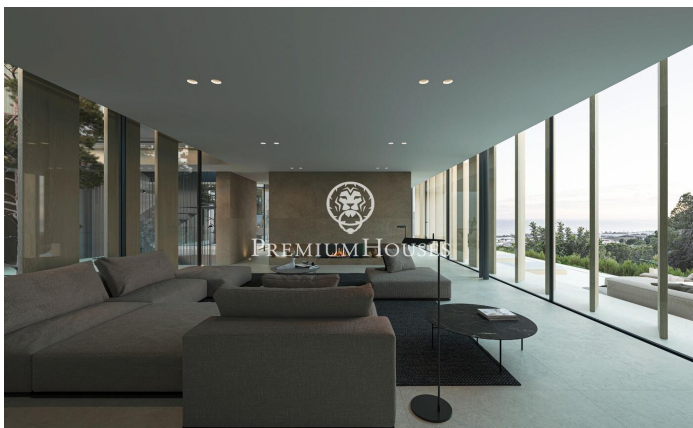

Barcelona Coast, the best place to live
Over 2,500 hours of sun per year

Contacta'ns per a més informació o per concretar una cita

Tel: +34 93 798 88 99

info@premiumhouses.com

www.premiumhouses.es