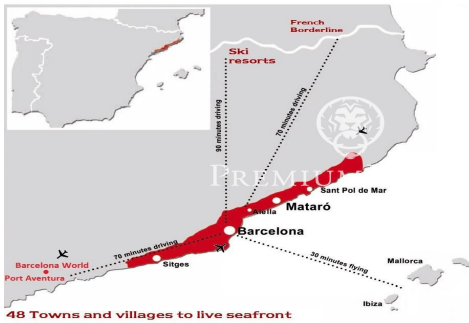

Barcelona Coast, the best place to live
Over 2,500 hours of sun per year

Contacta'ns per a més informació o per concretar una cita

Tel: +34 93 798 88 99

info@premiumhouses.com

www.premiumhouses.es