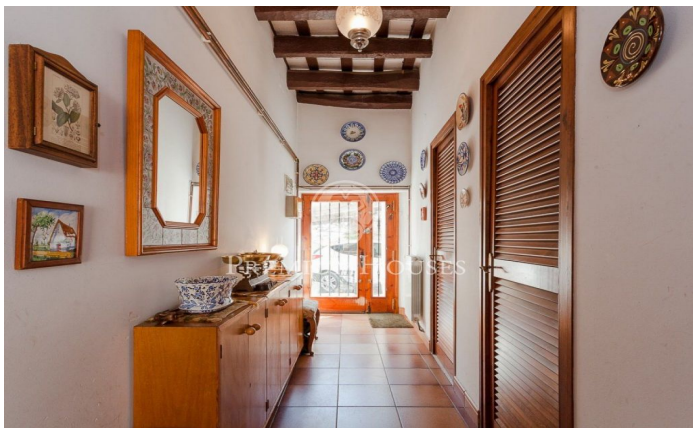

Contacta'ns per a més informació o per concretar una cita

Tel: +34 93 798 88 99

info@premiumhouses.com

www.premiumhouses.es