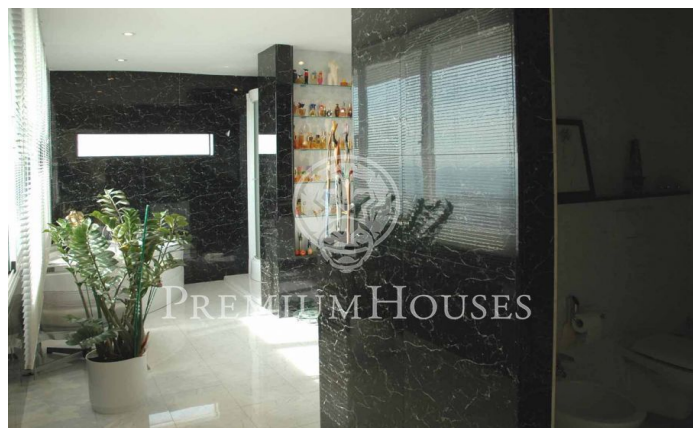

Contacta'ns per a més informació o per concretar una cita

Tel: +34 93 798 88 99

info@premiumhouses.com

www.premiumhouses.es