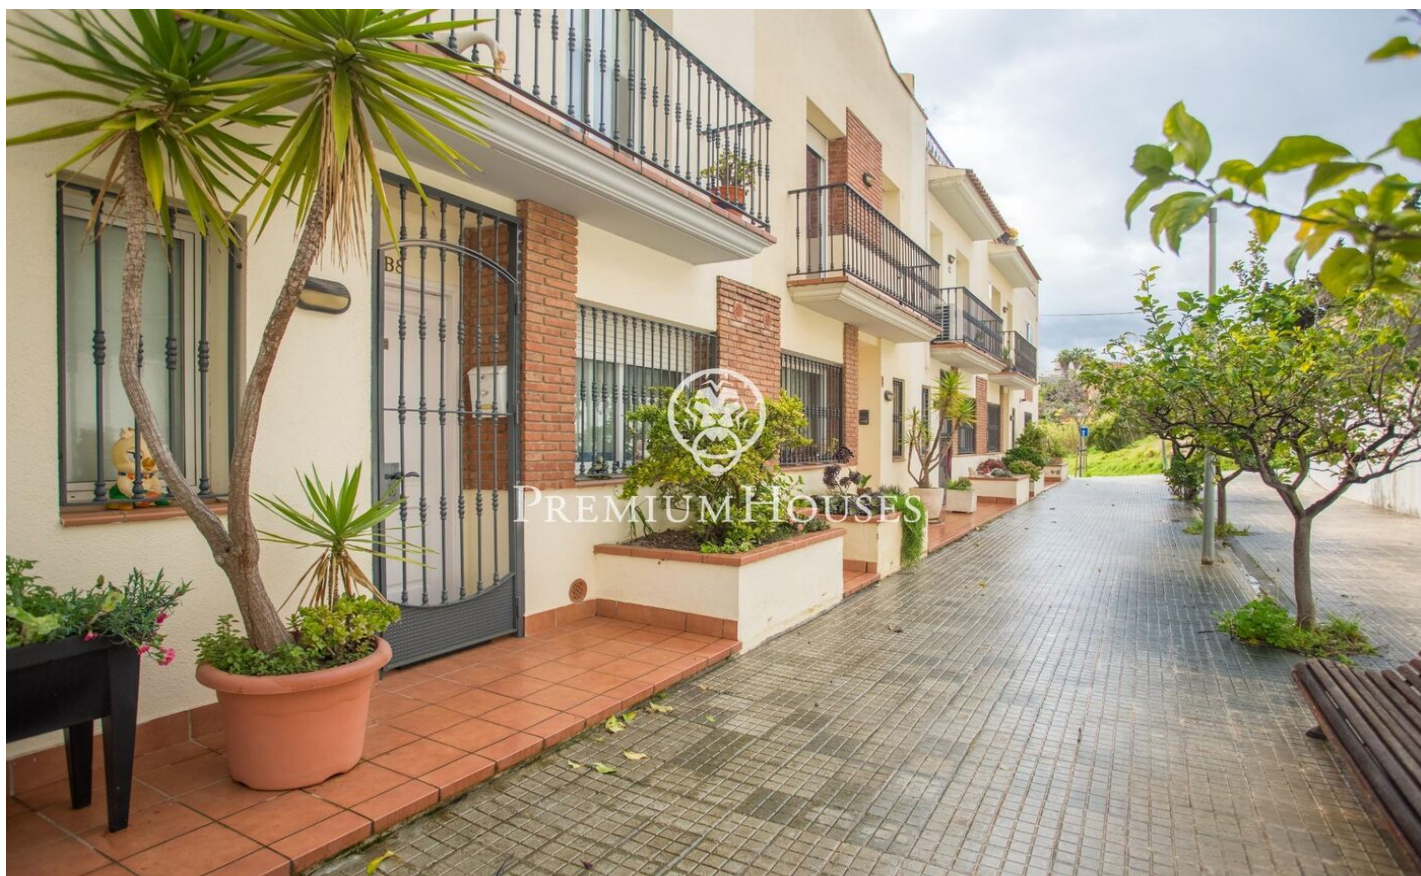

Casa adossada en venda a Pineda de Mar

Ref: PH103400

Pineda de Mar / Maresme/Barcelona Costa Norte

Familiar i practica casa adossada amb ascensor i piscina privada. En l'entrada del poble de Pineda ens trobem aquesta gran casa adossada amb ascensor des del garatge, situada en una zona molt tranquil·la però al costat de tots els serveis, col·legis, supermercats, Hospital i l'accés a l'autopista. Entrant a peu de carrer a escassos metres d'un preciós parc, ens trobem la zona de dia: el gran saló menjador amb sortida a la terrassa amb zona de barbacoa i piscina privada on podem gaudir d'unes agradables reunions familiars, una cuina amb suficient espai per a una taula, i un lavabo de cortesia. En la segona planta es troben tres habitacions i un bany amb dutxa. Una de les habitacions compta amb una terrassa privada. En la tercera planta tenim una gran suite amb bany privat i amb sortida al balcó, en la mateixa planta tenim la zona de rentada i una gran terrassa. En la planta inferior aquesta el garatge per a un cotxe gran. L'ascensor comunica des del garatge fins a la segona planta.

340.000 €

241 m²
4 Habitacions
2 Banyes
AACC
Calefacció
Pati interior
Traster
Ascensor
Telèfon
Terrassa
Balcó

Barcelona Coast, the best place to live
Over 2,500 hours of sun per year

48 Towns and villages to live seafont