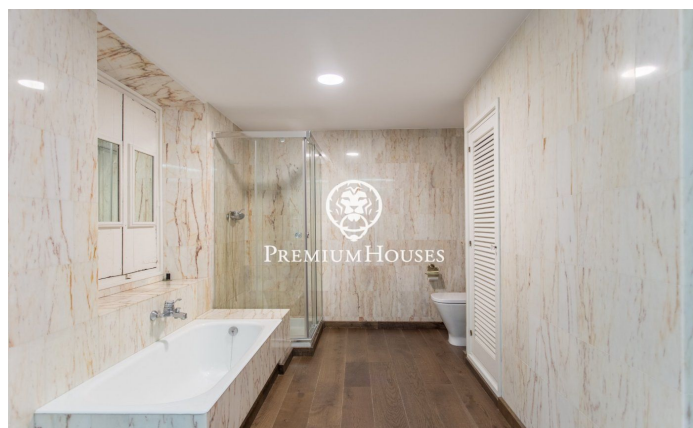

Exclusiva casa de poble en venda d'estil gòtic del S.XVII a Pineda de Mar

Ref: PH102021

Pineda de Mar / Maresme/Barcelona Costa Norte

Presentem aquesta exclusiva casa de poble d'estil gòtic del segle XVII. Situada al centre del municipi de Pineda de Mar, a prop dels principals serveis, comerços i a menys de deu minuts caminant de la platja. Originària de l'any 1618, fou construïda en una parcel·la plana de 653 m², dels quals la superfície construïda ocupa 979 m². En entrar-hi, un rebedor distribueix les diferents estances. La primera planta està composta per un gran saló menjador amb xemeneia i sortida al jardí, una moderna cuina independent amb illa totalment equipada, dos lavabos de cortesia i tres habitacions dobles; una tipus suite amb un bany amb dutxa i acabats en marbre. Unes boniques escales condueixen a la segona planta, on es troben tres habitacions dobles; Dues tipus suite amb banyera, vestidor i sortida a un ampli balcó, al costat d'un gimnàs amb un bany complet i sortida al mateix balcó amb vistes al jardí i a la piscina. A la tercera planta, hi ha dues habitacions dobles tipus suite amb bany complet amb banyera i dutxa i sortida al balcó, una sala destinada a la bugaderia, una habitació doble, un bany complet amb dutxa i una gran sala de jocs que comunica amb la terrat, on es poden contemplar unes boniques vistes al mar, a la muntanya i al poble de Pineda de Mar. La propie...

1.300.000 €

980 m²
12 Habitacions
8 Banyes
653 m² parcel·la
Piscina
Calefacció
Llar de foc
Gimnàs
Balcó
Armaris encastats

Contacta'ns per a més informació o per concretar una cita

Tel: +34 93 798 88 99

info@premiumhouses.com