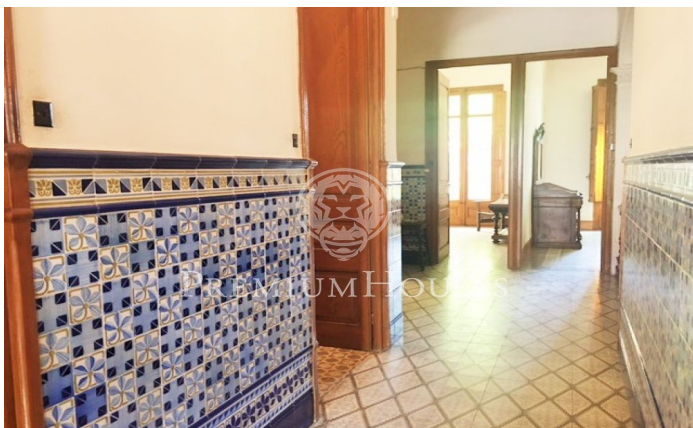

Edifici Neoclàssic en venda al centre de Pineda de Mar

Ref: PH101694

Pineda de Mar / Maresme/Barcelona Costa Norte

Impressionant edifici neoclàssic de 1916 situat al centre del poble de Pineda de Mar. L'edifici posseeix intactes totes les característiques de l'època com els sostres alts, els mobles, porticons i portes de fustes i els terres hidràulics. Una peça única molt a prop del mar distribuït en 2 plantes en les quals trobem 7 habitacions, cuina, bany complet amb banyera i lavabo. Compta també amb pati privat i terrasses.

525.000 €

351 m²

9 Habitacions

2 Banys

350 m² parcel·la

Pati interior

Llar de foc

Contacta'ns per a més informació o per concretar una cita