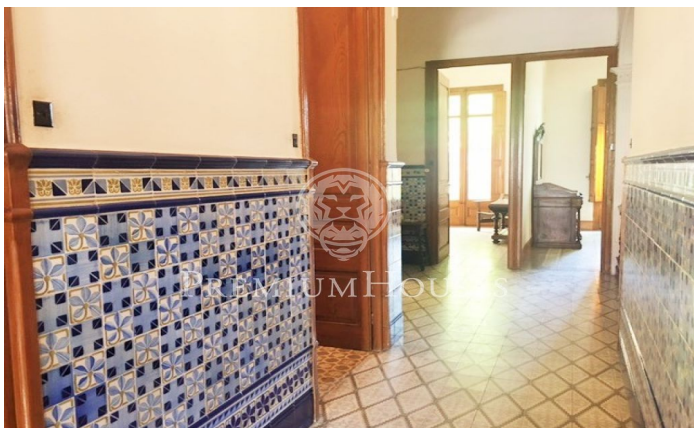

Edifici Neoclàssic en venda al centre de Pineda de Mar

Ref: PH101694

Pineda de Mar / Maresme/Barcelona Costa Norte

Impressionant edifici neoclàssic de 1916 situat al centre del poble de Pineda de Mar. L'edifici posseeix intactes totes les característiques de l'època com els sostres alts, els mobles, porticons i portes de fustes i els terres hidràulics. Una peça única molt a prop del mar distribuït en 2 plantes en les quals trobem 7 habitacions, cuina, bany complet amb banyera i lavabo. Compta també amb pati privat i terrasses.

525.000 €

351 m²

9 Habitacions

2 Banys

350 m² parcel·la

Pati interior

Llar de foc

Contacta'ns per a més informació o per concretar una cita