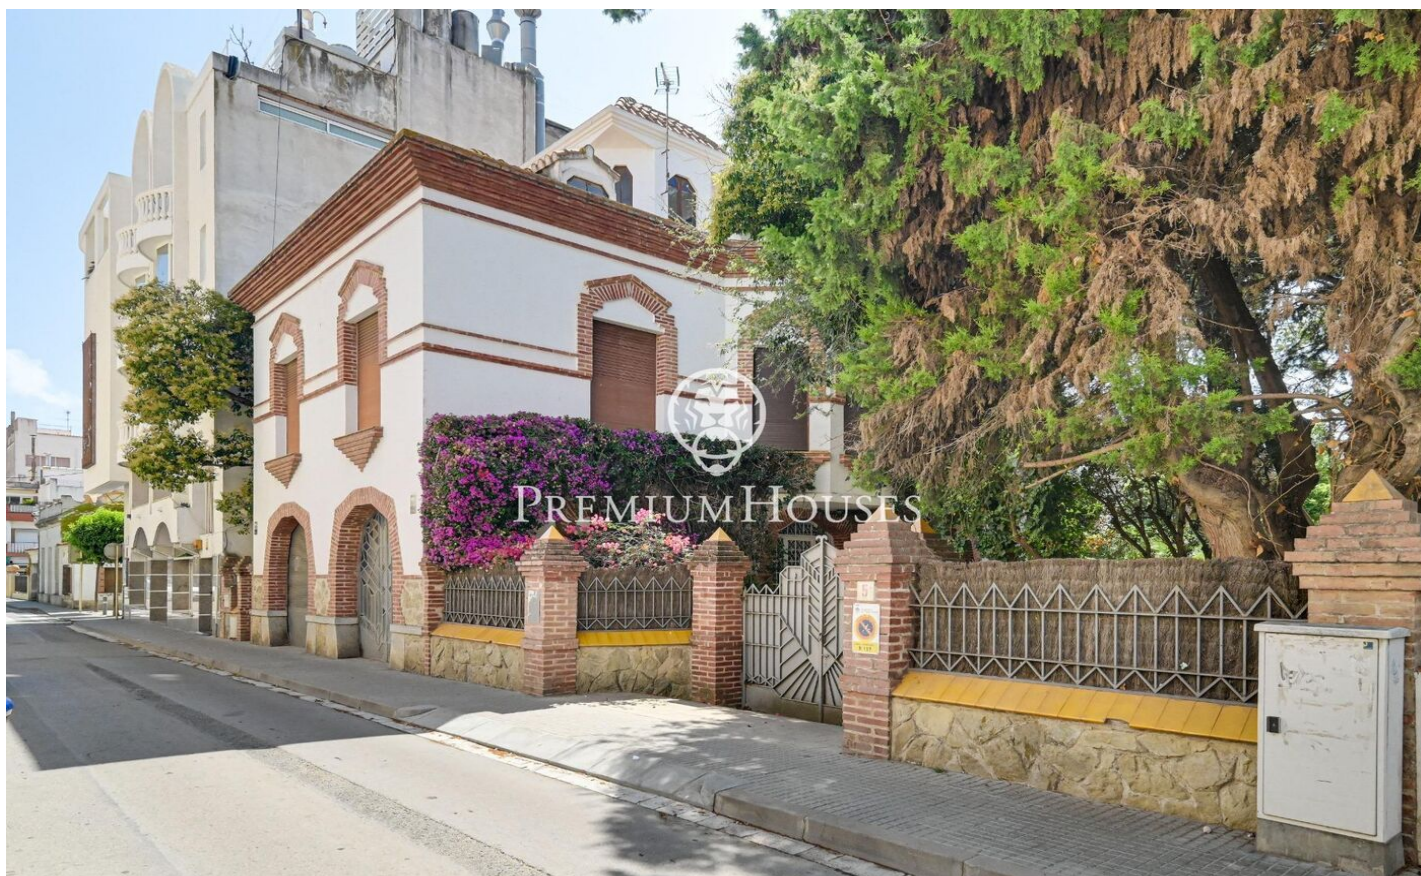

## Casa de poble en venda en el centre de Pineda de Mar

Ref: PH103187

### Pineda de Mar / Maresme/Barcelona Costa Norte

Presentem aquesta magnífica propietat amb anys d'història. Original de l'any 1900, antigament propietat del conegut doctor Josep Maria Bartomeu Garriga. Situada en ple centre de Pineda de mar, a 5 minuts a peu de la platja. Amb una extensió de terreny de 1.172 m<sup>2</sup> i una superfície construïda de 357 m<sup>2</sup>. La casa està distribuïda en dues plantes, golfa i torrassa-miradora. A peu de jardí, en entrar en la primera planta un ampli rebedor que distribueix quatre habitacions dobles i un bany. En la planta superior, un gran saló amb xemeneia i un distribuïdor que separa la zona de nit i de dia. D'una banda, dues habitacions dobles i lavabo, per un altre, cuina independent, un bany complet i una habitació doble. En el cim la torrassa-miradora des d'on es pot observar unes magnífiques vistes de tot el seu voltant. La propietat compta amb un projecte de reforma tal com es mostra en els renders de les últimes imatges. Una meravella arquitectònica en un poble residencial únic, en el centre, amb tots els serveis al voltant. Molt ben comunicada, tant amb transport públic com amb cotxe. La distància fins a Barcelona és de 60 km.