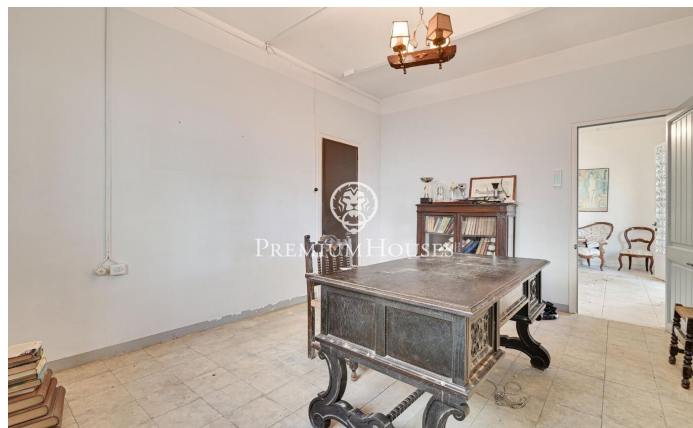

Contacta'ns per a més informació o per concretar una cita

Tel: +34 93 798 88 99

info@premiumhouses.com

www.premiumhouses.es