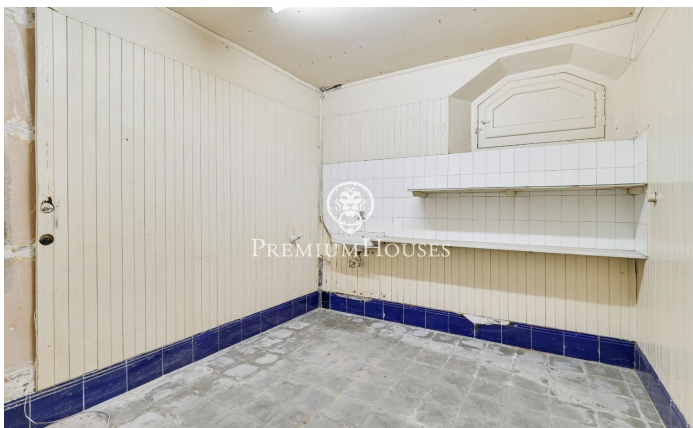

### Pineda de Mar / Maresme/Barcelona Costa Norte

Presentem aquesta magnífica propietat amb anys d'història. Original de l'any 1900, antigament propietat del conegut doctor Josep Maria Bartomeu Garriga. Situada en ple centre de Pineda de mar, a 5 minuts a peu de la platja. Amb una extensió de terreny de 1.172 m<sup>2</sup> i una superfície construïda de 357 m<sup>2</sup>. La casa està distribuïda en dues plantes, golfa i torrassa-miradora. A peu de jardí, en entrar en la primera planta un ampli rebedor que distribueix quatre habitacions dobles i un bany. En la planta superior, un gran saló amb xemeneia i un distribuïdor que separa la zona de nit i de dia. D'una banda, dues habitacions dobles i lavabo, per un altre, cuina independent, un bany complet i una habitació doble. En el cim la torrassa-miradora des d'on es pot observar unes magnífiques vistes de tot el seu voltant. La propietat compta amb un projecte de reforma tal com es mostra en els renders de les últimes imatges. Una meravella arquitectònica en un poble residencial únic, en el centre, amb tots els serveis al voltant. Molt ben comunicada, tant amb transport públic com amb cotxe. La distància fins a Barcelona és de 60 km.

**760.000 €**

357 m<sup>2</sup>  
6 Habitacions  
2 Banys  
1,172 m<sup>2</sup> parcel·la  
Seguretat  
Balcó  
Armaris encastats

Contacta'ns per a més informació o per concretar una cita

Tel: +34 93 798 88 99