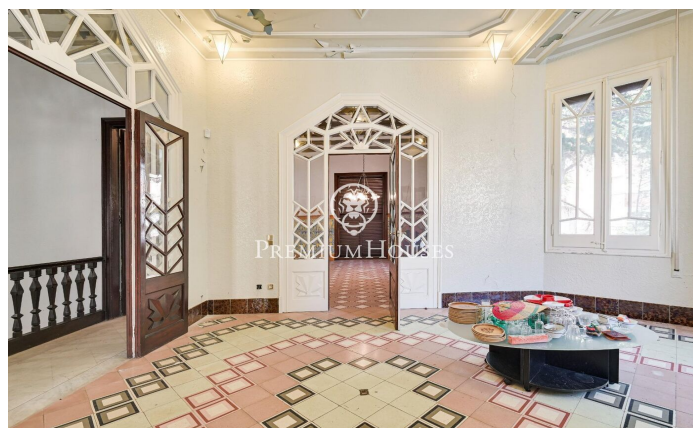

Contacta'ns per a més informació o per concretar una cita

Tel: +34 93 798 88 99

info@premiumhouses.com

www.premiumhouses.es