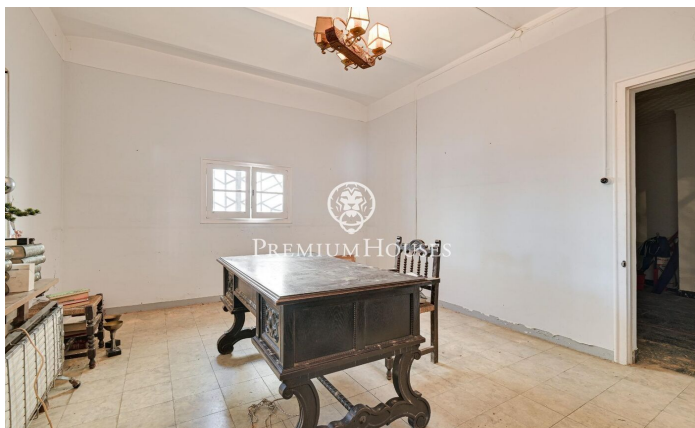

Contacta'ns per a més informació o per concretar una cita

Tel: +34 93 798 88 99

info@premiumhouses.com

www.premiumhouses.es