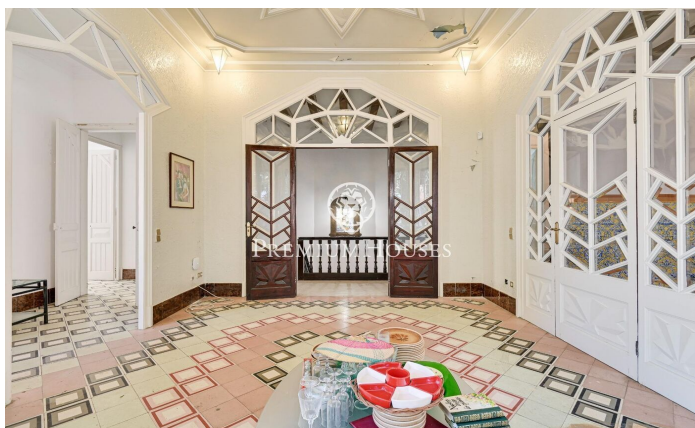

Contacta'ns per a més informació o per concretar una cita

Tel: +34 93 798 88 99

info@premiumhouses.com

www.premiumhouses.es