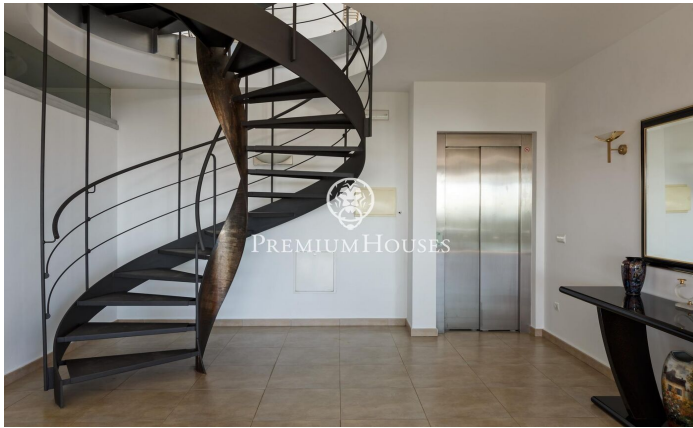

Contacta'ns per a més informació o per concretar una cita

Tel: +34 93 760 12 34

info@premiumhouses.com

www.premiumhouses.es