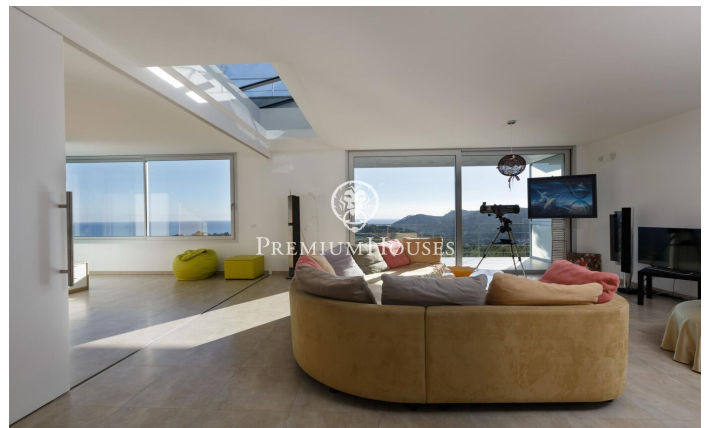

Casa en venda amb impressionants vistes a la mar en Tamariu

Ref: PH103256

Palafrugell / Costa Brava

Impressionant residència elevada amb piscina i vistes impressionants a la mar en Tamariu. Situada a la tranquil·la costa de Aigua Xelida, patrimoni natural protegit per la UNESCO, aquesta impressionant vila ofereix un ambient tranquil, a només 15 minuts a peu de la platja. Situada en l'encantador poble pesquer de Palafrugell, la propietat compta amb una envejable posició en el vessant, la qual cosa li permet gaudir de vistes panoràmiques a la mar des de la seva posició aproximadament a 600 metres de la costa i 100 metres sobre el nivell de la mar. Aquest excepcional habitatge, meticulosament reconstruïda pels seus actuals propietaris, ocupa una parcel·la de 967 m² orientada al sud. L'àmplia terrassa compta amb una magnífica piscina infinita completa amb una cascada i un solàrium circumdant. Al costat de la terrassa es troba una exquisida barbacoa de pedra complementada per un menjador d'estiu. Composta per quatre plantes interconnectades per un ascensor intern i una impressionant escala de caragol de ferro forjat, la residència abasta generosos 480 m² d'espai habitable. La planta principal, situada en el nivell inferior, s'integra perfectament amb la terrassa i l'àrea de la piscina a través d'amplis finestrals de pis a sostre. Un disseny de concepte obert inclou...

1.470.000 €

432 m²
4 Habitacions
5 Banyes
967 m² parcel·la
Piscina
Calefacció
Vistes al mar
Pati interior
Ascensor
Parking
Armaris encastats

Contacta'ns per a més informació o per concretar una cita

Tel: +34 93 760 12 34