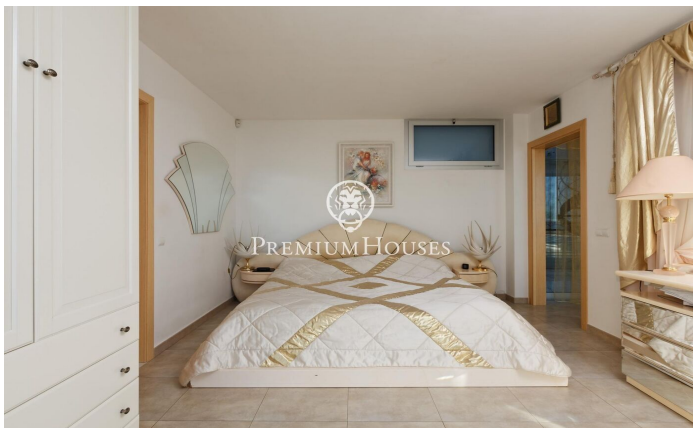

Contacta'ns per a més informació o per concretar una cita

Tel: +34 93 760 12 34

info@premiumhouses.com

www.premiumhouses.es