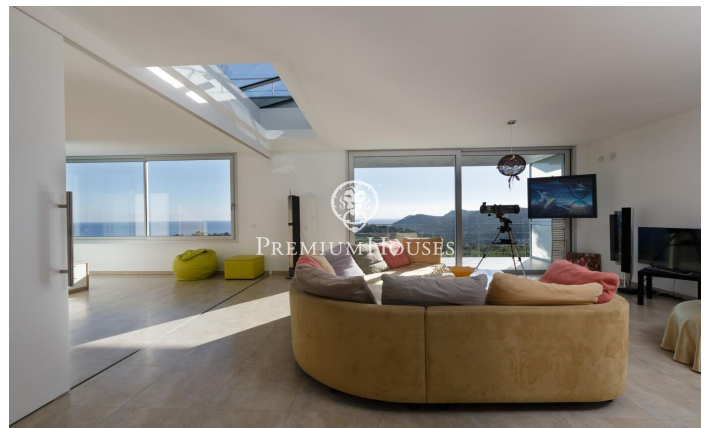

### **Palafrugell / Costa Brava**

Impressionant residència elevada amb piscina i vistes impressionants a la mar en Tamariu. Situada a la tranquil·la costa de Aigua Xelida, patrimoni natural protegit per la UNESCO, aquesta impressionant vila ofereix un ambient tranquil, a només 15 minuts a peu de la platja. Situada en l'encantador poble pesquer de Palafrugell, la propietat compta amb una envejable posició en el vessant, la qual cosa li permet gaudir de vistes panoràmiques a la mar des de la seva posició aproximadament a 600 metres de la costa i 100 metres sobre el nivell de la mar. Aquest excepcional habitatge, meticulosament reconstruïda pels seus actuals propietaris, ocupa una parcel·la de 967 m<sup>2</sup> orientada al sud. L'àmplia terrassa compta amb una magnífica piscina infinita completa amb una cascada i un solàrium circumdant. Al costat de la terrassa es troba una exquisida barbacoa de pedra complementada per un menjador d'estiu. Composta per quatre plantes interconnectades per un ascensor intern i una impressionant escala de caragol de ferro forjat, la residència abasta generosos 480 m<sup>2</sup> d'espai habitable. La planta principal, situada en el nivell inferior, s'integra perfectament amb la terrassa i l'àrea de la piscina a través d'amplis finestrals de pis a sostre. Un disseny de concepte obert inclou...

**1.470.000 €**

432 m<sup>2</sup>  
4 Habitacions  
5 Banys  
967 m<sup>2</sup> parcel·la  
Piscina  
Calefacció  
Vistes al mar  
Pati interior  
Ascensor  
Parking  
Armaris encastats

Contacta'ns per a més informació o per concretar una cita