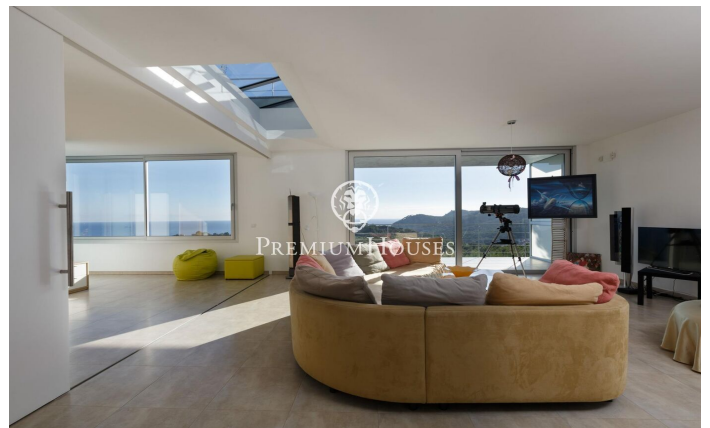

Casa en venda amb impressionants vistes a la mar en Tamariu

Ref: PH103256

Palafrugell / Costa Brava

Impressionant residència elevada amb piscina i vistes impressionants a la mar en Tamariu. Situada a la tranquil·la costa de Aigua Xelida, patrimoni natural protegit per la UNESCO, aquesta impressionant vila ofereix un ambient tranquil, a només 15 minuts a peu de la platja. Situada en l'encantador poble pesquer de Palafrugell, la propietat compta amb una envejable posició en el vessant, la qual cosa li permet gaudir de vistes panoràmiques a la mar des de la seva posició aproximadament a 600 metres de la costa i 100 metres sobre el nivell de la mar. Aquest excepcional habitatge, meticulosament reconstruïda pels seus actuals propietaris, ocupa una parcel·la de 967 m² orientada al sud. L'àmplia terrassa compta amb una magnífica piscina infinita completa amb una cascada i un solàrium circumdant. Al costat de la terrassa es troba una exquisida barbacoa de pedra complementada per un menjador d'estiu. Composta per quatre plantes interconnectades per un ascensor intern i una impressionant escala de caragol de ferro forjat, la residència abasta generosos 480 m² d'espai habitable. La planta principal, situada en el nivell inferior, s'integra perfectament amb la terrassa i l'àrea de la piscina a través d'amplis finestrals de pis a sostre. Un disseny de concepte obert inclou...

1.470.000 €

432 m²
4 Habitacions
5 Banys
967 m² parcel·la
Piscina
Calefacció
Vistes al mar
Pati interior
Ascensor
Parking
Armaris encastats

Contacta'ns per a més informació o per concretar una cita

Tel: +34 93 760 12 34