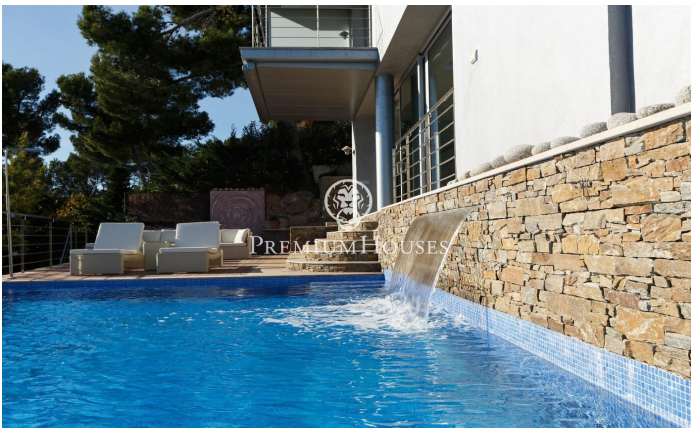

Casa en venda amb impressionants vistes a la mar en Tamariu

Ref: PH103256

Palafrugell / Costa Brava

Impressionant residència elevada amb piscina i vistes impressionants a la mar en Tamariu. Situada a la tranquil·la costa de Aigua Xelida, patrimoni natural protegit per la UNESCO, aquesta impressionant vila ofereix un ambient tranquil, a només 15 minuts a peu de la platja. Situada en l'encantador poble pesquer de Palafrugell, la propietat compta amb una envejable posició en el vessant, la qual cosa li permet gaudir de vistes panoràmiques a la mar des de la seva posició aproximadament a 600 metres de la costa i 100 metres sobre el nivell de la mar. Aquest excepcional habitatge, meticulosament reconstruïda pels seus actuals propietaris, ocupa una parcel·la de 967 m² orientada al sud. L'àmplia terrassa compta amb una magnífica piscina infinita completa amb una cascada i un solàrium circumdant. Al costat de la terrassa es troba una exquisida barbacoa de pedra complementada per un menjador d'estiu. Composta per quatre plantes interconnectades per un ascensor intern i una impressionant escala de caragol de ferro forjat, la residència abasta generosos 480 m² d'espai habitable. La planta principal, situada en el nivell inferior, s'integra perfectament amb la terrassa i l'àrea de la piscina a través d'amplis finestrals de pis a sostre. Un disseny de concepte obert inclou...

1.470.000 €

432 m²
4 Habitacions
5 Banys
967 m² parcel·la
Piscina
Calefacció
Vistes al mar
Pati interior
Ascensor
Parking
Armaris encastats

Contacta'ns per a més informació o per concretar una cita

Tel: +34 93 760 12 34