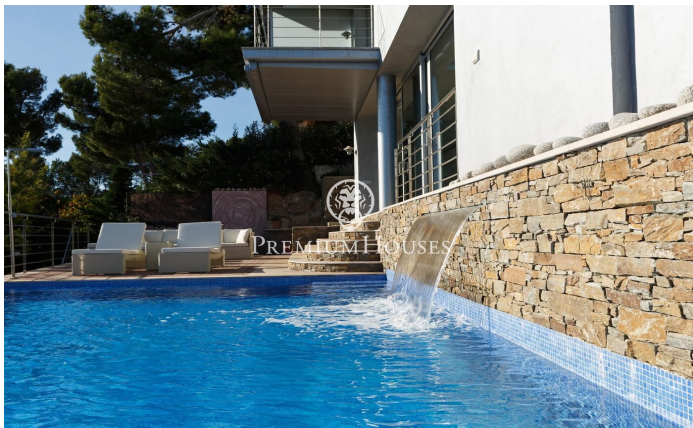

Casa en venda amb impressionants vistes a la mar en Tamariu

Ref: PH103256

Palafrugell / Costa Brava

Impressionant residència elevada amb piscina i vistes impressionants a la mar en Tamariu. Situada a la tranquil·la costa de Aigua Xelida, patrimoni natural protegit per la UNESCO, aquesta impressionant vila ofereix un ambient tranquil, a només 15 minuts a peu de la platja. Situada en l'encantador poble pesquer de Palafrugell, la propietat compta amb una envejable posició en el vessant, la qual cosa li permet gaudir de vistes panoràmiques a la mar des de la seva posició aproximadament a 600 metres de la costa i 100 metres sobre el nivell de la mar. Aquest excepcional habitatge, meticulosament reconstruïda pels seus actuals propietaris, ocupa una parcel·la de 967 m² orientada al sud. L'àmplia terrassa compta amb una magnífica piscina infinita completa amb una cascada i un solàrium circumdant. Al costat de la terrassa es troba una exquisida barbacoa de pedra complementada per un menjador d'estiu. Composta per quatre plantes interconnectades per un ascensor intern i una impressionant escala de caragol de ferro forjat, la residència abasta generosos 480 m² d'espai habitable. La planta principal, situada en el nivell inferior, s'integra perfectament amb la terrassa i l'àrea de la piscina a través d'amplis finestrals de pis a sostre. Un disseny de concepte obert inclou...

1.470.000 €

432 m²
4 Habitacions
5 Banys
967 m² parcel·la
Piscina
Calefacció
Vistes al mar
Pati interior
Ascensor
Parking
Armaris encastats

Contacta'ns per a més informació o per concretar una cita

Tel: +34 93 760 12 34