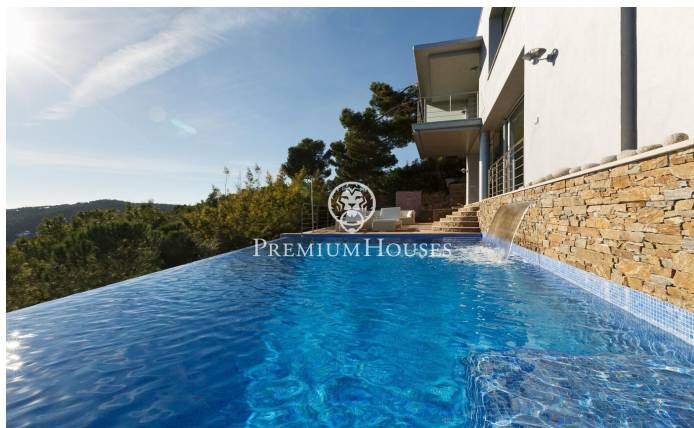

Casa en venda amb impressionants vistes a la mar en Tamariu

Ref: PH103256

Palafrugell / Costa Brava

Impressionant residència elevada amb piscina i vistes impressionants a la mar en Tamariu. Situada a la tranquil·la costa de Aigua Xelida, patrimoni natural protegit per la UNESCO, aquesta impressionant vila ofereix un ambient tranquil, a només 15 minuts a peu de la platja. Situada en l'encantador poble pesquer de Palafrugell, la propietat compta amb una envejable posició en el vessant, la qual cosa li permet gaudir de vistes panoràmiques a la mar des de la seva posició aproximadament a 600 metres de la costa i 100 metres sobre el nivell de la mar. Aquest excepcional habitatge, meticulosament reconstruïda pels seus actuals propietaris, ocupa una parcel·la de 967 m² orientada al sud. L'àmplia terrassa compta amb una magnífica piscina infinita completa amb una cascada i un solàrium circumdant. Al costat de la terrassa es troba una exquisida barbacoa de pedra complementada per un menjador d'estiu. Composta per quatre plantes interconnectades per un ascensor intern i una impressionant escala de caragol de ferro forjat, la residència abasta generosos 480 m² d'espai habitable. La planta principal, situada en el nivell inferior, s'integra perfectament amb la terrassa i l'àrea de la piscina a través d'amplis finestrals de pis a sostre. Un disseny de concepte obert inclou...

1.470.000 €

432 m²
4 Habitacions
5 Banyes
967 m² parcel·la
Piscina
Calefacció
Vistes al mar
Pati interior
Ascensor
Parking
Armaris encastats

Contacta'ns per a més informació o per concretar una cita

Tel: +34 93 760 12 34