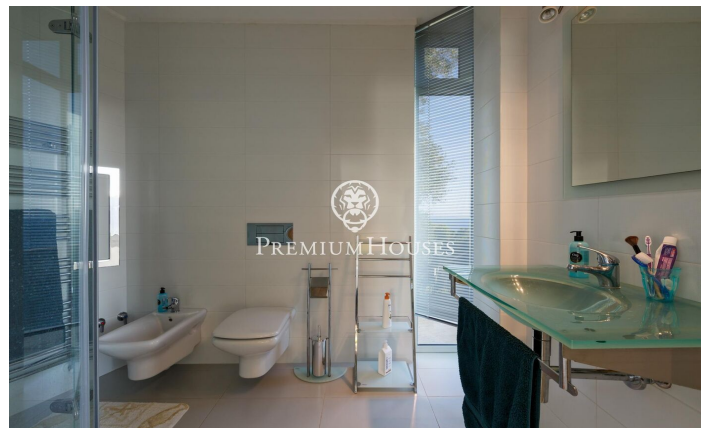

Casa en venda amb impressionants vistes a la mar en Tamariu

Ref: PH103256

Palafrugell / Costa Brava

Impressionant residència elevada amb piscina i vistes impressionants a la mar en Tamariu. Situada a la tranquil·la costa de Aigua Xelida, patrimoni natural protegit per la UNESCO, aquesta impressionant vila ofereix un ambient tranquil, a només 15 minuts a peu de la platja. Situada en l'encantador poble pesquer de Palafrugell, la propietat compta amb una envejable posició en el vessant, la qual cosa li permet gaudir de vistes panoràmiques a la mar des de la seva posició aproximadament a 600 metres de la costa i 100 metres sobre el nivell de la mar. Aquest excepcional habitatge, meticulosament reconstruïda pels seus actuals propietaris, ocupa una parcel·la de 967 m² orientada al sud. L'àmplia terrassa compta amb una magnífica piscina infinita completa amb una cascada i un solàrium circumdant. Al costat de la terrassa es troba una exquisida barbacoa de pedra complementada per un menjador d'estiu. Composta per quatre plantes interconnectades per un ascensor intern i una impressionant escala de caragol de ferro forjat, la residència abasta generosos 480 m² d'espai habitable. La planta principal, situada en el nivell inferior, s'integra perfectament amb la terrassa i l'àrea de la piscina a través d'amplis finestrals de pis a sostre. Un disseny de concepte obert inclou...

1.470.000 €

432 m²
4 Habitacions
5 Banys
967 m² parcel·la
Piscina
Calefacció
Vistes al mar
Pati interior
Ascensor
Parking
Armaris encastats

Contacta'ns per a més informació o per concretar una cita

Tel: +34 93 760 12 34