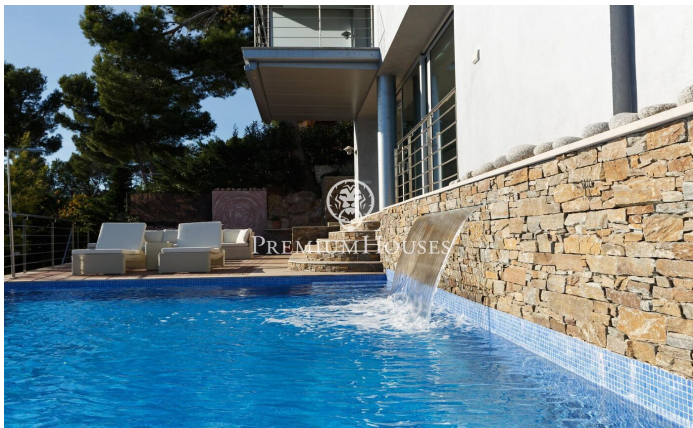

Casa en venda amb impressionants vistes a la mar en Tamariu

Ref: PH103256

Palafrugell / Costa Brava

Impressionant residència elevada amb piscina i vistes impressionants a la mar en Tamariu. Situada a la tranquil·la costa de Aigua Xelida, patrimoni natural protegit per la UNESCO, aquesta impressionant vila ofereix un ambient tranquil, a només 15 minuts a peu de la platja. Situada en l'encantador poble pesquer de Palafrugell, la propietat compta amb una envejable posició en el vessant, la qual cosa li permet gaudir de vistes panoràmiques a la mar des de la seva posició aproximadament a 600 metres de la costa i 100 metres sobre el nivell de la mar. Aquest excepcional habitatge, meticulosament reconstruïda pels seus actuals propietaris, ocupa una parcel·la de 967 m² orientada al sud. L'àmplia terrassa compta amb una magnífica piscina infinita completa amb una cascada i un solàrium circumdant. Al costat de la terrassa es troba una exquisida barbacoa de pedra complementada per un menjador d'estiu. Composta per quatre plantes interconnectades per un ascensor intern i una impressionant escala de caragol de ferro forjat, la residència abasta generosos 480 m² d'espai habitable. La planta principal, situada en el nivell inferior, s'integra perfectament amb la terrassa i l'àrea de la piscina a través d'amplis finestrals de pis a sostre. Un disseny de concepte obert inclou...

1.470.000 €

432 m²
4 Habitacions
5 Banyes
967 m² parcel·la
Piscina
Calefacció
Vistes al mar
Pati interior
Ascensor
Parking
Armaris encastats

Contacta'ns per a més informació o per concretar una cita

Tel: +34 93 760 12 34