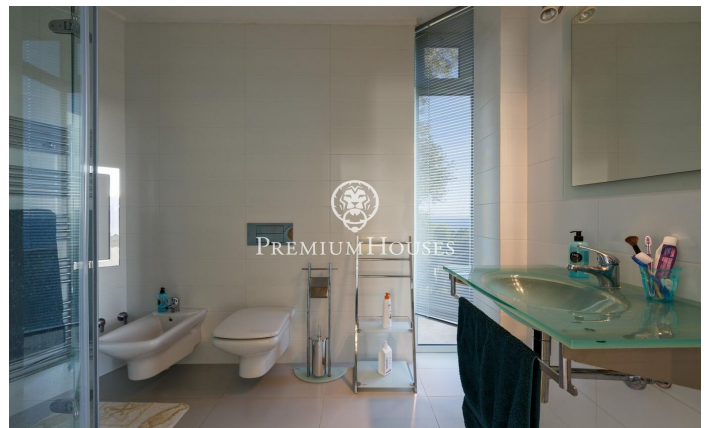

Contacta'ns per a més informació o per concretar una cita

Tel: +34 93 760 12 34

info@premiumhouses.com

www.premiumhouses.es