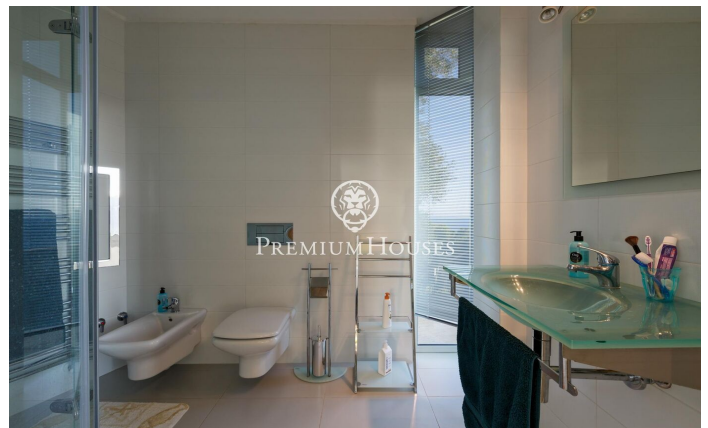

Casa en venda amb impressionants vistes a la mar en Tamariu

Ref: PH103256

Palafrugell / Costa Brava

Impressionant residència elevada amb piscina i vistes impressionants a la mar en Tamariu. Situada a la tranquil·la costa de Aigua Xelida, patrimoni natural protegit per la UNESCO, aquesta impressionant vila ofereix un ambient tranquil, a només 15 minuts a peu de la platja. Situada en l'encantador poble pesquer de Palafrugell, la propietat compta amb una envejable posició en el vessant, la qual cosa li permet gaudir de vistes panoràmiques a la mar des de la seva posició aproximadament a 600 metres de la costa i 100 metres sobre el nivell de la mar. Aquest excepcional habitatge, meticulosament reconstruïda pels seus actuals propietaris, ocupa una parcel·la de 967 m² orientada al sud. L'àmplia terrassa compta amb una magnífica piscina infinita completa amb una cascada i un solàrium circumdant. Al costat de la terrassa es troba una exquisida barbacoa de pedra complementada per un menjador d'estiu. Composta per quatre plantes interconnectades per un ascensor intern i una impressionant escala de caragol de ferro forjat, la residència abasta generosos 480 m² d'espai habitable. La planta principal, situada en el nivell inferior, s'integra perfectament amb la terrassa i l'àrea de la piscina a través d'amplis finestrals de pis a sostre. Un disseny de concepte obert inclou...

1.470.000 €

432 m²
4 Habitacions
5 Banyes
967 m² parcel·la
Piscina
Calefacció
Vistes al mar
Pati interior
Ascensor
Parking
Armaris encastats

Contacta'ns per a més informació o per concretar una cita

Tel: +34 93 760 12 34