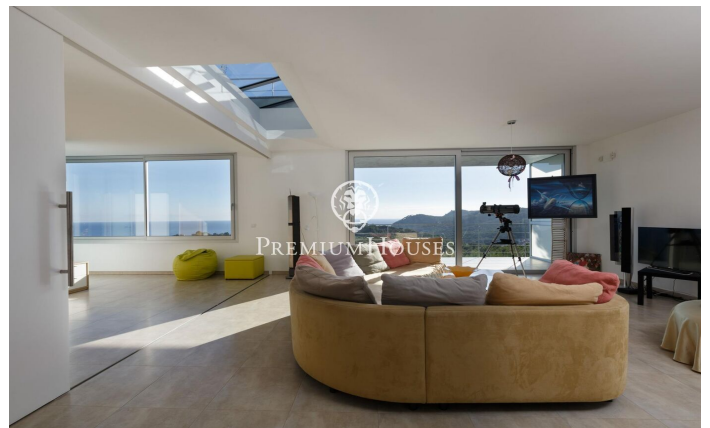

Casa en venda amb impressionants vistes a la mar en Tamariu

Ref: PH103115

Palafrugell / Costa Brava

Impressionant residència elevada amb piscina i vistes impressionants a la mar en Tamariu. Situada a la tranquil·la costa de Aigua Xelida, patrimoni natural protegit per la UNESCO, aquesta impressionant vila ofereix un ambient tranquil, a només 15 minuts a peu de la platja. Situada en l'encantador poble pesquer de Palafrugell, la propietat compta amb una envejable posició en el vessant, la qual cosa li permet gaudir de vistes panoràmiques a la mar des de la seva posició aproximadament a 600 metres de la costa i 100 metres sobre el nivell de la mar. Aquest excepcional habitatge, meticulosament reconstruïda pels seus actuals propietaris, ocupa una parcel·la de 967 m² orientada al sud. L'àmplia terrassa compta amb una magnífica piscina infinita completa amb una cascada i un solàrium circumdant. Al costat de la terrassa es troba una exquisida barbacoa de pedra complementada per un menjador d'estiu. Composta per quatre plantes interconnectades per un ascensor intern i una impressionant escala de caragol de ferro forjat, la residència abasta generosos 480 m² d'espai habitable. La planta principal, situada en el nivell inferior, s'integra perfectament amb la terrassa i l'àrea de la piscina a través d'amplis finestrals de pis a sostre. Un disseny de concepte obert inclou...

1.590.000 €

432 m²
4 Habitacions
5 Banys
967 m² parcel·la
Piscina
Calefacció
Vistes al mar
Pati interior
Ascensor
Parking
Armaris encastats

Contacta'ns per a més informació o per concretar una cita

Tel: +34 93 760 12 34