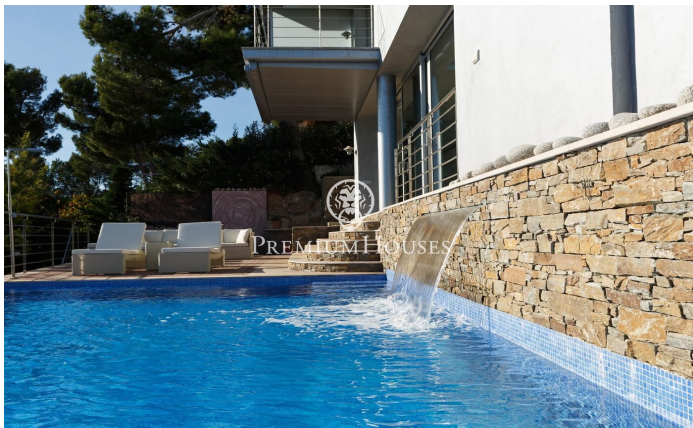

Casa en venda amb impressionants vistes a la mar en Tamariu

Ref: PH103115

Palafrugell / Costa Brava

Impressionant residència elevada amb piscina i vistes impressionants a la mar en Tamariu. Situada a la tranquil·la costa de Aigua Xelida, patrimoni natural protegit per la UNESCO, aquesta impressionant vila ofereix un ambient tranquil, a només 15 minuts a peu de la platja. Situada en l'encantador poble pesquer de Palafrugell, la propietat compta amb una envejable posició en el vessant, la qual cosa li permet gaudir de vistes panoràmiques a la mar des de la seva posició aproximadament a 600 metres de la costa i 100 metres sobre el nivell de la mar. Aquest excepcional habitatge, meticulosament reconstruïda pels seus actuals propietaris, ocupa una parcel·la de 967 m² orientada al sud. L'àmplia terrassa compta amb una magnífica piscina infinita completa amb una cascada i un solàrium circumdant. Al costat de la terrassa es troba una exquisida barbacoa de pedra complementada per un menjador d'estiu. Composta per quatre plantes interconnectades per un ascensor intern i una impressionant escala de caragol de ferro forjat, la residència abasta generosos 480 m² d'espai habitable. La planta principal, situada en el nivell inferior, s'integra perfectament amb la terrassa i l'àrea de la piscina a través d'amplis finestrals de pis a sostre. Un disseny de concepte obert inclou...

1.590.000 €

432 m²
4 Habitacions
5 Banys
967 m² parcel·la
Piscina
Calefacció
Vistes al mar
Pati interior
Ascensor
Parking
Armaris encastats

Contacta'ns per a més informació o per concretar una cita

Tel: +34 93 760 12 34