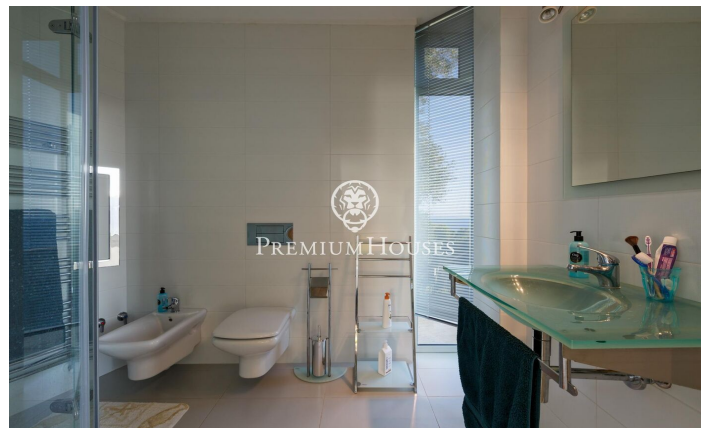

Casa en venda amb impressionants vistes a la mar en Tamariu

Ref: PH103115

Palafrugell / Costa Brava

Impressionant residència elevada amb piscina i vistes impressionants a la mar en Tamariu. Situada a la tranquil·la costa de Aigua Xelida, patrimoni natural protegit per la UNESCO, aquesta impressionant vila ofereix un ambient tranquil, a només 15 minuts a peu de la platja. Situada en l'encantador poble pesquer de Palafrugell, la propietat compta amb una envejable posició en el vessant, la qual cosa li permet gaudir de vistes panoràmiques a la mar des de la seva posició aproximadament a 600 metres de la costa i 100 metres sobre el nivell de la mar. Aquest excepcional habitatge, meticulosament reconstruïda pels seus actuals propietaris, ocupa una parcel·la de 967 m² orientada al sud. L'àmplia terrassa compta amb una magnífica piscina infinita completa amb una cascada i un solàrium circumdant. Al costat de la terrassa es troba una exquisida barbacoa de pedra complementada per un menjador d'estiu. Composta per quatre plantes interconnectades per un ascensor intern i una impressionant escala de caragol de ferro forjat, la residència abasta generosos 480 m² d'espai habitable. La planta principal, situada en el nivell inferior, s'integra perfectament amb la terrassa i l'àrea de la piscina a través d'amplis finestrals de pis a sostre. Un disseny de concepte obert inclou...

1.590.000 €

432 m²
4 Habitacions
5 Banys
967 m² parcel·la
Piscina
Calefacció
Vistes al mar
Pati interior
Ascensor
Parking
Armaris encastats

Contacta'ns per a més informació o per concretar una cita

Tel: +34 93 760 12 34